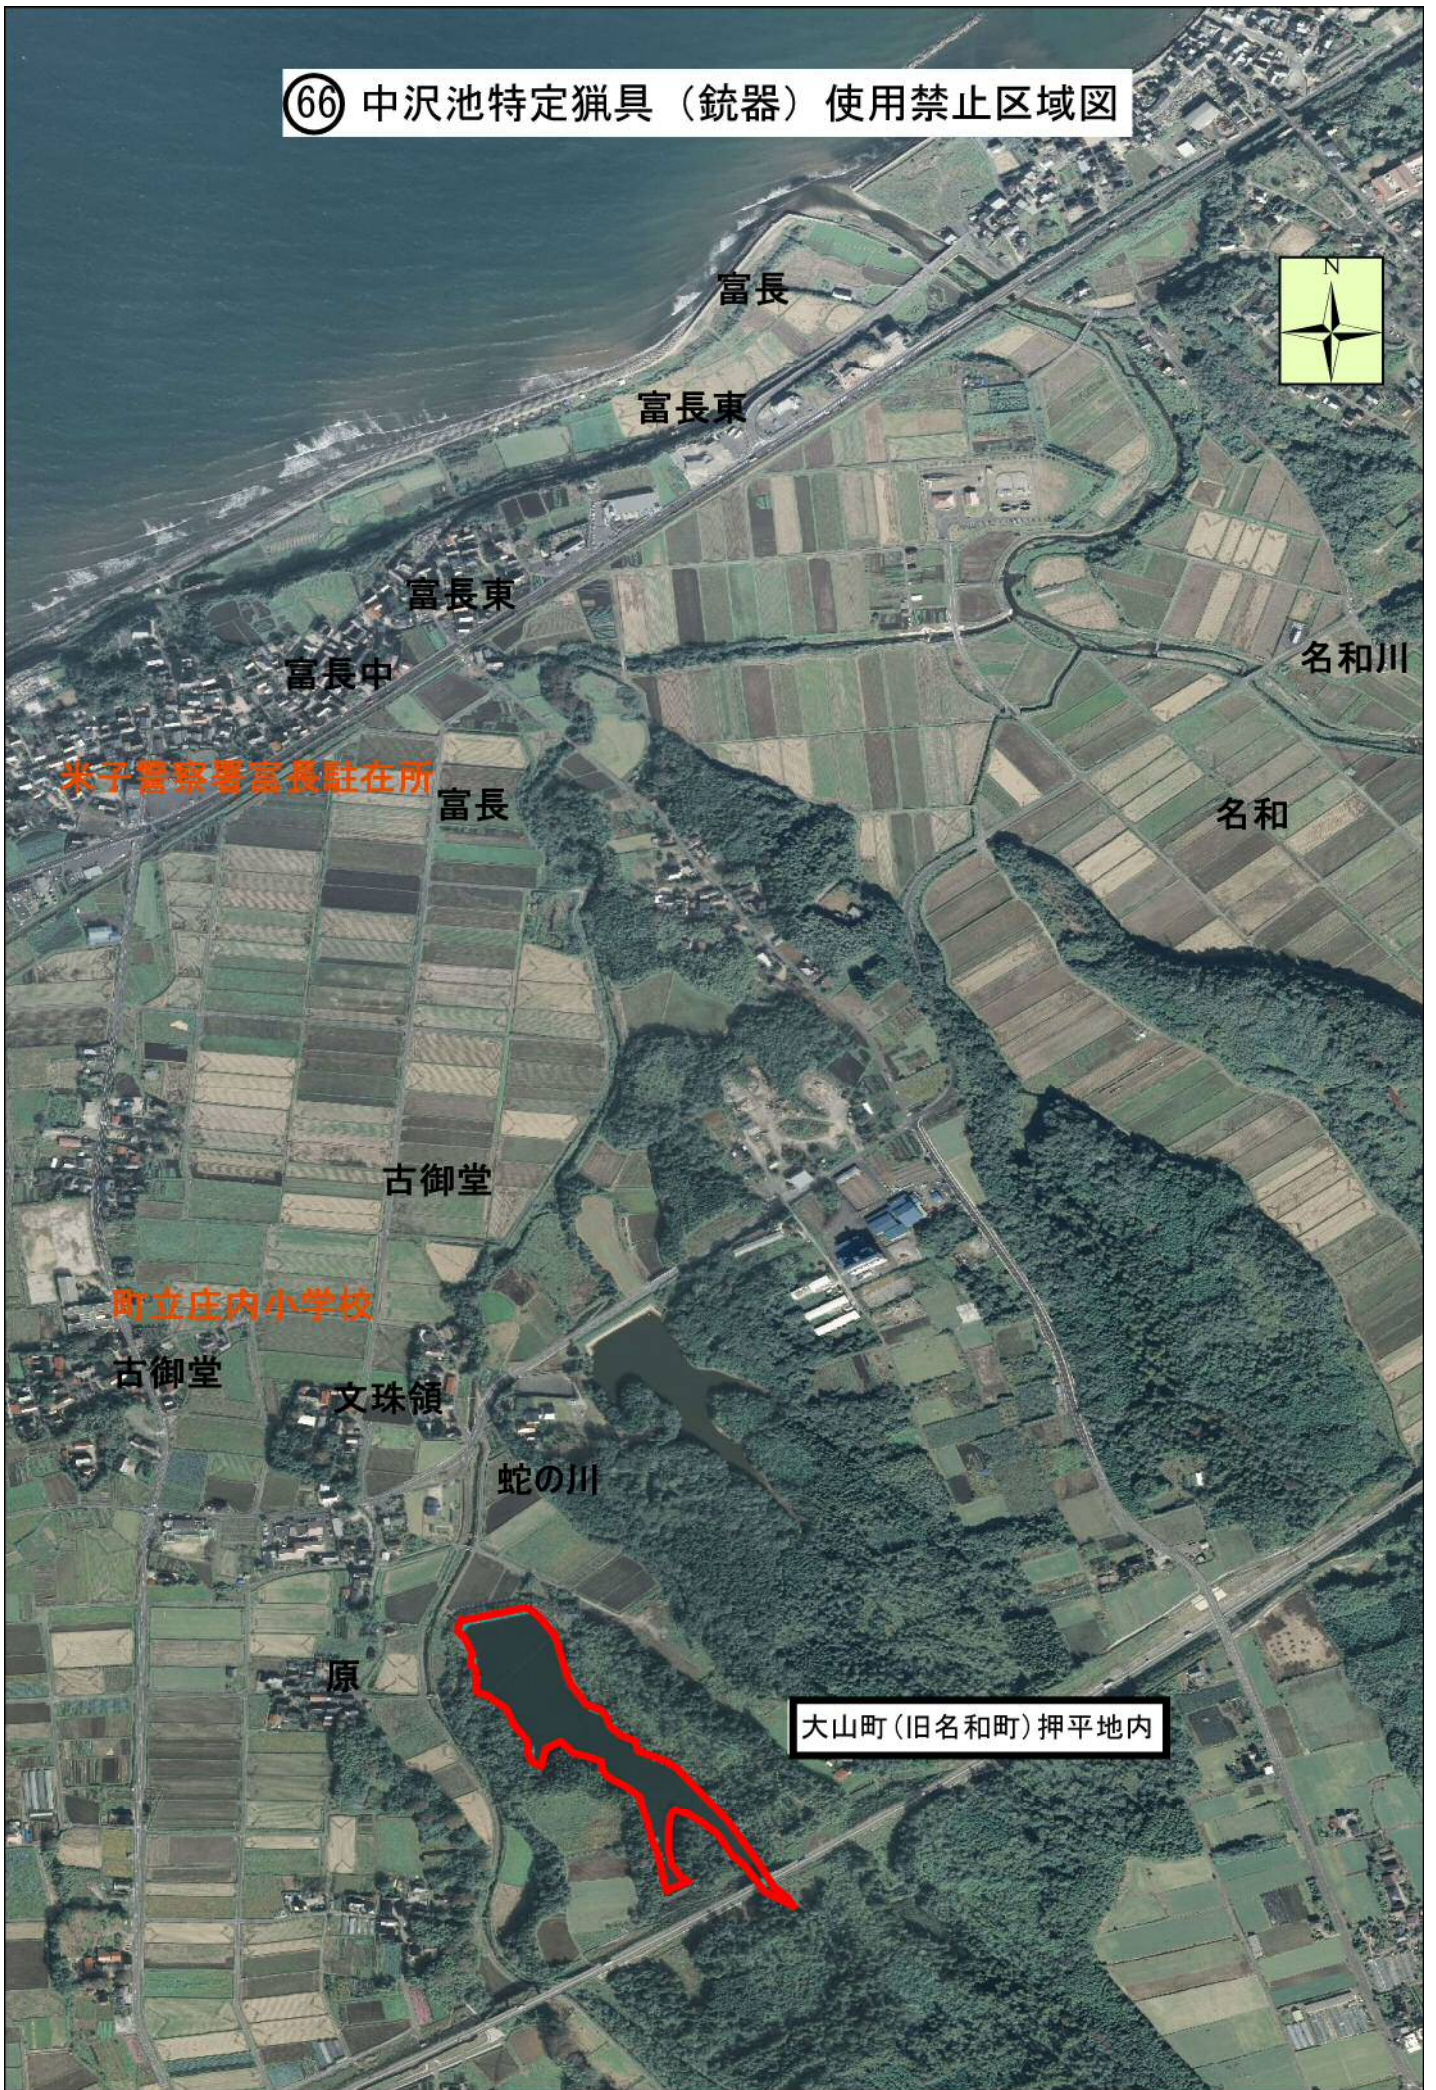

⑥⑥ 中沢池特定猟具（銃器）使用禁止区域図

0 250 500 1,000メートル

1:10,000