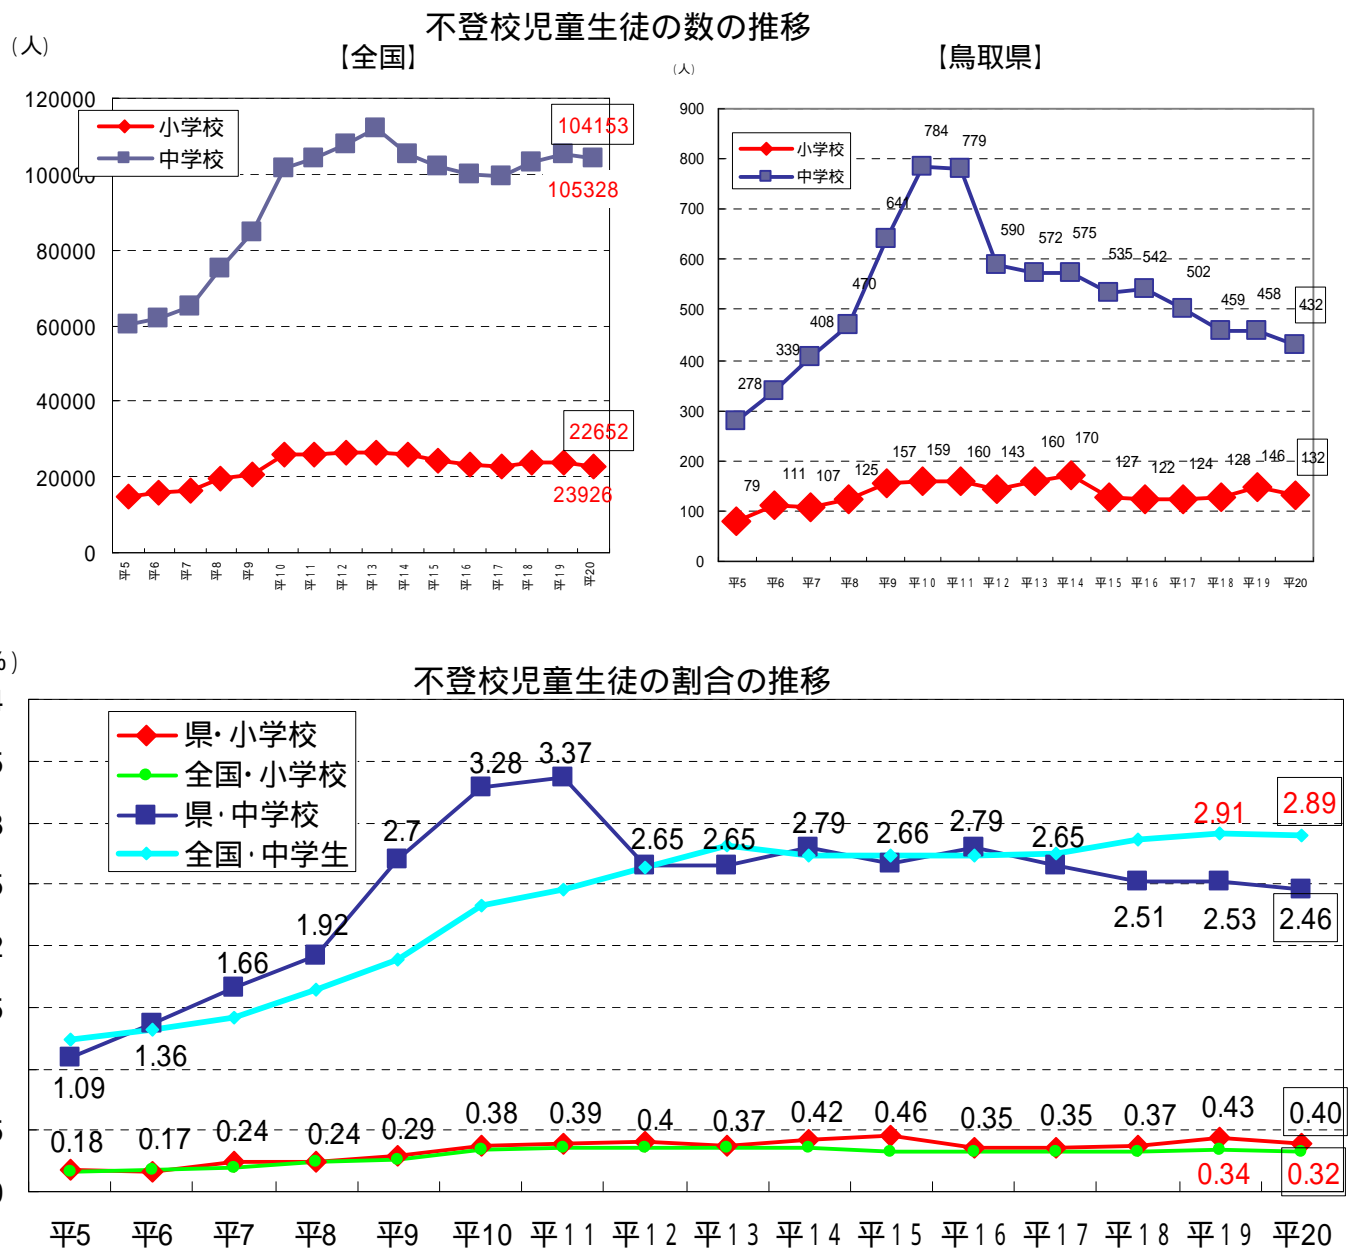

報告事項ウ

平成20年度全国小・中学校不登校児童生徒の状況について

平成20年度全国小・中学校不登校児童生徒の状況について、別紙のとおり報告します。

平成21年8月18日

鳥取県教育委員会教育長 中 永 廣 樹

平成20年度全国小・中学校不登校児童生徒の状況について

小中学校課

県教育委員会の集計による市町村立学校のデータや県の重点的な取組・対策などについては、7月の定例教育委員会で報告したところであるが、8月6日に文部科学省が公表した平成20年度速報値（市町村立学校以外の国立・私立学校も含む全国及び県の正式な統計数値）に基づいて資料を作成。

- ・平成20年度の中学校不登校生徒の数・割合は、全国及び本県ともに平成19年度より減少しているが、本県は全国平均より低い数値で推移している。
- ・小学校においても不登校児童の数・割合は減少に転じているが、依然として全国平均より高い状況にある。