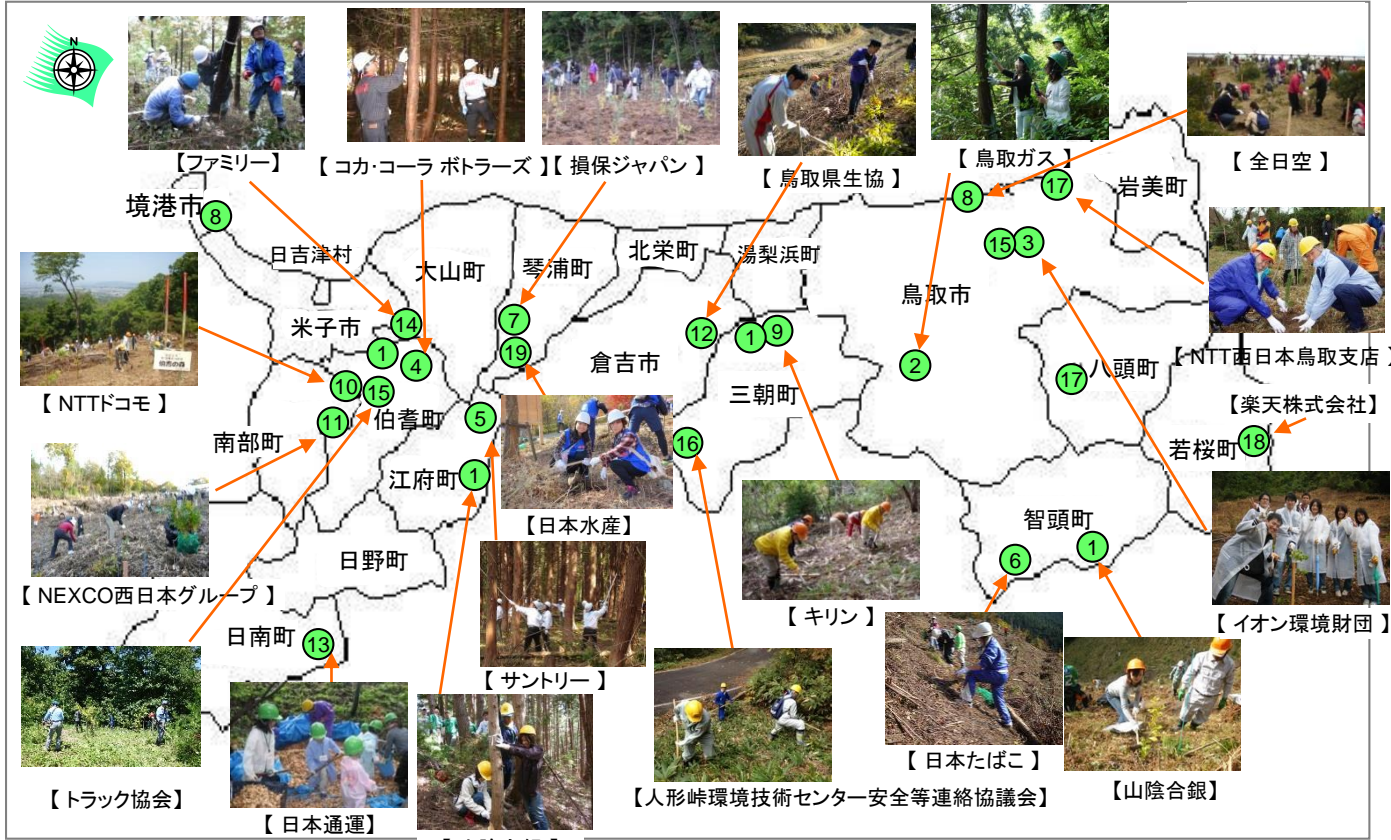

「とっとり共生の森」参画企業と協定森林

活動概要一覧

着色箇所は協定期間満了(活動終了) (令和2年10月1日現在)

NO	企業名等	協定締結日	森林の所在	面積 (ha)	協定期間
1	(株)山陰合同銀行	H18.8.28	智頭町駒帰	2.8	10年
		H28.8.28			5年
		H18.8.28	江府町助澤・俣野	26.1	10年
		H28.10.18	三朝町山田	2.0	5年
2	鳥取ガス(株)	H29.7.6	伯耆町丸山	1.1	5年
		H19.1.23	鳥取市河内	5.5	10年
3	(公財)イオン環境財団	H19.3.30	鳥取市生山・香取	15.8	5年
		H19.6.4			
4	ココ・コーラボトラーズジャパン(株)	H29.6.4	伯耆町金屋谷	5.4	10年
		H19.6.26			
5	サントリーホールディングス(株)	H22.8.9	江府町御机	175.9	30年
		H28.7.2			
		H19.8.22			
6	日本たばこ産業(株)	H24.8.29	智頭町慶所	23.0	5年
		H19.12.25		1.3	3年
7	(株)損害保険ジャパン	H24.12.21	琴浦町山川ほか	41.6	5年
		H26.3.27	(琴浦町中村 11.29ha)		1年3ヵ月
		H26.10.17			7ヶ月
		R1.10.17			5年
8	全日本空輸(株)	H20.1.24	鳥取市伏野	1.0	5年
			境港市佐斐神町	1.4	5年
9	キリンホールディングス(株)	H20.3.5	三朝町三朝	47.6	5年
		H25.3.5			2年
10	(株)エヌ・ティ・ティ・ドコモ中国支社	H20.4.22	伯耆町坂長	2.8	10年
		H30.4.1			10年
11	西日本高速道路(株)	H20.10.29	南部町鶴田	5.1	10年
12	鳥取県生活協同組合	H21.2.13	倉吉市富海	11.1	10年
		H31.2.13			5年
13	日本通運(株)	H21.10.23	日南町神戸上(10.9ha)	38.9	1年毎更新
14	ファミリーイナダ(株)	H21.12.24	大山町赤松	12.9	10年
		H23.7.8	鳥取市若葉台	0.7	5年
15	(一社)鳥取県トラック協会	H29.9.12	伯耆町小野	1.1	5年
		H24.7.12	三朝町木地山(0.48ha)	1.0	5年
H29.7.12					
16	人形峠環境技術センター安全等連絡協議会	H25.9.11	八頭町船岡殿	0.7	5年7ヵ月
		H30.10.9	鳥取市福部町湯山	1.1	5年
18	楽天(株)	H27.5.29	若桜町春米ほか	60.5	3年
19	日本水産(株)	H30.10.30	琴浦町山川	5.9	5年
計	19企業・団体		25箇所	492.3	