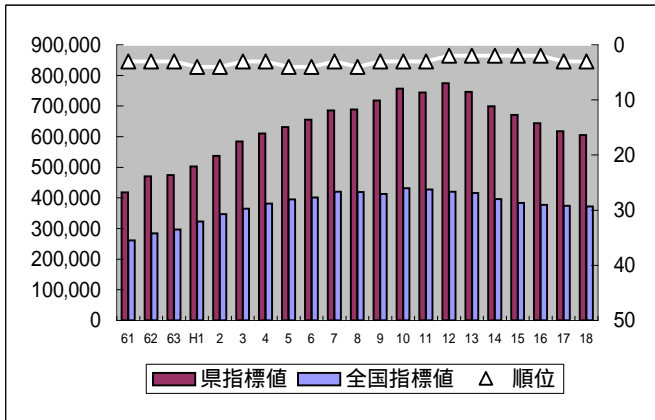

歳出決算総額(人口1人当たり)

本県の性質別歳出内訳

関 連 指 標	単 位	全 国	鳥 取 県	順 位
歳出決算総額 (人口1人当たり)	円	372,043	604,783	3

算 出 方 法 : 全国は都道府県値の合計

調 査 時 点 : 平成18年度

資 料 出 所 : 総務省自治財政局ホームページ「都道府県決算状況調」

歳出決算総額(市町村財政)

(鳥取県)

歳出決算総額(市町村財政)

(単位:百万円)

歳出決算総額(市町村財政)

市町村	順位	数 値
県 計	-	267,122
市 計	-	177,333
鳥取市	1	81,815
米子市	2	57,299
倉吉市	3	24,125
境港市	4	14,094
郡 計	-	89,789
岩美町	13	5,537
若桜町	17	2,967
智頭町	14	4,391
八頭町	7	9,739
三朝町	15	4,038
湯梨浜町	8	8,184
琴浦町	5	10,554
北栄町	10	6,947
日吉津村	19	1,578
大山町	6	10,038
南部町	12	6,007
伯耆町	11	6,780
日南町	9	7,147
日野町	18	2,775
江府町	16	3,106
単 位	-	百万円

(時系列グラフ)

歳出決算総額(都道府県財政)(人口1人当たり)

(円)

(順位)

資料出所：総務省自治財政局ホームページ「都道府県決算状況調」

歳出決算総額(都道府県財政)(人口1人当たり)

年	県指標値	順位	全国指標値
61	418,006	3	261,180
62	470,660	3	284,546
63	474,972	3	297,105
H1	503,000	4	322,843
2	537,668	4	346,963
3	583,806	3	364,536
4	610,464	3	381,189
5	631,592	4	394,810
6	655,849	4	401,048
7	685,728	3	420,669
8	688,936	4	419,243
9	717,864	3	412,557
10	757,129	3	431,883
11	744,536	3	427,760
12	775,072	2	420,713
13	746,489	2	415,758
14	699,797	2	396,311
15	671,284	2	383,305
16	643,885	2	377,434
17	617,858	3	374,689
18	604,783	3	372,043