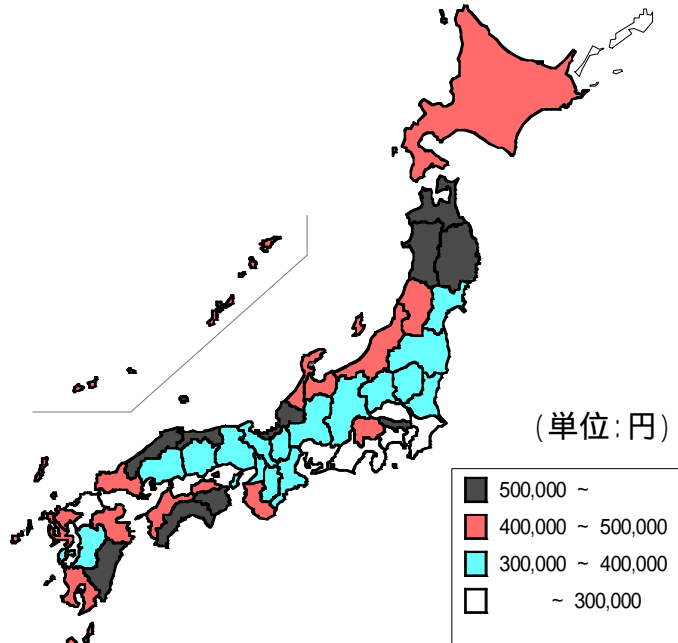

30 歳出決算総額(都道府県財政)

(全国)

都道府県	順位	数 値
全 国	-	47,535,945
東京都	1	6,516,448
大阪府	2	2,802,544
北海道	3	2,551,075
兵庫県	4	2,187,526
愛知県	5	2,181,775
神奈川県	6	1,747,717
埼玉県	7	1,558,039
福岡県	8	1,457,015
千葉県	9	1,419,321
新潟県	10	1,205,340
静岡県	11	1,095,317
茨城県	12	1,033,687
広島県	13	944,243
福島県	14	830,848
鹿児島県	15	823,268
長野県	16	819,862
京都府	17	813,315
宮城県	18	783,003
岐阜県	19	777,133
栃木県	20	774,274
群馬県	21	744,080
岡山県	22	735,545
熊本県	23	727,716
岩手県	24	726,380
青森県	25	718,632
山口県	26	705,626
三重県	27	665,082
長崎県	28	644,547
秋田県	29	630,291
愛媛県	30	608,038
沖縄県	31	583,605
宮崎県	32	579,989
大分県	33	577,316
山形県	34	562,645
島根県	35	525,864
富山県	36	504,413
和歌山県	37	502,431
石川県	38	501,484
徳島県	39	500,310
滋賀県	40	484,729
福井県	41	469,266
奈良県	42	454,691
山梨県	43	433,314
高知県	44	431,793
香川県	45	426,196
佐賀県	46	404,925
鳥取県	47	365,289
単位	-	百万円

歳出決算総額(人口1人当たり)

本県の性質別歳出内訳

関 連 指 標	単 位	全 国	鳥 取 県	順 位
歳出決算総額 (人口1人当たり)	円	372,043	604,783	3

算 出 方 法 : 全国は都道府県値の合計

調 査 時 点 : 平成18年度

資 料 出 所 : 総務省自治財政局ホームページ「都道府県決算状況調」

歳出決算総額(市町村財政)

(鳥取県)

歳出決算総額(市町村財政)

(単位:百万円)

歳出決算総額(市町村財政)

市町村	順位	数 値
県 計	-	267,122
市 計	-	177,333
鳥取市	1	81,815
米子市	2	57,299
倉吉市	3	24,125
境港市	4	14,094
郡 計	-	89,789
岩美町	13	5,537
若桜町	17	2,967
智頭町	14	4,391
八頭町	7	9,739
三朝町	15	4,038
湯梨浜町	8	8,184
琴浦町	5	10,554
北栄町	10	6,947
日吉津村	19	1,578
大山町	6	10,038
南部町	12	6,007
伯耆町	11	6,780
日南町	9	7,147
日野町	18	2,775
江府町	16	3,106
単 位	-	百万円