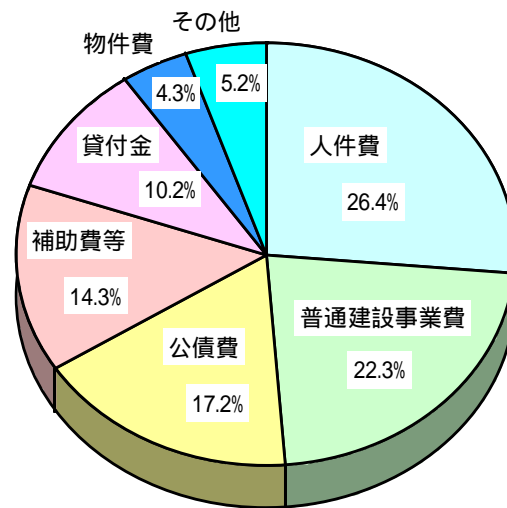

30 歳出決算総額(都道府県財政)

(全国)

都道府県	順位	数 値
全 国	-	47,535,945
東京都	1	6,516,448
大阪府	2	2,802,544
北海道	3	2,551,075
兵庫県	4	2,187,526
愛知県	5	2,181,775
神奈川県	6	1,747,717
埼玉県	7	1,558,039
福岡県	8	1,457,015
千葉県	9	1,419,321
新潟県	10	1,205,340
静岡県	11	1,095,317
茨城県	12	1,033,687
広島県	13	944,243
福島県	14	830,848
鹿児島県	15	823,268
長野県	16	819,862
京都府	17	813,315
宮城県	18	783,003
岐阜県	19	777,133
栃木県	20	774,274
群馬県	21	744,080
岡山県	22	735,545
熊本県	23	727,716
岩手県	24	726,380
青森県	25	718,632
山口県	26	705,626
三重県	27	665,082
長崎県	28	644,547
秋田県	29	630,291
愛媛県	30	608,038
沖縄県	31	583,605
宮崎県	32	579,989
大分県	33	577,316
山形県	34	562,645
島根県	35	525,864
富山県	36	504,413
和歌山県	37	502,431
石川県	38	501,484
徳島県	39	500,310
滋賀県	40	484,729
福井県	41	469,266
奈良県	42	454,691
山梨県	43	433,314
高知県	44	431,793
香川県	45	426,196
佐賀県	46	404,925
鳥取県	47	365,289
単位	-	百万円

歳出決算総額(人口1人当たり)

本県の性質別歳出内訳

関 連 指 標	単 位	全 国	鳥 取 県	順 位
歳出決算総額 (人口1人当たり)	円	372,043	604,783	3

算 出 方 法 : 全国は都道府県値の合計

調 査 時 点 : 平成18年度

資 料 出 所 : 総務省自治財政局ホームページ「都道府県決算状況調」

歳出決算総額(市町村財政)

(鳥取県)