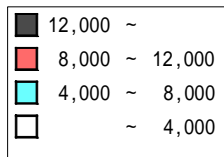

歳出決算総額(市町村財政)

市町村	順位	数 値
県 計	-	267,122
市 計	-	177,333
鳥取市	1	81,815
米子市	2	57,299
倉吉市	3	24,125
境港市	4	14,094
郡 計	-	89,789
岩美町	13	5,537
若桜町	17	2,967
智頭町	14	4,391
八頭町	7	9,739
三朝町	15	4,038
湯梨浜町	8	8,184
琴浦町	5	10,554
北栄町	10	6,947
日吉津村	19	1,578
大山町	6	10,038
南部町	12	6,007
伯耆町	11	6,780
日南町	9	7,147
日野町	18	2,775
江府町	16	3,106
単 位	-	百万円