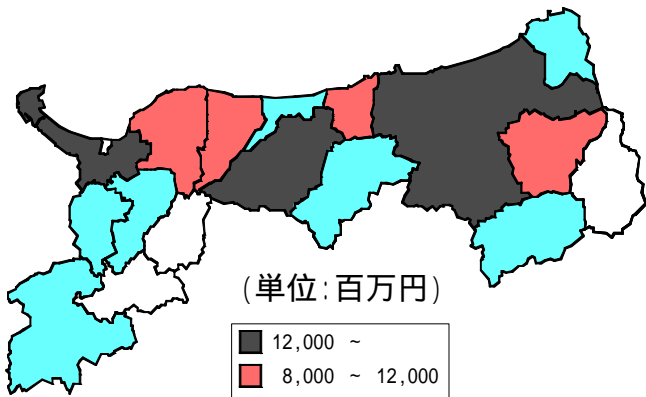

30 歳出決算総額(都道府県財政)

(全国)

都道府県	順位	数 値
全 国	-	47,535,945
東京都	1	6,516,448
大阪府	2	2,802,544
北海道	3	2,551,075
兵庫県	4	2,187,526
愛知県	5	2,181,775
神奈川県	6	1,747,717
埼玉県	7	1,558,039
福岡県	8	1,457,015
千葉県	9	1,419,321
新潟県	10	1,205,340
静岡県	11	1,095,317
茨城県	12	1,033,687
広島県	13	944,243
福島県	14	830,848
鹿児島県	15	823,268
長野県	16	819,862
京都府	17	813,315
宮城県	18	783,003
岐阜県	19	777,133
栃木県	20	774,274
群馬県	21	744,080
岡山県	22	735,545
熊本県	23	727,716
岩手県	24	726,380
青森県	25	718,632
山口県	26	705,626
三重県	27	665,082
長崎県	28	644,547
秋田県	29	630,291
愛媛県	30	608,038
沖縄県	31	583,605
宮崎県	32	579,989
大分県	33	577,316
山形県	34	562,645
島根県	35	525,864
富山県	36	504,413
和歌山県	37	502,431
石川県	38	501,484
徳島県	39	500,310
滋賀県	40	484,729
福井県	41	469,266
奈良県	42	454,691
山梨県	43	433,314
高知県	44	431,793
香川県	45	426,196
佐賀県	46	404,925
鳥取県	47	365,289
単位	-	百万円

歳出決算総額(人口1人当たり)

本県の性質別歳出内訳

関 連 指 標	単 位	全 国	鳥 取 県	順 位
歳出決算総額 (人口1人当たり)	円	372,043	604,783	3

算 出 方 法 : 全国は都道府県値の合計

調 査 時 点 : 平成18年度

資 料 出 所 : 総務省自治財政局ホームページ「都道府県決算状況調」

歳出決算総額(市町村財政)

(鳥取県)

歳出決算総額(市町村財政)

(単位:百万円)

歳出決算総額(市町村財政)

市町村	順位	数 値
県 計	-	267,122
市 計	-	177,333
鳥取市	1	81,815
米子市	2	57,299
倉吉市	3	24,125
境港市	4	14,094
郡 計	-	89,789
岩美町	13	5,537
若桜町	17	2,967
智頭町	14	4,391
八頭町	7	9,739
三朝町	15	4,038
湯梨浜町	8	8,184
琴浦町	5	10,554
北栄町	10	6,947
日吉津村	19	1,578
大山町	6	10,038
南部町	12	6,007
伯耆町	11	6,780
日南町	9	7,147
日野町	18	2,775
江府町	16	3,106
単 位	-	百万円

(時系列グラフ)

歳出決算総額(都道府県財政)(人口1人当たり)

(円)

(順位)

資料出所：総務省自治財政局ホームページ「都道府県決算状況調」

歳出決算総額(都道府県財政)(人口1人当たり)

年	県指標値	順位	全国指標値
61	418,006	3	261,180
62	470,660	3	284,546
63	474,972	3	297,105
H1	503,000	4	322,843
2	537,668	4	346,963
3	583,806	3	364,536
4	610,464	3	381,189
5	631,592	4	394,810
6	655,849	4	401,048
7	685,728	3	420,669
8	688,936	4	419,243
9	717,864	3	412,557
10	757,129	3	431,883
11	744,536	3	427,760
12	775,072	2	420,713
13	746,489	2	415,758
14	699,797	2	396,311
15	671,284	2	383,305
16	643,885	2	377,434
17	617,858	3	374,689
18	604,783	3	372,043