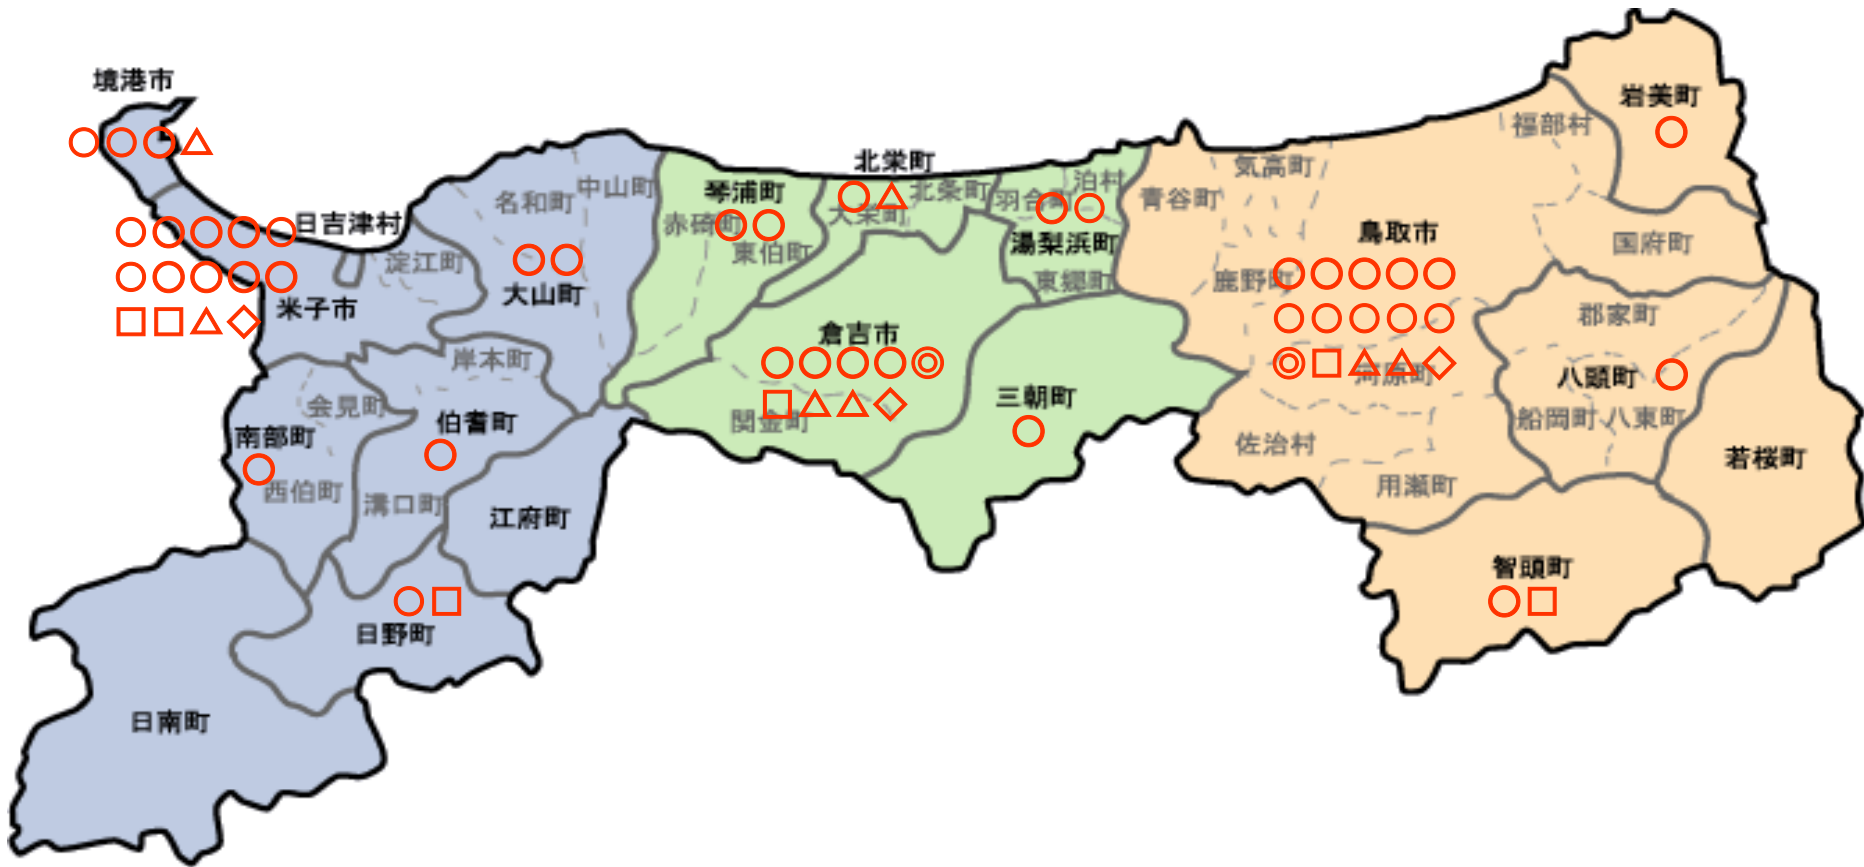

令和8年度 鳥取県の通級指導教室

令和8年度 鳥取県の通級指導教室

	西 部	中 部	東 部
○ 発達障がい (市町村) 下線付は 令和8年度に 設置された学校	米子市立尚徳小学校・米子市立彦名小学校 米子市立明道小学校・米子市立伯仙小学校 米子市立福米東小学校・米子市立車尾小学校 米子市立弓ヶ浜小学校 境港市立境小学校・ <u>境港市立中浜小学校</u> 大山町立名和小学校 伯耆町立岸本小学校 南部町立西伯小学校 米子市立湊山中学校・米子市立弓ヶ浜中学校 米子市立加茂中学校 境港市立第三中学校 大山町立名和中学校 <u>日野町立日野学園</u>	倉吉市立明倫小学校 倉吉市立河北小学校 倉吉市立社小学校 湯梨浜町立羽合小学校 三朝町立三朝小学校 北栄町立北条小学校 琴浦町立八橋小学校 倉吉市立河北中学校 <u>湯梨浜町立湯梨浜中学校</u> 琴浦町立東伯中学校	鳥取市立湖山小学校 <u>鳥取市立岩倉小学校</u> <u>鳥取市立美保南小学校</u> 鳥取市立面影小学校 鳥取市立河原第一小学校 鳥取市立宮ノ下小学校 鳥取市立浜坂小学校 鳥取市立浜村小学校 岩美町立岩美北小学校 八頭町立郡家西小学校 智頭町立智頭小学校 鳥取市立南中学校 鳥取市立湖東中学校
◎発達障がい(県立)		県立倉吉養護学校	県立白兔養護学校
□県立高等学校 下線付は 令和8年度に 設置された学校	<u>県立米子西高等学校</u> 県立米子白鳳高等学校 県立日野高等学校	県立倉吉総合産業高等学校	県立智頭農林高等学校 県立鳥取緑風高等学校
△ 言語障がい	米子市立啓成小学校 境港市立余子小学校	倉吉市立上灘小学校 倉吉市立小鴨小学校 北栄町立大栄小学校	鳥取市立久松小学校 鳥取市立湖山西小学校
◇ 難聴・言語障がい	県立鳥取聾学校ひまわり分校	県立鳥取聾学校さんさん教室 ※鳥取県立鳥取盲・聾学校附属 教育支援センターわくわく内	県立鳥取聾学校