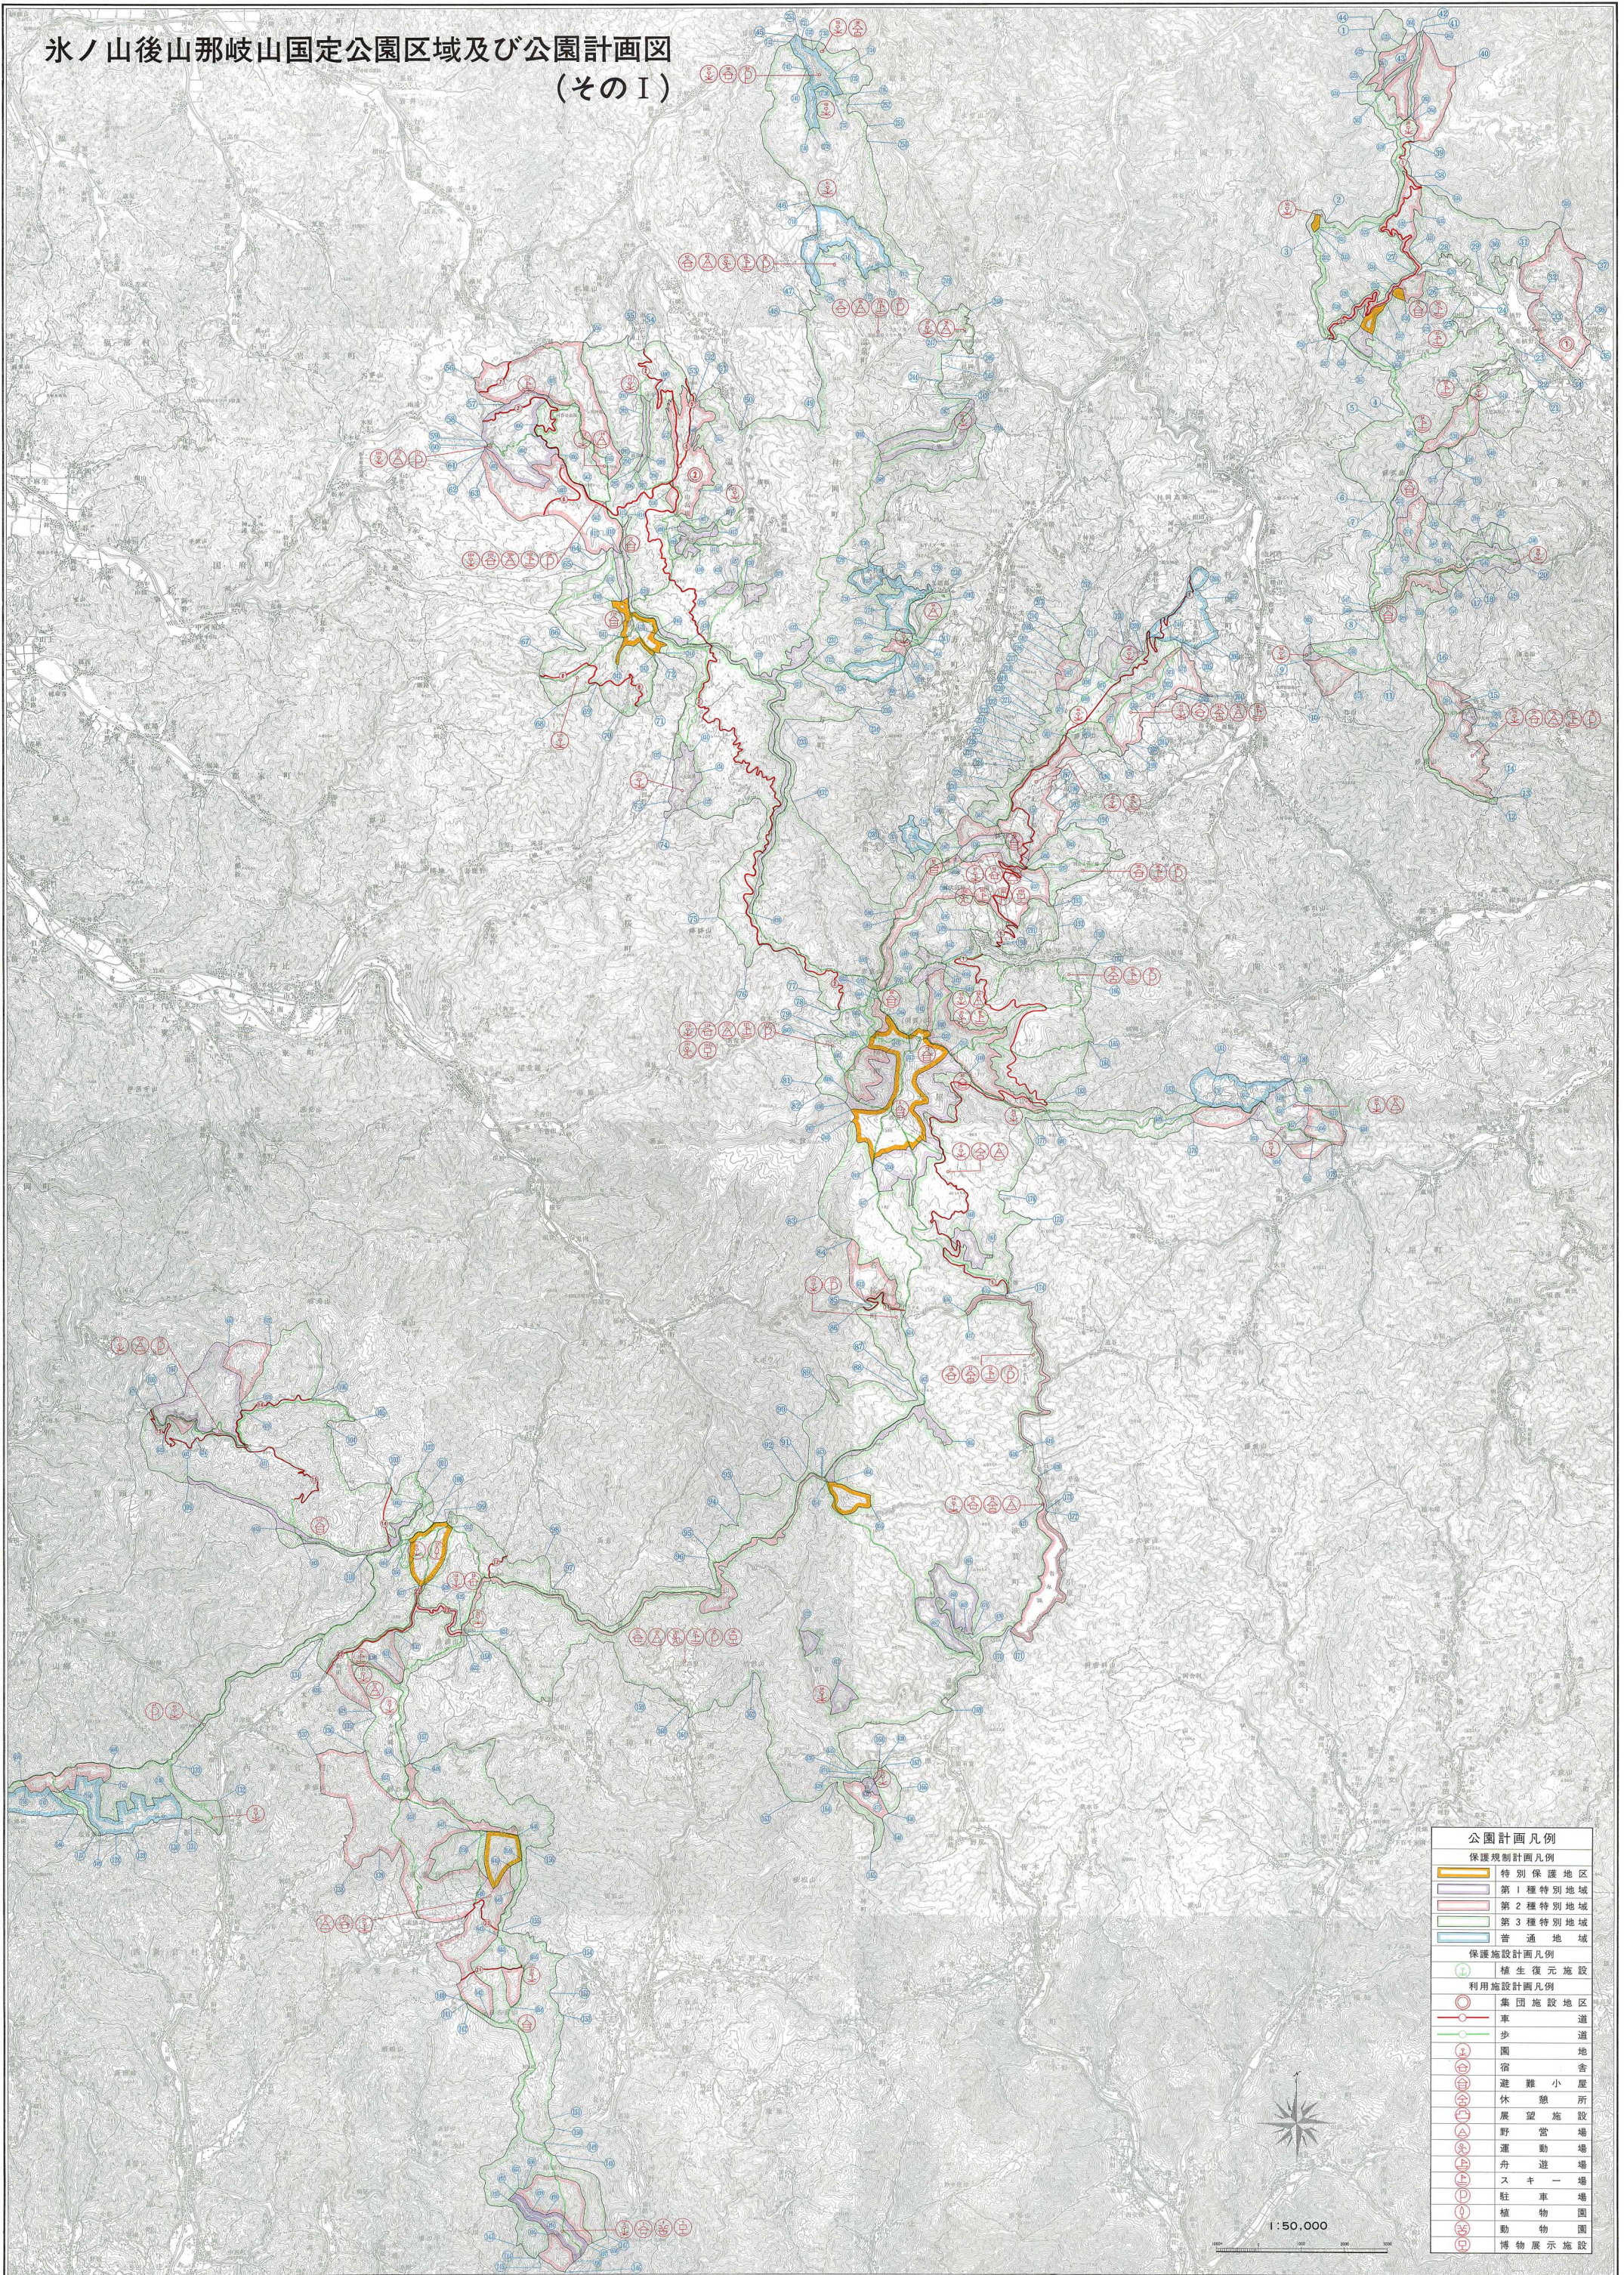

氷ノ山後山那岐山国定公園区域及び公園計画図 (そのI)

公園計画凡例	
保護規制計画凡例	
	特別保護地区
	第1種特別地域
	第2種特別地域
	第3種特別地域
	普通地域
保護施設計画凡例	
	植生復元施設
利用施設計画凡例	
	集団施設地区
	車道
	歩道
	園地
	宿舎
	避難小屋
	休憩所
	展望施設
	野営場
	運動場
	舟遊場
	スキ一場
	駐車場
	植物園
	動物園
	博物展示施設

1:50,000