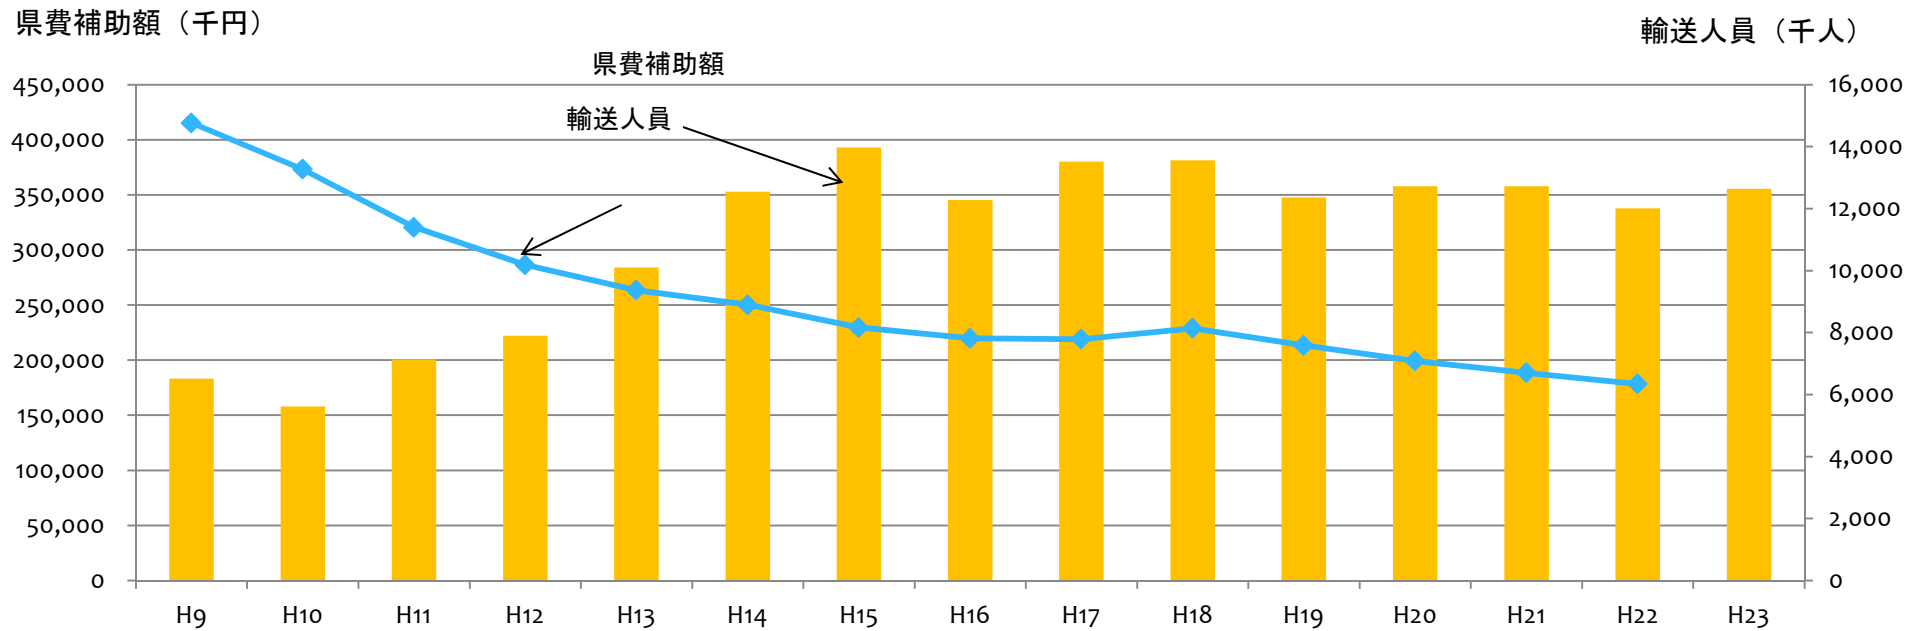

県のバス補助金等の状況

【輸送人員と県費補助額の推移】

※輸送人員 出典「運輸要覧」(中国運輸局)

※県費補助額 (前年10月～9月運行分)