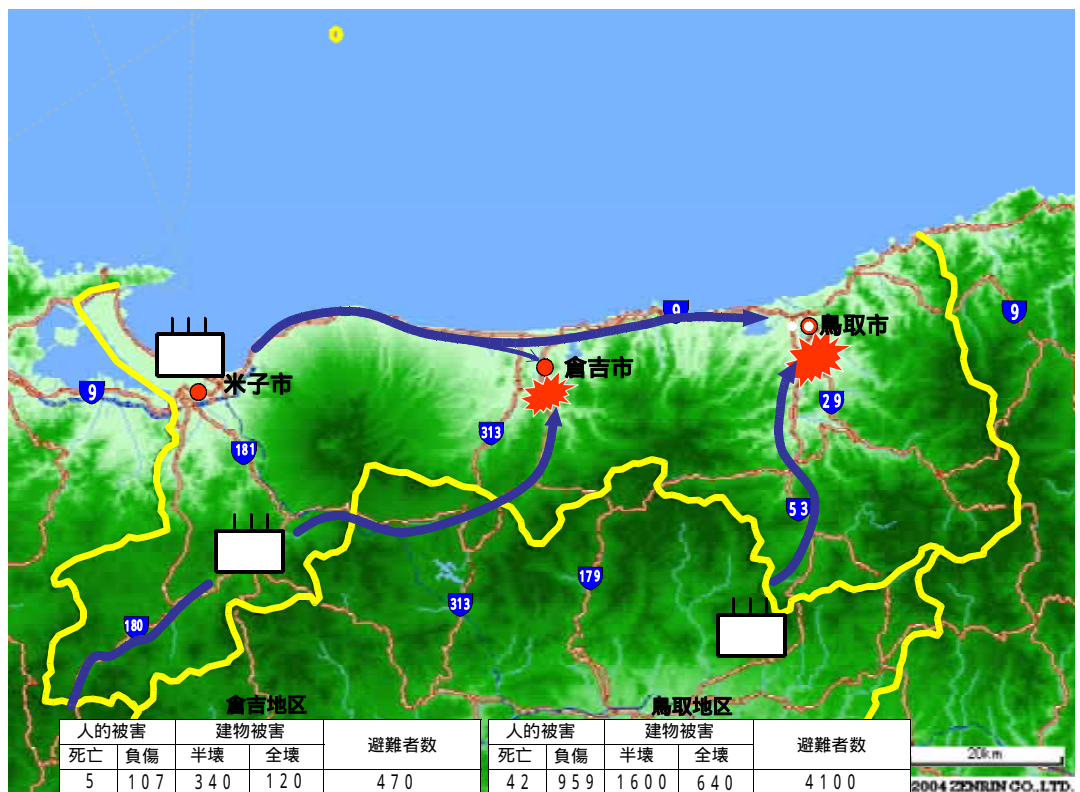

地上部隊到達ル - トの一例

- 1 鹿野・吉岡断層による鳥取市を中心とする東部地区に被害が発生した場合

- 2 倉吉南方の推定断層又は大立断層・田代峠 - 布江断層により倉吉市から鳥取市の中部及び東部地区に被害が発生した場合

3 鳥取県西部地震断層により米子市を中心とする西部地区に被害が発生した場合