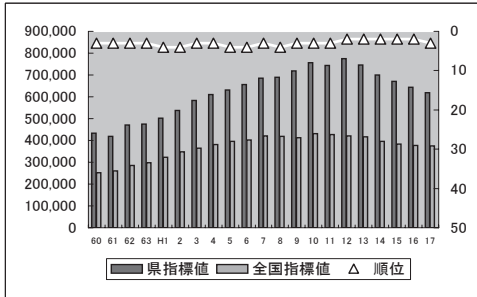

関 連 指 標	単 位	全 国	鳥 取 県	順 位
歳出決算総額 (人口1人当たり)	円	374,689	617,858	3

◎算出方法：全国は都道府県値の合計

◎調査時点：平成17年度

◎資料出所：総務省自治財政局ホームページ「都道府県決算状況調」

歳出決算総額(市町村財政)

(鳥取県)

歳出決算総額(市町村財政)

歳出決算総額(市町村財政)		
市町村	順位	数値
県計	—	270,605
市計	—	177,276
鳥取市	1	82,143
米子市	2	55,467
倉吉市	3	25,622
境港市	4	14,043
郡計	—	93,329
岩美町	12	5,371
若桜町	18	2,778
智頭町	14	4,239
八頭町	7	9,533
三朝町	15	3,983
湯梨浜町	8	8,298
琴浦町	6	11,245
北栄町	9	8,261
日吉津村	19	1,533
大山町	5	12,644
南部町	10	7,158
伯耆町	11	6,616
日南町	13	5,092
日野町	17	3,044
江府町	16	3,535
単位	—	百万円

(時系列グラフ)

歳出決算総額(都道府県財政)(人口1人当たり)

(円) (順位)

◎資料出所 総務省自治財政局ホームページ「都道府県決算状況調」

歳出決算総額(都道府県財政)(人口1人当たり)

年	県指標値	順位	全国指標値
60	433,933	3	251,393
61	418,006	3	261,180
62	470,660	3	284,546
63	474,972	3	297,105
H1	503,000	4	322,843
2	537,668	4	346,963
3	583,806	3	364,536
4	610,464	3	381,189
5	631,592	4	394,810
6	655,849	4	401,048
7	685,728	3	420,669
8	688,936	4	419,243
9	717,864	3	412,557
10	757,129	3	431,883
11	744,536	3	427,760
12	775,072	2	420,713
13	746,489	2	415,758
14	699,797	2	396,311
15	671,284	2	383,305
16	643,885	2	377,434
17	617,858	3	374,689