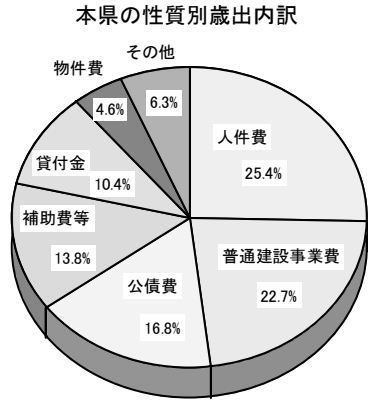

30 歳出決算総額(都道府県財政)

(全国)

都道府県	順位	数 値
全 国	-	47,873,301
東 京 都	1	6,220,216
兵 庫 県	2	2,635,387
大 阪 府	3	2,633,213
北 海 道	4	2,632,283
愛 知 県	5	2,073,650
神 奈 川 県	6	1,711,262
埼 玉 県	7	1,504,087
千 葉 県	8	1,446,649
福 岡 県	9	1,444,539
新 潟 県	10	1,227,495
静 岡 県	11	1,092,766
茨 城 県	12	985,237
広 島 県	13	972,796
福 島 県	14	866,427
京 都 府	15	843,175
長 野 県	16	835,175
鹿 児 島 県	17	814,200
宮 城 県	18	788,129
栃 木 県	19	786,839
岐 阜 県	20	772,850
岡 山 県	21	772,257
青 森 県	22	738,871
群 馬 県	23	733,222
山 口 県	24	724,415
山 梨 県	25	719,188
能 登 県	26	704,106
石 川 県	27	675,949
福 井 県	28	670,969
滋 賀 県	29	665,767
愛 媛 県	30	639,725
宮 崎 県	31	603,881
山 形 県	32	588,925
山 梨 県	33	576,480
沖 縄 県	34	572,275
大 島 県	35	549,776
石 川 県	36	520,080
徳 島 県	37	518,549
富 山 県	38	510,556
和 歌 山 県	39	503,153
滋 賀 県	40	491,507
福 井 県	41	484,890
奈 良 県	42	471,557
高 知 県	43	454,237
山 梨 県	44	452,938
香 川 県	45	450,084
佐 賀 県	46	418,532
鳥 取 県	47	375,040
単 位	-	百 万 円

関 連 指 標	単 位	全 国	鳥 取 県	順 位
歳出決算総額 (人口1人当たり)	円	374,689	617,858	3

◎算出方法：全国は都道府県値の合計

◎調査時点：平成17年度

◎資料出所：総務省自治財政局ホームページ「都道府県決算状況調」

歳出決算総額(市町村財政)

(鳥取県)

歳出決算総額(市町村財政)

歳出決算総額(市町村財政)		
市町村	順位	数値
県計	—	270,605
市計	—	177,276
鳥取市	1	82,143
米子市	2	55,467
倉吉市	3	25,622
境港市	4	14,043
郡計	—	93,329
岩美町	12	5,371
若桜町	18	2,778
智頭町	14	4,239
八頭町	7	9,533
三朝町	15	3,983
湯梨浜町	8	8,298
琴浦町	6	11,245
北栄町	9	8,261
日吉津村	19	1,533
大山町	5	12,644
南部町	10	7,158
伯耆町	11	6,616
日南町	13	5,092
日野町	17	3,044
江府町	16	3,535
単位	—	百万円