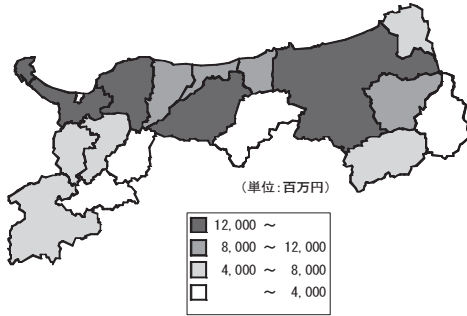

30 歳出決算総額(都道府県財政)

(全国)

都道府県	順位	数 値
全 国	-	47,873,301
東 京 都	1	6,220,216
兵 庫 県	2	2,635,387
大 阪 府	3	2,633,213
北 海 道	4	2,632,283
愛 知 県	5	2,073,650
神 奈 川 県	6	1,711,262
埼 玉 県	7	1,504,087
千 葉 県	8	1,446,649
福 岡 県	9	1,444,539
新 潟 県	10	1,227,495
静 岡 県	11	1,092,766
茨 城 県	12	985,237
広 島 県	13	972,796
福 島 県	14	866,427
京 都 府	15	843,175
長 野 県	16	835,175
鹿 児 島 県	17	814,200
宮 城 県	18	788,129
栃 木 県	19	786,839
岐 阜 県	20	772,850
岡 山 県	21	772,257
青 森 県	22	738,871
群 馬 県	23	733,222
山 口 県	24	724,415
山 梨 県	25	719,188
能 登 県	26	704,106
石 川 県	27	675,949
福 井 県	28	670,969
滋 賀 県	29	665,767
愛 媛 県	30	639,725
宮 崎 県	31	603,881
山 形 県	32	588,925
山 梨 県	33	576,480
沖 縄 県	34	572,275
大 島 県	35	549,776
石 川 県	36	520,080
徳 島 県	37	518,549
富 山 県	38	510,556
和 歌 山 県	39	503,153
滋 賀 県	40	491,507
福 井 県	41	484,890
奈 良 県	42	471,557
高 知 県	43	454,237
山 梨 県	44	452,938
香 川 県	45	450,084
佐 賀 県	46	418,532
鳥 取 県	47	375,040
単 位	-	百 万 円

関 連 指 標	単 位	全 国	鳥 取 県	順 位
歳出決算総額 (人口1人当たり)	円	374,689	617,858	3

◎算出方法：全国は都道府県値の合計

◎調査時点：平成17年度

◎資料出所：総務省自治財政局ホームページ「都道府県決算状況調」

歳出決算総額(市町村財政)

(鳥取県)

歳出決算総額(市町村財政)

歳出決算総額(市町村財政)		
市町村	順位	数値
県計	—	270,605
市計	—	177,276
鳥取市	1	82,143
米子市	2	55,467
倉吉市	3	25,622
境港市	4	14,043
郡計	—	93,329
岩美町	12	5,371
若桜町	18	2,778
智頭町	14	4,239
八頭町	7	9,533
三朝町	15	3,983
湯梨浜町	8	8,298
琴浦町	6	11,245
北栄町	9	8,261
日吉津村	19	1,533
大山町	5	12,644
南部町	10	7,158
伯耆町	11	6,616
日南町	13	5,092
日野町	17	3,044
江府町	16	3,535
単位	—	百万円

(時系列グラフ)

歳出決算総額(都道府県財政)(人口1人当たり)

(円) (順位)

◎資料出所 総務省自治財政局ホームページ「都道府県決算状況調」

歳出決算総額(都道府県財政)(人口1人当たり)

年	県指標値	順位	全国指標値
60	433,933	3	251,393
61	418,006	3	261,180
62	470,660	3	284,546
63	474,972	3	297,105
H1	503,000	4	322,843
2	537,668	4	346,963
3	583,806	3	364,536
4	610,464	3	381,189
5	631,592	4	394,810
6	655,849	4	401,048
7	685,728	3	420,669
8	688,936	4	419,243
9	717,864	3	412,557
10	757,129	3	431,883
11	744,536	3	427,760
12	775,072	2	420,713
13	746,489	2	415,758
14	699,797	2	396,311
15	671,284	2	383,305
16	643,885	2	377,434
17	617,858	3	374,689