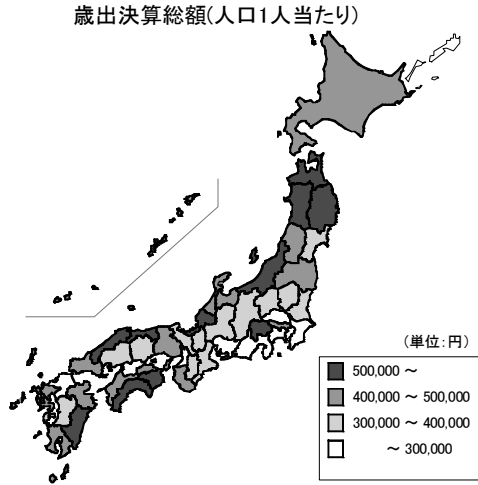

30 歳出決算総額(都道府県財政)

(全国)

都道府県	順位	数 値
全 国	-	47,873,301
東 京 都	1	6,220,216
兵 庫 県	2	2,635,387
大 阪 府	3	2,633,213
北 海 道	4	2,632,283
愛 知 県	5	2,073,650
神 奈 川 県	6	1,711,262
埼 玉 県	7	1,504,087
千 葉 県	8	1,446,649
福 岡 県	9	1,444,539
新 潟 県	10	1,227,495
静 岡 県	11	1,092,766
茨 城 県	12	985,237
広 島 県	13	972,796
福 島 県	14	866,427
京 都 府	15	843,175
長 野 県	16	835,175
鹿 児 島 県	17	814,200
宮 城 県	18	788,129
栃 木 県	19	786,839
岐 阜 県	20	772,850
岡 山 県	21	772,257
青 森 県	22	738,871
群 馬 県	23	733,222
山 口 県	24	724,415
山 梨 県	25	719,188
能 登 県	26	704,106
石 川 県	27	675,949
福 井 県	28	670,969
滋 賀 県	29	665,767
愛 媛 県	30	639,725
宮 崎 県	31	603,881
山 形 県	32	588,925
山 梨 県	33	576,480
沖 縄 県	34	572,275
大 島 県	35	549,776
石 川 県	36	520,080
徳 島 県	37	518,549
富 山 県	38	510,556
和 歌 山 県	39	503,153
滋 賀 県	40	491,507
福 井 県	41	484,890
奈 良 県	42	471,557
高 知 県	43	454,237
山 梨 県	44	452,938
香 川 県	45	450,084
佐 賀 県	46	418,532
鳥 取 県	47	375,040
単 位	-	百 万 円

関 連 指 標	単 位	全 国	鳥 取 県	順 位
歳出決算総額 (人口1人当たり)	円	374,689	617,858	3

◎算出方法：全国は都道府県値の合計

◎調査時点：平成17年度

◎資料出所：総務省自治財政局ホームページ「都道府県決算状況調」

歳出決算総額(市町村財政)

(鳥取県)

歳出決算総額(市町村財政)

歳出決算総額(市町村財政)		
市町村	順位	数値
県計	—	270,605
市計	—	177,276
鳥取市	1	82,143
米子市	2	55,467
倉吉市	3	25,622
境港市	4	14,043
郡計	—	93,329
岩美町	12	5,371
若桜町	18	2,778
智頭町	14	4,239
八頭町	7	9,533
三朝町	15	3,983
湯梨浜町	8	8,298
琴浦町	6	11,245
北栄町	9	8,261
日吉津村	19	1,533
大山町	5	12,644
南部町	10	7,158
伯耆町	11	6,616
日南町	13	5,092
日野町	17	3,044
江府町	16	3,535
単位	—	百万円