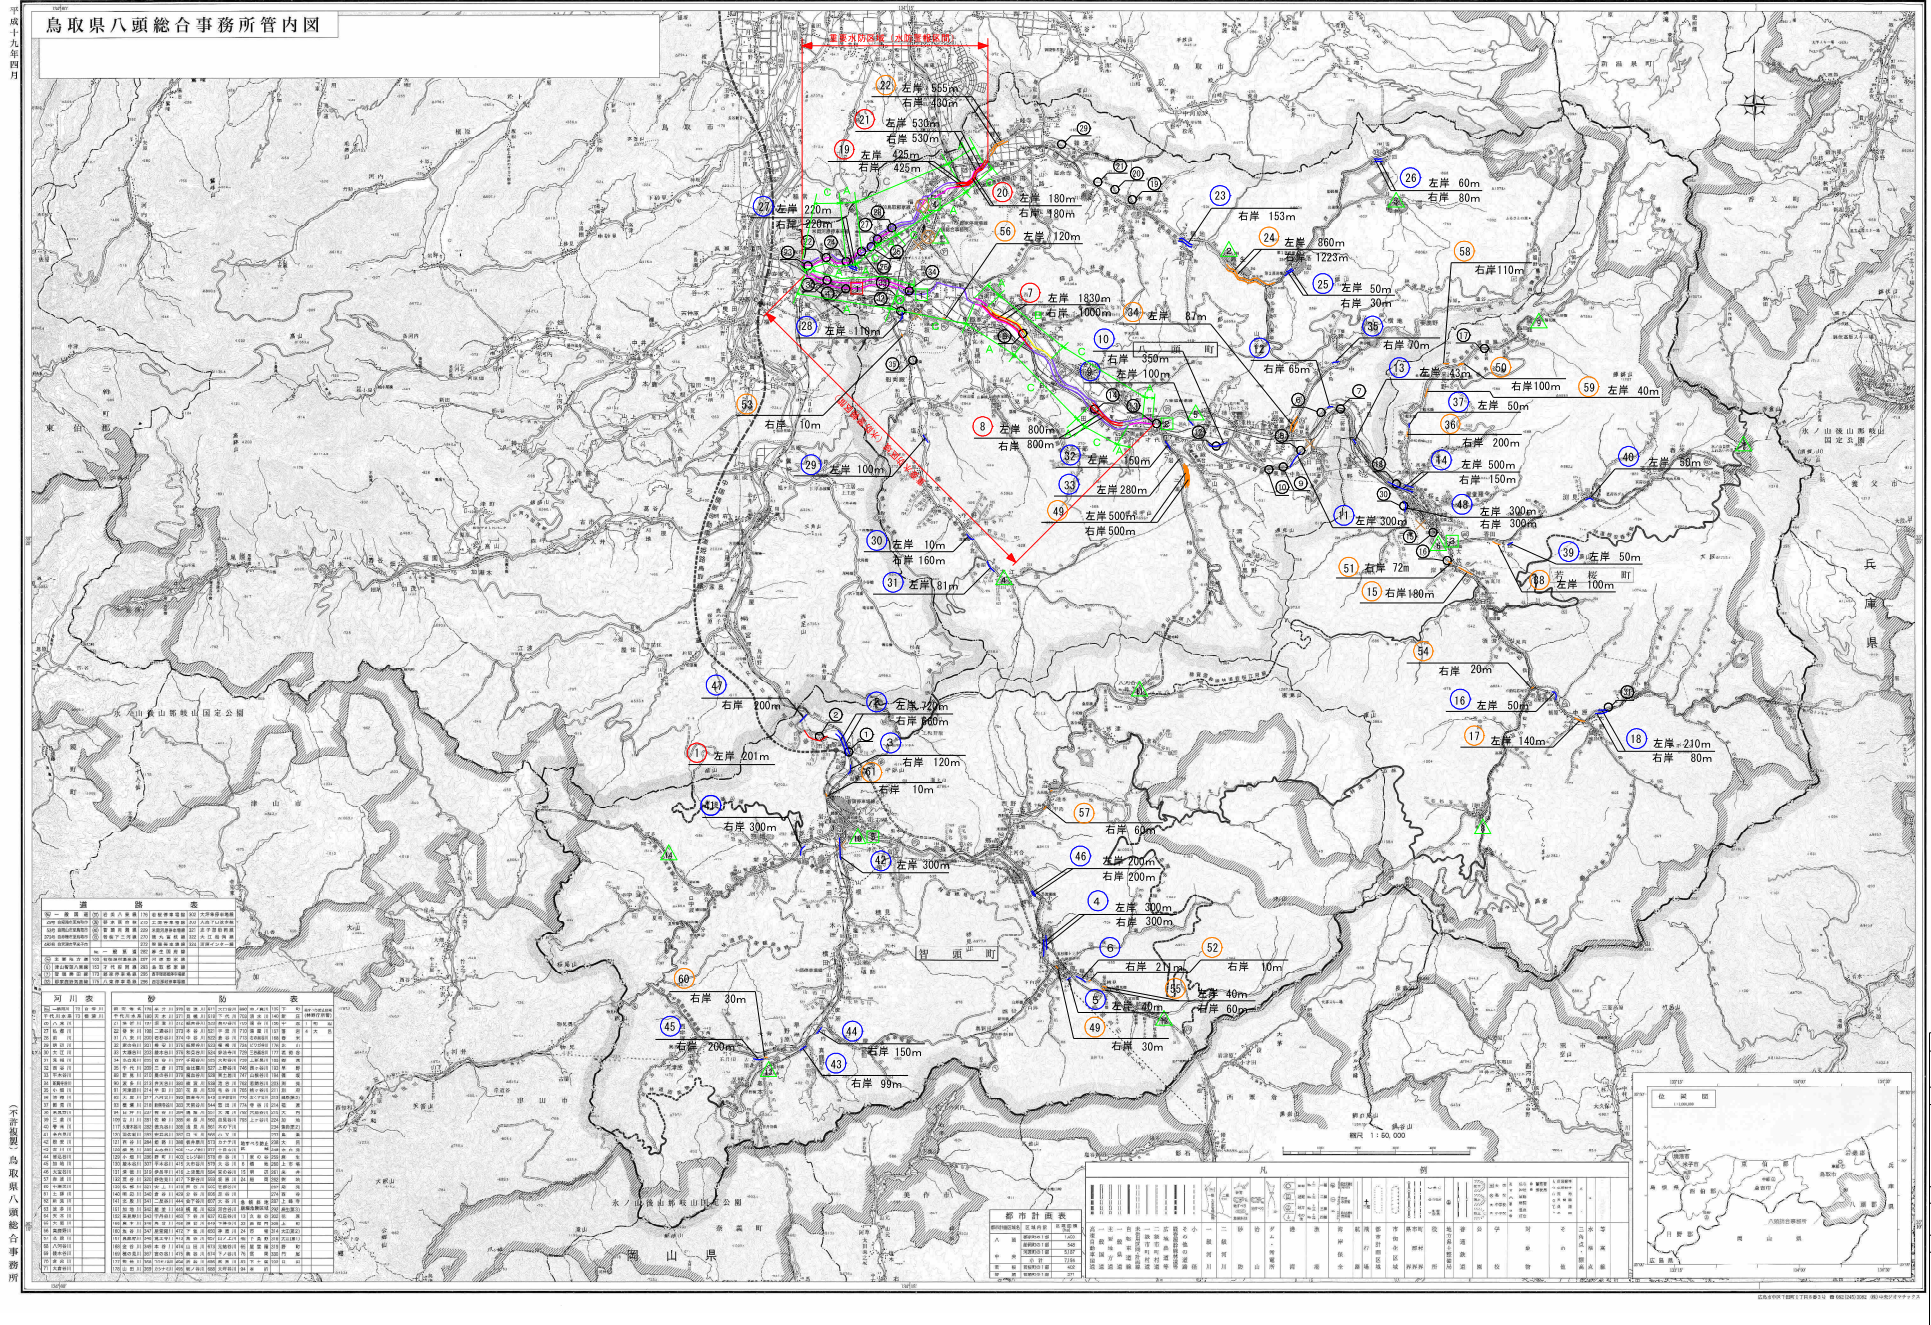

# 令和2年 八頭県土整備事務所管内 重要水防区域及び災害危険箇所図

平成十九年四月

本資料は鳥取県八頭総合事務所