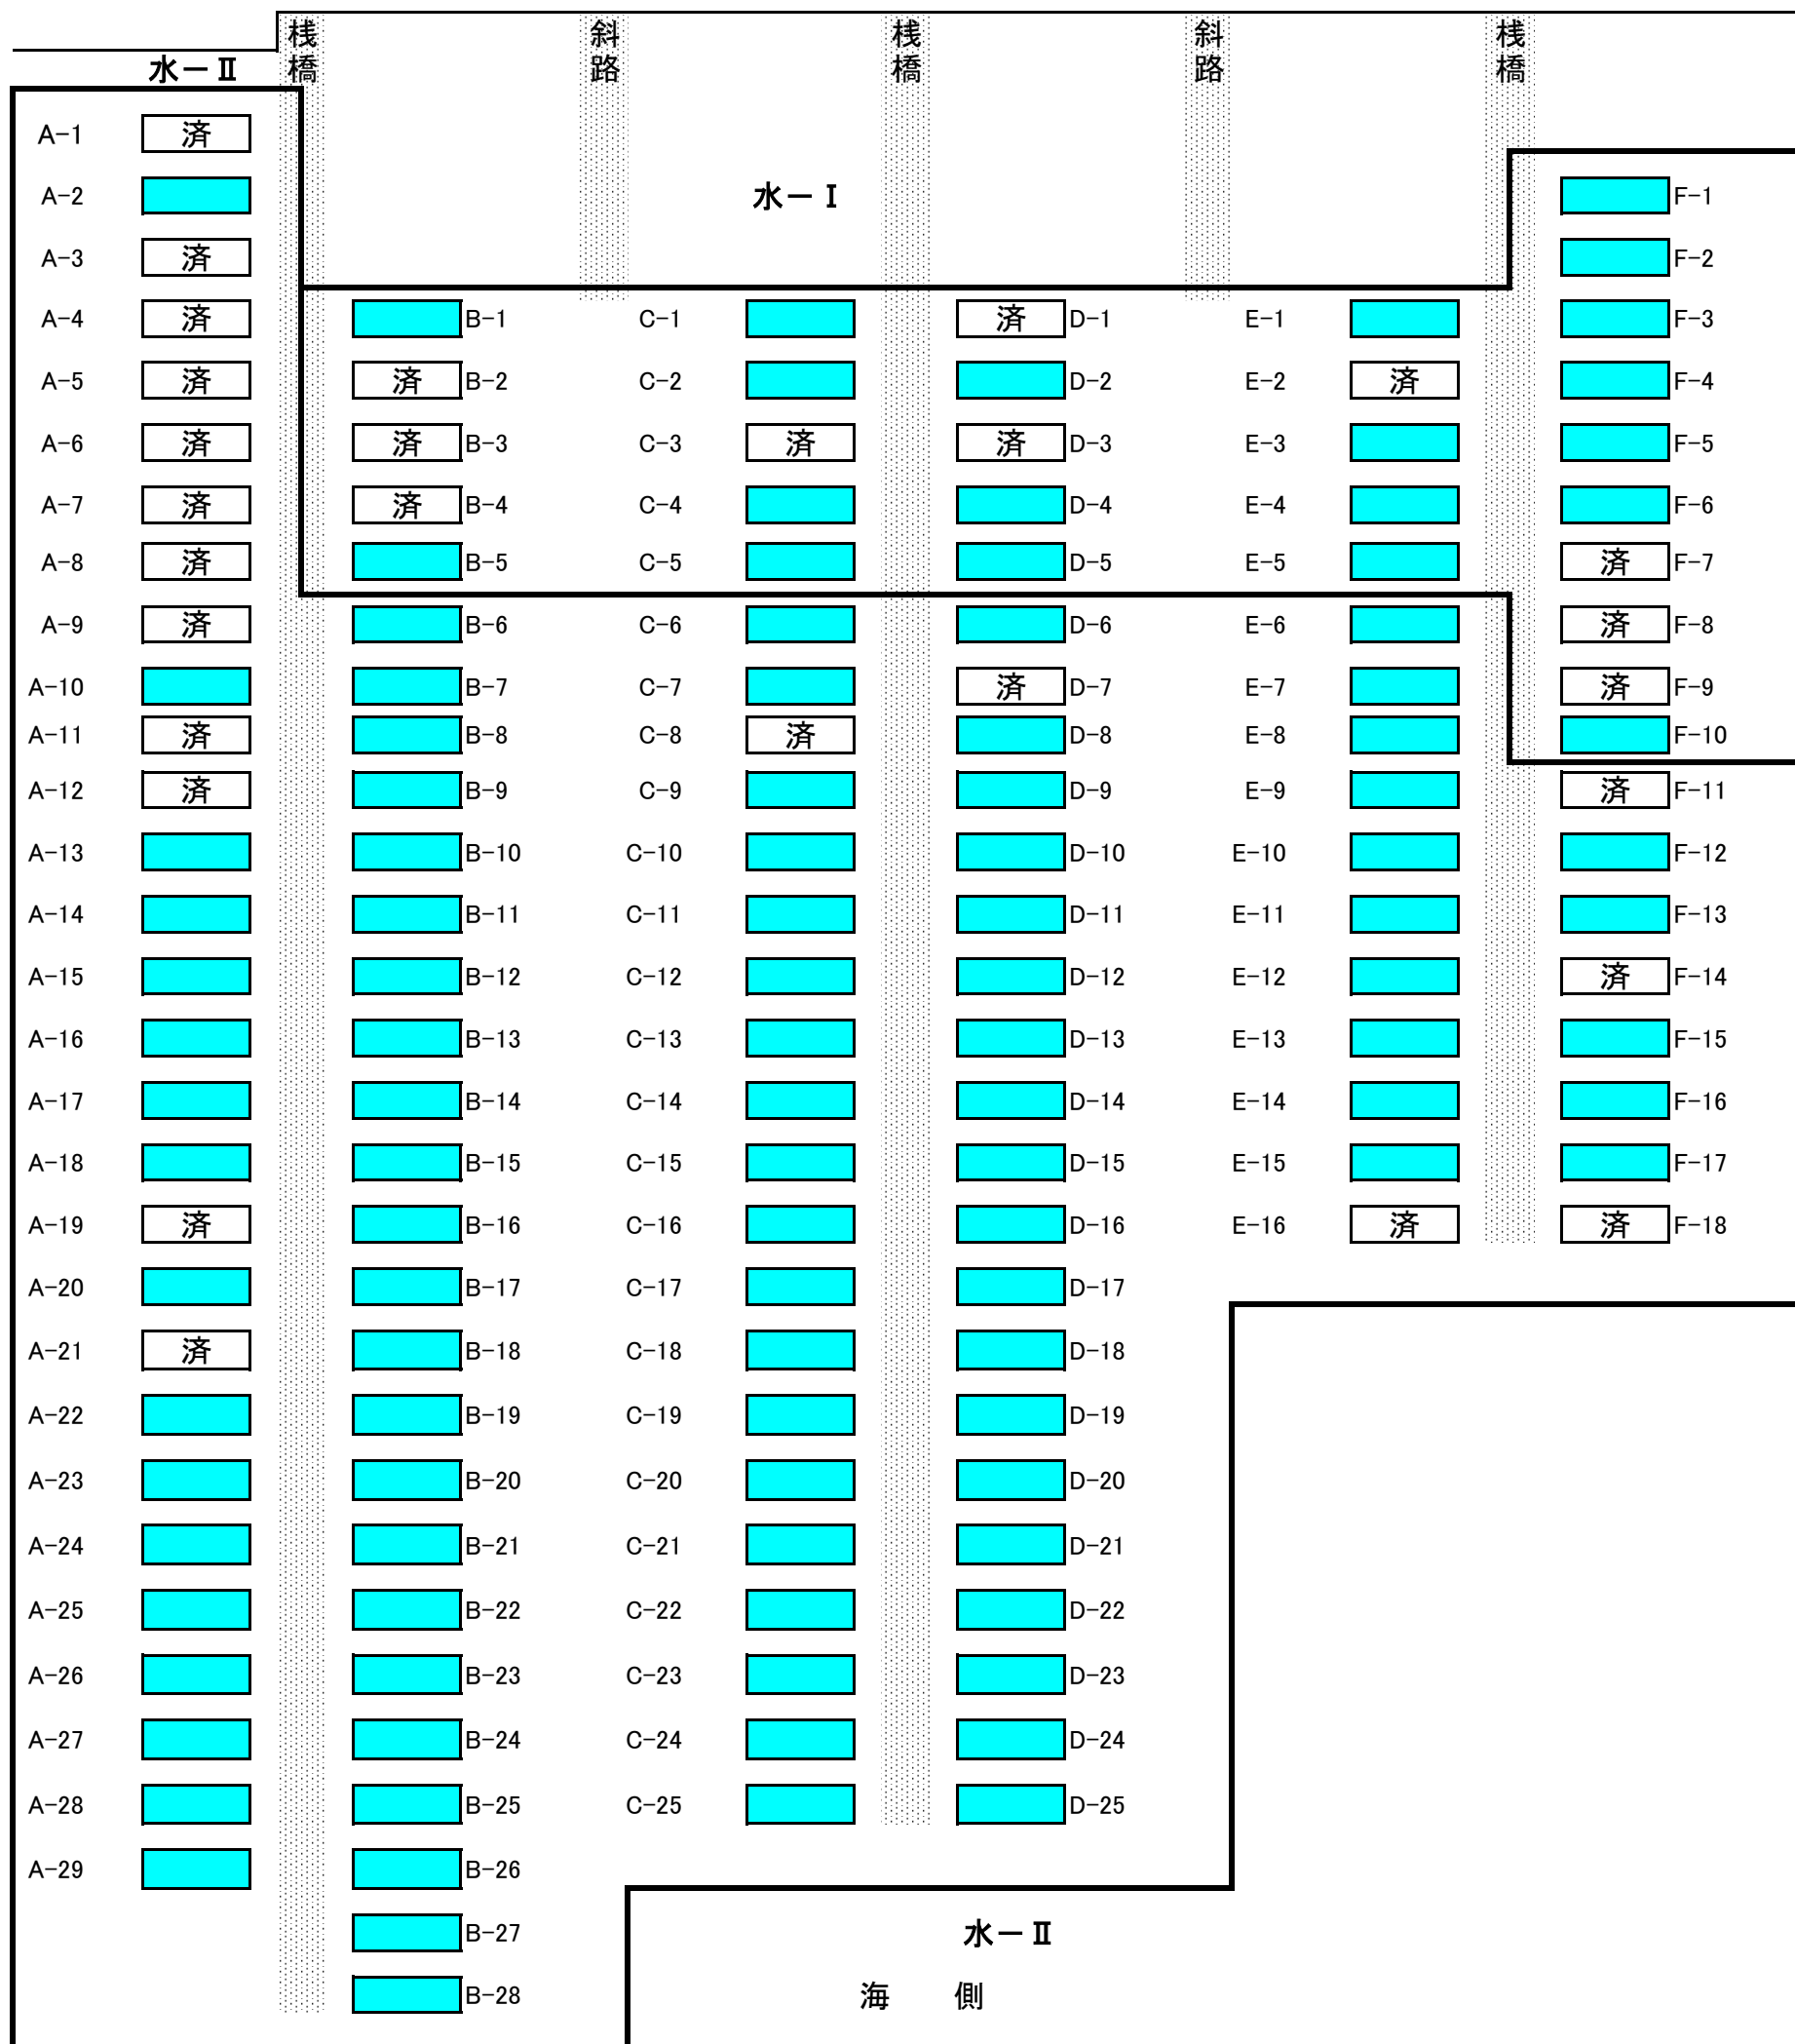

新ポートパーク(水域)

陸側 水-I (6m未満の区画) 74,000円/年  
 水-II (8m未満の区画) 99,000円/年

	保管者募集箇所
	保管者決定済