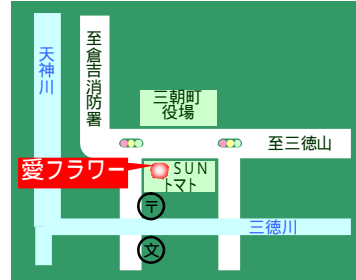

6

サントマトの花屋さん 愛フラワー

店長の岡野さん

お見舞い・誕生日などのちょっとした気遣いに小さな花束をおすすめします。お花は全て地元市場から新鮮な花を仕入れて

います。広告も看板もない「ロコミショップ」ですが、「やさしい心花にこめて」をモットーに営業しております。お気軽に声をかけてください。

お店の情報は
こちらから携帯
でもご覧になれ
ます！

取扱商品

花束・アレンジ・鉢物・花壇苗・お供え用花・生花スタンド

おすすめ

お見舞い等の小さなアレンジ

[住]三朝町大瀬 1030-1
[TEL](0858)43-1557
[FAX](0858)43-2576
[営]AM8:00~PM8:00

7

みくわえん 美花園

スタッフの山本さん

いつも新鮮なお花をお届けするよう心がけています。お花は主に地元市場から仕入れて

います。アレンジメントの作り置きはせず、お客様の注文に合った商品をその場で作りしています。いつでもお気軽にお花に関する