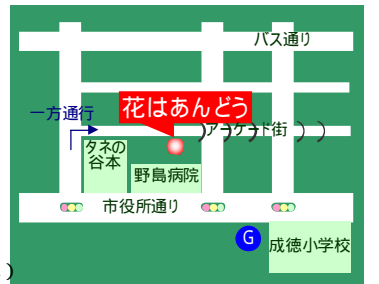

おすすめ 創作ギフトアレンジ

生け花・アレンジ教室等
フラワーアレンジメント教室
基礎～応用まで
日時は受講者の都合に合わせて決定
受講料(1回)1500円+花代
出張教室もあり

花キュービット加盟店

[住]倉吉市西町 2680
[TEL](0858)22-2729
[FAX](0858)22-2740
[営]AM8:00～PM7:00(年中無休)

ココで折ってね(山折り)

2

花工房 あげたけ

店長の根鈴さん(左から2番目)とスタッフのみなさん