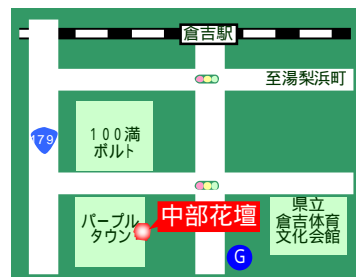

[住]倉吉市山根 557-1
パープルタウン内
[TEL](0858)26-2715
[FAX](0858)26-2715
[営]AM10:00~PM8:00
[休]パープルタウンの休日(不定)