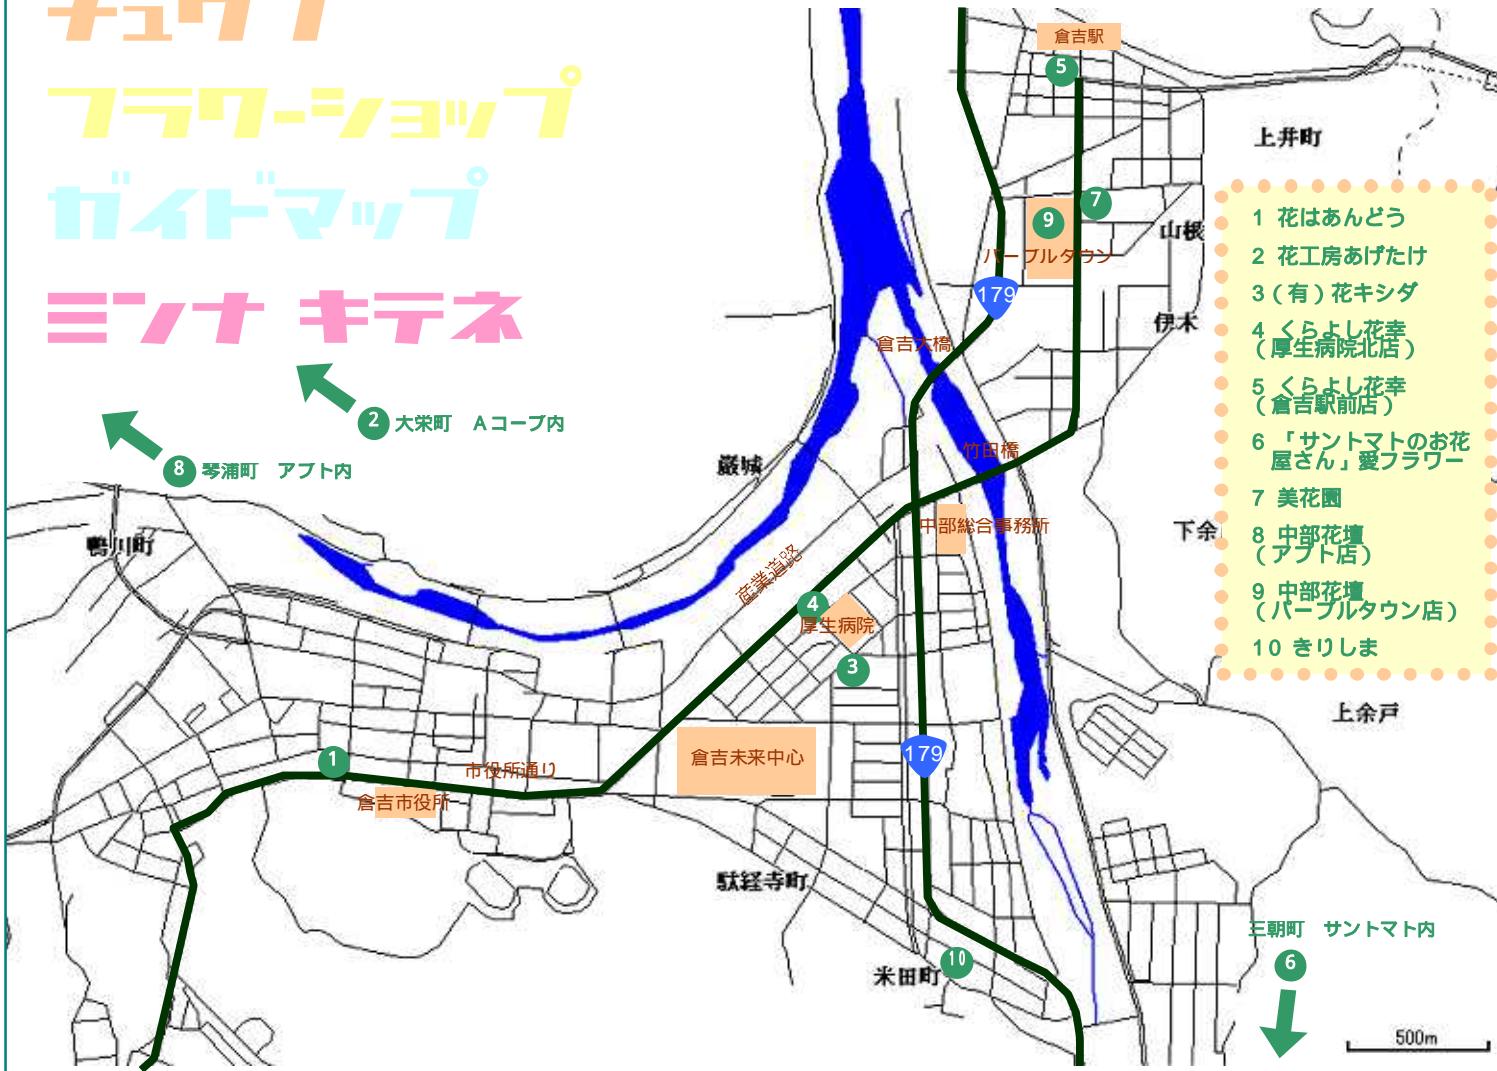

お花屋さんマップ

鳥取県中部地区

倉吉花商組合加盟店

FLOWER SHOP MAP

チュウブ

フラワーショップ

ガイドマップ

ミナキテネ

生活に潤いを与えてくれるお花、心を伝えるお花、いろいろなお花がありますね。

知ってました？ こんなに身近にお花屋さんがあるんです。いままであまり花を買ったことがない人も、いつも利用している人も、このマップを手にも足を運んでみては？

お花はあなたを待っています。

- 1 花はあんど
- 2 花工房あげたけ
- 3 (有)花キシダ
- 4 くらよし花幸 (厚生病院北店)
- 5 くらよし花幸 (倉吉駅前店)
- 6 「サントマトのお花屋さん」愛フラワー
- 7 美花園
- 8 中部花壇 (アプト店)
- 9 中部花壇 (パールタウン店)
- 10 きりしま