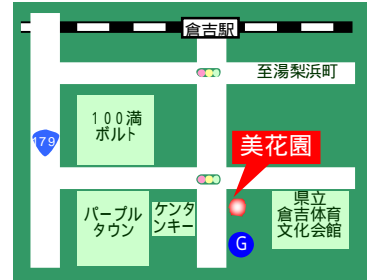

おすすめ

お見舞い等の小さなアレンジ

[住]三朝町大瀬 1030-1
[TEL](0858)43-1557
[FAX](0858)43-2576
[営]AM8:00~PM8:00

7

みくわえん 美花園

スタッフの山本さん

いつも新鮮なお花をお届けするよう心がけています。お花は主に地元市場から仕入れて

います。アレンジメントの作り置きはせず、お客様の注文に合った商品をその場で作りしています。いつでもお気軽にお花に関する

取扱商品

花束・アレンジ・鉢物・ブーケ・コサージュ・お供え用花・生花スタンド・アレンジ用資材
*ブライダル、イベント装花もあり

おすすめ

ご来店いただいたお客様のニーズにあわせてお作りします。

フラワーシップ、ジャパンフラワーネットワーク加盟店

[住]倉吉市山根 567
[TEL](0858)26-4391
[FAX](0858)26-4391
[営]AM9:30~PM7:00
(日曜日は要予約)

8

フラワーガーデン 中部花壇 (アパート店)