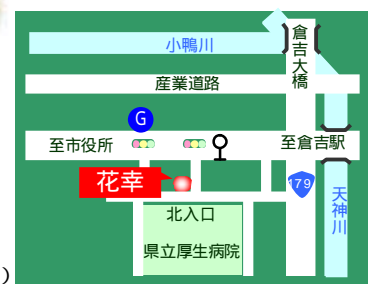

花束・アレンジ・鉢物・花壇苗・プリザーブドフラワー・ブーケ・コサージュ・お供え用花・生花スタンド・アレンジ用資材
*ブライダル、イベント装花もあり

おすすめ

季節の花々がたくさん揃っています。品揃えに自信があります。

生け花・アレンジ教室等
お客様のご依頼に応じて出張いたします。

花キュービット加盟店

[住]倉吉市昭和町 2-156
[TEL](0858)22-4463
[FAX](0858)22-4463
[営]AM9:30～PM6:00(年中無休)

ココで折ってね(谷折り)

5

はなこう くらよし花幸 (倉吉駅前店)

スタッフの中島さん

季節によって変化がお花が楽しめ、いつ訪れても絶妙な花の組み合わせに出会えるお店です。

ブライダルシーンを演出するブーケや会場内装飾、そしてお見舞いにお持ちになるお花、大切な方にお供えするお花、お祝いにお持ちになるお花など、お花に関すること、お気軽にご相談ください。

当店で過剰なデザインはせず、環境のことも考えた、花の持つ美しさをそのままに活かした“ナチュラル”で“スタイリッシュ”な花が持ち味です。