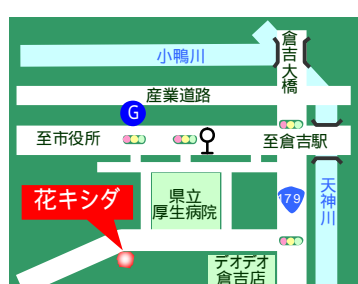

おすすめ

病院前なので、お見舞アレンジメントなど多数用意してあります。

生け花・アレンジ教室等
出前教室あり

花キュービット加盟店

[住]倉吉市南昭和町 26-1
[TEL](0858)22-6405
[FAX](0858)22-6406
[営]AM8:30～PM7:00

4

はなこう くらよし花幸 (厚生病院北店)

店長の中島さん(左)とスタッフの佐藤さん(右)