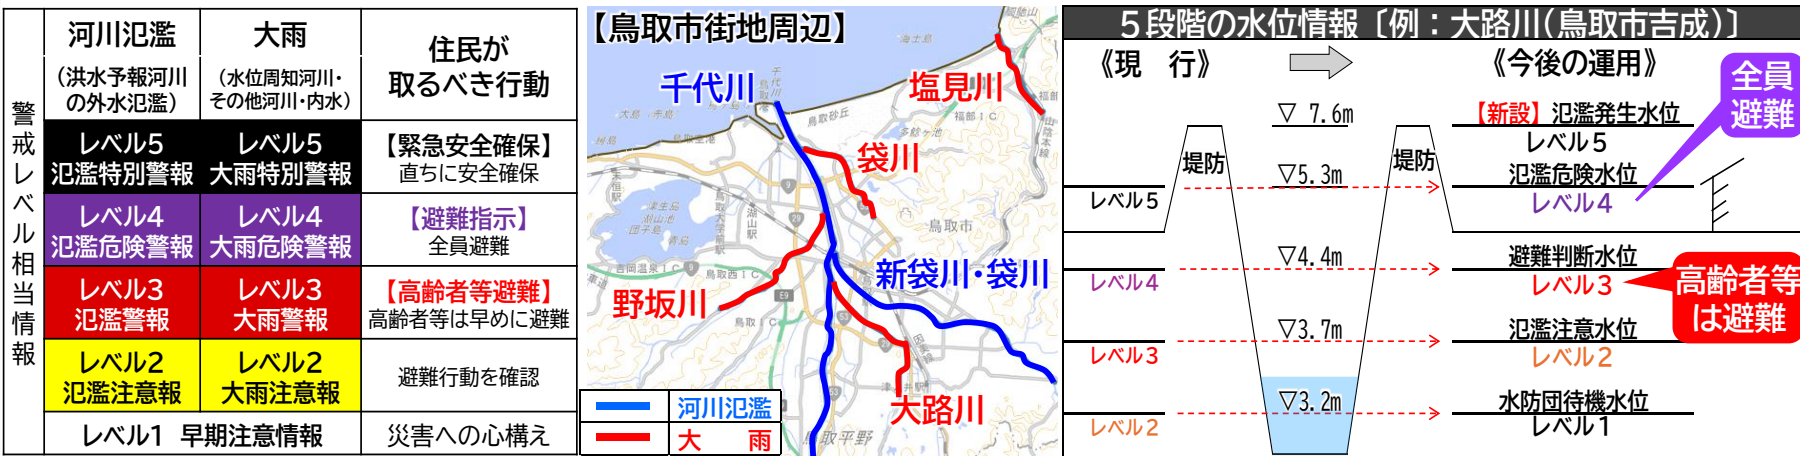

- 捕獲効果の検証等のため、DNA分析によるクマの個体識別の実施

試料(体毛、唾液等)をDNA分析→遺伝子的に加害個体を特定。捕獲することで、県民の安心につなげる。

- クマの行動変化把握のため、放獣個体についてGPS首輪を活用した行動分析

- AI利用の自動判別センサーカメラ監視

- サーマルスコープによる探索

新たな防災気象情報(5/28午後～発表を開始)

新たな防災気象情報で河川の水位情報は、河川氾濫と大雨に区分され5段階の警戒レベルと新名称で発表

【河川氾濫】

洪水予報河川(流域が大きな河川)ごとに、水位情報をもとに発表。「氾濫発生水位」を新設し、氾濫発生水位に到達、または到達が予想される場合に、『レベル5氾濫特別警報』を発表。

《洪水予報河川》県:由良川、国:千代川等8河川

【大雨】

県管理の水位周知河川の水位情報等をもとに発表。県管理の水位周知河川においても「氾濫発生水位」を新設し、7月から5段階で『レベル5氾濫発生情報』などの水位情報を発表。

《水位周知河川》県:大路川等19河川

県防災情報ポータル・あんしんトリピーで河川水位を確認し、

危険な場所から **レベル4「氾濫危険水位」** で**全員避難！** **レベル3「避難判断水位」** で**高齢者等は避難！**

災害フェイク情報の収集力強化へ『Spectee』と鳥取県がタッグ

全国で幅広く活用されている、被害状況を可視化する[Spectee Pro] → 利用者は、災害や事故を速やかに知るためのツールとして活用