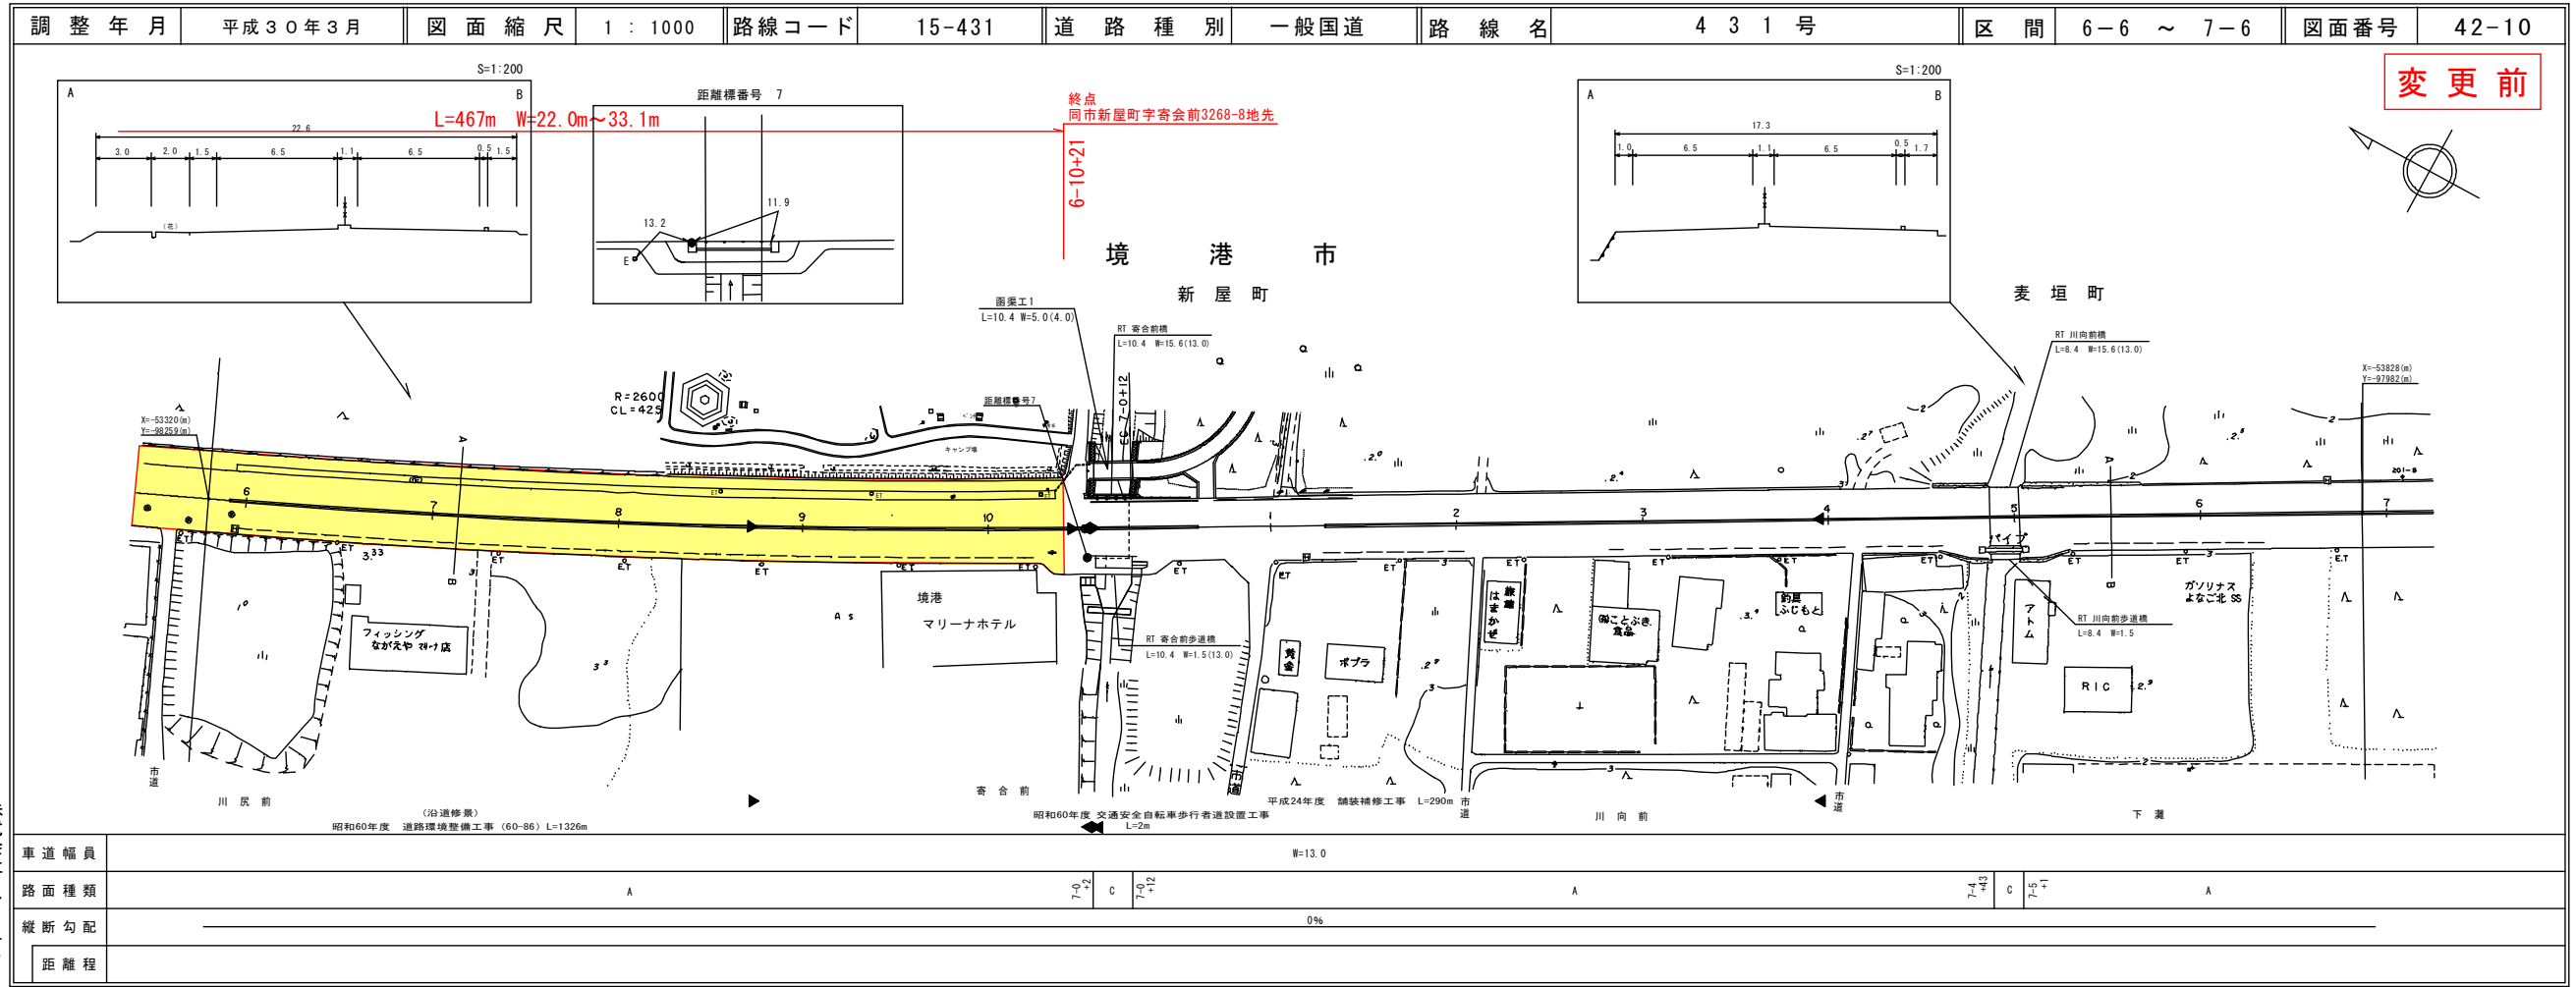

大山測地設計株式会社

有限会社マツモトサ
大山測地設計株式会社

サンイン技術コンサルタント株式会社
株式会社 アイテック

サンイン技術コンサルタント株式会社
有限会社 マットソーベイコン