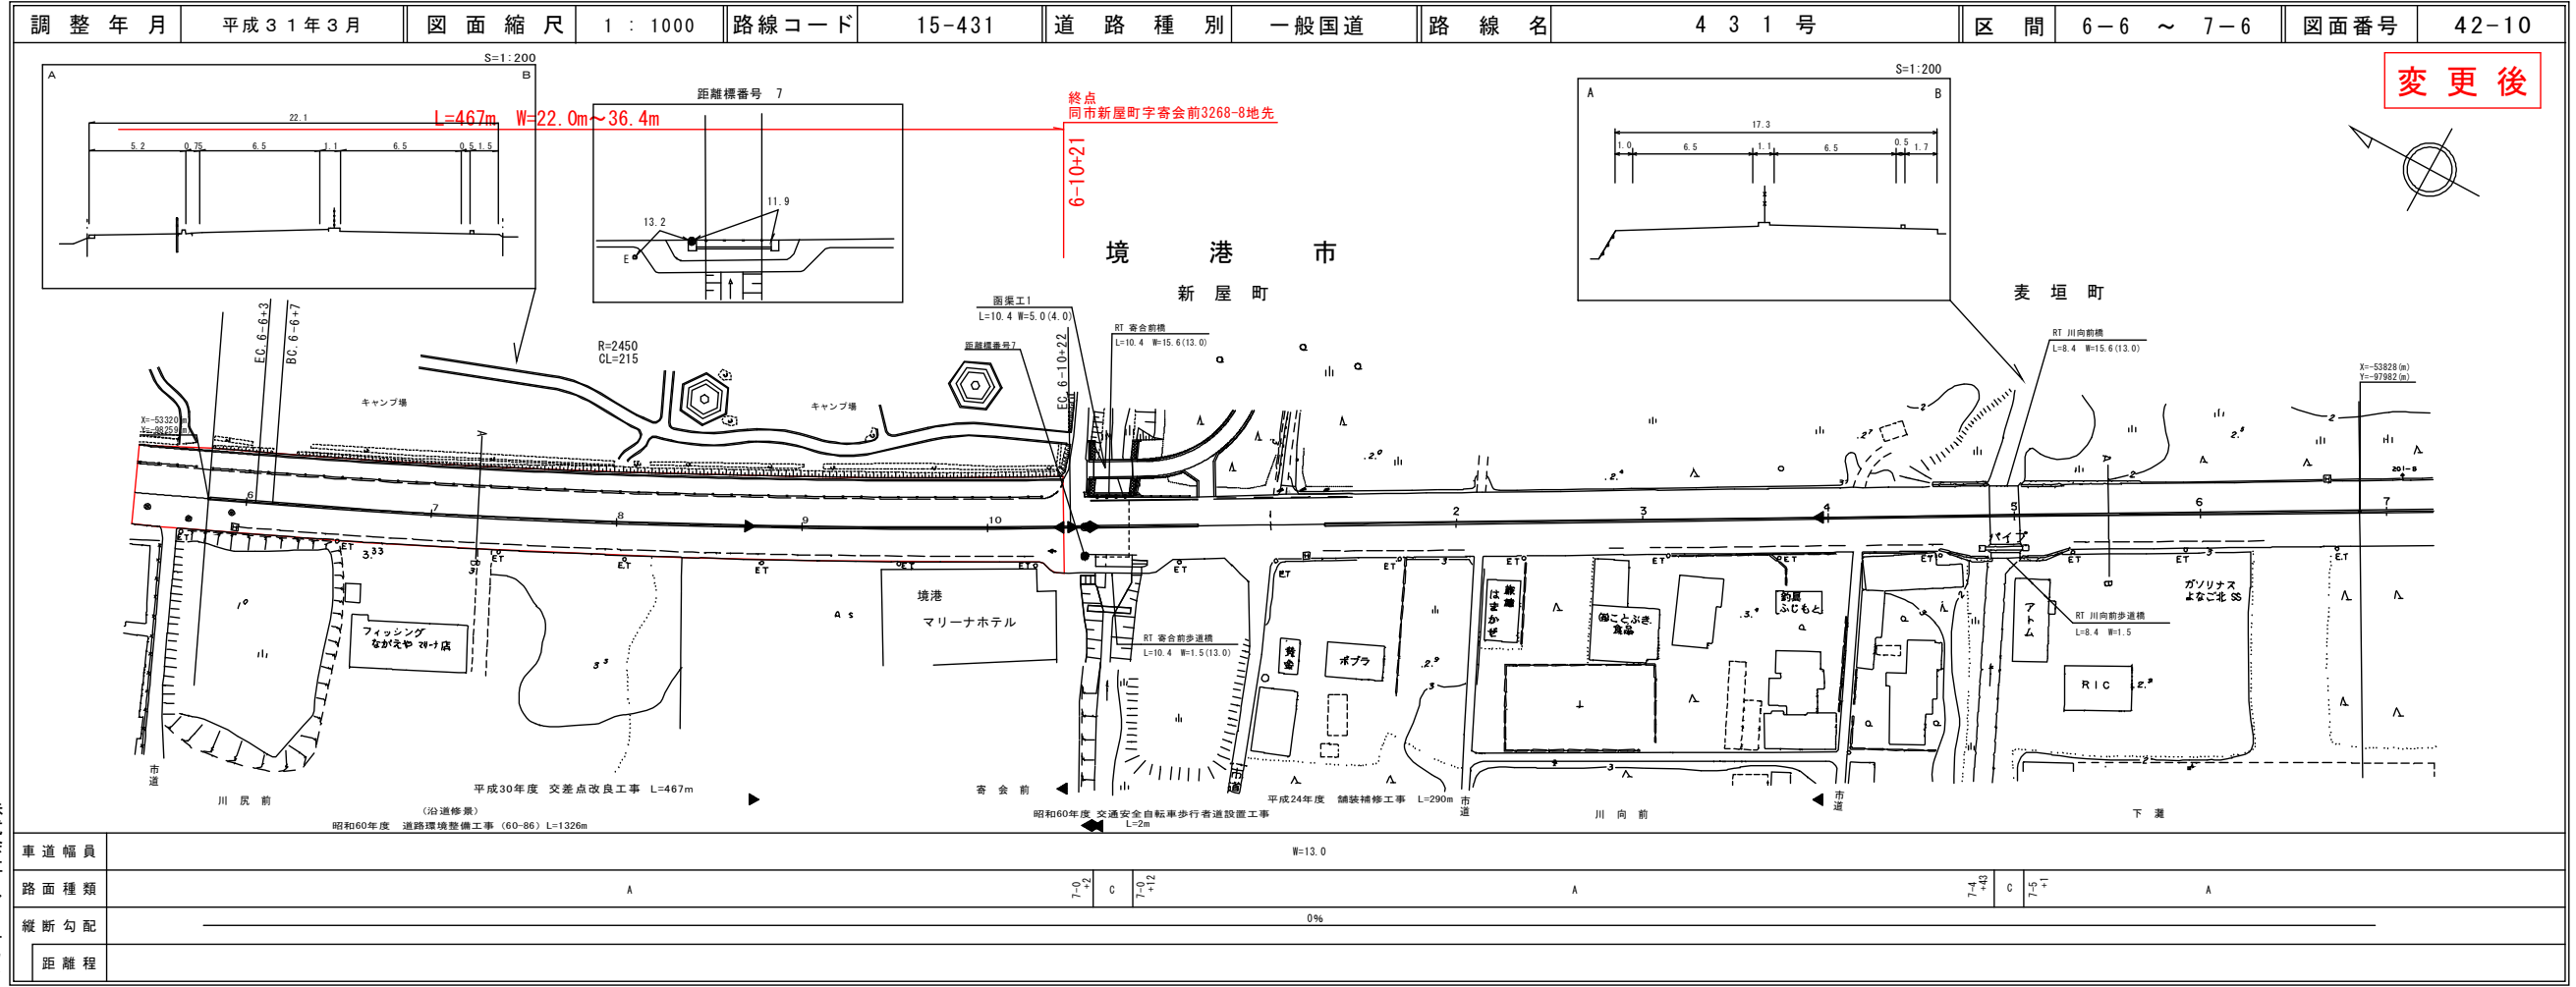

大山測地設計株式会社

有限会社マツモトサ
大山測地設計株式会社

サンイン技術コンサルタント株式会社
株式会社 アイテック

サンイン技術コンサルタント株式会社
有限会社 マットソーベイコン