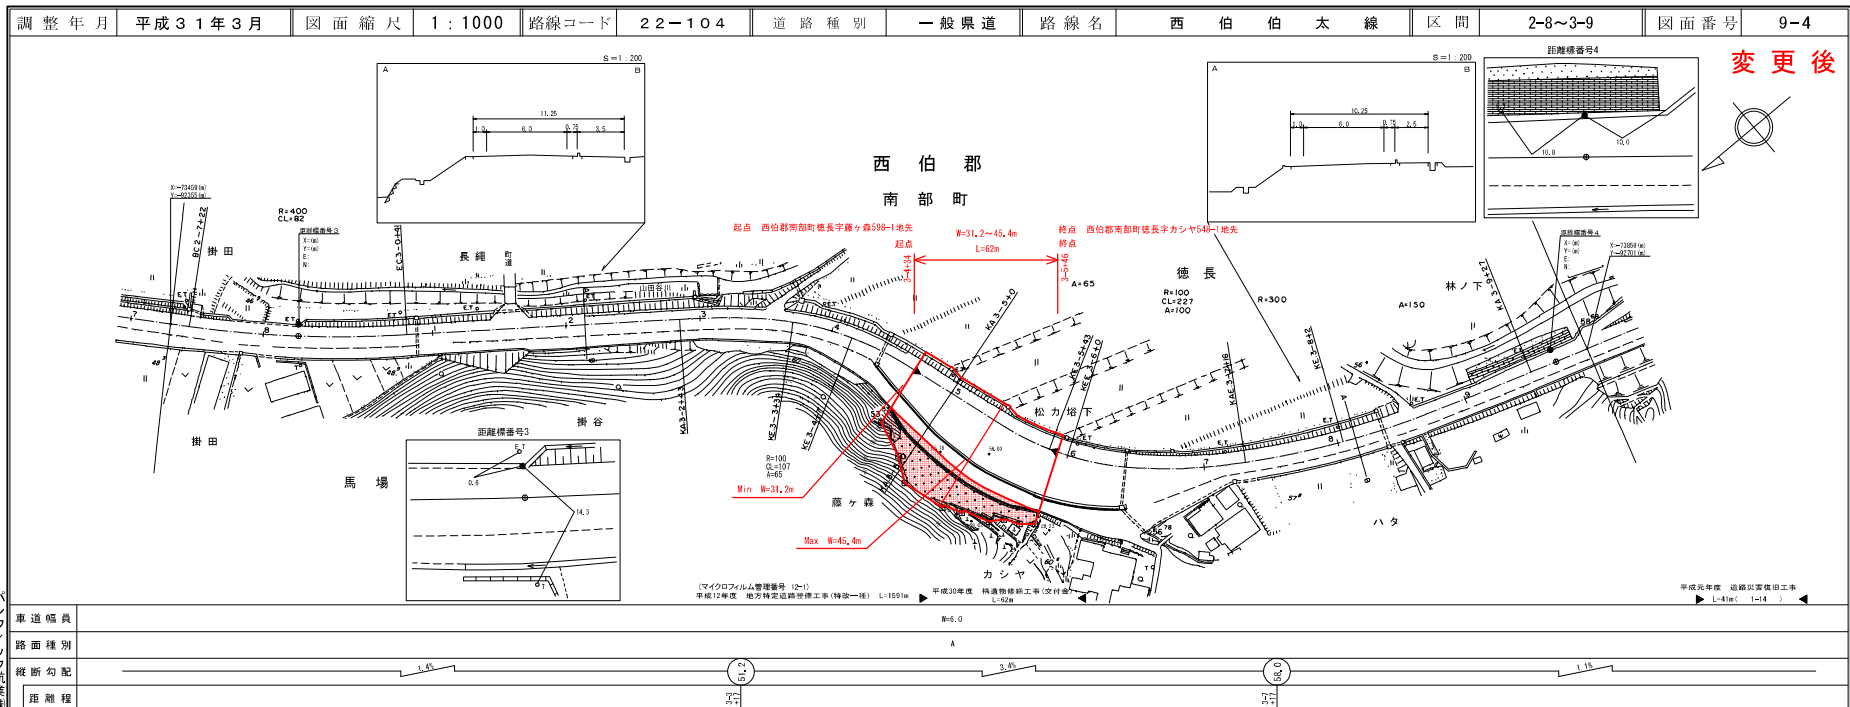

# 道 路 台 帳 平 面 図

鳥 取 県

南小坂測量事務所

# 道 路 台 帳 付 図

鳥 取 県

南小坂測量事務所