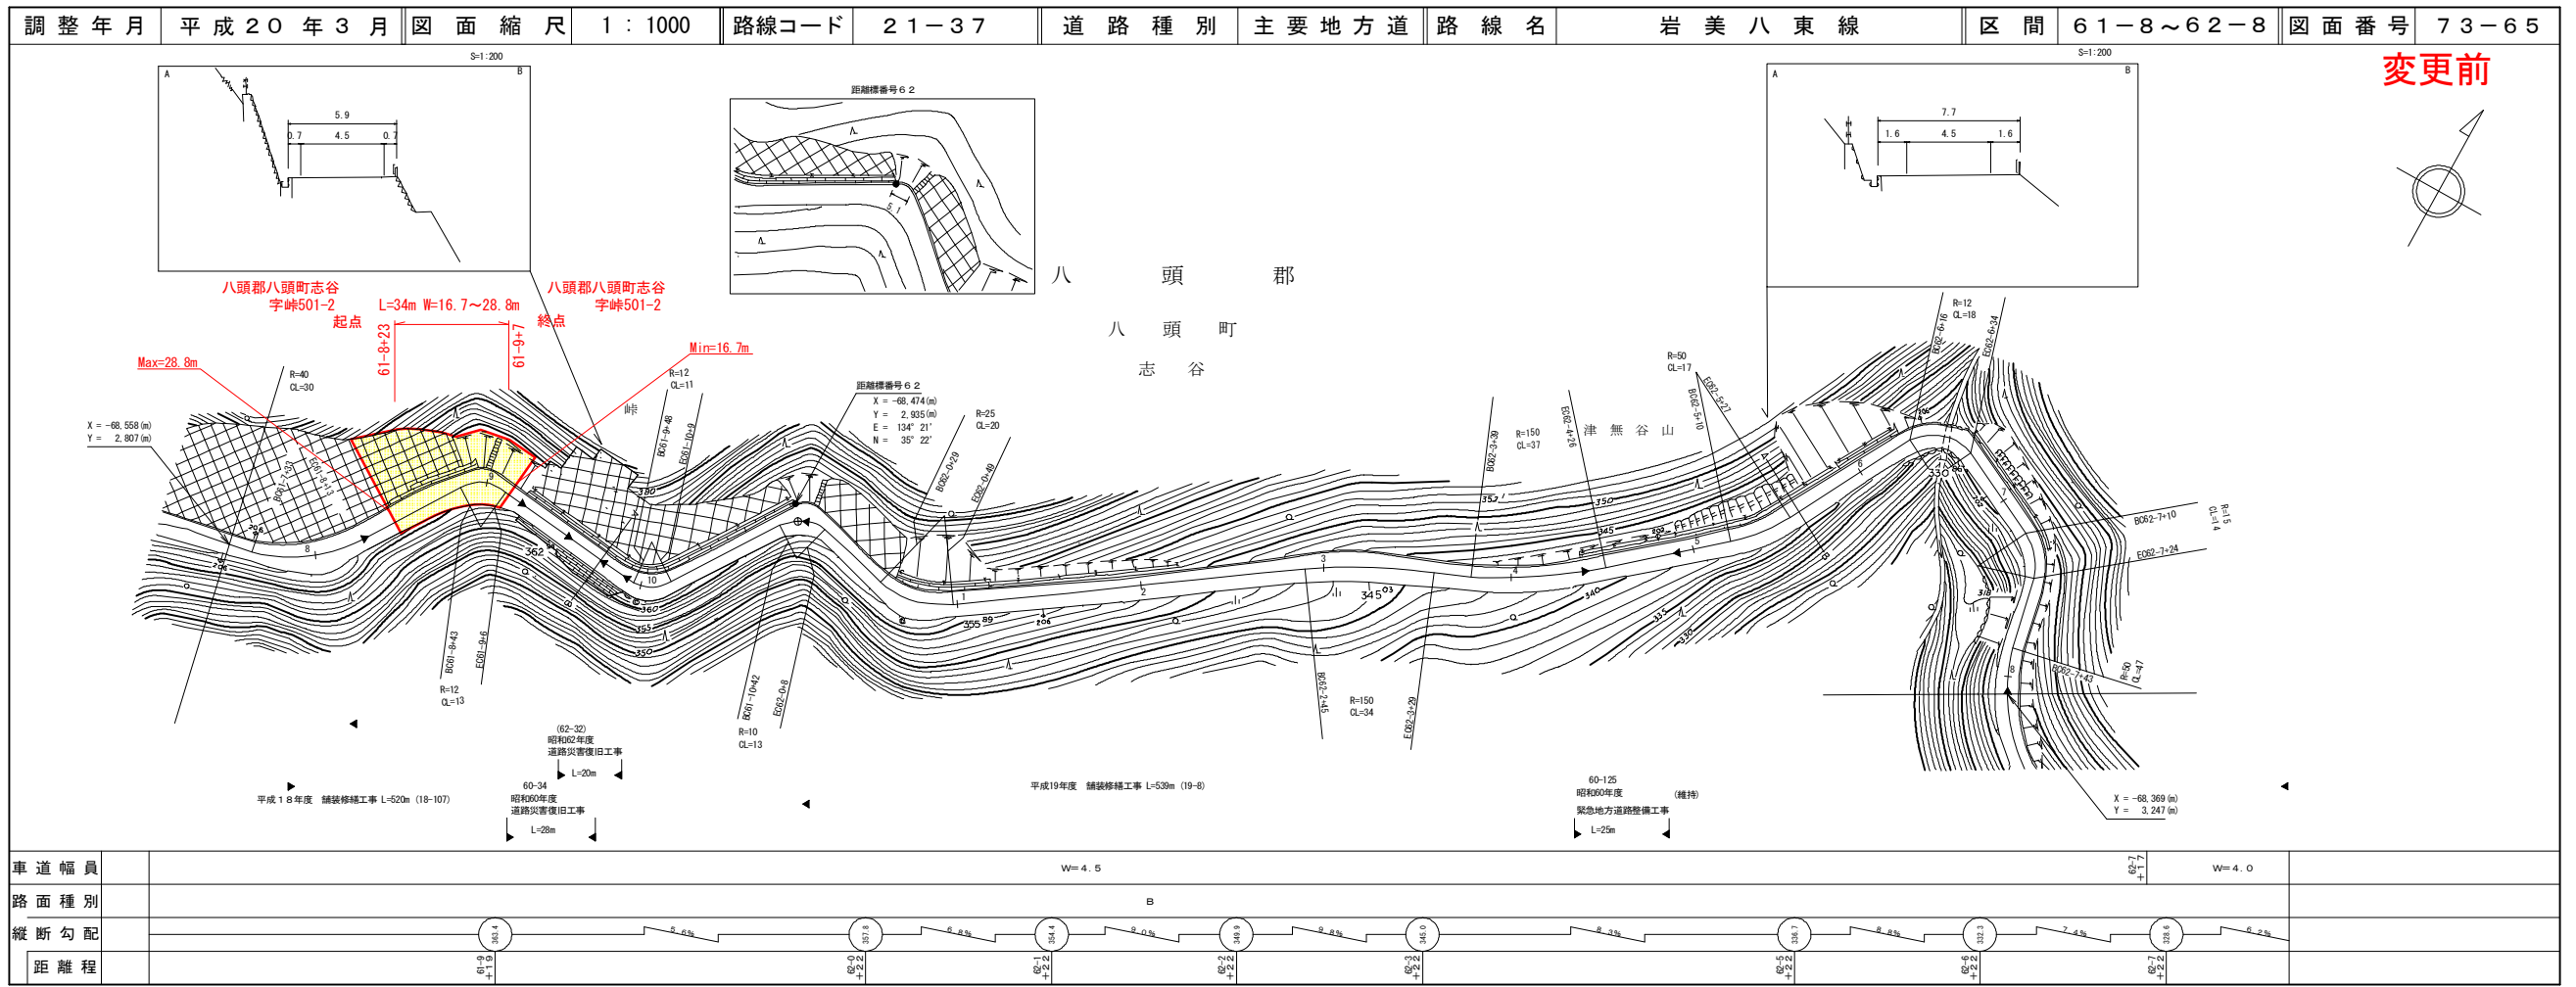

道 路 台 帳 付 図

鳥 取 県

アイコンヤマト株式会社

道 路 台 帳 付 図

鳥 取 県

アイコンヤマト株式会社