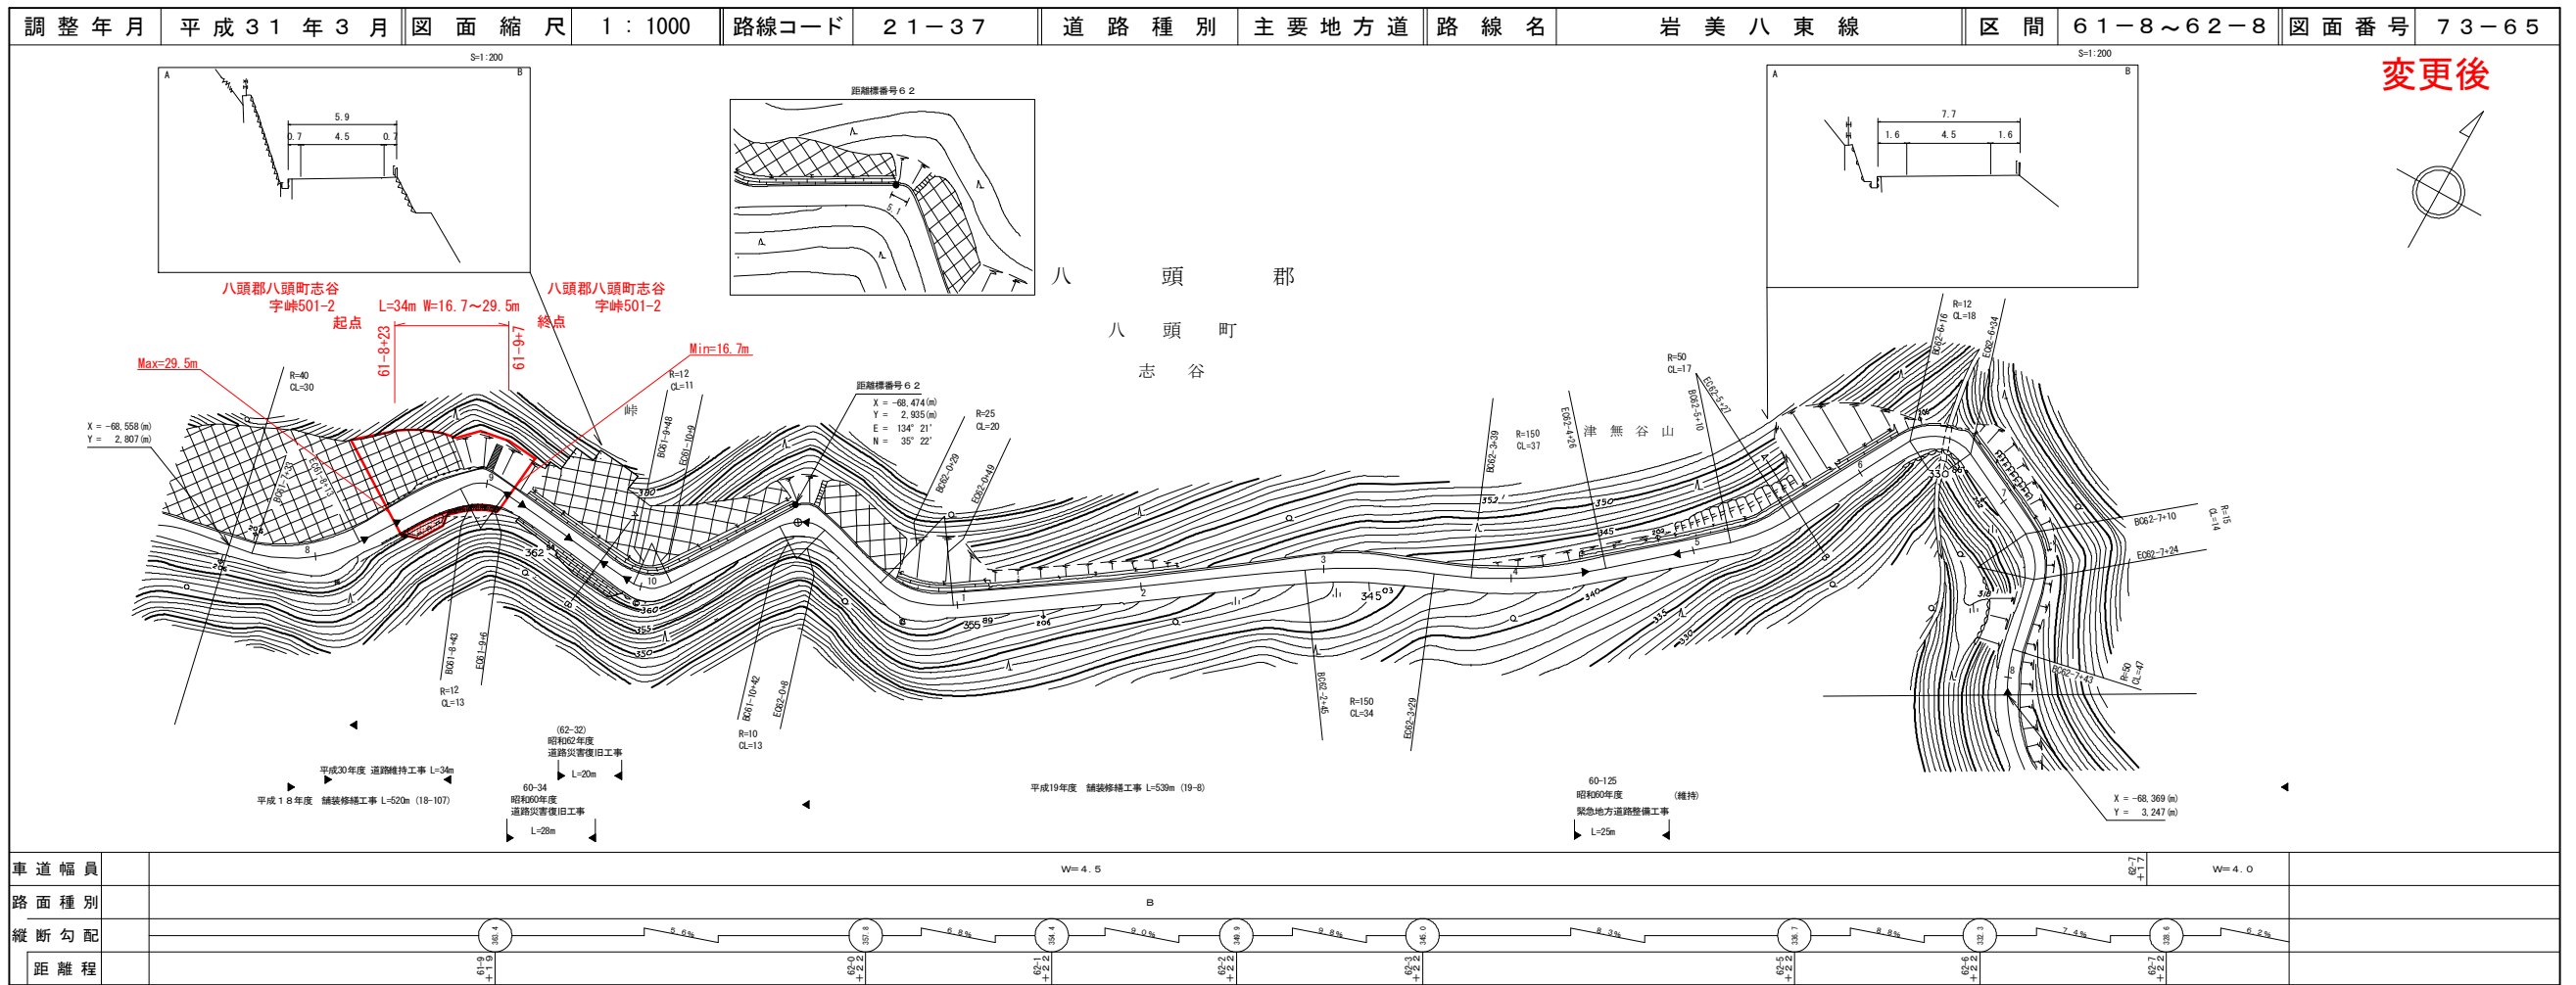

道 路 台 帳 付 図

鳥 取 県

アイコンヤマト株式会社

道 路 台 帳 付 図

鳥 取 県

アイコンヤマト株式会社