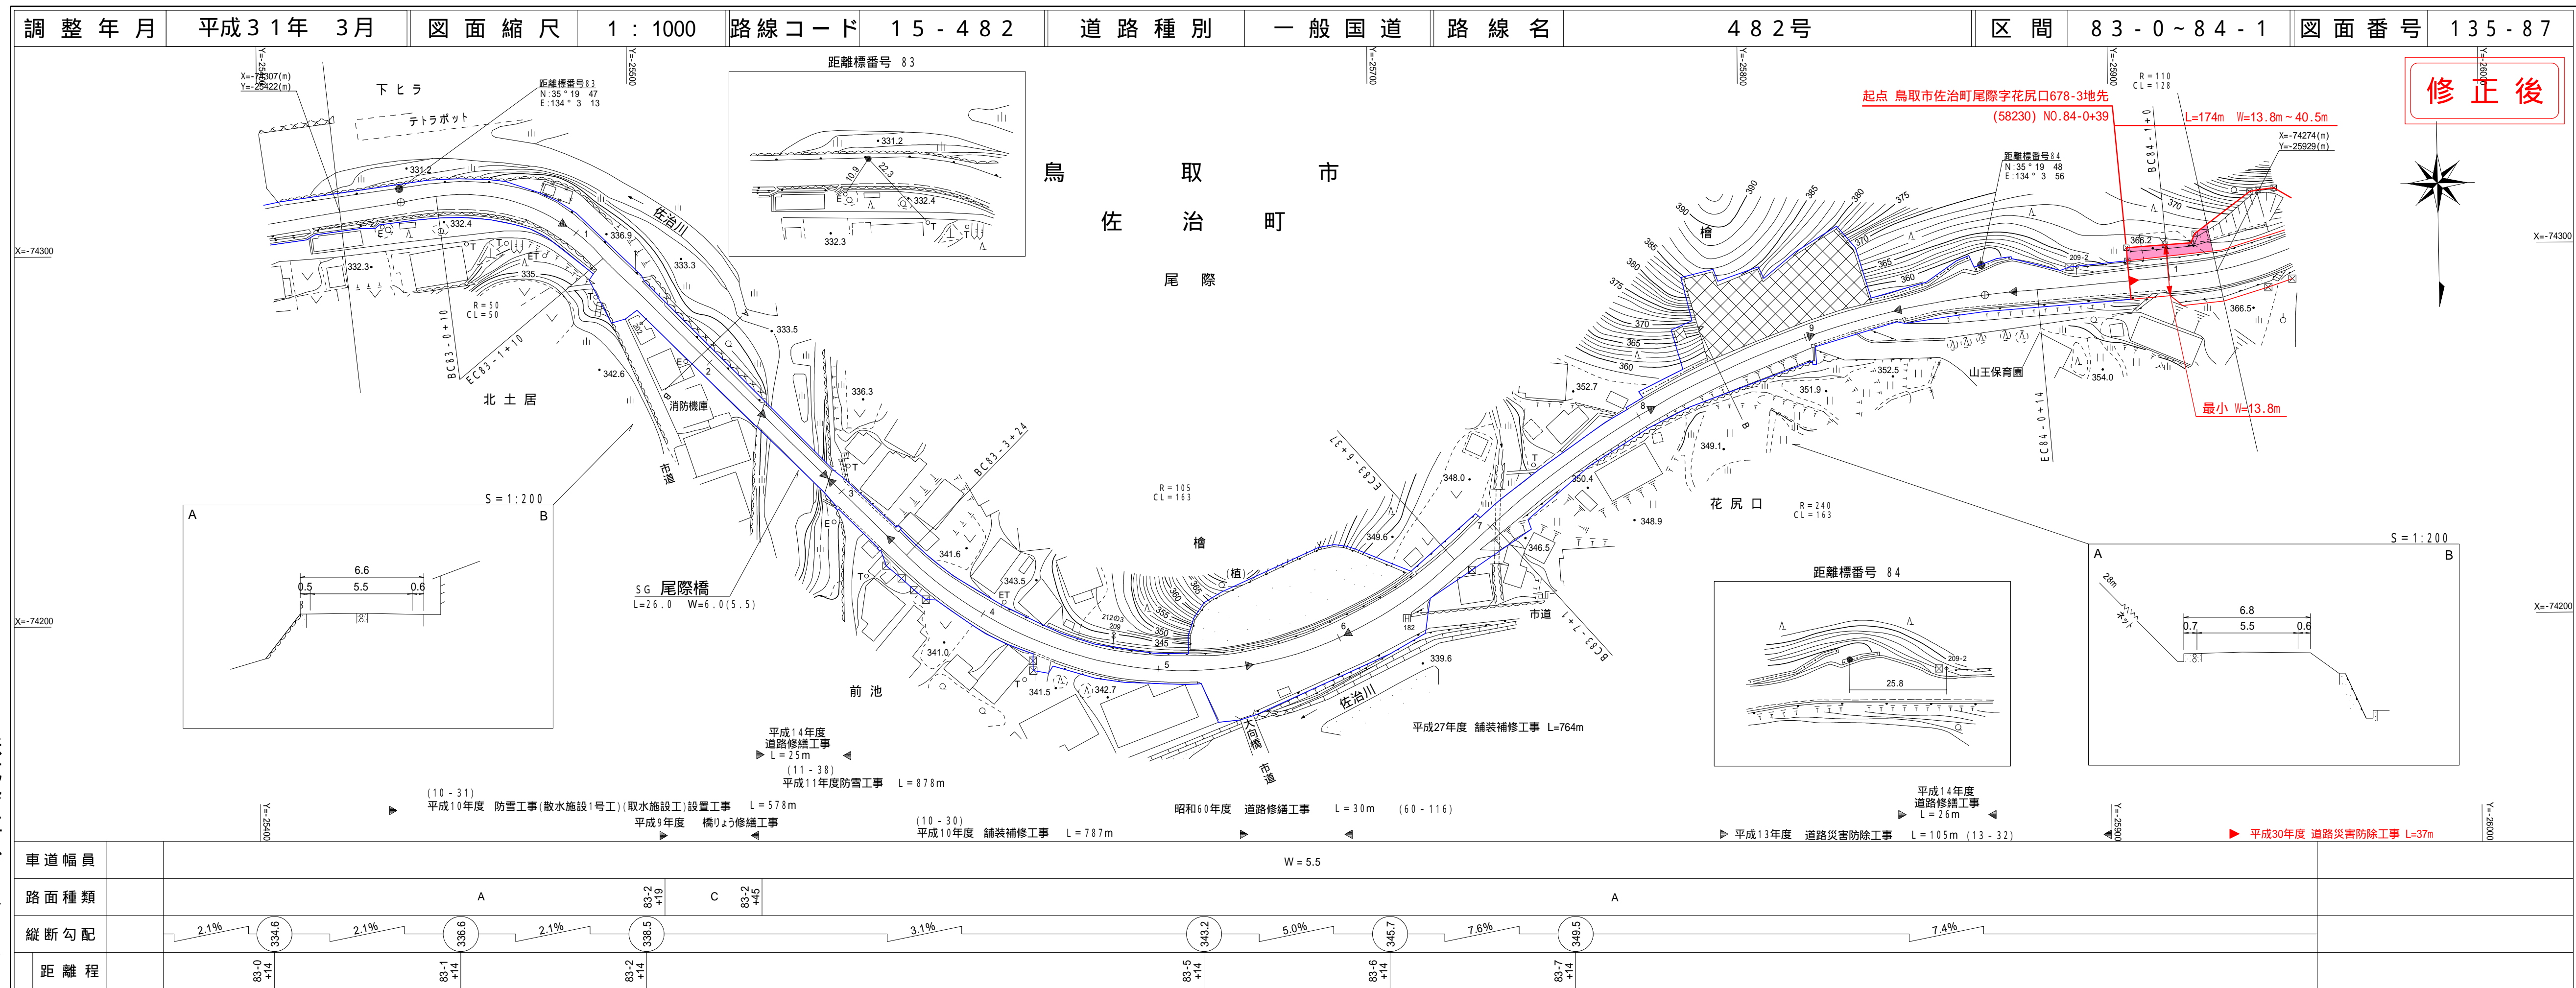

道路台帳平面図

鳥取県

1/2
路線コード
15-482
路線名
一般国道482号
変更位置
鳥取市佐治町尾際
変更理由
道路災害防除工事

株式会社 ジーアイシー

道路台帳付図

鳥取県

株式会社 ジーアイシー
株式会社 アートスペース

道路台帳平面図

鳥取県

2/2
路線コード
15-482
路線名
一般国道482号
変更位置
鳥取市佐治町尾際
変更理由
道路災害防除工事

道路台帳付図

鳥取県