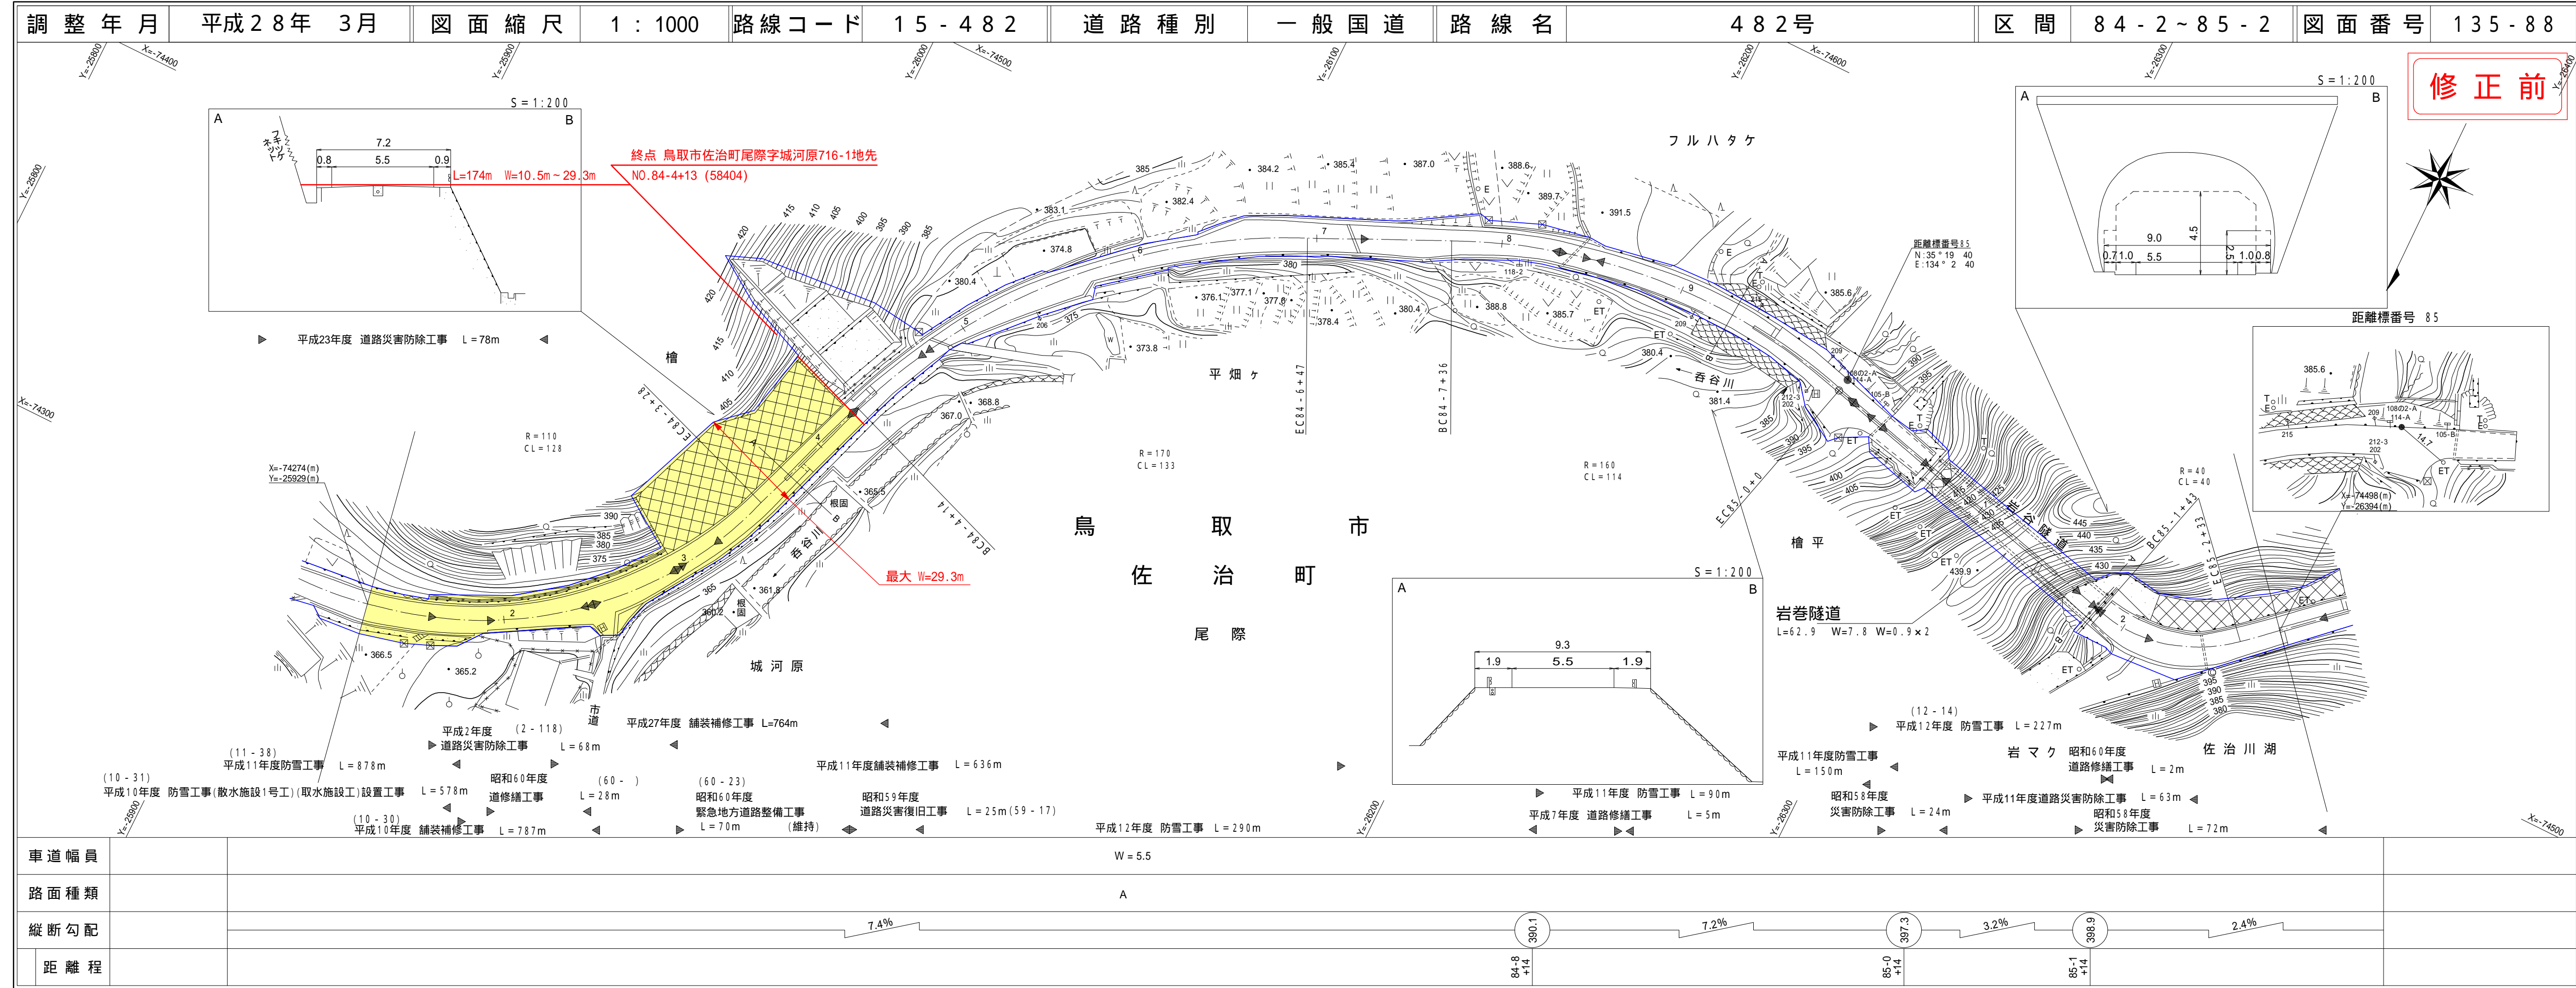

道路台帳平面図

鳥取県

1/2
路線コード
15-482
路線名
一般国道482号
変更位置
鳥取市佐治町尾際
変更理由
道路災害防除工事

株式会社 ジーアイシー

道路台帳付図

鳥取県

株式会社 ジーアイシー
株式会社 アートスペース

道路台帳平面図

鳥取県

2/2
路線コード
15-482
路線名
一般国道482号
変更位置
鳥取市佐治町尾際
変更理由
道路災害防除工事

道路台帳付図

鳥取県