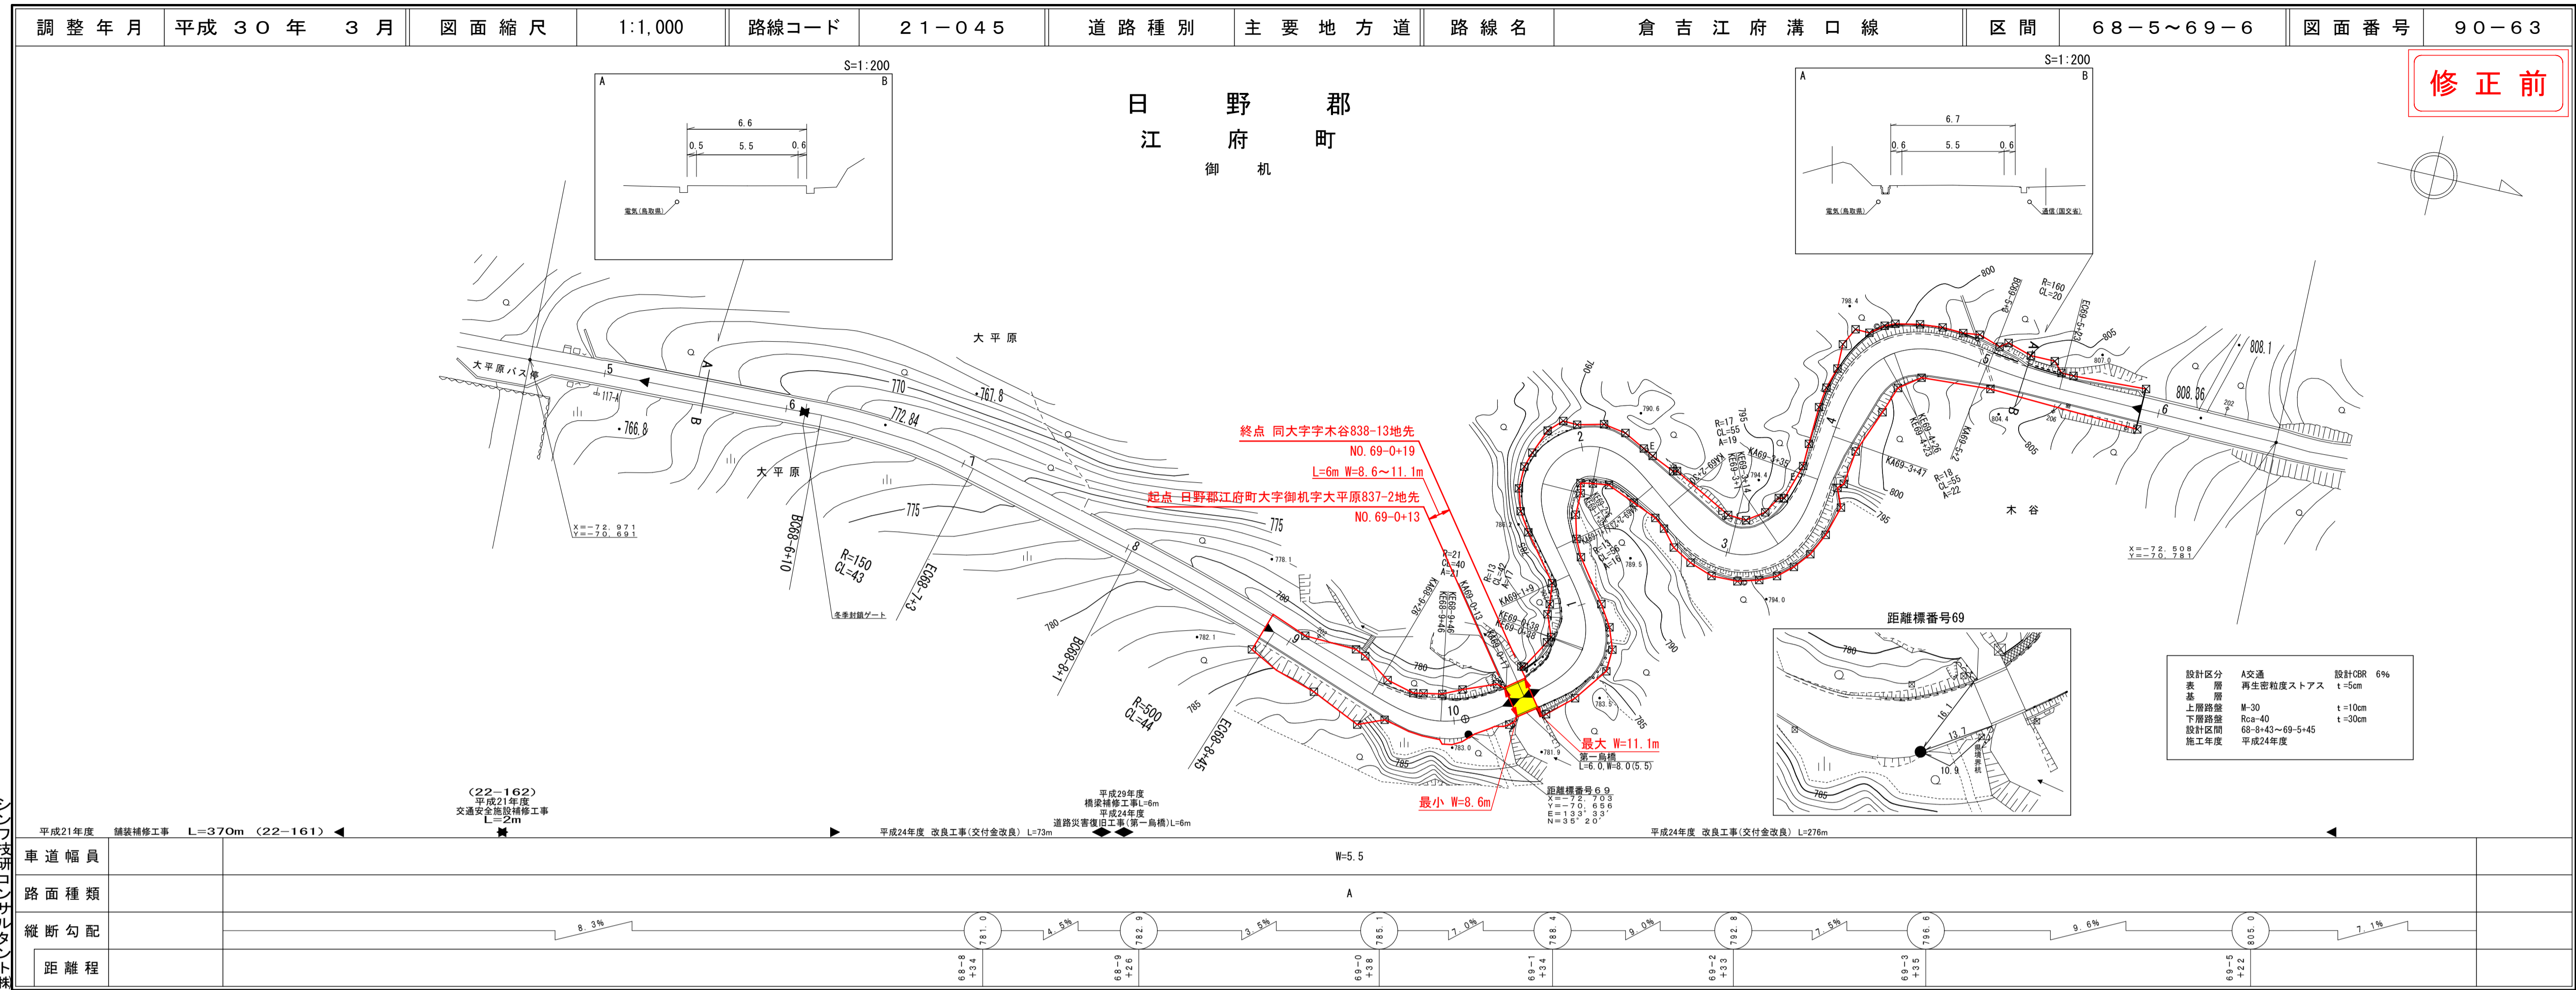

道 路 台 帳 付 図

鳥 取 県

⑦ H29-11

路線コード
21-045
路線名
主要地方道 倉吉江府溝口線
変更位置
日野郡江府町大字御机
変更理由
橋梁補修工事(交付金橋梁補修)

アサヒコン
株式会社
システム
センター
株式会社

道 路 台 帳 付 図

鳥 取 県

アサヒコン
株式会社
システム
センター
株式会社