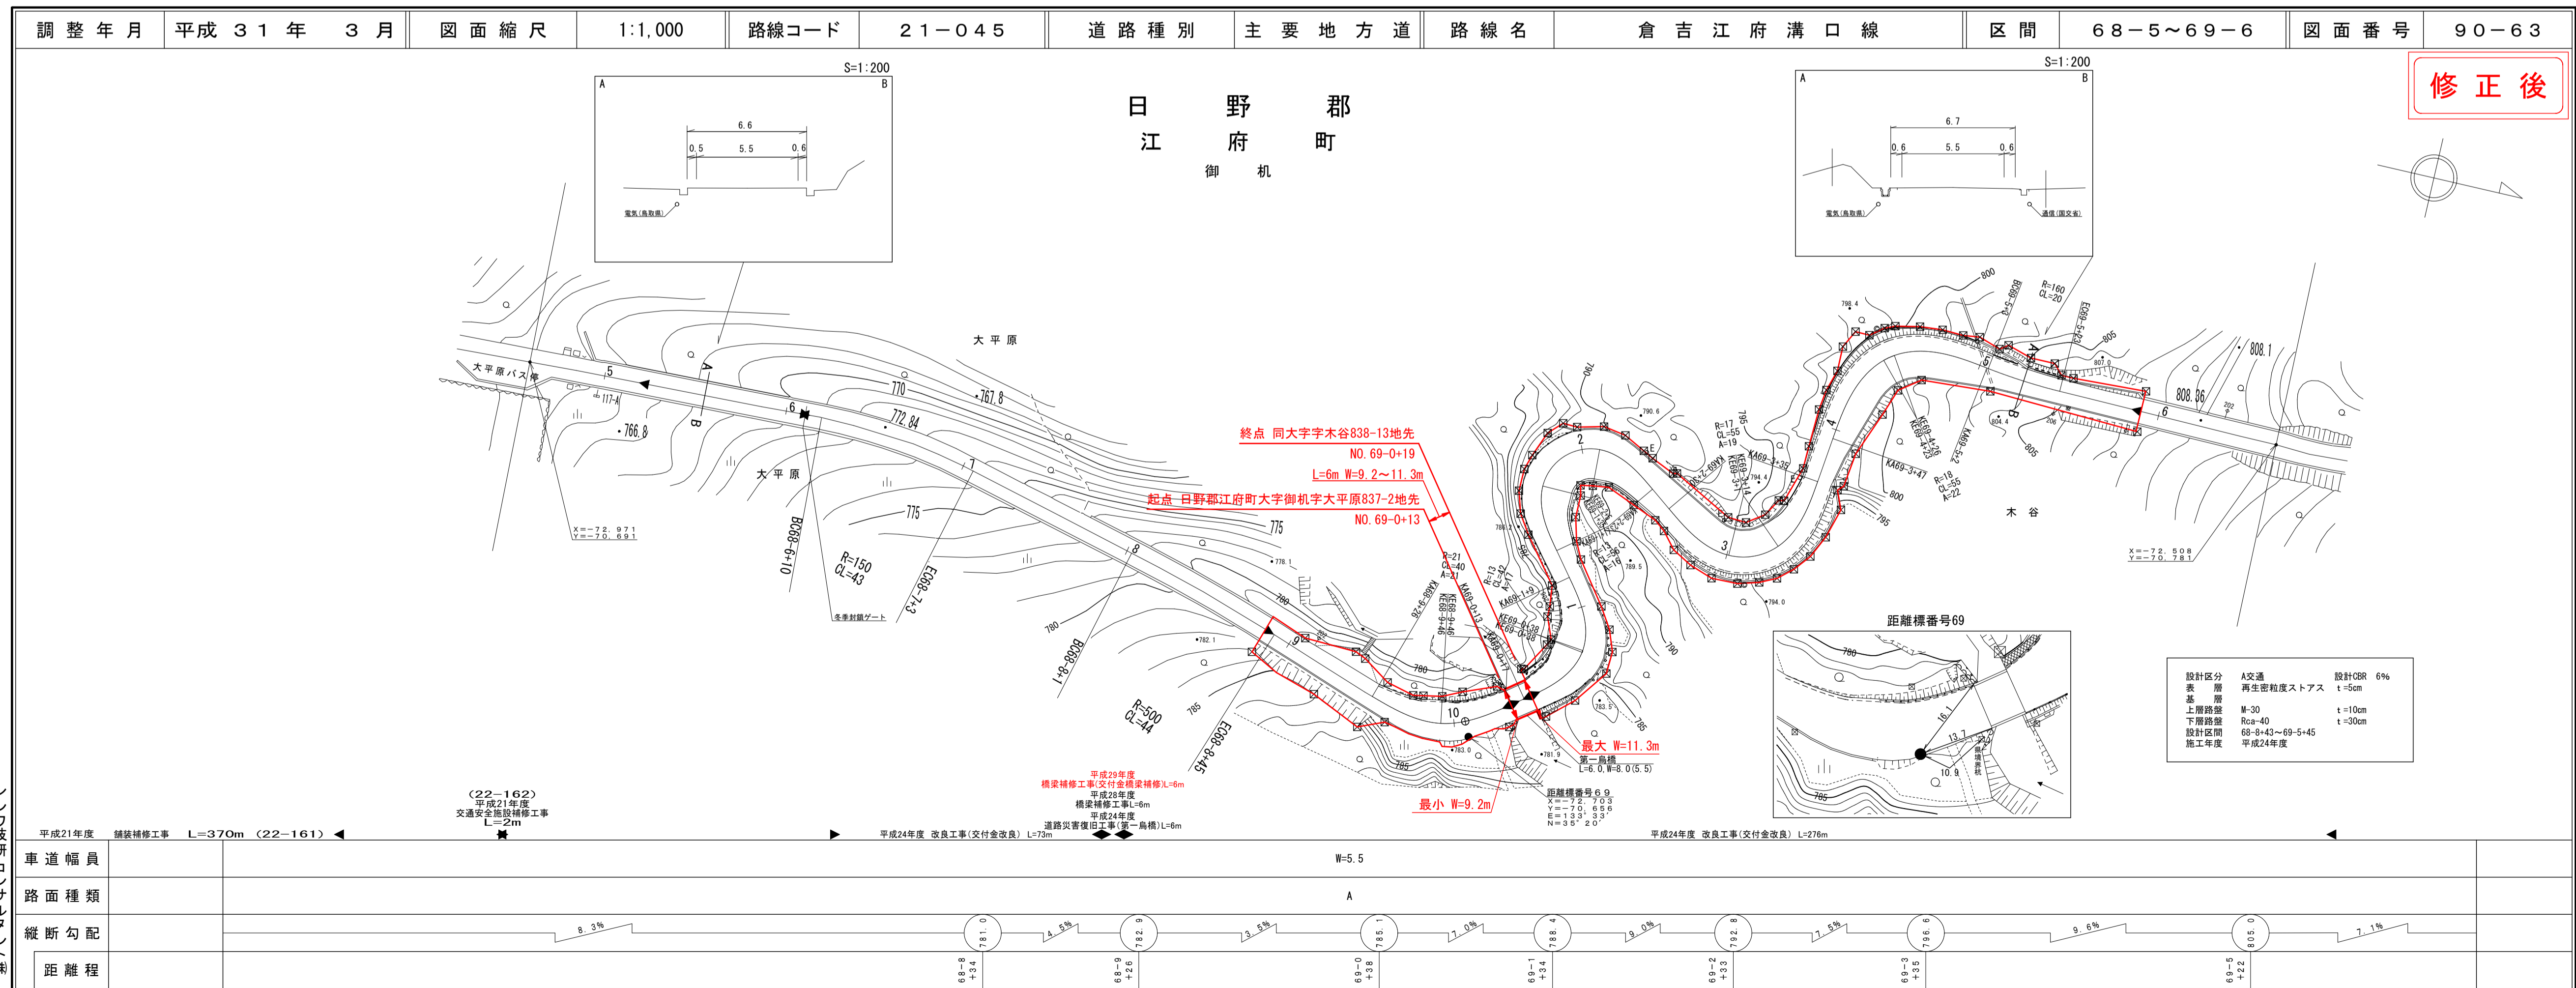

道 路 台 帳 付 図

鳥 取 県

⑦ H29-11

路線コード
21-045
路線名
主要地方道 倉吉江府溝口線
変更位置
日野郡江府町大字御机
変更理由
橋梁補修工事(交付金橋梁補修)

アサヒコン
株式会社
システム
センター
株式会社

道 路 台 帳 付 図

鳥 取 県

アサヒコン
株式会社
システム
センター
株式会社