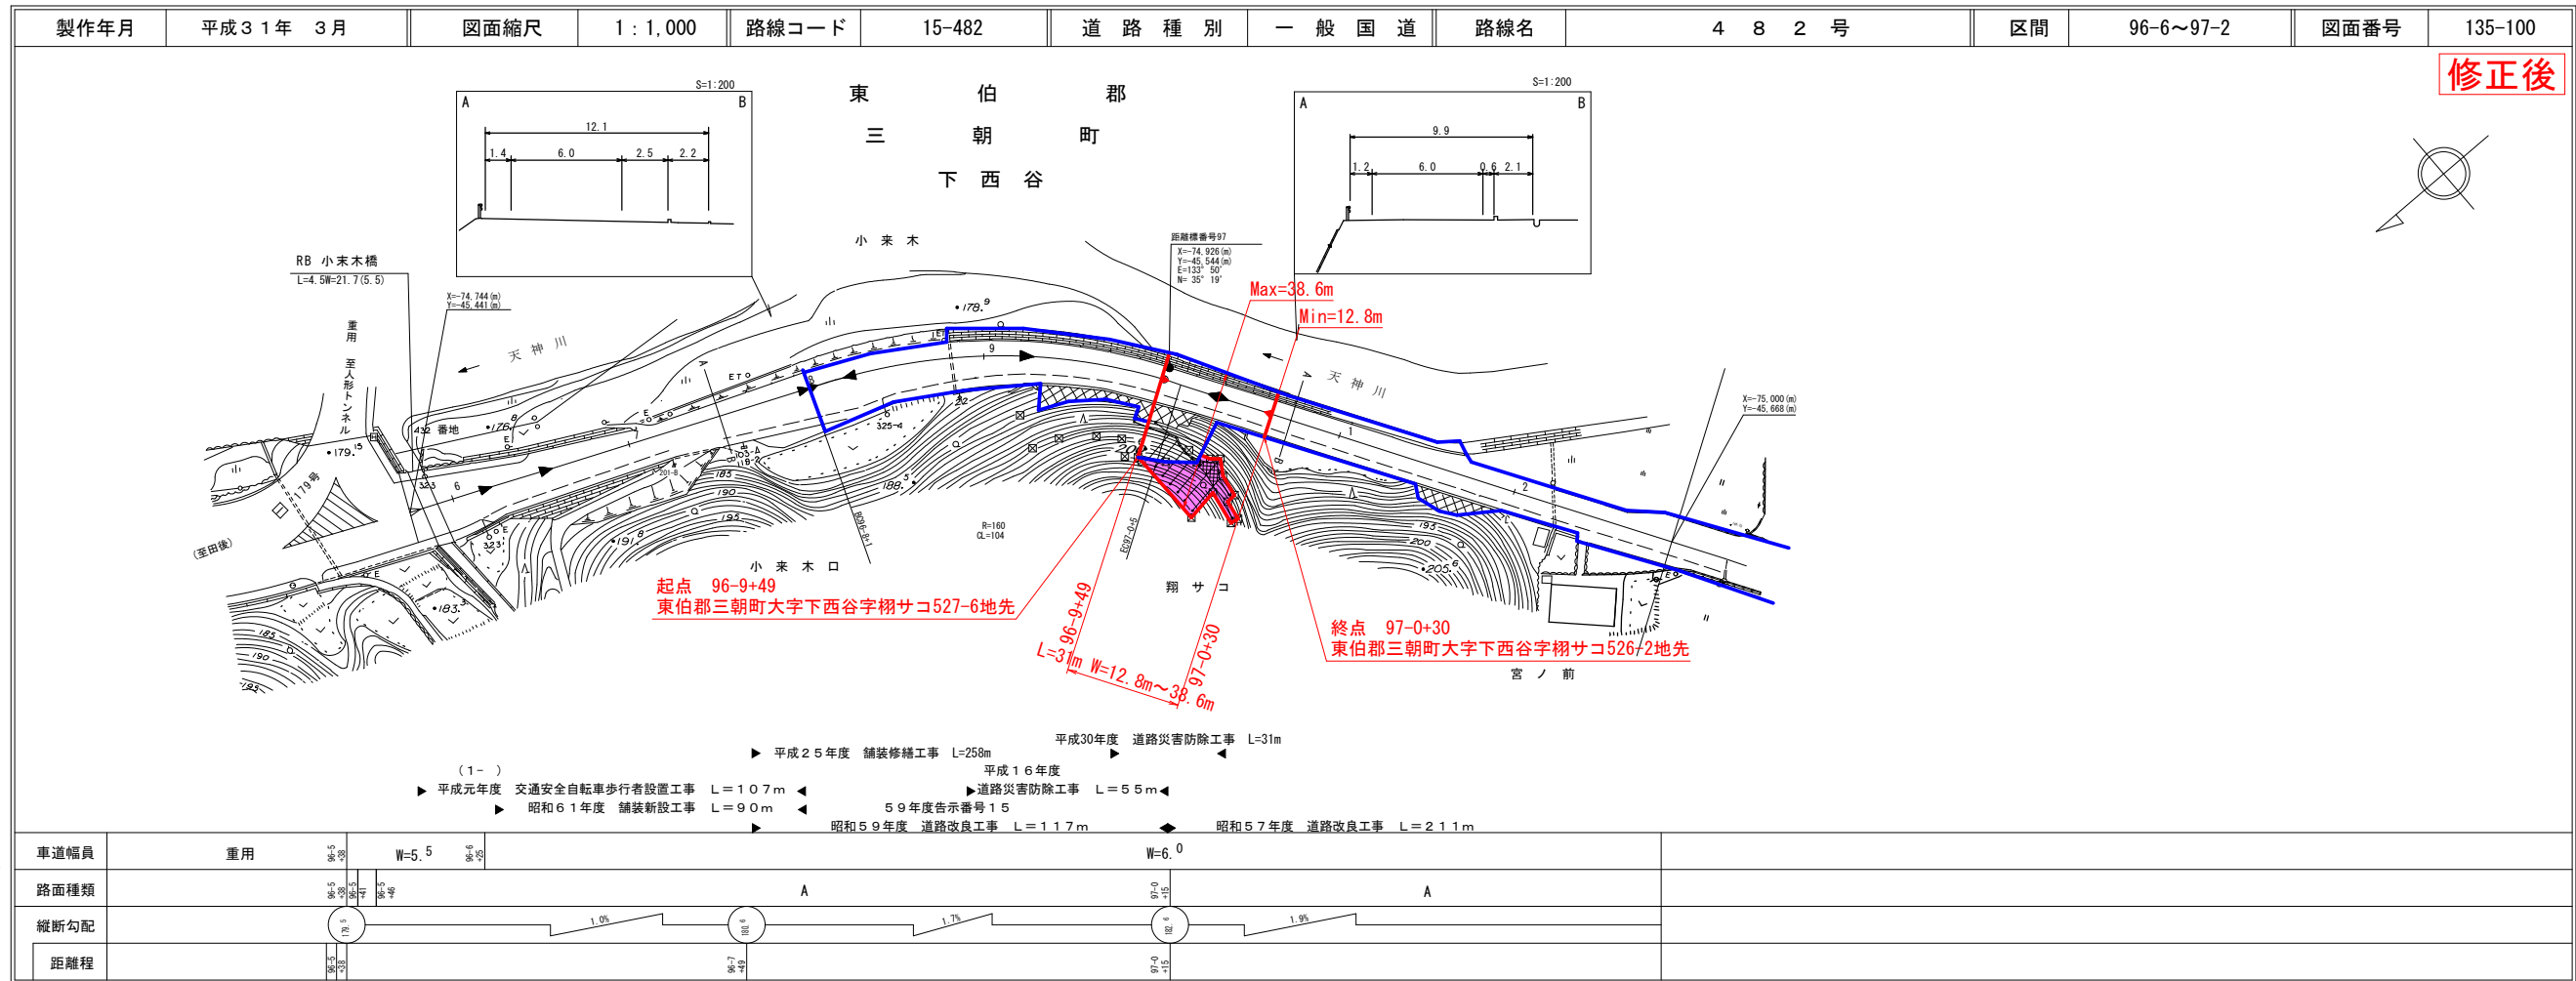

# 道 路 台 帳 平 面 図

鳥 取 県

橋コンサルタント株式会社

# 道 路 台 帳 平 面 図

鳥 取 県

有限会社アトラス