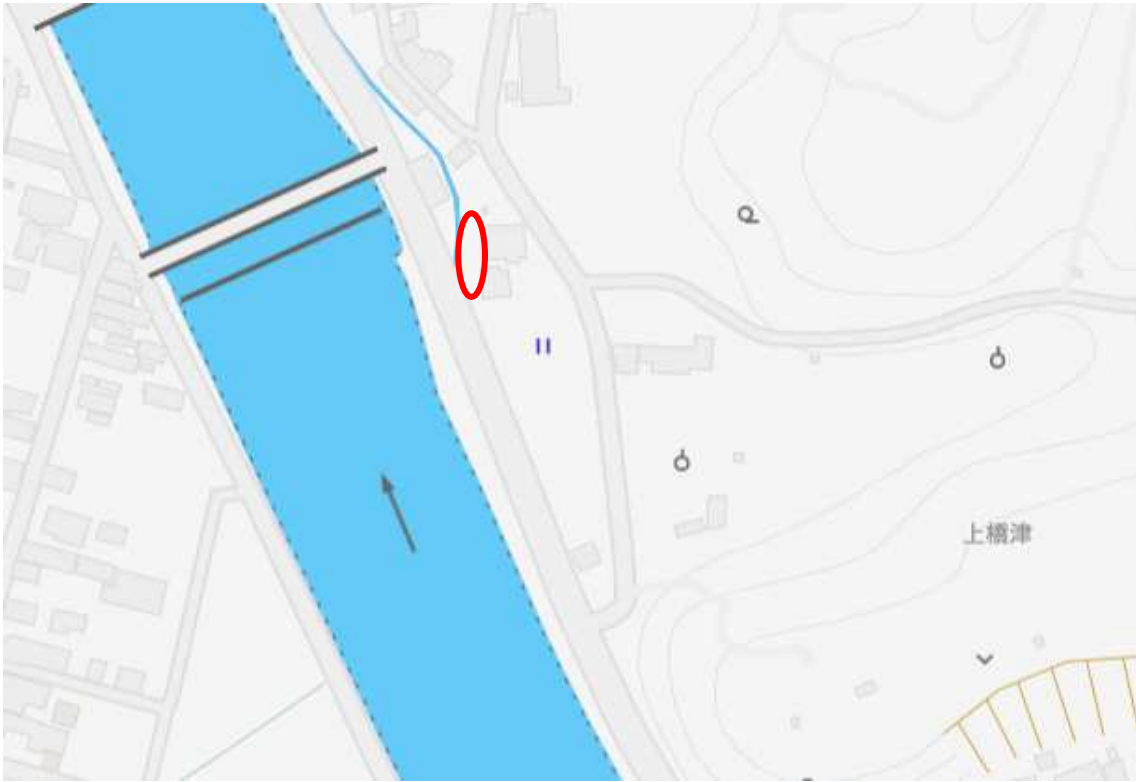

(元) 玉川廃川敷地 [倉吉市東巖城町 413、427、見日町 242、242-3]

橋津川廃川敷地 [湯梨浜町上橋津 325-16]

(元) 特別県営住宅越殿団地 [倉吉市広瀬町 1157-15]

(元) 中部健康増進センター [東伯郡湯梨浜町南谷 528-1]

(元) 三明寺団地 [倉吉市巖城 1609]

(元)八橋警察署 [東伯郡琴浦町八橋 645]