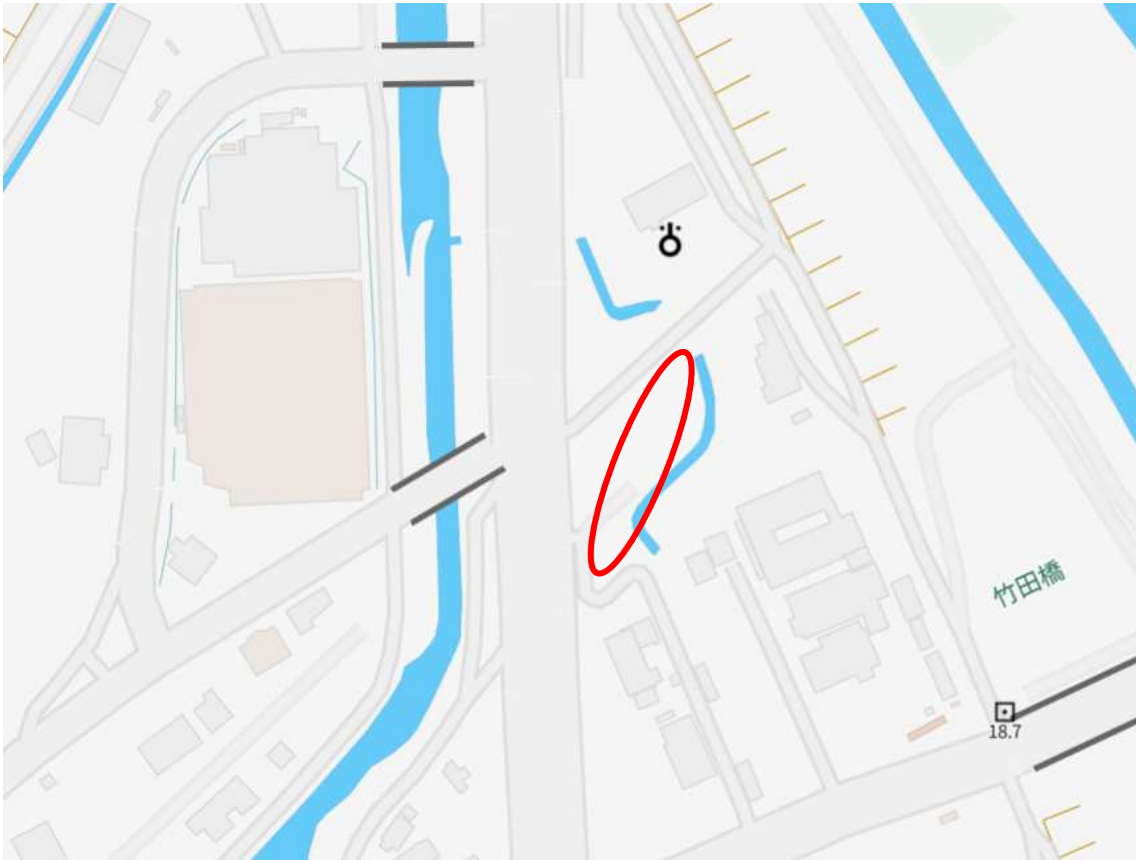

(元) 玉川廃川敷地 [倉吉市東巖城町 413、427、見日町 242、242-3]

橋津川廃川敷地 [湯梨浜町上橋津 325-16]

(元) 特別県営住宅越殿団地 [倉吉市広瀬町 1157-15]

(元) 中部健康増進センター [東伯郡湯梨浜町南谷 528-1]

(元) 三明寺団地 [倉吉市巖城 1609]

(元)八橋警察署 [東伯郡琴浦町八橋 645]