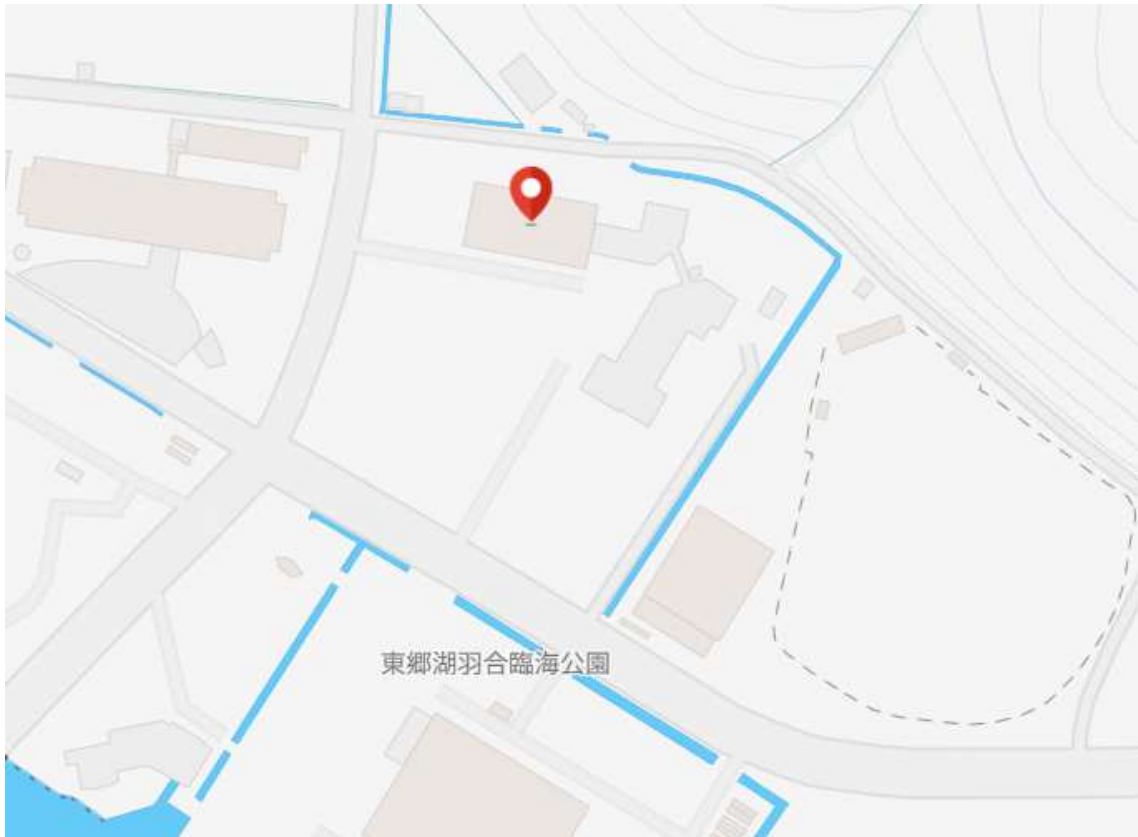

(元) 玉川廃川敷地 [倉吉市東巖城町 413、427、見日町 242、242-3]

橋津川廃川敷地 [湯梨浜町上橋津 325-16]

(元) 特別県営住宅越殿団地 [倉吉市広瀬町 1157-15]

(元) 中部健康増進センター [東伯郡湯梨浜町南谷 528-1]

(元) 三明寺団地 [倉吉市巖城 1609]

(元)八橋警察署 [東伯郡琴浦町八橋 645]