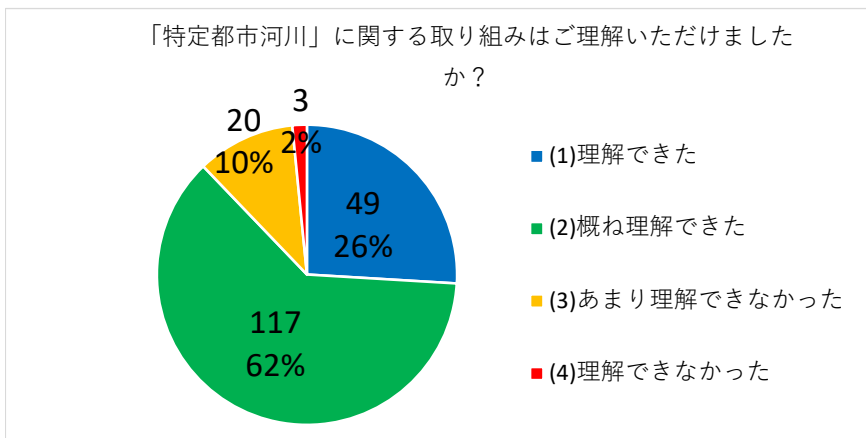

アンケート集計結果の最終値

対象集落：浜湯山、東湯山、山湯山、海士、南海士、浪花団地、細川、岩戸

対象世帯数：469世帯 回収数191 回収率41%

※各設問の解答数については、無回答を計上していませんので、合計が合わない部分があります。