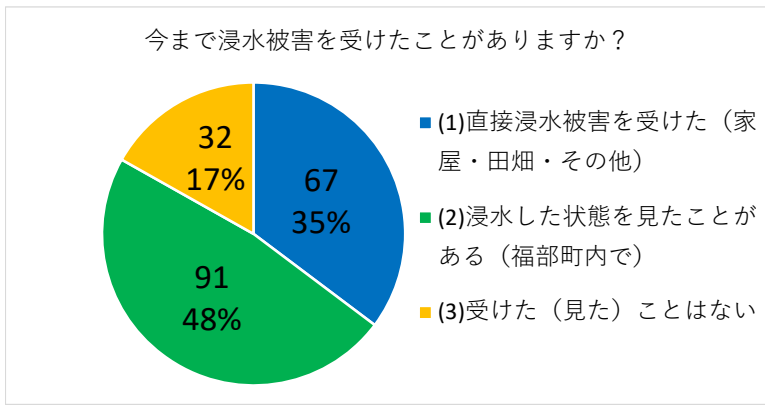

アンケート集計結果の最終値

対象集落：浜湯山、東湯山、山湯山、海士、南海士、浪花団地、細川、岩戸

対象世帯数：469世帯 回収数191 回収率41%

※各設問の解答数については、無回答を計上していませんので、合計が合わない部分があります。