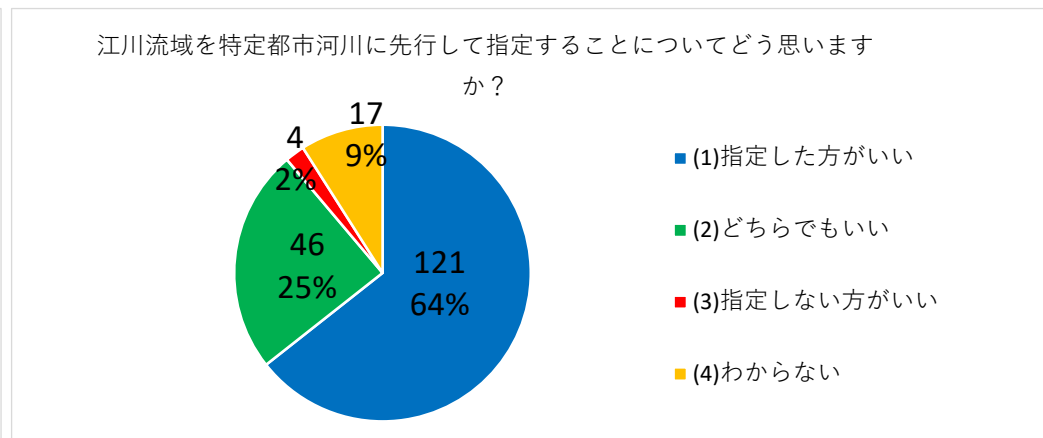

アンケート集計結果の最終値

対象集落：浜湯山、東湯山、山湯山、海士、南海士、浪花団地、細川、岩戸

対象世帯数：469世帯 回収数191 回収率41%

※各設問の解答数については、無回答を計上していませんので、合計が合わない部分があります。