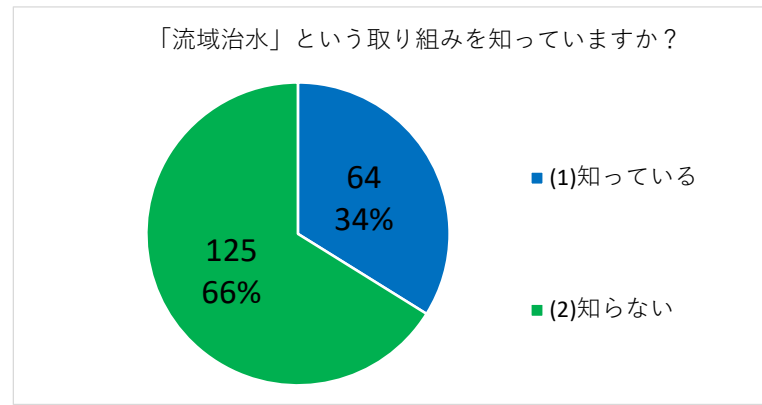

アンケート集計結果の最終値

対象集落：浜湯山、東湯山、山湯山、海士、南海士、浪花団地、細川、岩戸

対象世帯数：469世帯 回収数191 回収率41%

※各設問の解答数については、無回答を計上していませんので、合計が合わない部分があります。