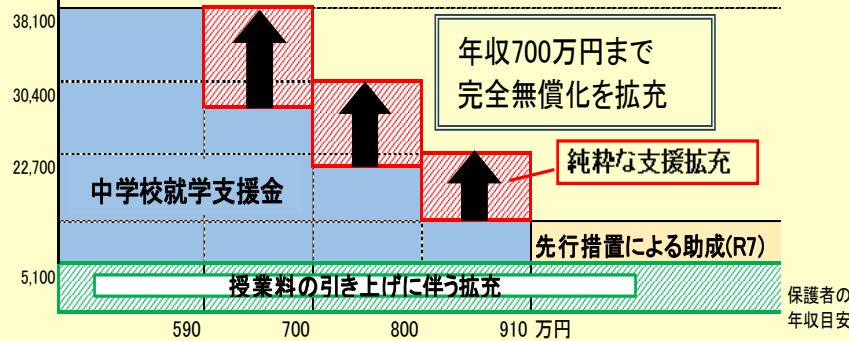

令和8年度予算・組織スタート！

- ・国の暫定予算（8.6兆円）が3/30成立（4/1～11までの11日間） ⇒ 県への影響は生じない
  - ※社会保障関係費（年金、生活保護等）のほか、高等学校授業料無償化、学校給食費の抜本的な負担軽減など、地方の事業執行に必要な経費が計上
  - ※軽油引取税の当分の間税率や自動車税環境性能割の廃止等を含む地方税法等の日切れ法案は3/31可決
- ・災害や人口減少をはじめとする喫緊の諸課題に対応するため、事業の早期執行・進捗管理を徹底

- ・クマ対策室（3名）を新設（中国地方初）
  - ⇒ 4月7日に『ツキノワグマ被害防止連絡会議』を開催。鳥獣対策専門職員2名を新規採用し、市町村等と連携強化。放任果樹伐採やICTを活用した監視体制の支援強化など、出没・事故防止対策を総合的かつ強力に支援。また、人の日常生活圏への出没に備え、**県職員ハンター3名による市町村への緊急銃猟応援体制を構築。**
- ・ぼうさいこくたい2026・全国知事会議鳥取県拡大実施本部の立上げ
  - ⇒ 4/2実施本部会議…本年度開催する全国規模の大会に向けて全庁を挙げた体制を整備し、会議において方向性を共有し、準備を加速化。

私立中学校授業料無償化拡大

授業料完全無償の範囲を拡大（年収590万円→年収700万円）

授業料引上げ相当額の支援により**新たな保護者負担ゼロ**

（年収700万円以上は段階的に支給上限額を設け応能負担により支援）