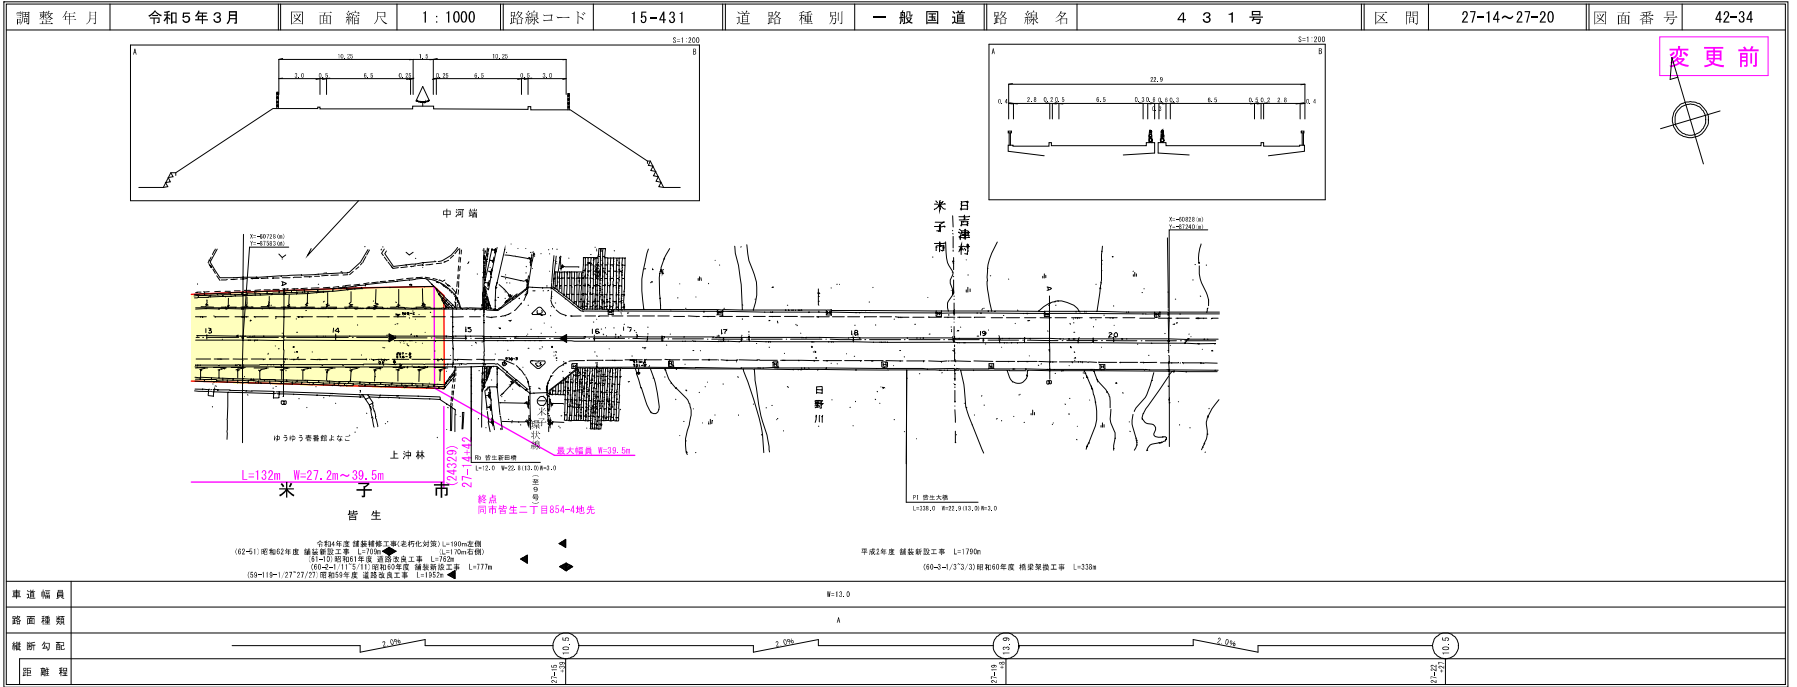

道路台帳付図

鳥取県

15-431
431号

区域変更
L=132m

道路台帳付図

鳥取県

道路台帳付図

鳥取県