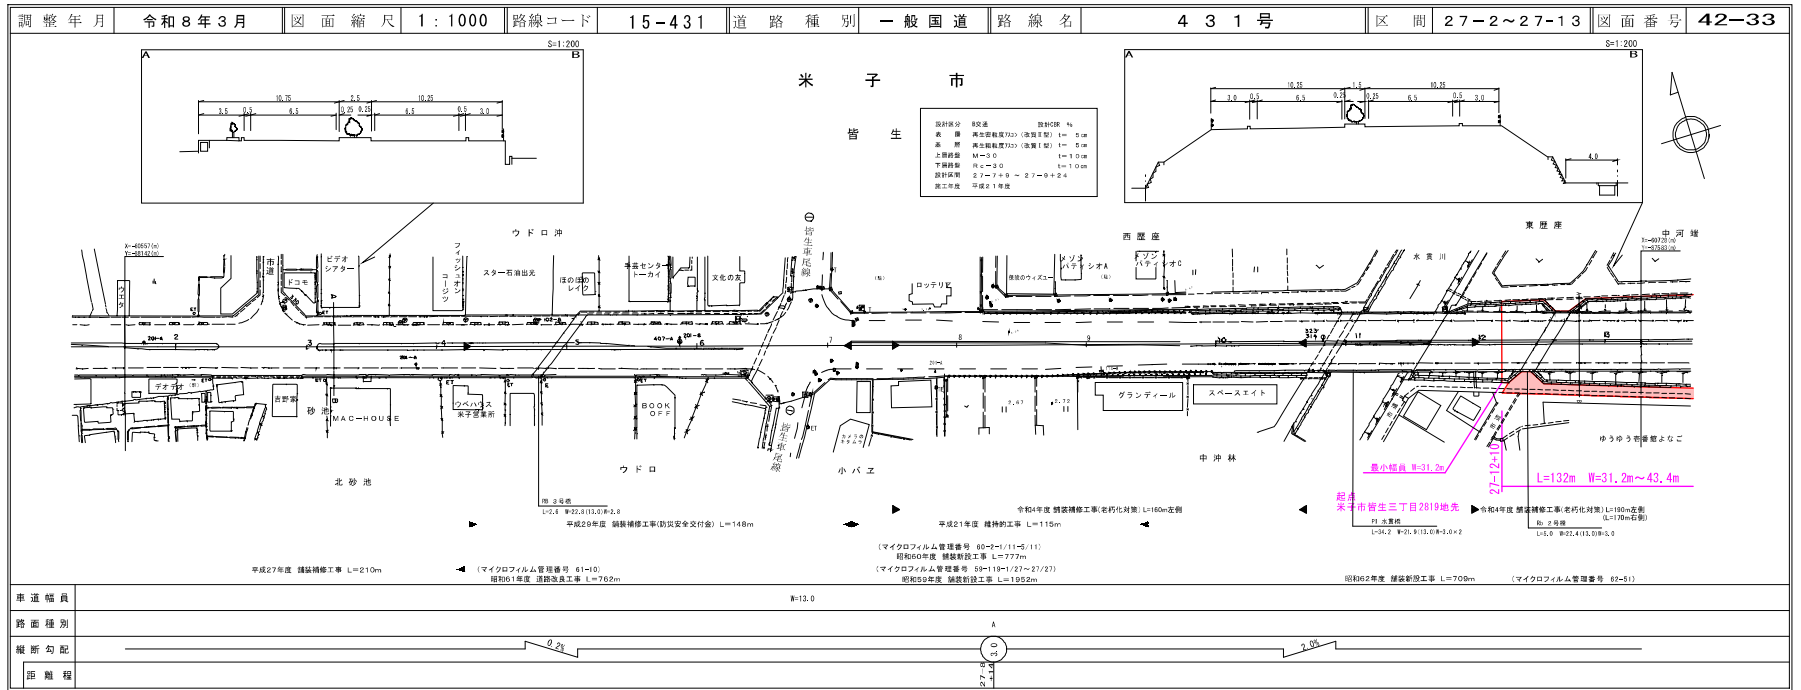

15-431
431号

区域変更
L=132m

アサヒコンサルタンツ株式会社
株式会社 ミント
アートスペース

変更前

道路台帳付図

鳥取県

有限会社 マンモットサイベイコンサルタンツ
アサヒコンサルタンツ株式会社
株式会社 ミント
アートスペース