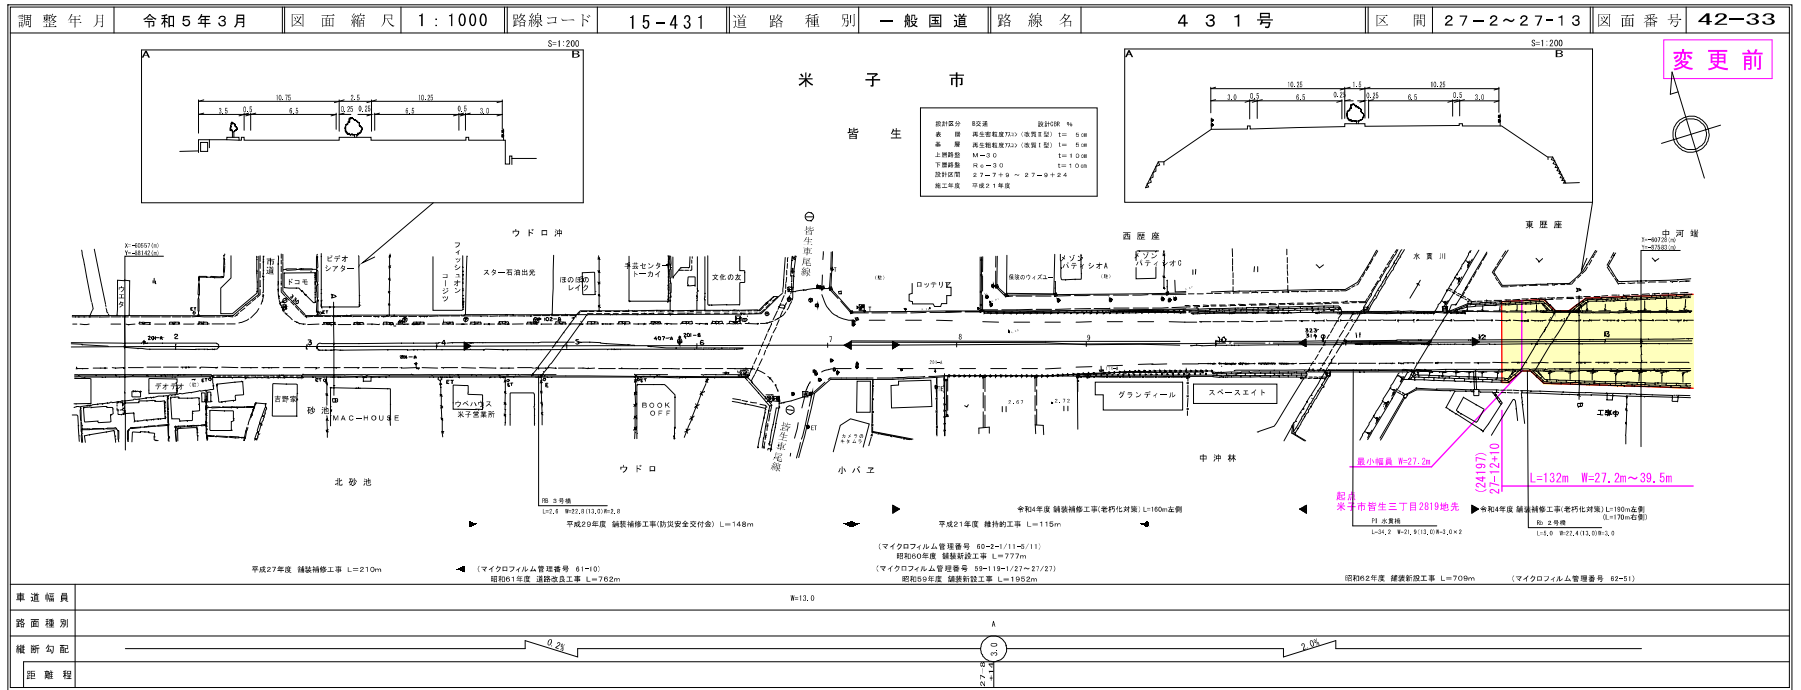

道路台帳付図

鳥取県

15-431
431号

区域変更
L=132m

アサヒコンサルタンツ株式会社
株式会社 ミント
アートスペース

変更前