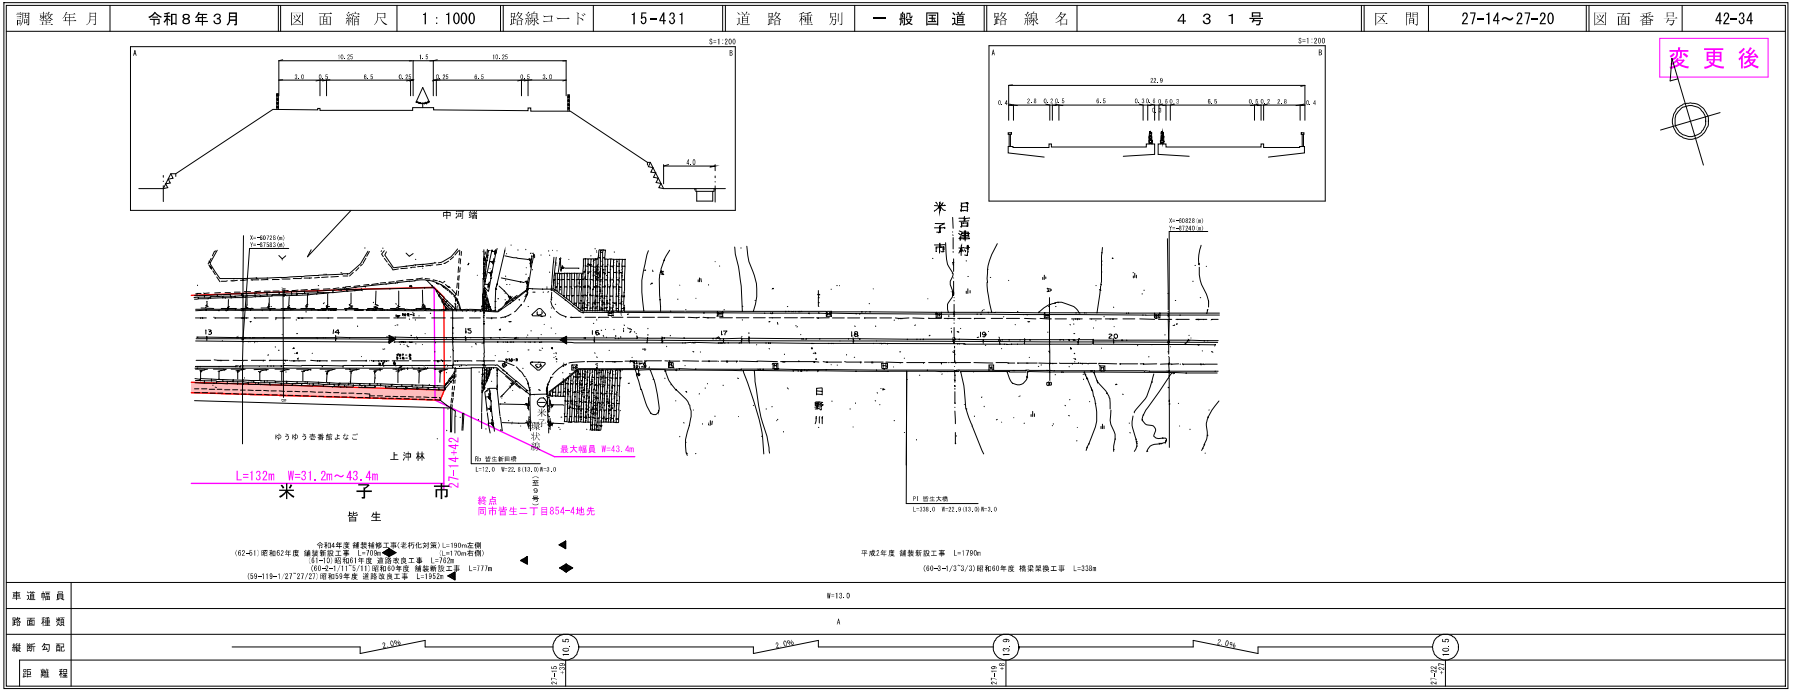

道路台帳付図

鳥取県

15-431
431号

区域変更
L=132m

道路台帳付図

鳥取県

道路台帳付図

鳥取県