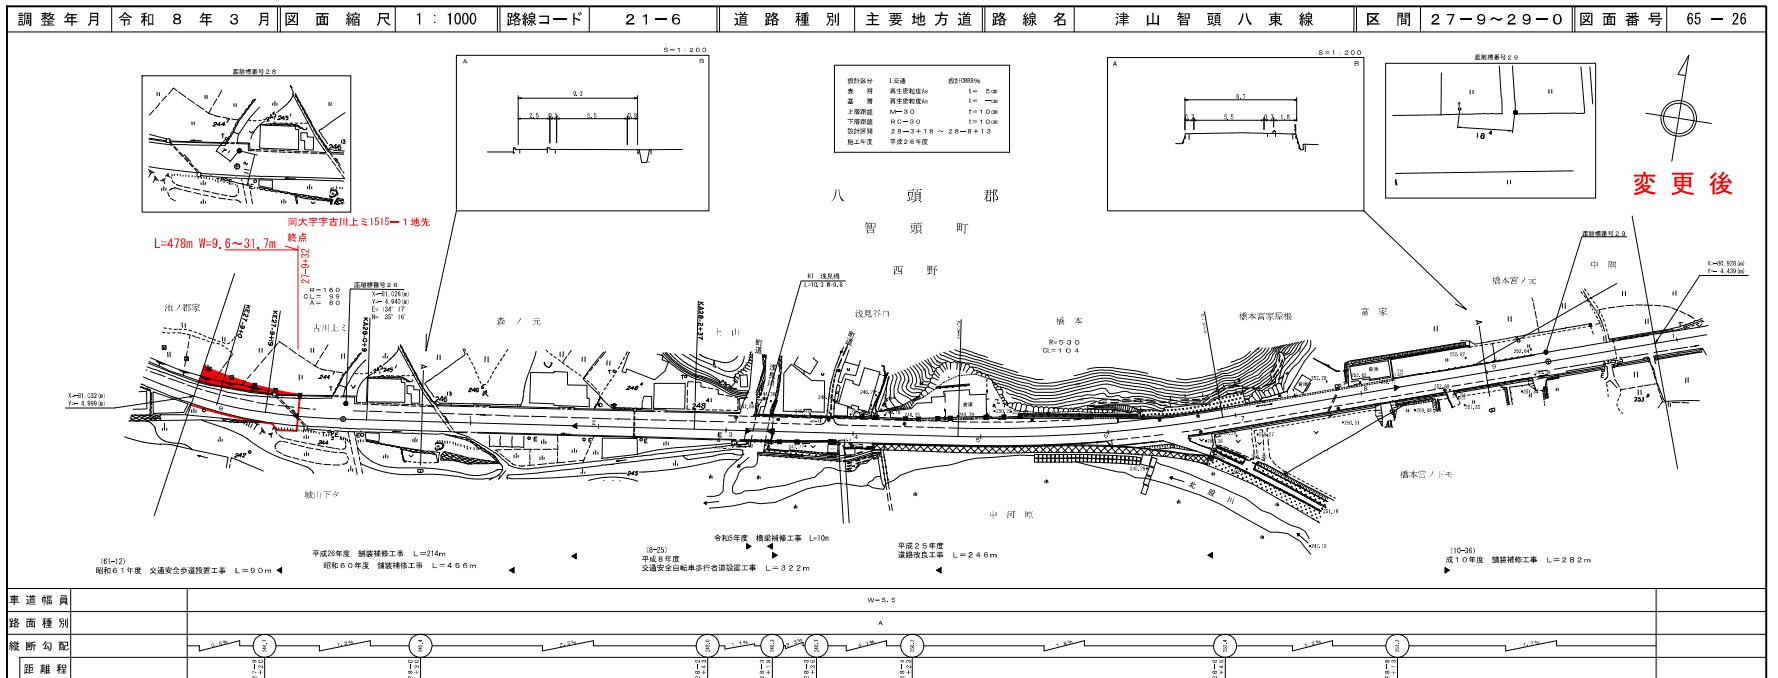

道 路 台 帳 付 図

鳥 取 県

有限会社 マットソー | ベイコンサルタント | 地域技研

道 路 台 帳 付 図

鳥 取 県

有限会社 マットソー | ベイコンサルタント | 地域技研