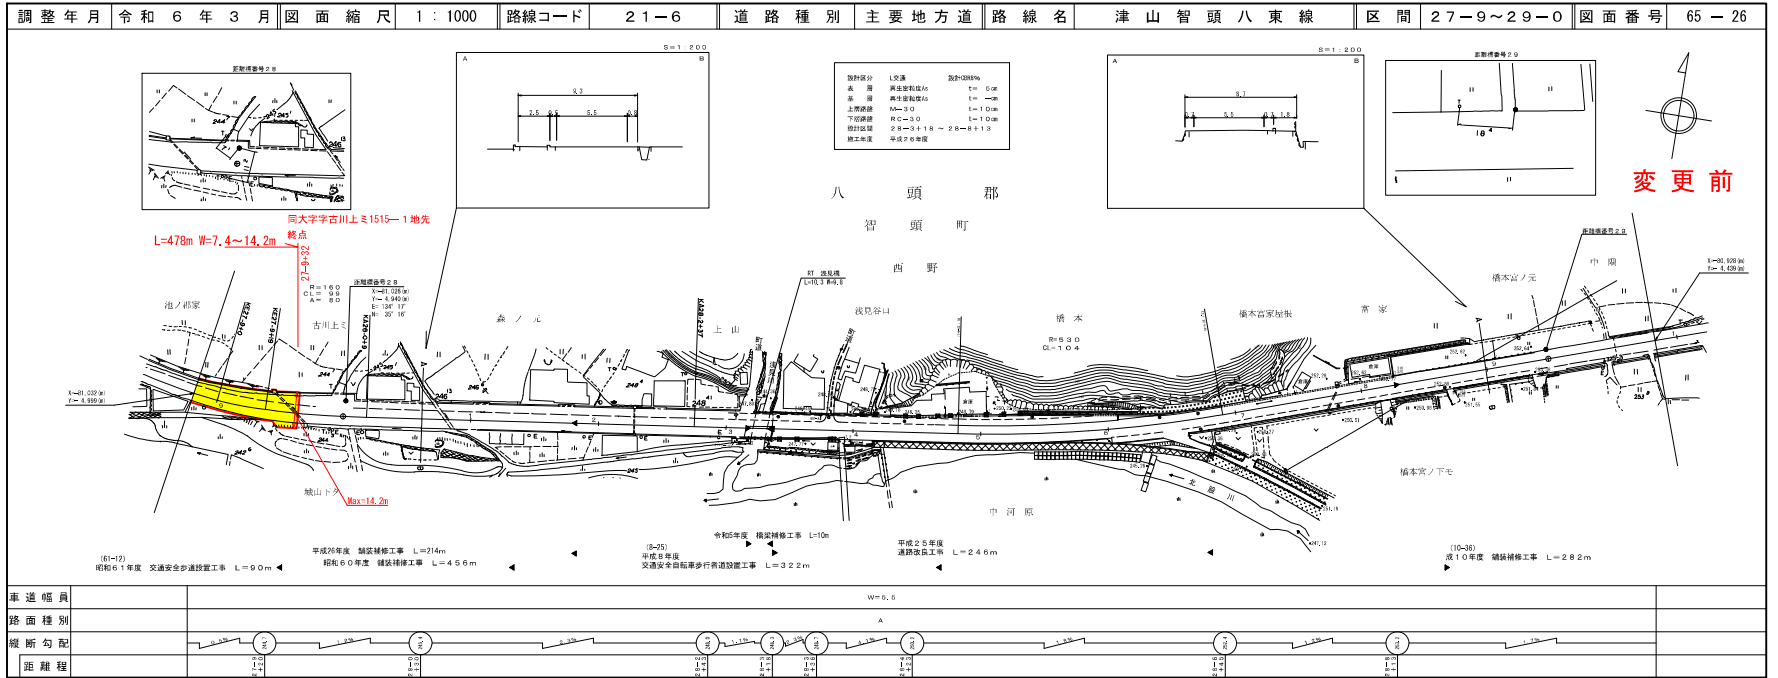

道 路 台 帳 付 図

鳥 取 県

有限会社 マットソー | ベイコンサルタント | 地域技研

道 路 台 帳 付 図

鳥 取 県

有限会社 マットソー | ベイコンサルタント | 地域技研