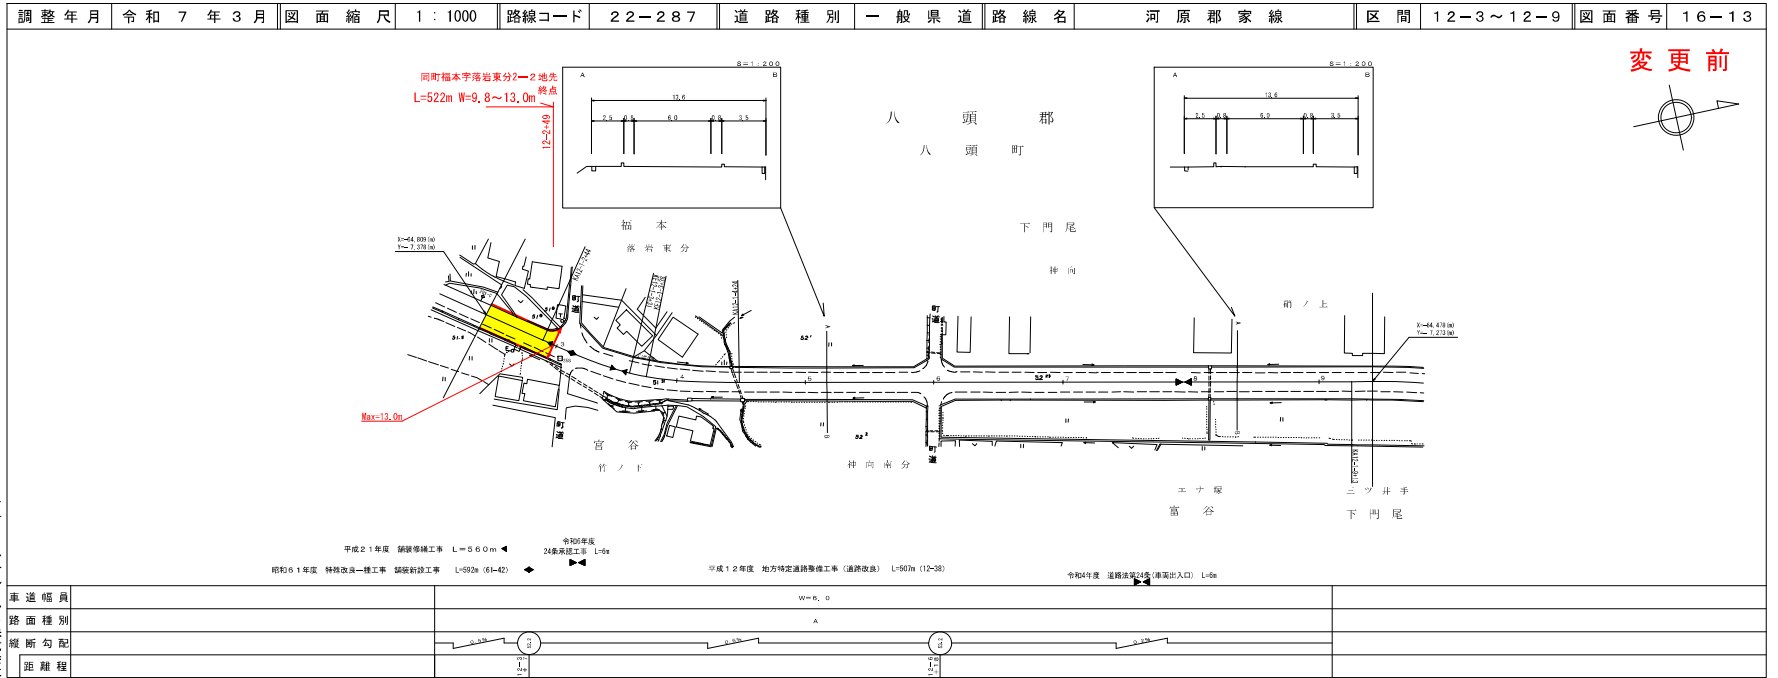

道路台帳付図

鳥取県

アサヒコンサルタント株式会社
 株式会社 ミッタ
 有限会社 マットソー
 ベイコンサルタント

道路台帳付図

鳥取県

アサヒコンサルタント株式会社
 株式会社 ミッタ
 有限会社 マットソー
 ベイコンサルタント

道路台帳付図

鳥取県

変更前

道路台帳付図

鳥取県

変更後