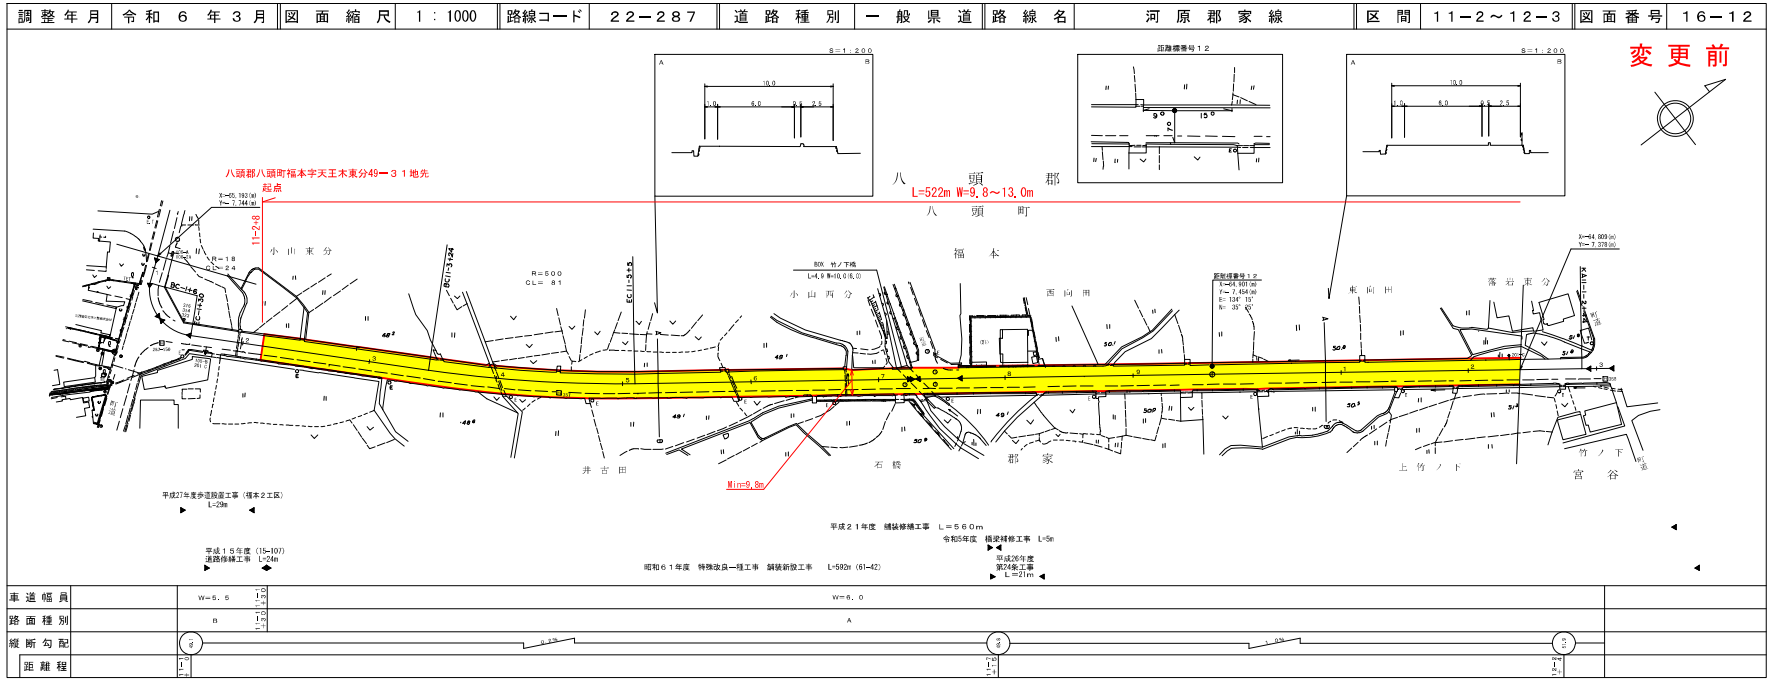

道路台帳付図

鳥取県

アサヒコンサルタント株式会社
 株式会社 ミッタ
 有限会社 マットソー
 ベイコンサルタント

道路台帳付図

鳥取県

アサヒコンサルタント株式会社
 株式会社 ミッタ
 有限会社 マットソー
 ベイコンサルタント

道路台帳付図

鳥取県

変更前

道路台帳付図

鳥取県

変更後