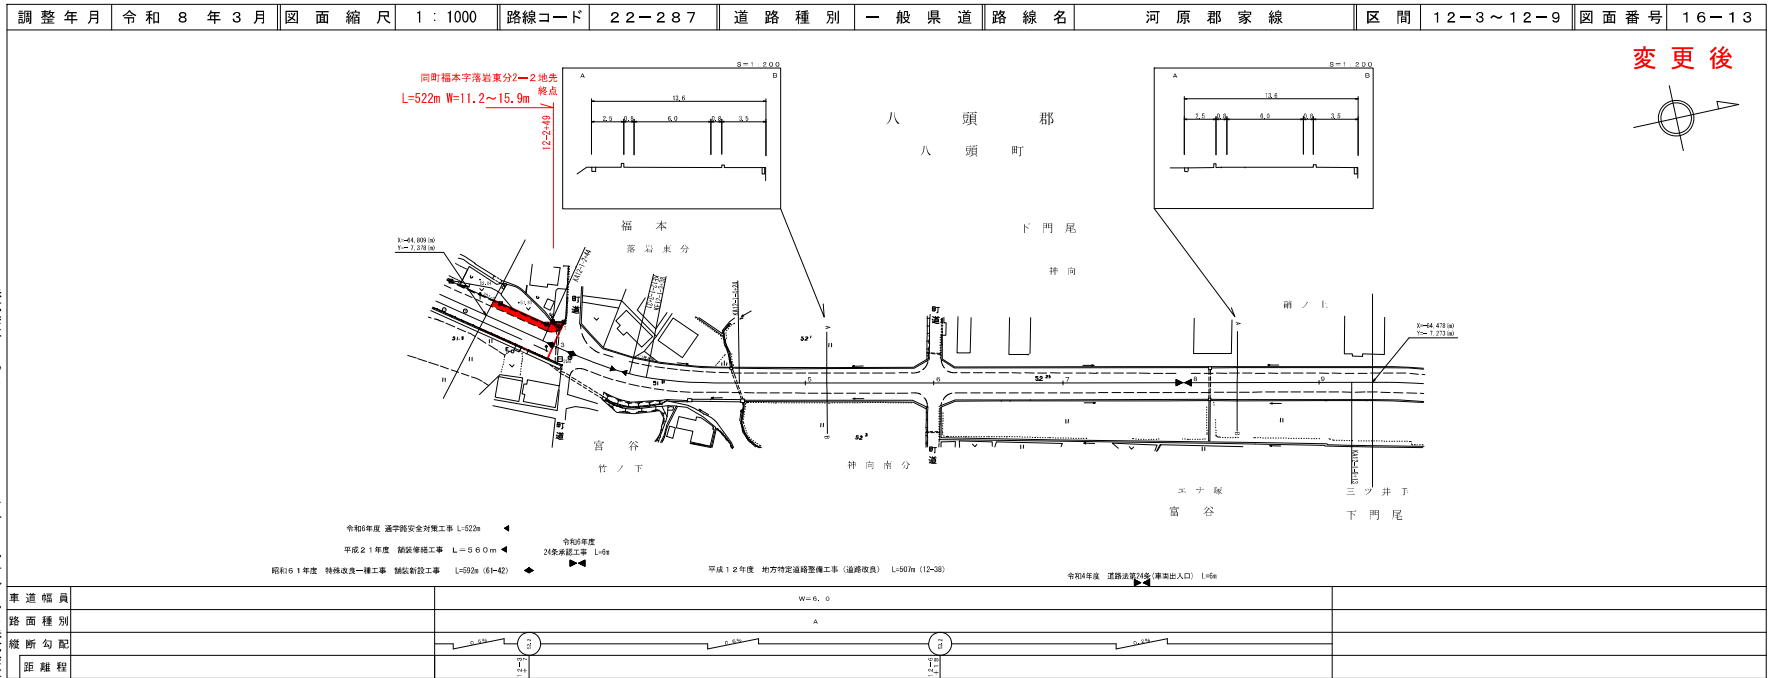

道路台帳付図

鳥取県

アサヒコンサルタント株式会社
 株式会社 ミッタ
 有限会社 マットソー
 ベイコンサルタント

道路台帳付図

鳥取県

アサヒコンサルタント株式会社
 株式会社 ミッタ
 有限会社 マットソー
 ベイコンサルタント

道路台帳付図

鳥取県

変更前

道路台帳付図

鳥取県

変更後