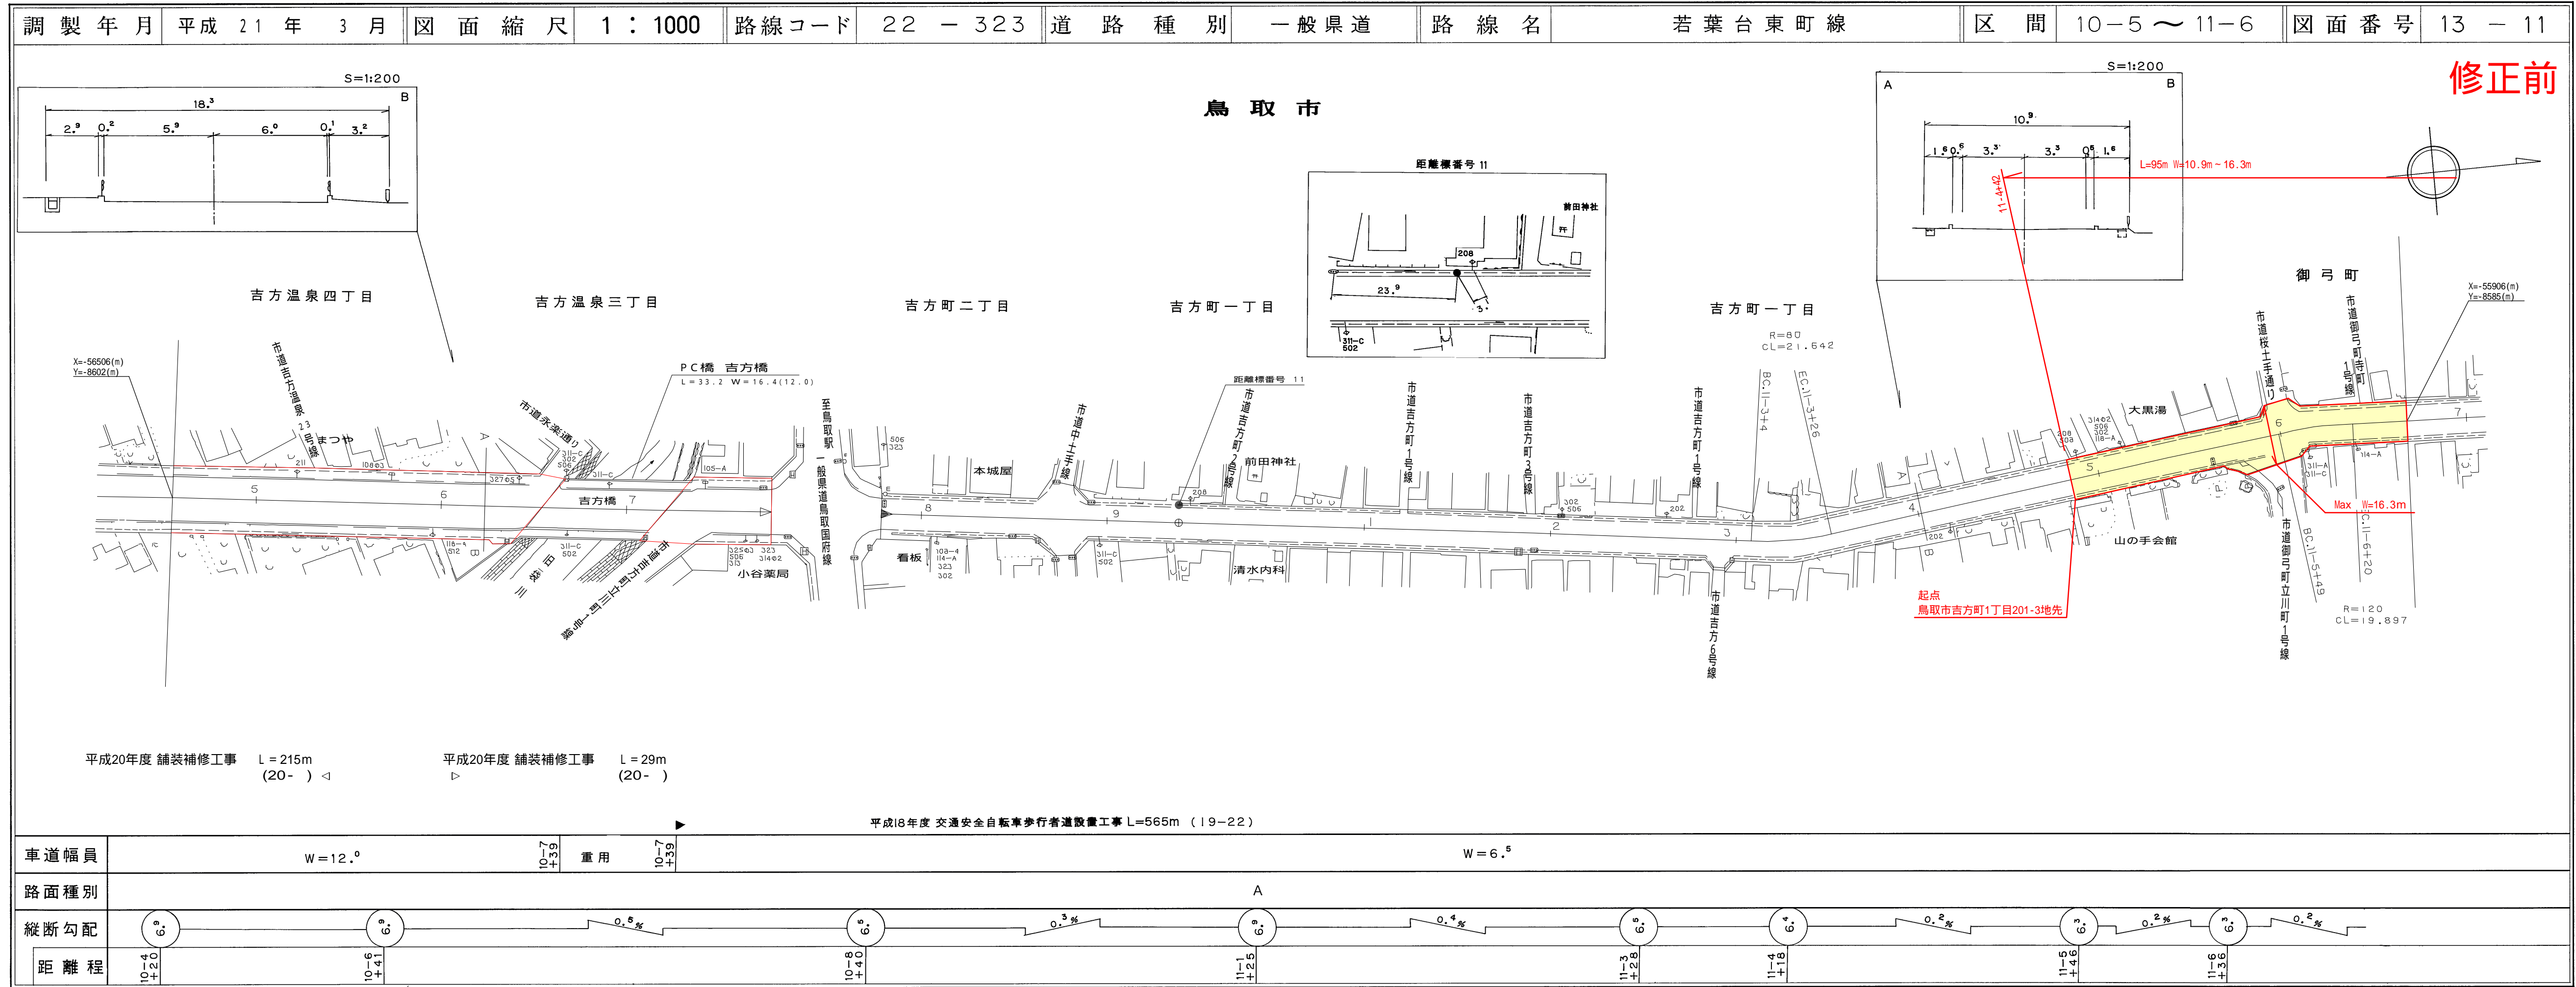

道路台帳平面図

鳥取県

サイトウ・サルタン・株式会社

道路台帳付図

鳥取県

サイトウ・サルタン・株式会社
地域技研

道路台帳平面図

鳥取県

株式会社
ジーアイシー
株式会社
ミッド

道路台帳付図

鳥取県

株式会社
ジーアイシー
株式会社
ミッド
有限会社
地域技研