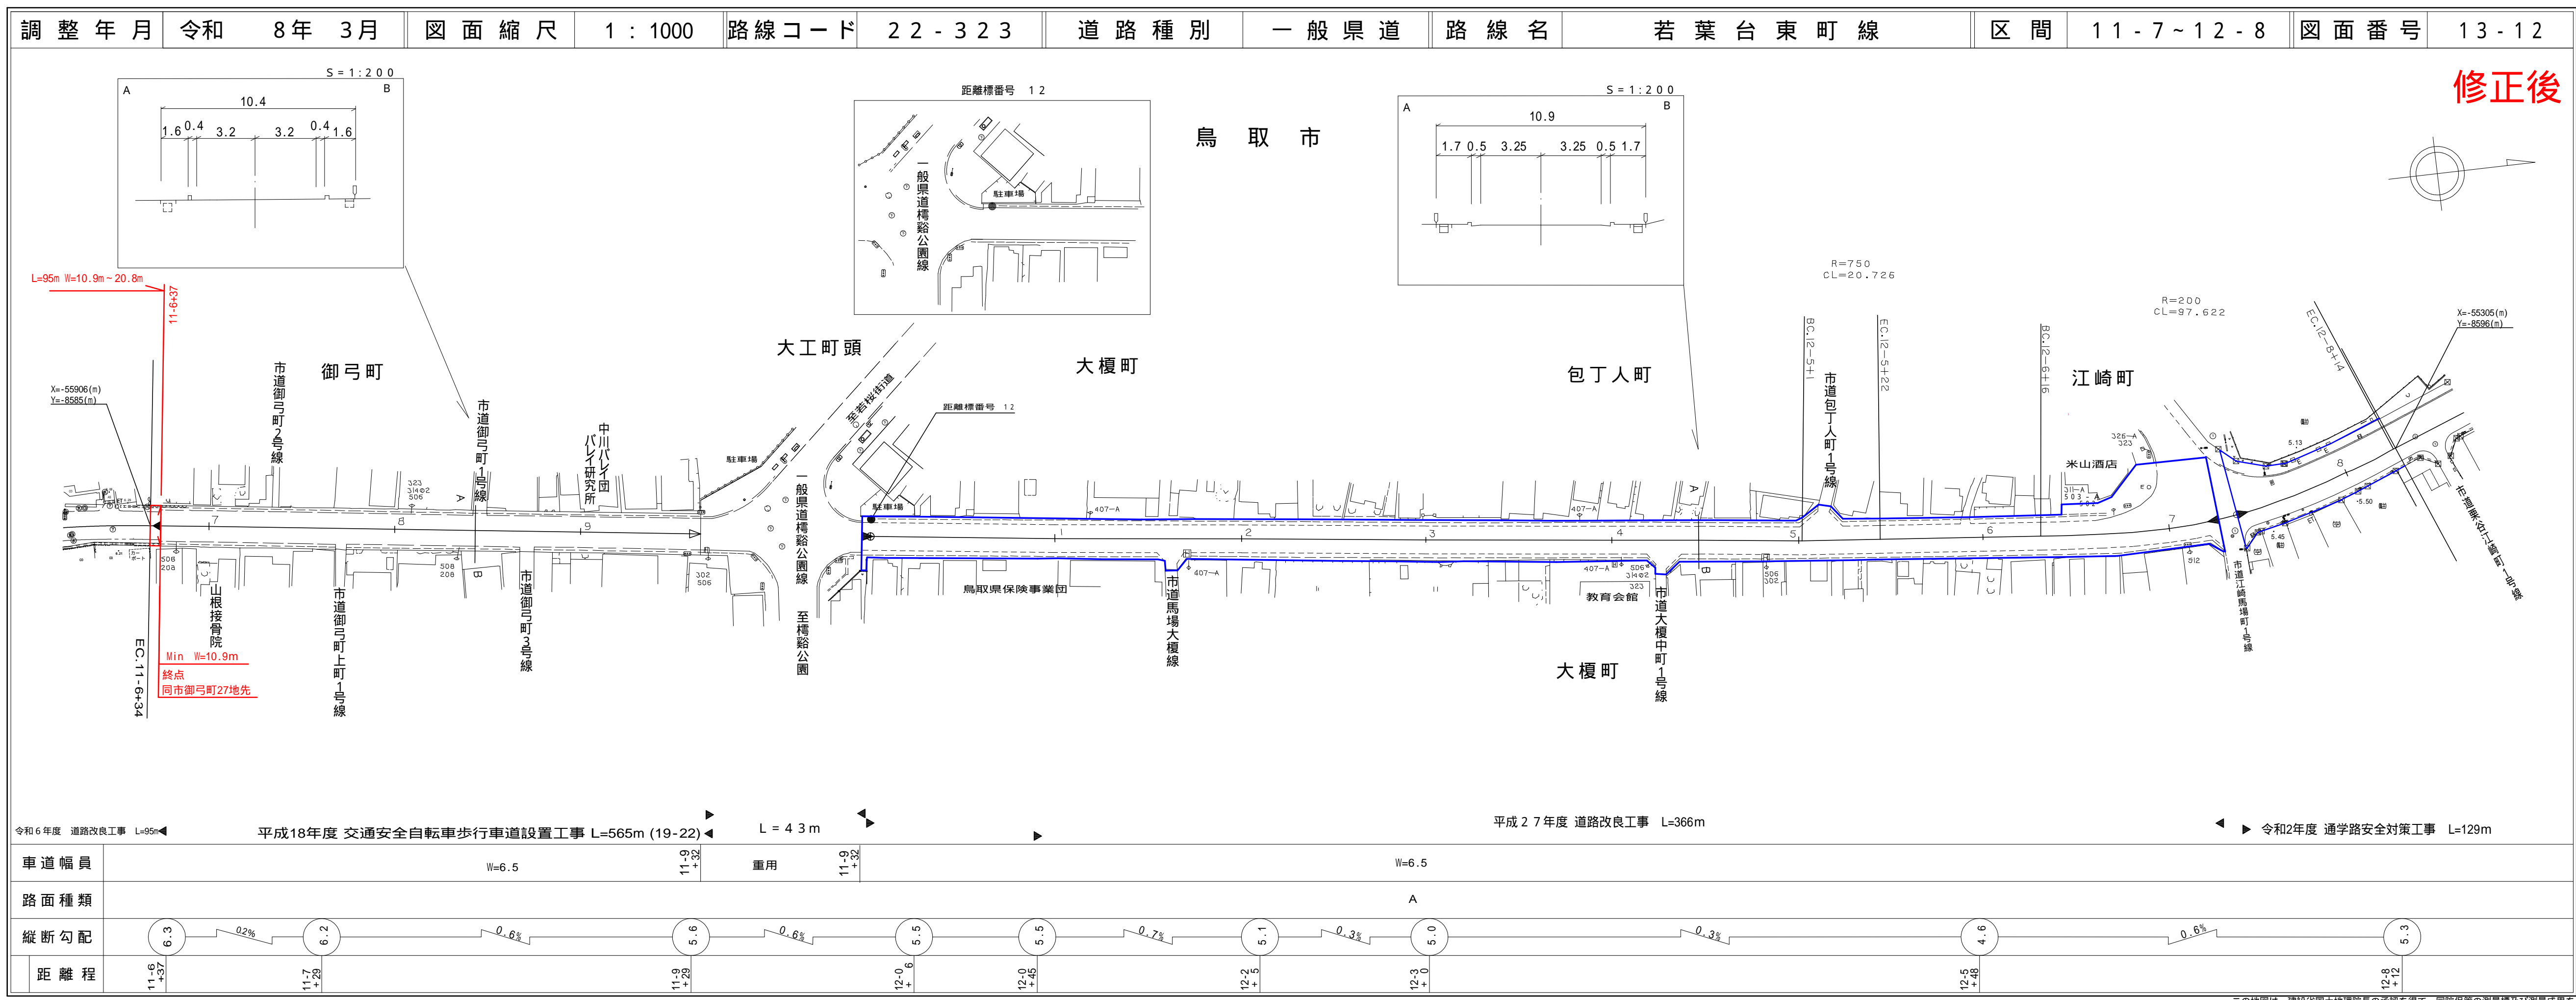

道路台帳平面図

鳥取県

サイトウ・サルタン・株式会社

道路台帳付図

鳥取県

サイトウ・サルタン・株式会社
地域技研

道路台帳平面図

鳥取県

株式会社
ジーアイシー
株式会社
ミッド

道路台帳付図

鳥取県

株式会社
ジーアイシー
株式会社
ミッド
有限会社
地域技研