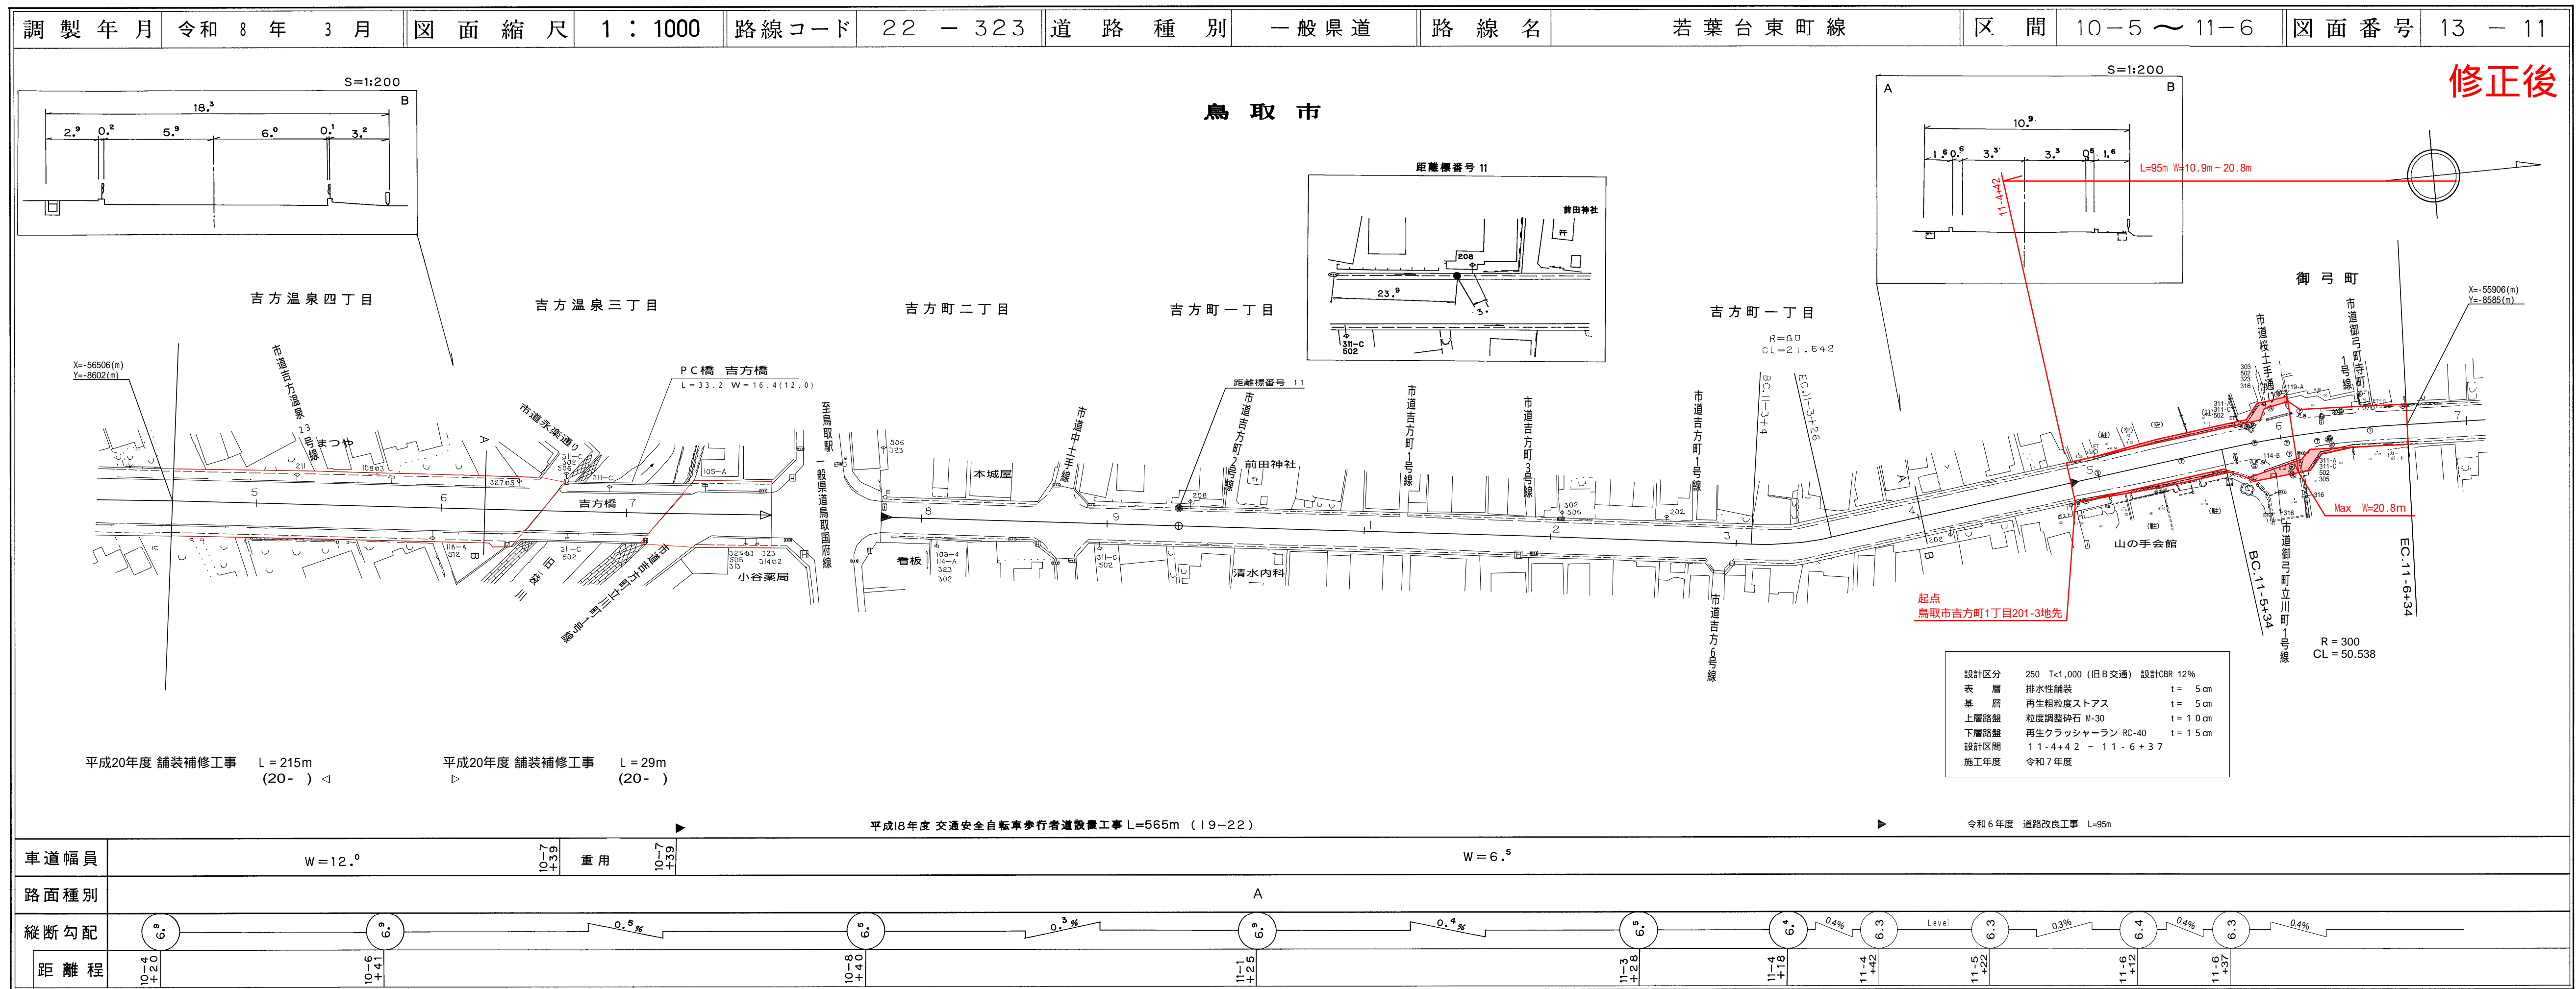

道路台帳平面図

鳥取県

サイトウ・サルタン・株式会社

道路台帳付図

鳥取県

サイトウ・サルタン・株式会社
地域技研

道路台帳平面図

鳥取県

株式会社
ジーアイシー
株式会社
ミッド

道路台帳付図

鳥取県

株式会社
ジーアイシー
株式会社
ミッド
有限会社
地域技研