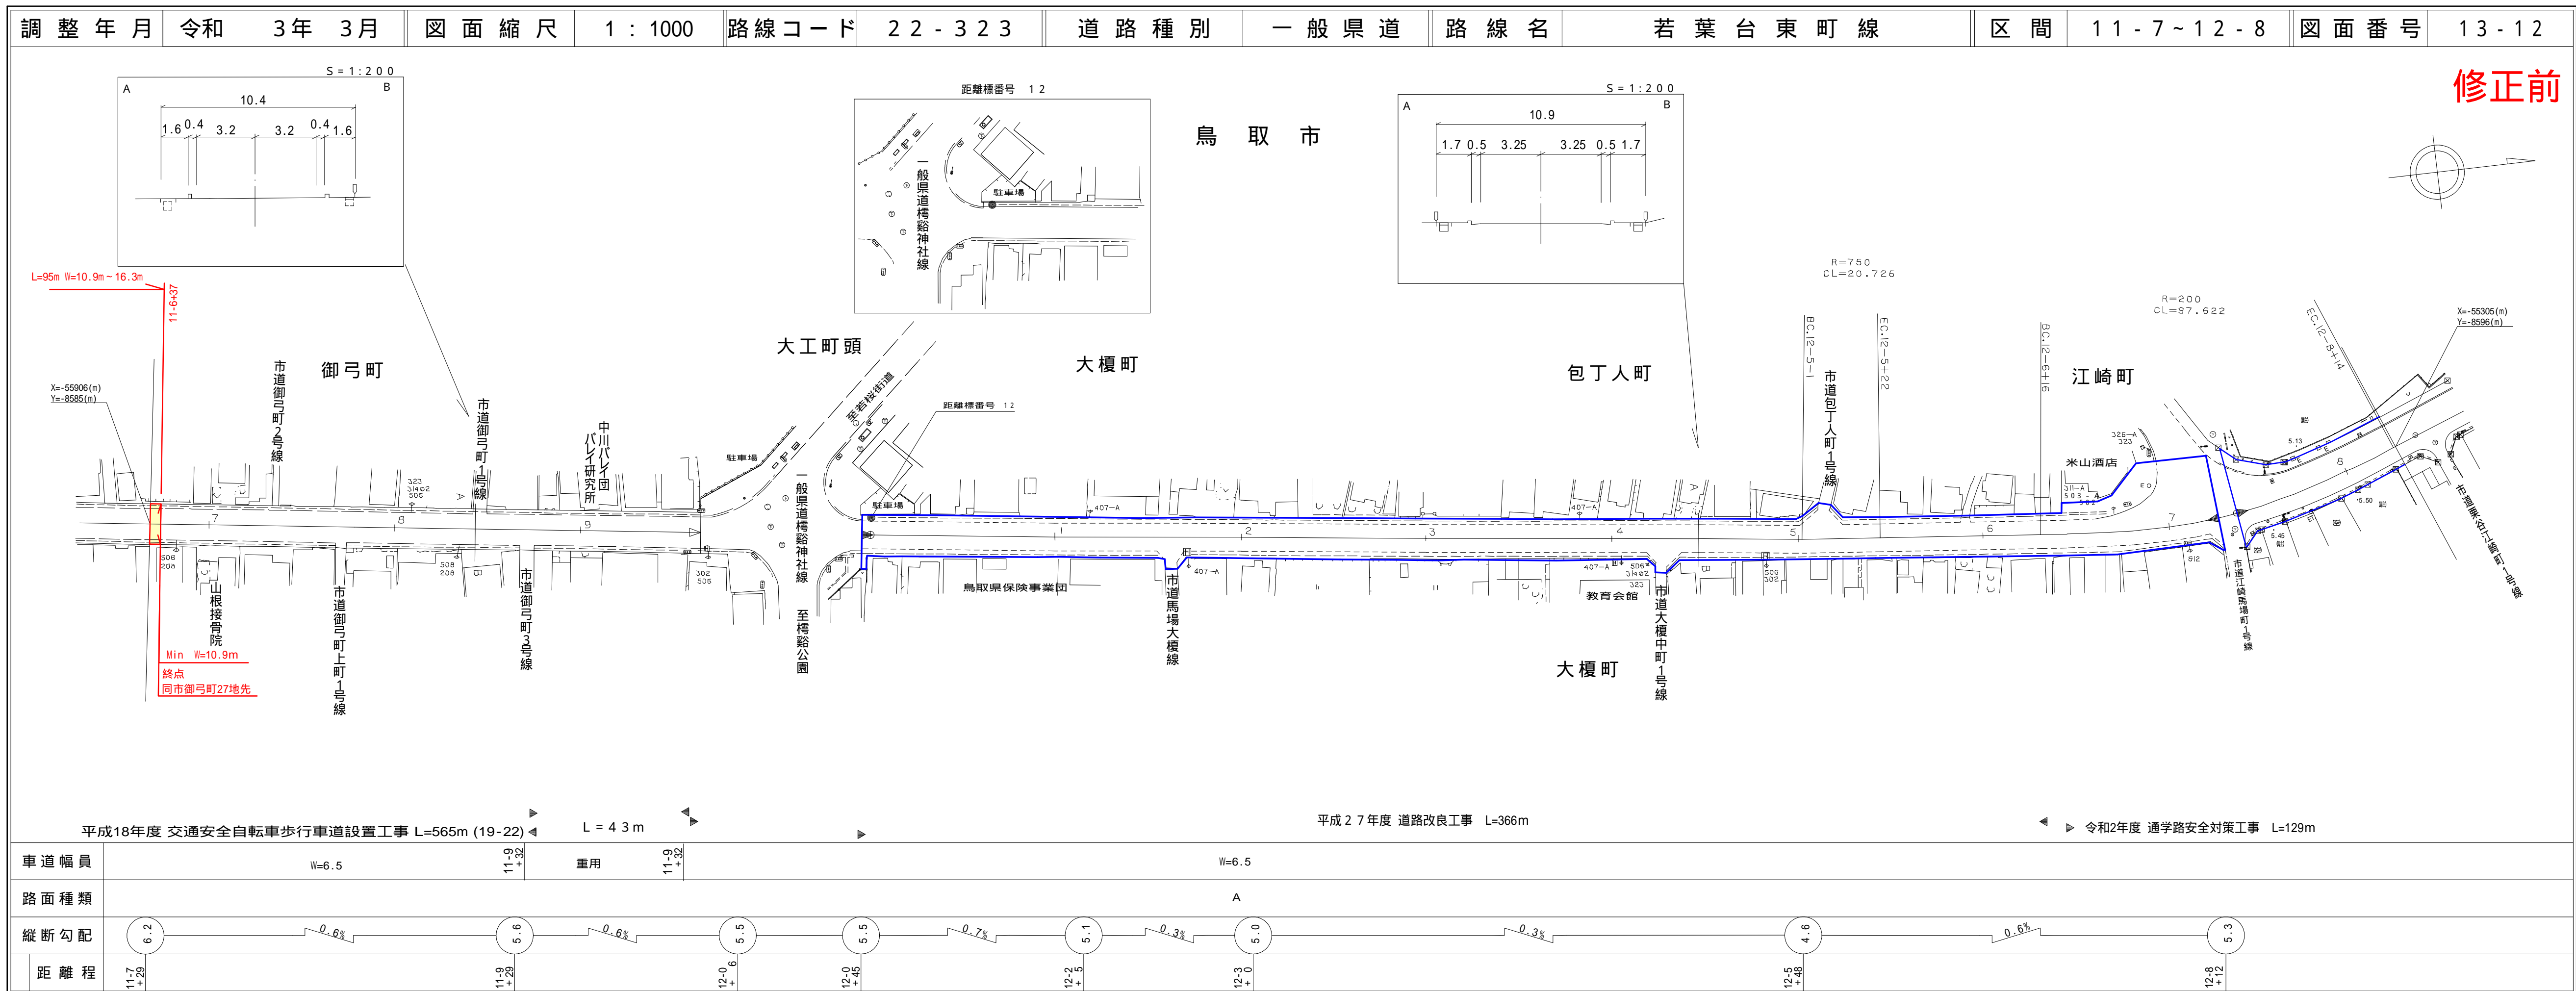

道路台帳平面図

鳥取県

サイトウ・サルタン・株式会社

道路台帳付図

鳥取県

サイトウ・サルタン・株式会社
地域技研

道路台帳平面図

鳥取県

株式会社
ジーアイシー
株式会社
ミッド

道路台帳付図

鳥取県

株式会社
ジーアイシー
株式会社
ミッド
有限会社
地域技研