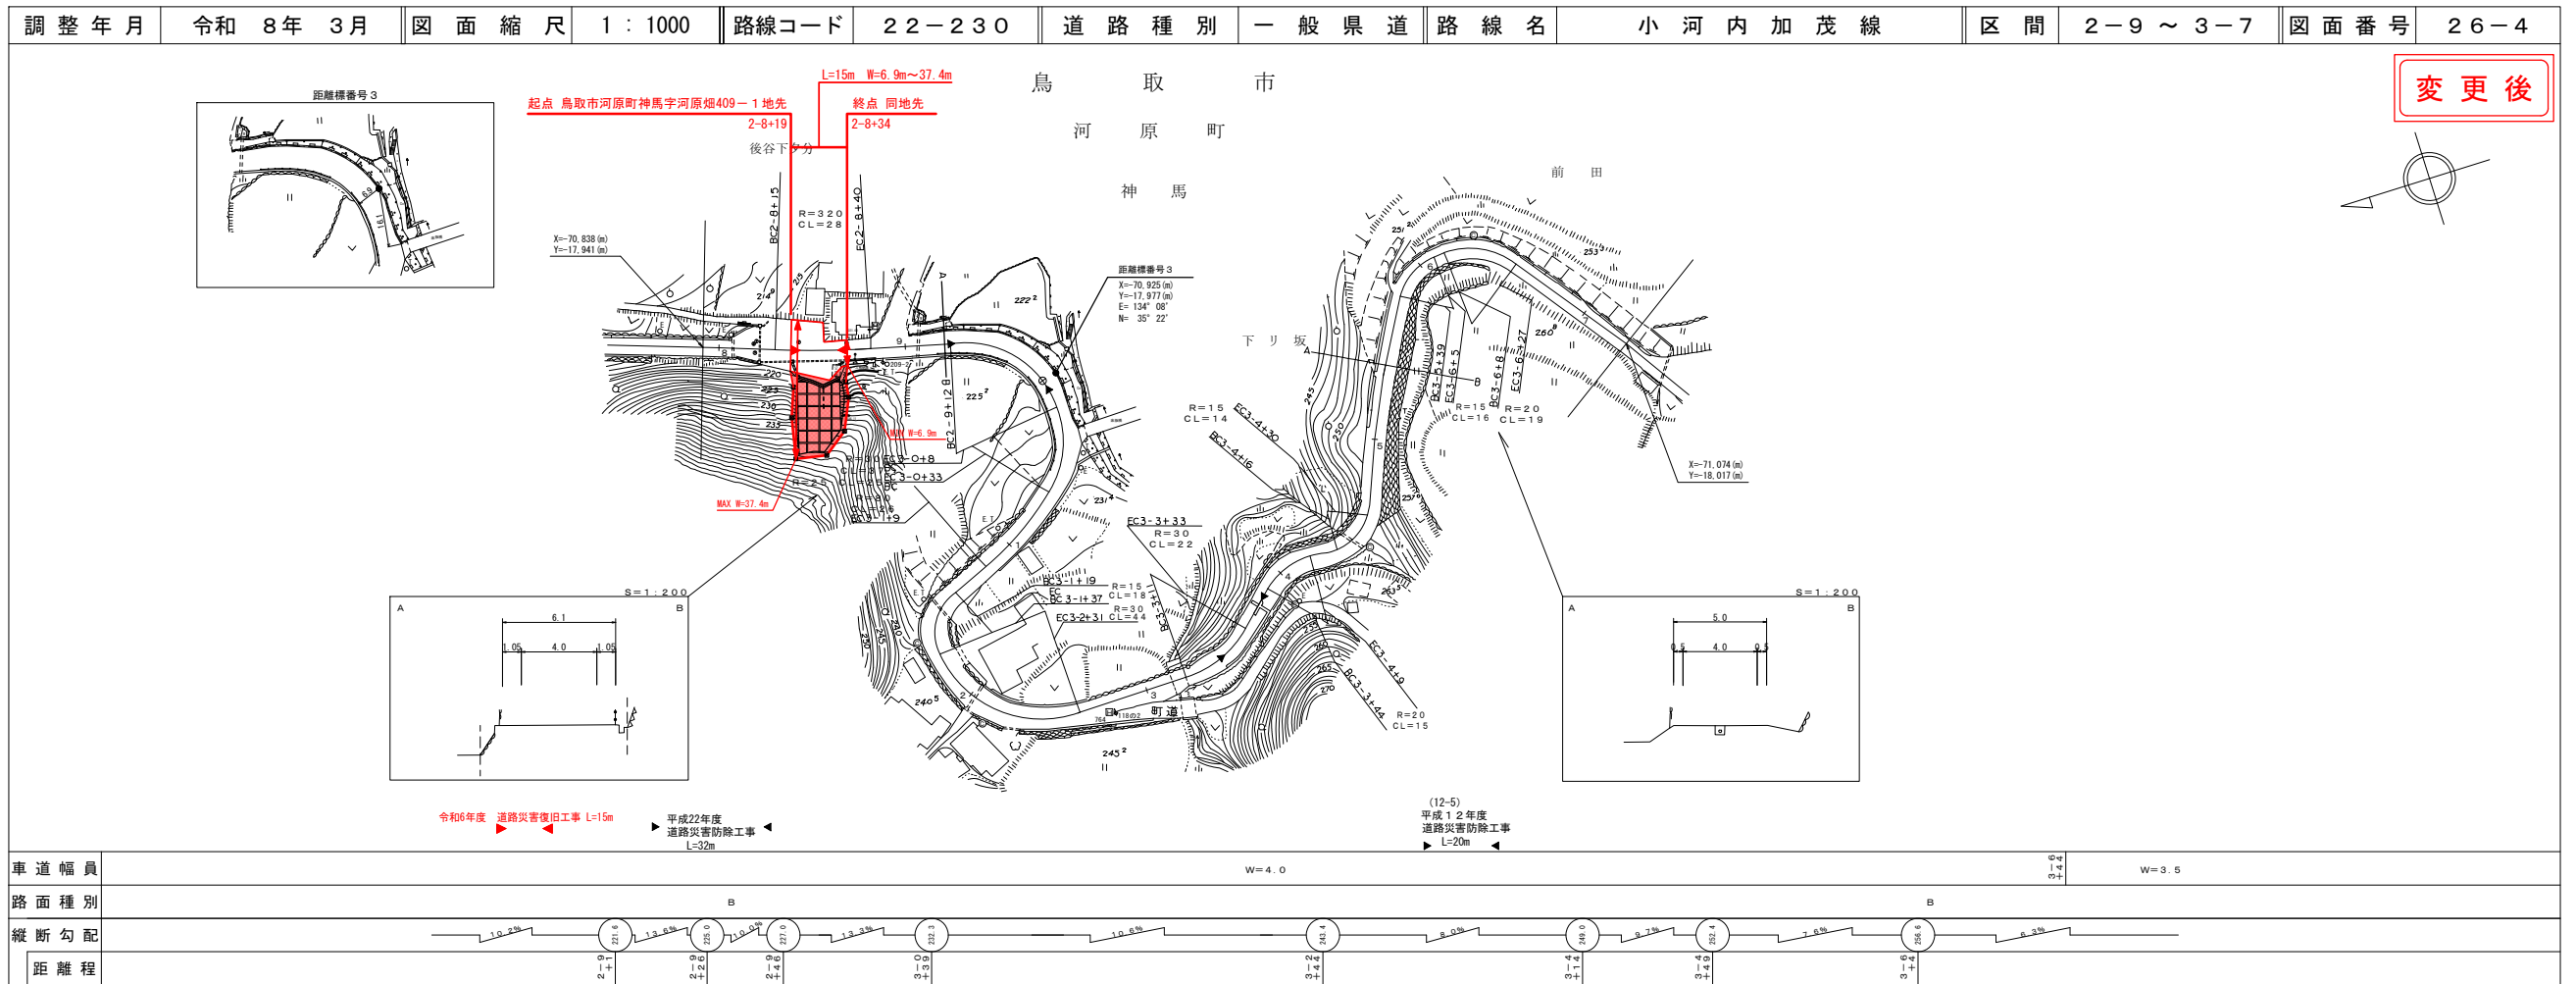

道路台帳平面図

鳥取県

⑦

路線コード
22-230
路線名
一般県道 小河内加茂線
変更位置
鳥取市河原町神馬
変更理由
道路災害復旧工事
R5年災害国査第351号
による告示を伴う
図面及びデータ修正
L=15m

株式会社
アスコ

道路台帳付図

鳥取県

株式会社
アスコ