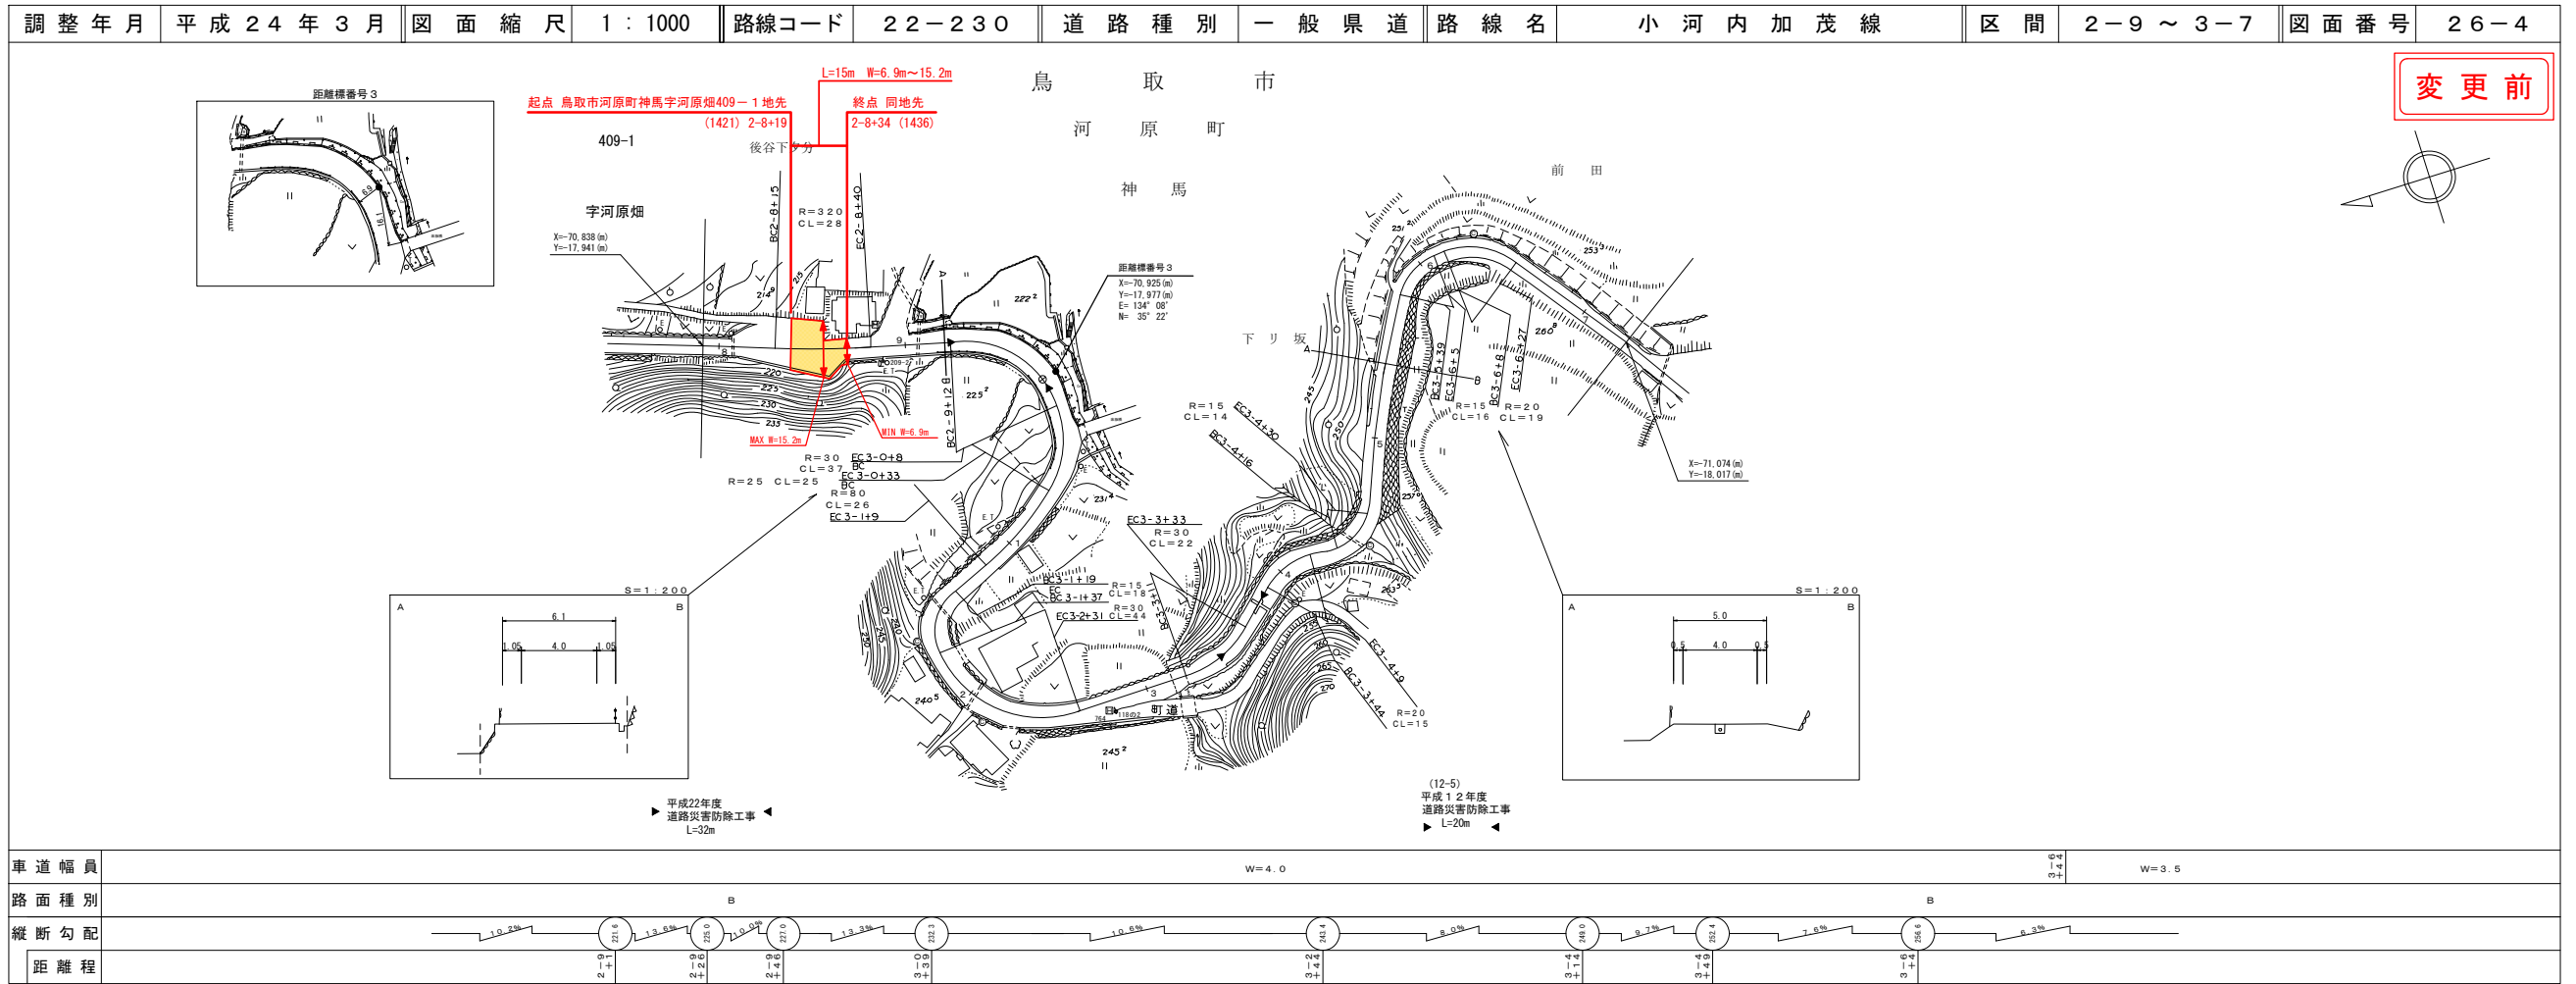

道路台帳平面図

鳥取県

⑦

路線コード
22-230
路線名
一般県道 小河内加茂線
変更位置
鳥取市河原町神馬
変更理由
道路災害復旧工事
R5年災害国査第351号
による告示を伴う
図面及びデータ修正
L=15m

株式会社
アスコ

道路台帳付図

鳥取県

株式会社
アスコ