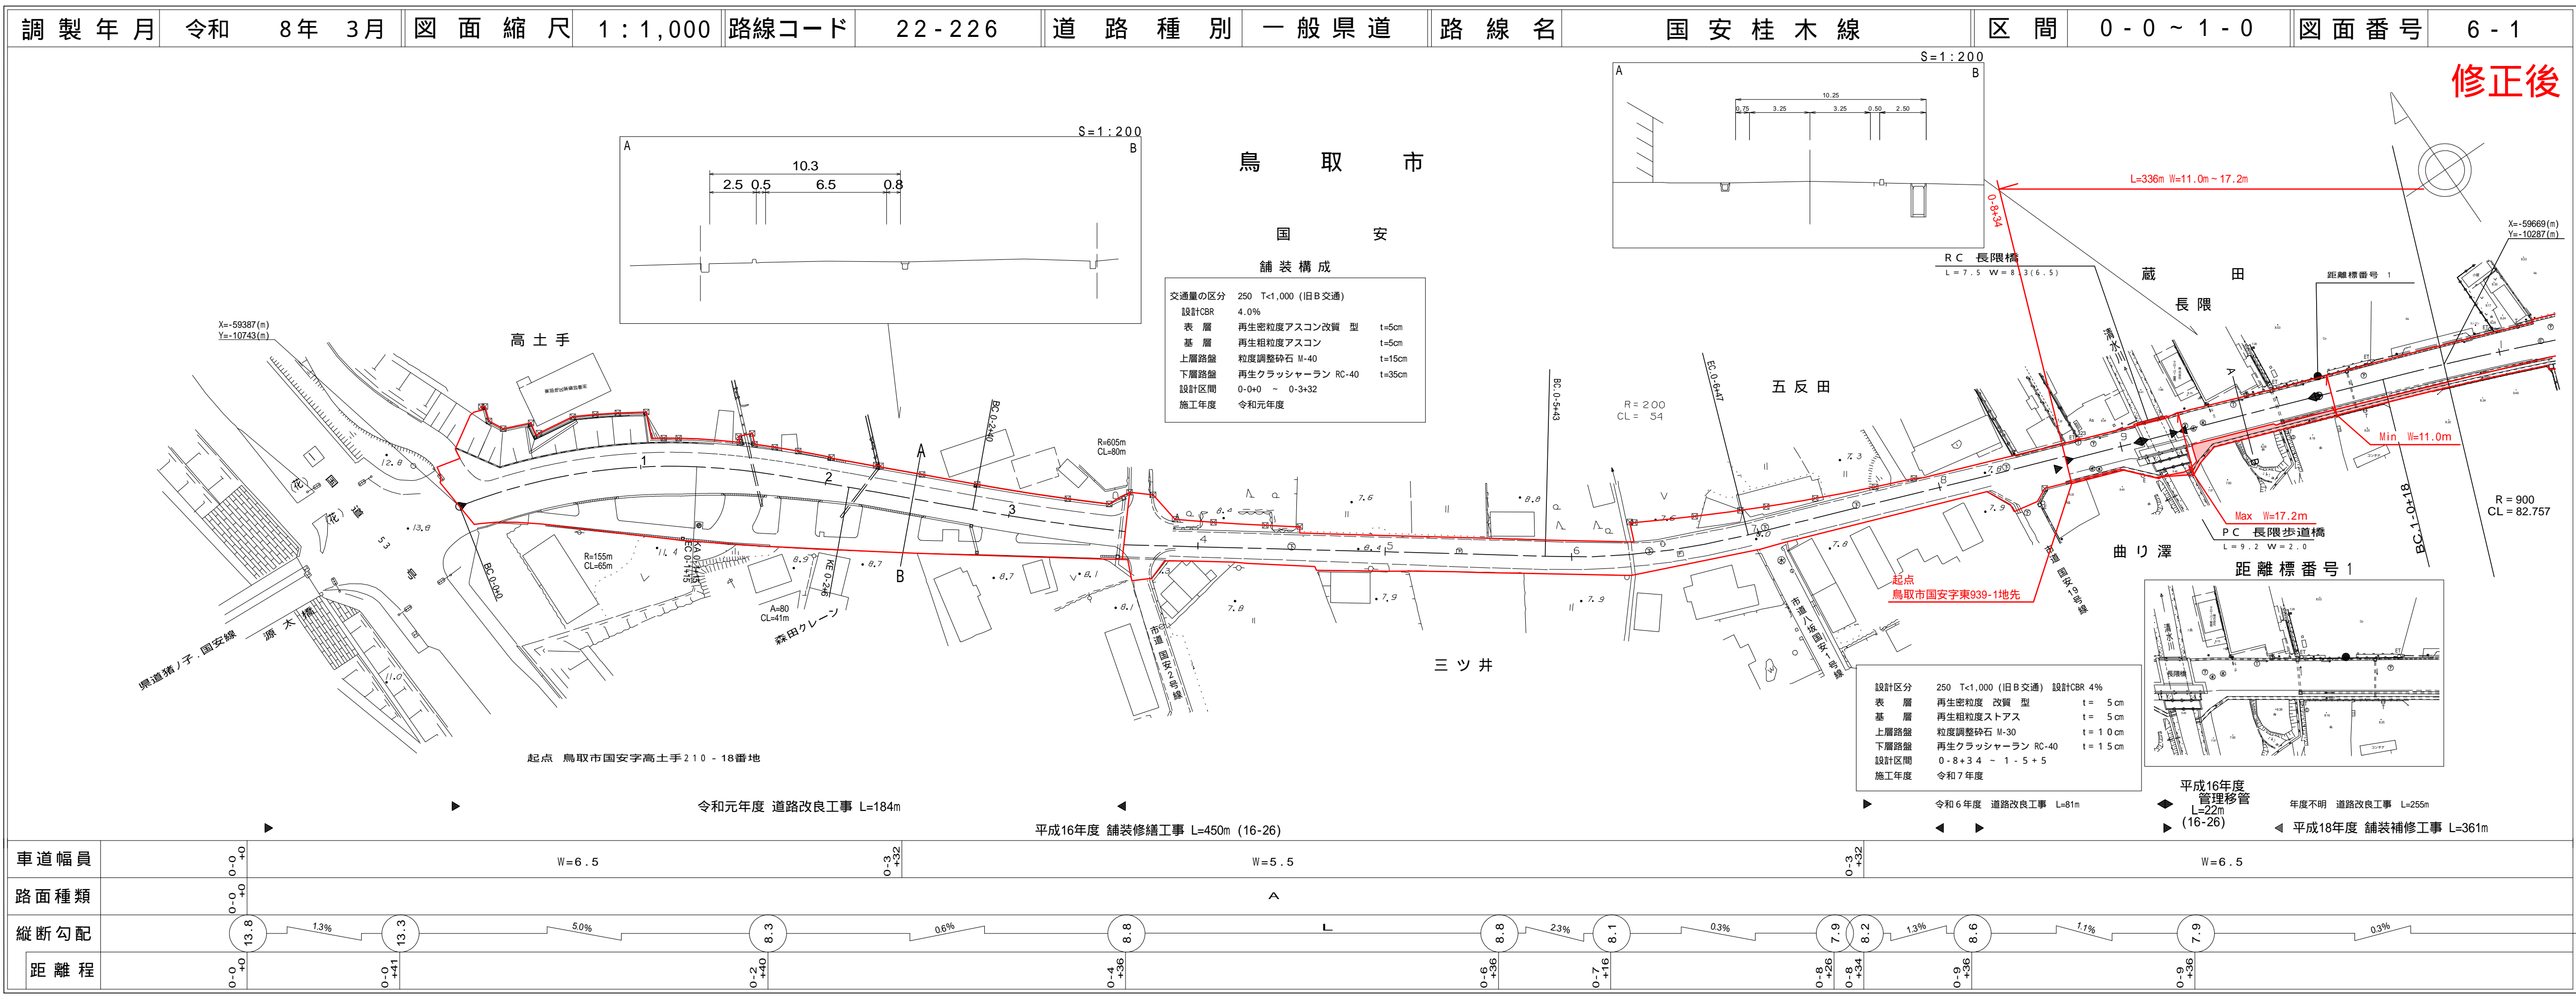

道路台帳付図

鳥取県

株式会社 シーアイシー
株式会社 ミット
株式会社 泉コンサルtant

道路台帳付図

鳥取県

株式会社 シーアイシー
株式会社 ミット
株式会社 泉コンサルtant
地域技術