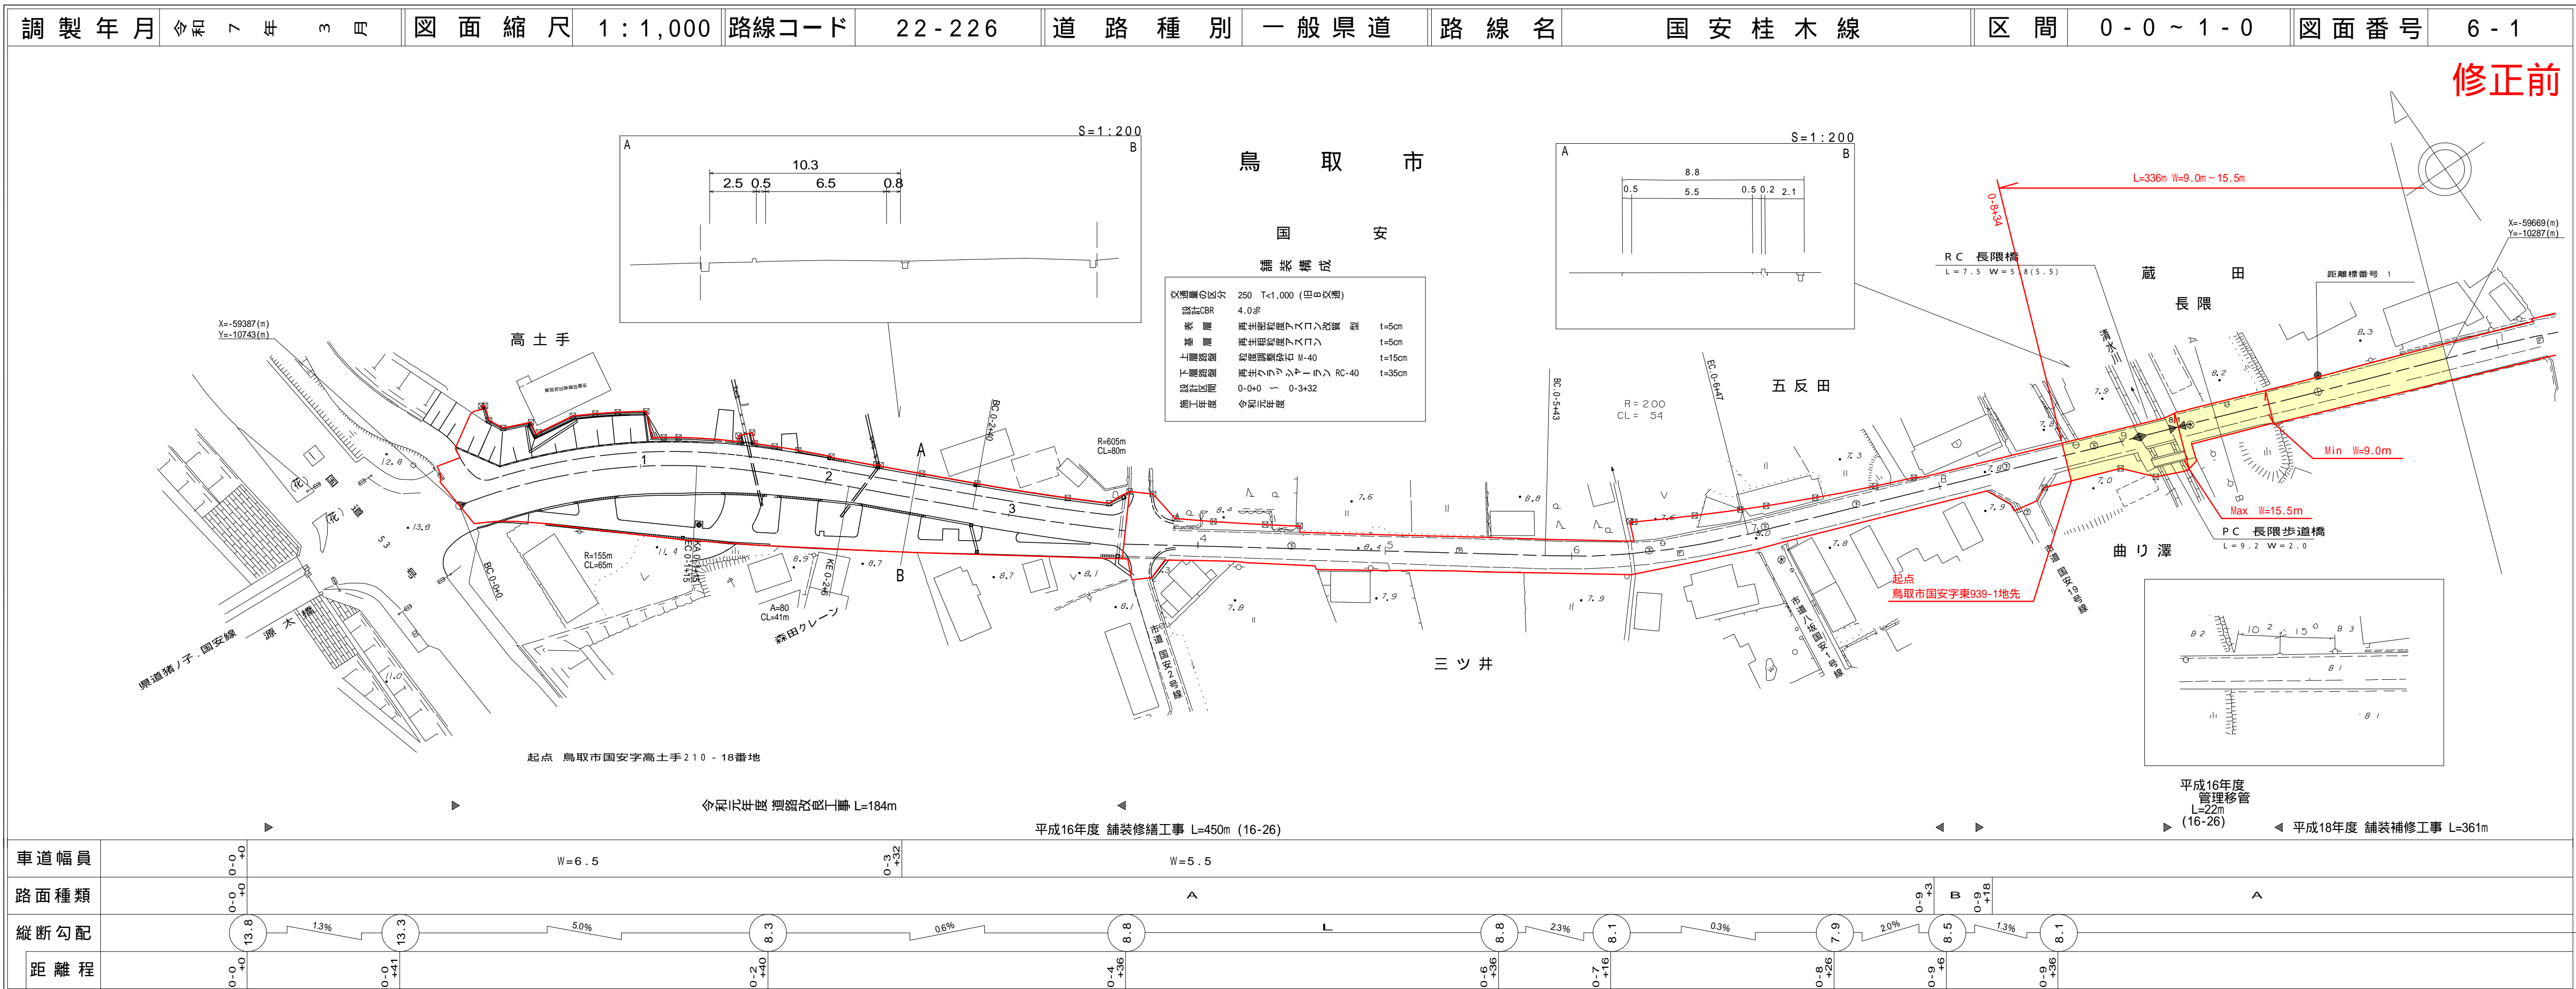

道路台帳付図

鳥取県

株式会社 シーアイシー
株式会社 ミット
株式会社 泉コンサルtant

道路台帳付図

鳥取県

株式会社 シーアイシー
株式会社 ミット
株式会社 泉コンサルtant
地域技術