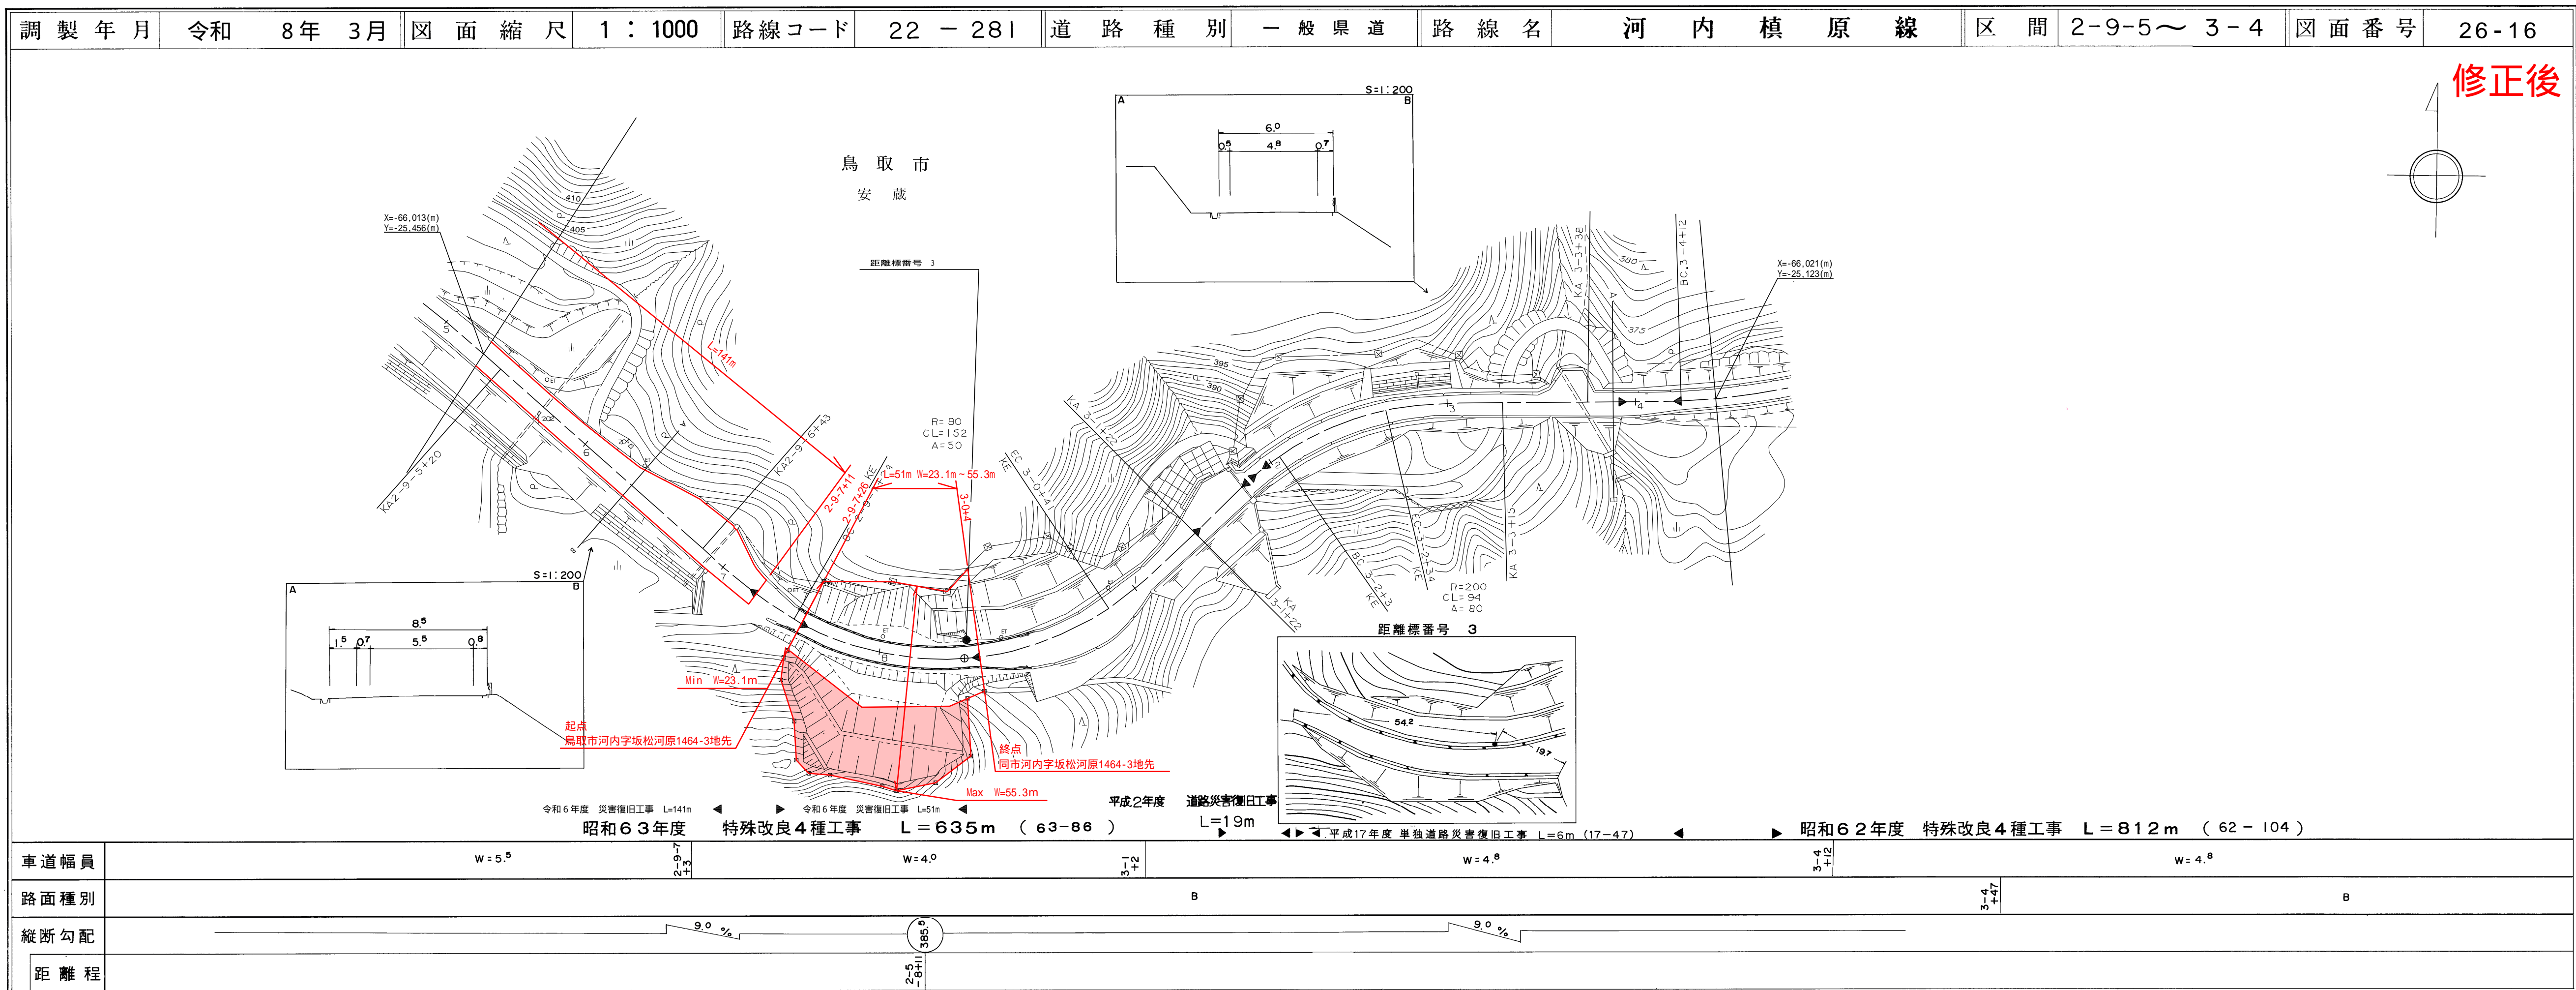

# 道 路 台 帳 平 面 図

鳥 取 県

株式会社開発コンサルタント

# 道 路 台 帳 付 図

鳥 取 県

株式会社開発コンサルタント  
有限会社 地域技研