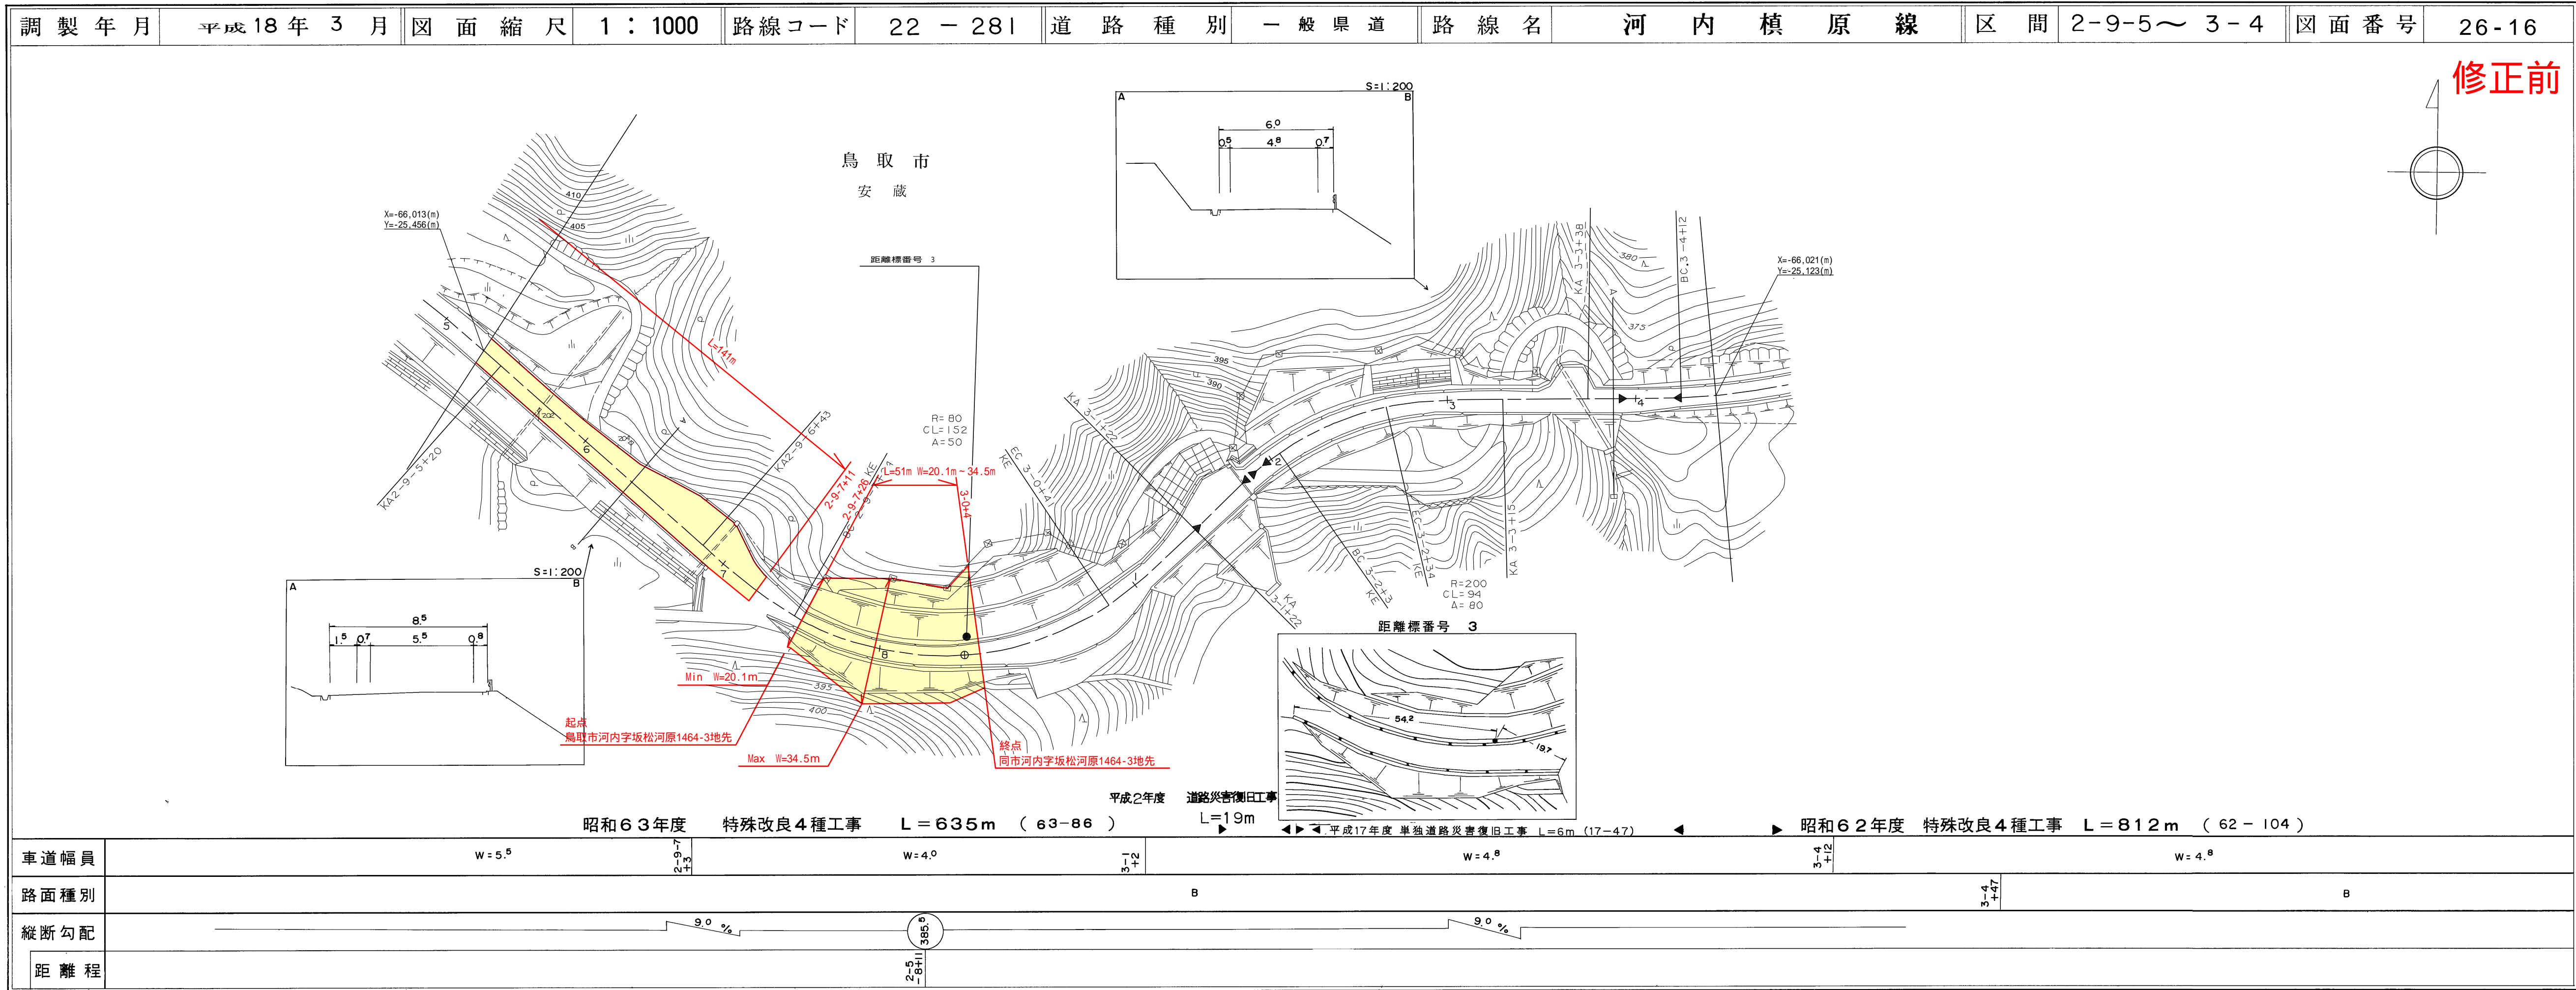

# 道 路 台 帳 平 面 図

鳥 取 県

株式会社開発コンサルタント

# 道 路 台 帳 付 図

鳥 取 県

株式会社開発コンサルタント  
有限会社 地域技研