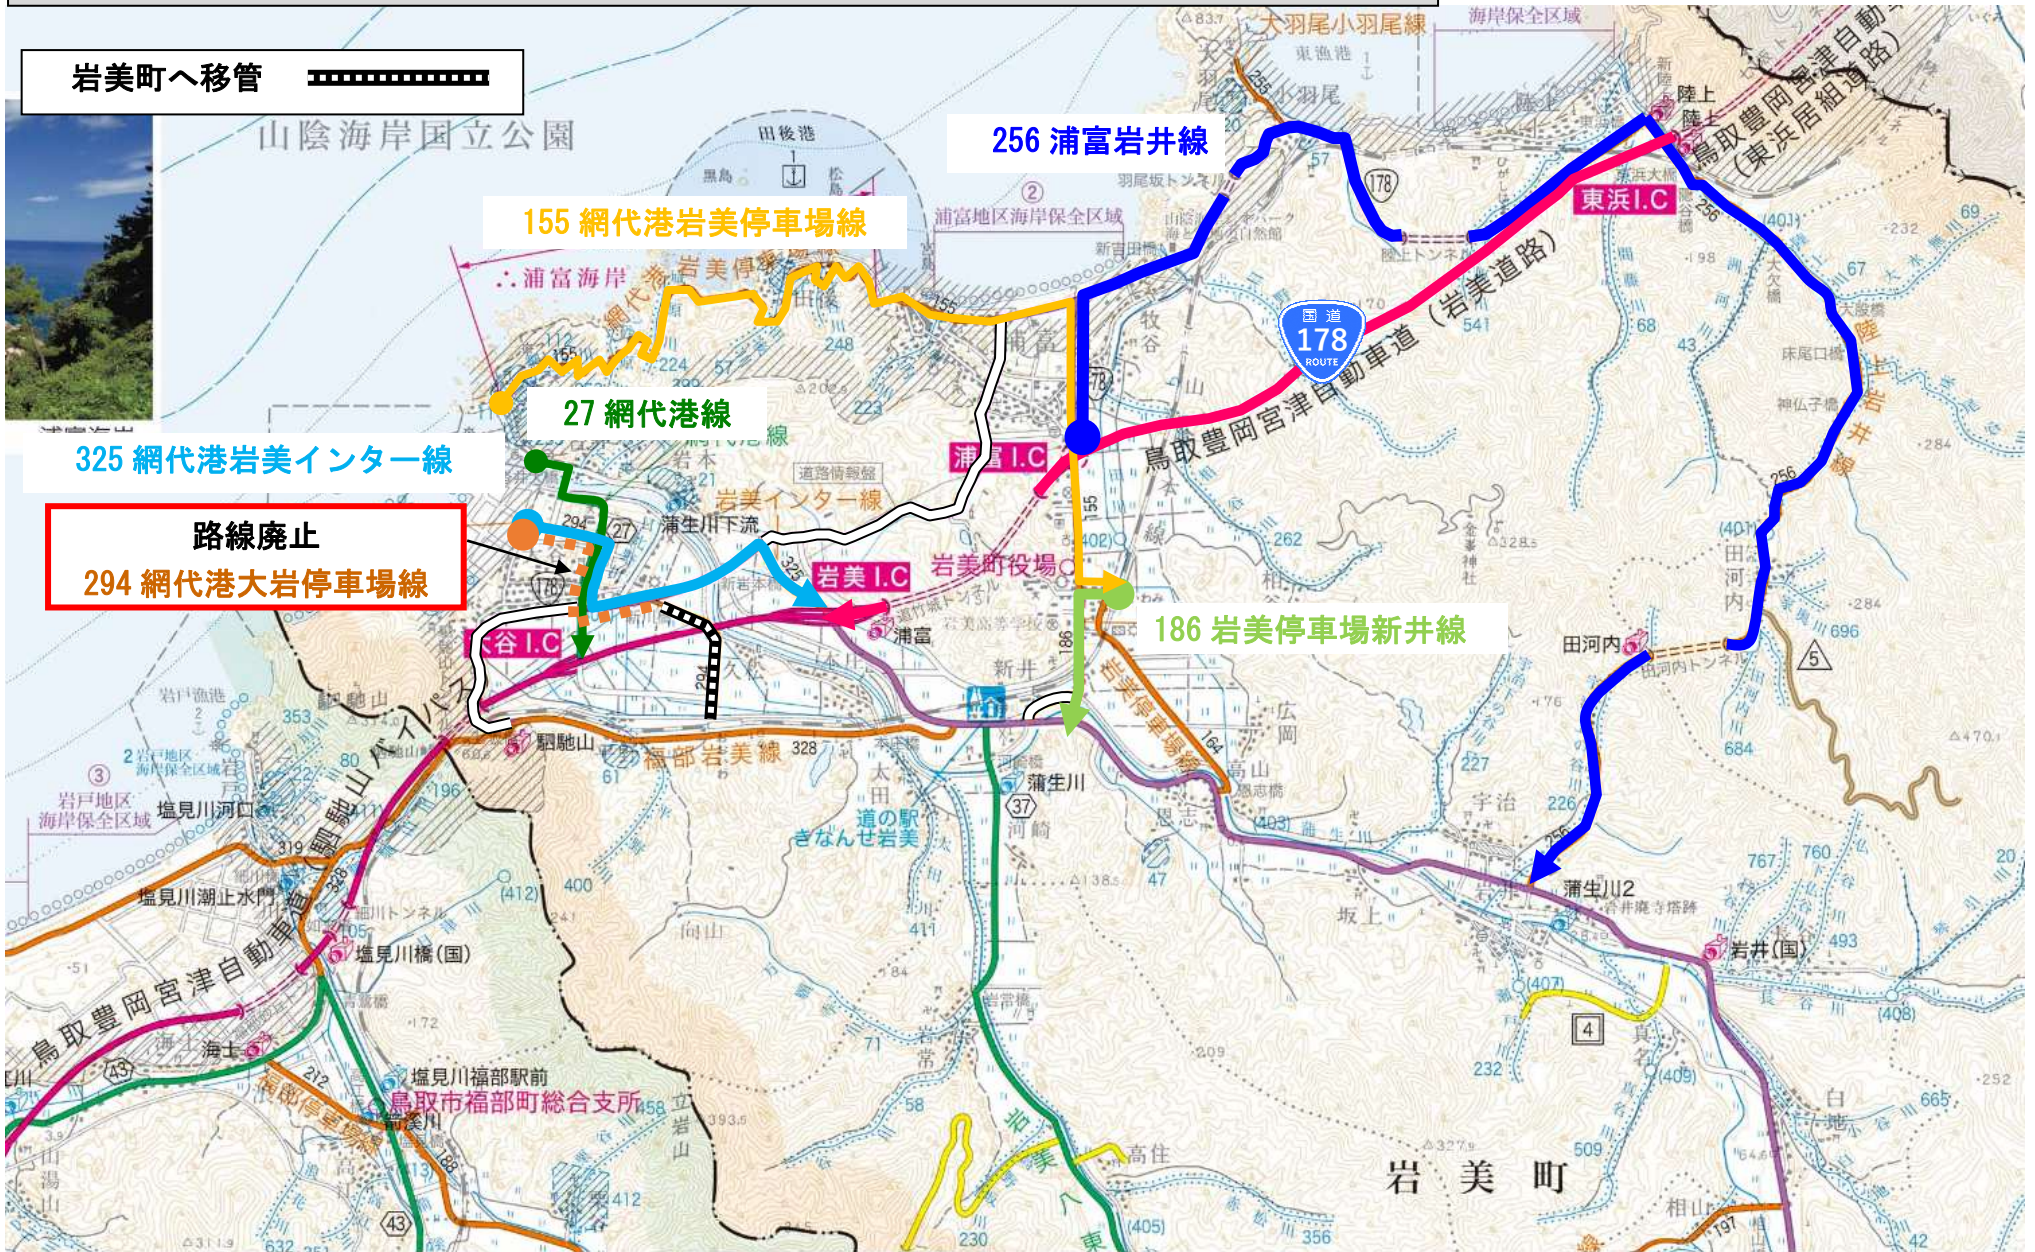

福部・岩美周辺の国道・県道網 ※岩美道路全線開通後及び塩見川筋溪川関連

R7年度末

網代港大岩停車場線

終点 岩美郡岩美町大字大谷字赤梨子1890-4

大谷字上赤梨子1940番4 地先

管理引継ぎ区間
延長964m

町道大岩駅線

大谷字柳ヶ坪267番2 地先

岩美郡岩美町大字大谷字三通田230