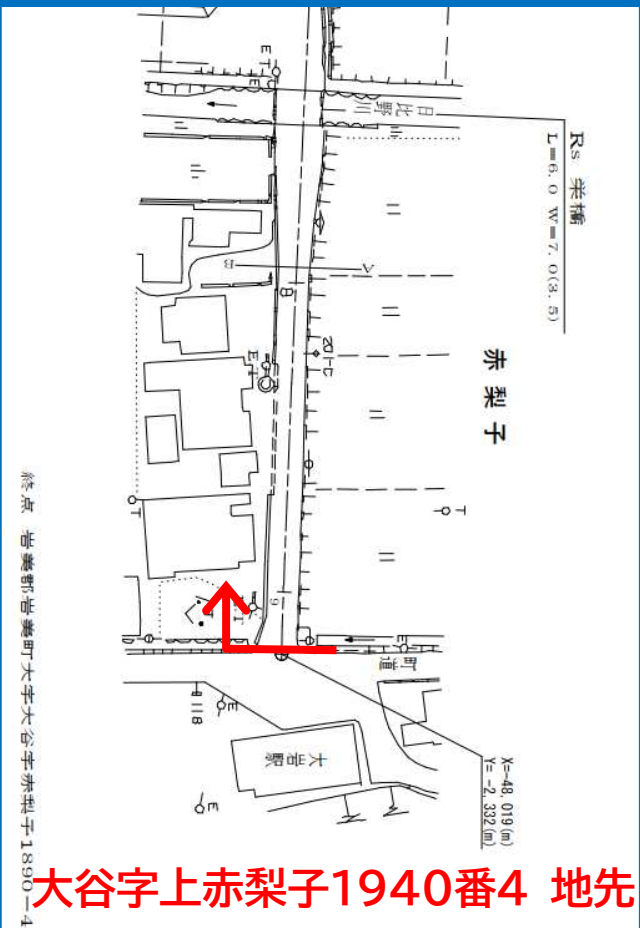

福部・岩美周辺の国道・県道網 ※岩美道路全線開通後及び塩見川筋溪川関連

R7年度末

網代港大岩停車場線

終点 岩美郡岩美町大字大谷字赤梨子1890-4

大谷字上赤梨子1940番4 地先

管理引継ぎ区間
延長964m

町道大岩駅線

大谷字柳ヶ坪267番2 地先

岩美郡岩美町大字大谷字三通田230