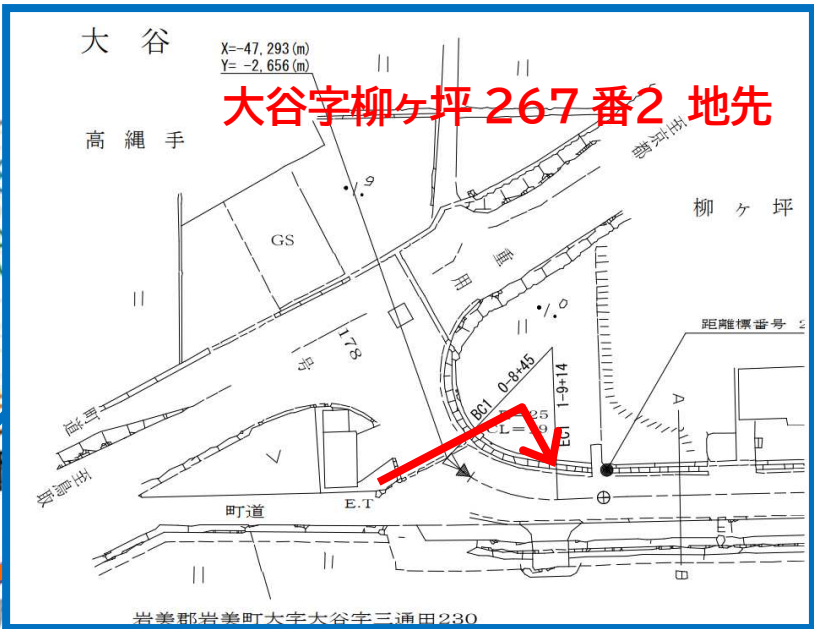

福部・岩美周辺の国道・県道網 ※岩美道路全線開通後及び塩見川筋溪川関連

R7年度末

網代港大岩停車場線

終点 岩美郡岩美町大字大谷字赤梨子1890-4

大谷字上赤梨子1940番4 地先

管理引継ぎ区間
延長964m

町道大岩駅線

大谷字柳ヶ坪267番2 地先

岩美郡岩美町大字大谷字三通田230