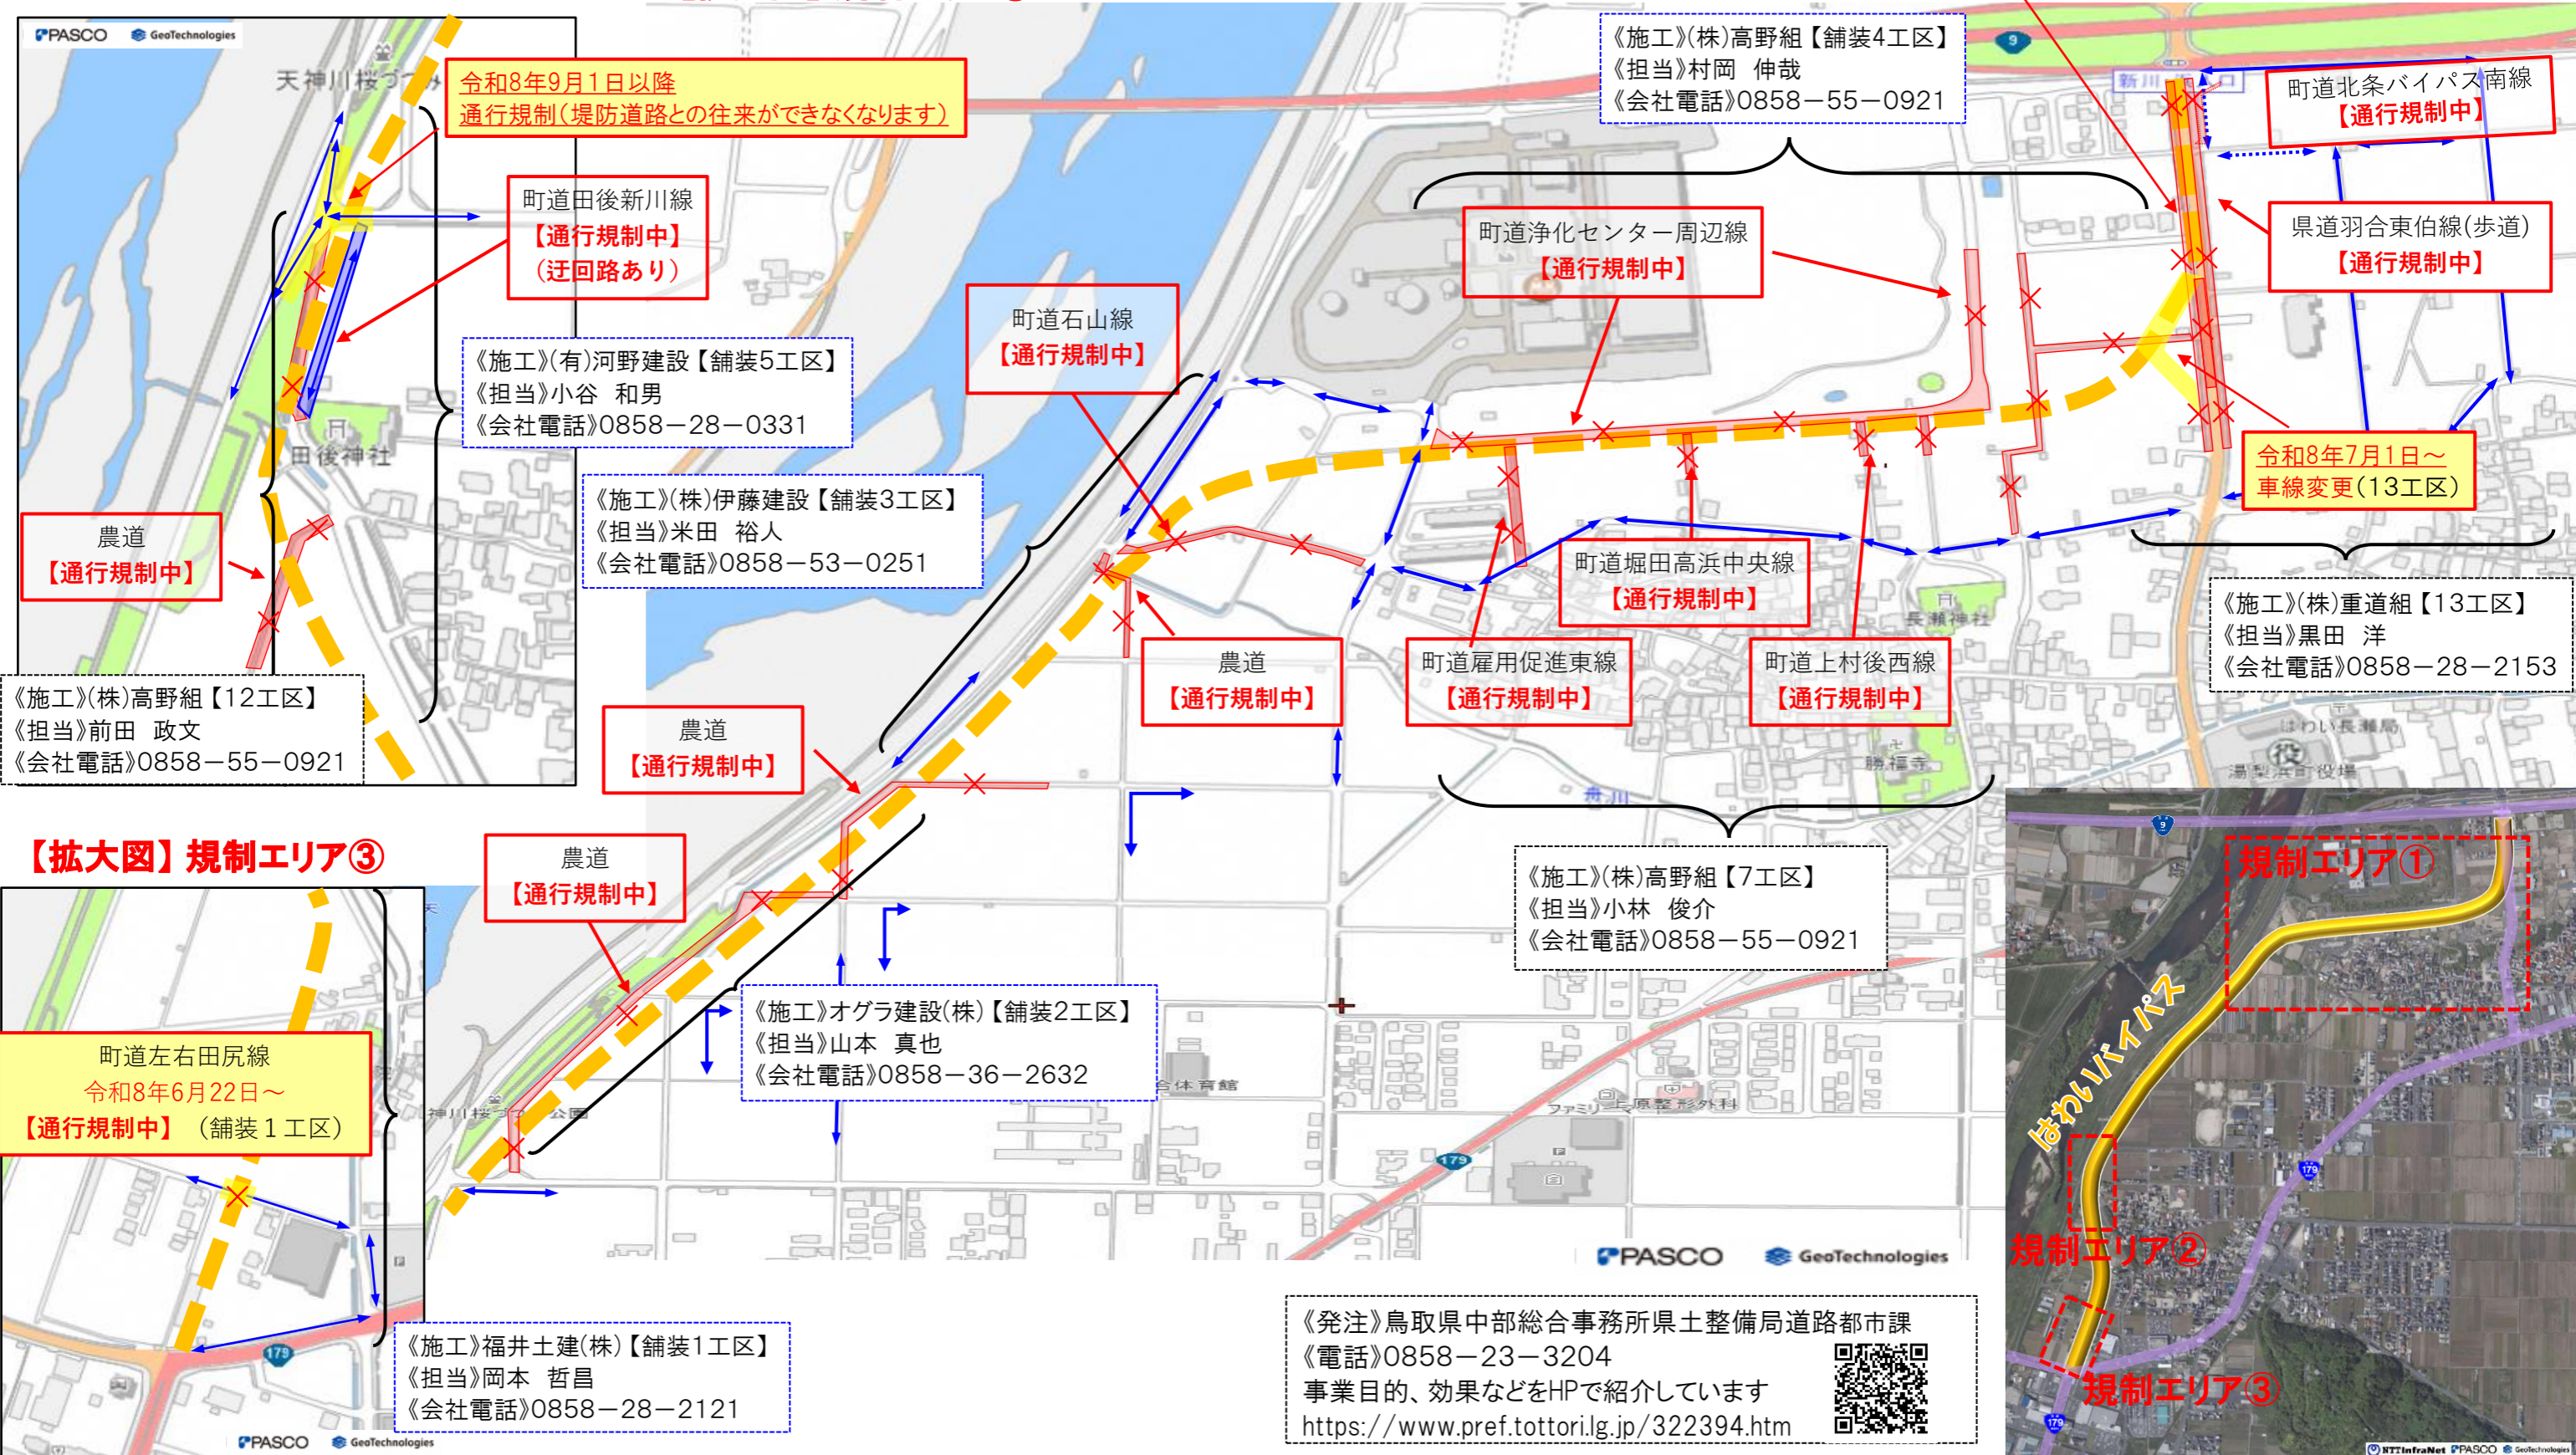

通行止めのご案内

- 通行規制 (全面通行止)
- 迂回路 (迂回路 (歩道のみ))

※前回からの変更箇所を黄色マーキングしています

はわいバイパスの工事の進捗に伴い、複数箇所では町道等の通行が出来なくなります (全面通行止)。

工事完成までの間ご迷惑をおかけしますが、ご協力の程よろしくお願いいたします。

【拡大図】規制エリア②

【拡大図】規制エリア①

【拡大図】規制エリア③