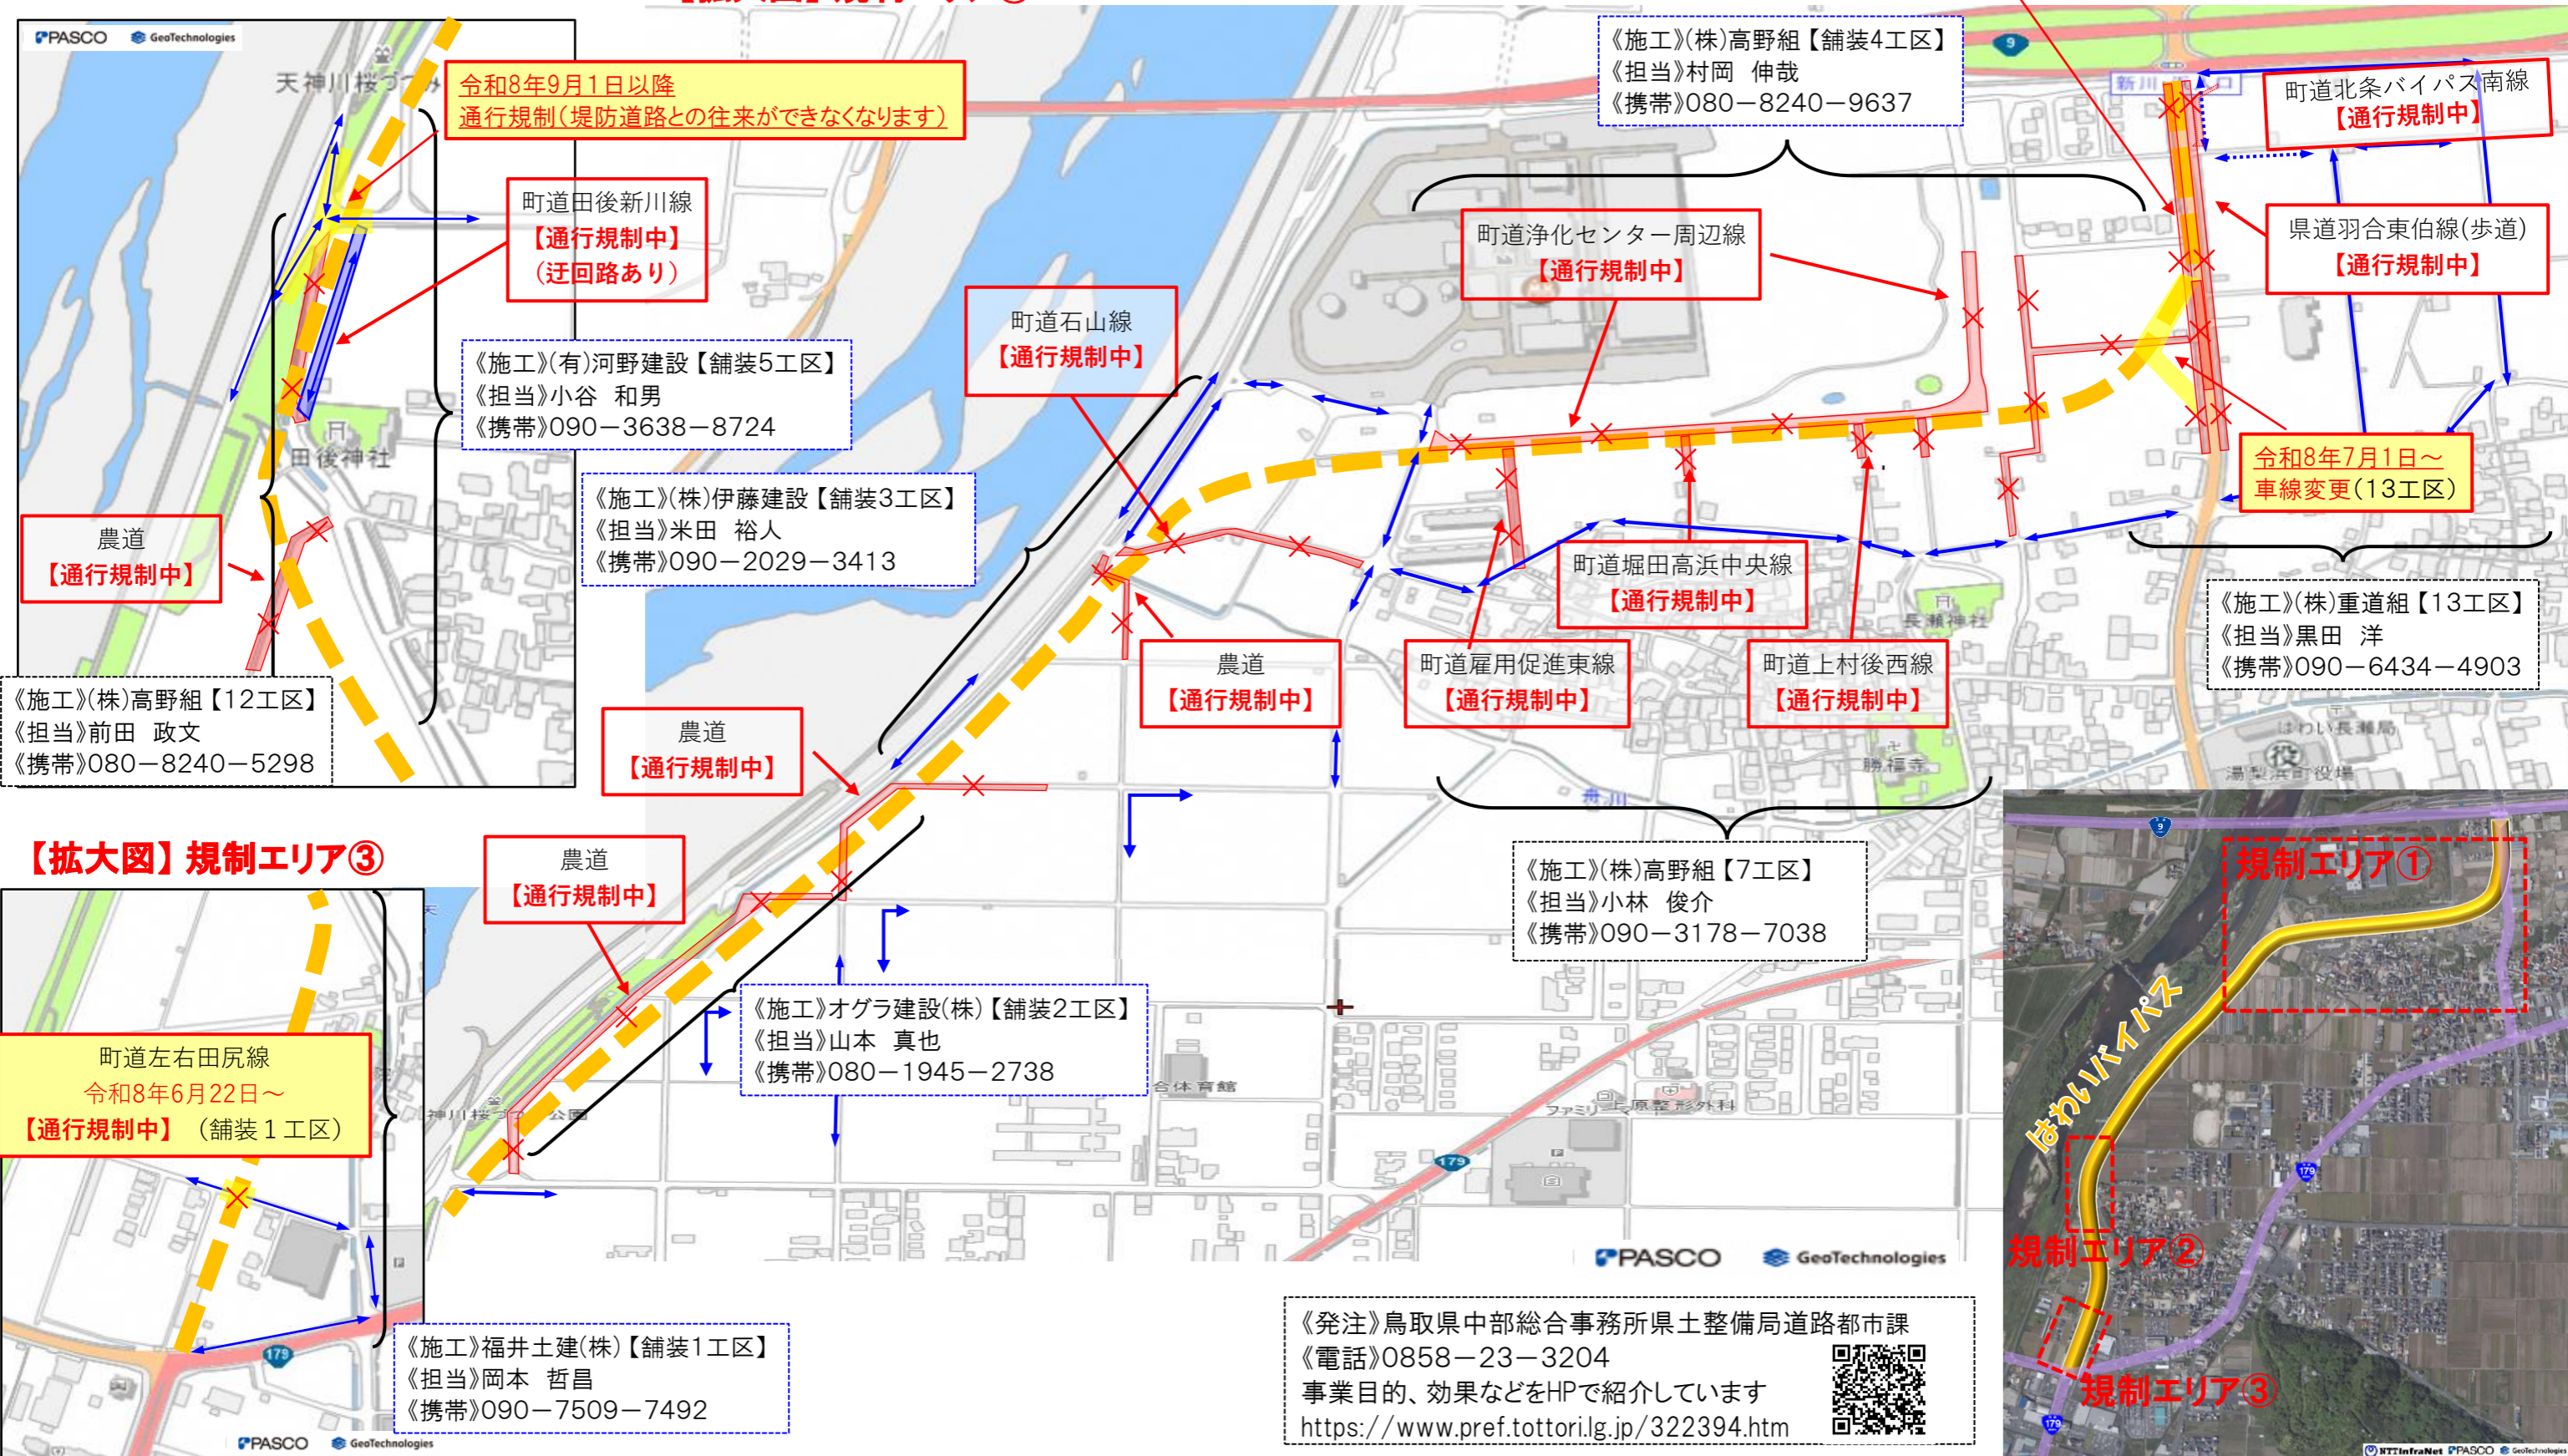

通行止めのご案内

- 通行規制 (全面通行止)
- 迂回路 (迂回路 (歩道のみ))

※前回からの変更箇所を黄色マーキングしています

はわいバイパスの工事の進捗に伴い、複数箇所では町道等の通行が出来なくなります (全面通行止)。

工事完成までの間ご迷惑をおかけしますが、ご協力の程よろしくお願いいたします。

【拡大図】規制エリア②

【拡大図】規制エリア①

【拡大図】規制エリア③