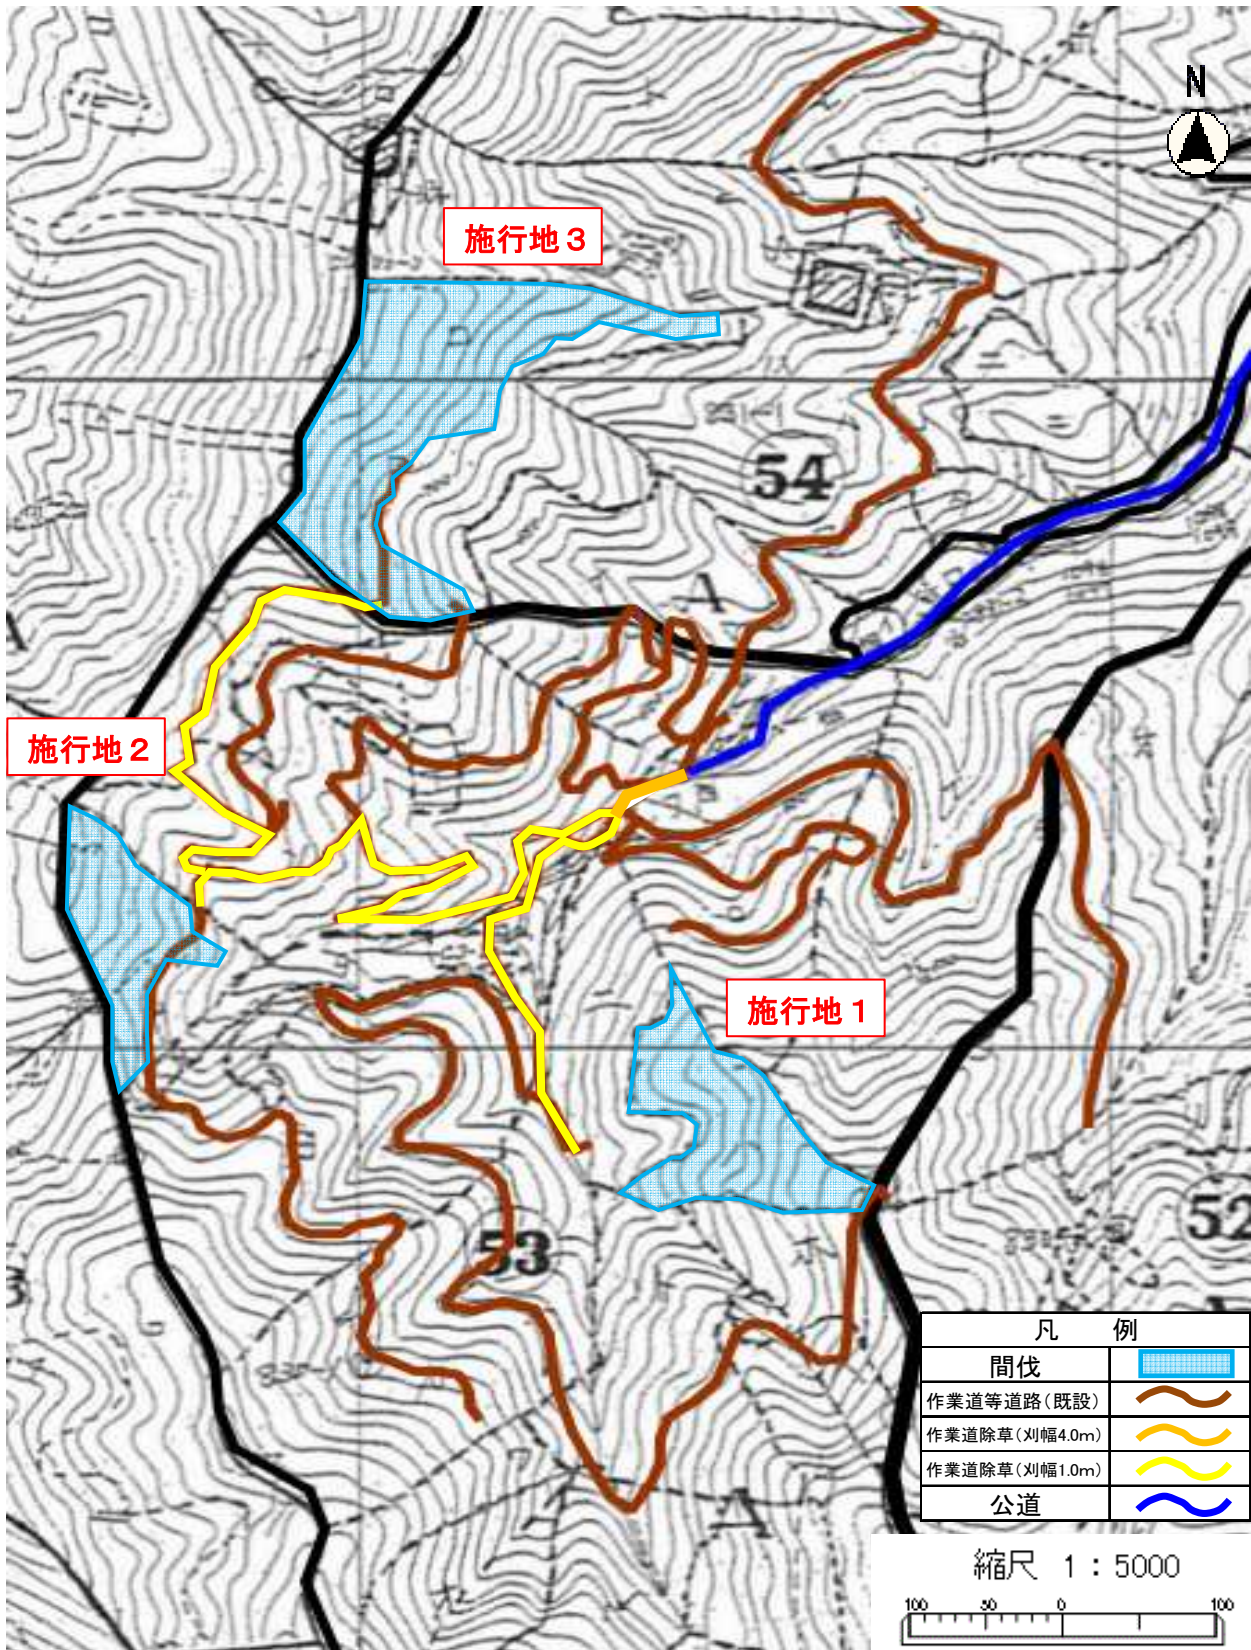

契約図面

西部総合事務所日野振興センター

凡例	
業務場所	

業務名	板井原県有林間伐・維持管理業務		
名称	位置図		
施工地	日野郡日野町板井原		
事業所名	鳥取県西部総合事務所日野振興センター		
図面番号	1	縮尺	1:50,000

業務名	板井原県有林間伐・維持管理業務		
名称	平面図(保育事業、作業道)		
施工地	日野郡日野町板井原		
事業所名	鳥取県西部総合事務所日野振興センター		
図面番号	2	縮尺	1:5,000

凡 例	
林道	
林道除草	
刈草置き場	

業務名	板井原県有林間伐・維持管理業務		
名称	平面図(林道除草・内井谷線)		
施工地	日野郡日野町板井原		
事業所名	鳥取県西部総合事務所日野振興センター		
図面番号	4	縮尺	1 : 5, 000

凡 例	
林道	
側溝清掃	

業務名	板井原県有林間伐・維持管理業務		
名称	平面図(側溝清掃・西畑線)		
施工地	日野郡日野町板井原		
事業所名	鳥取県西部総合事務所日野振興センター		
図面番号	5	縮尺	1:5,000