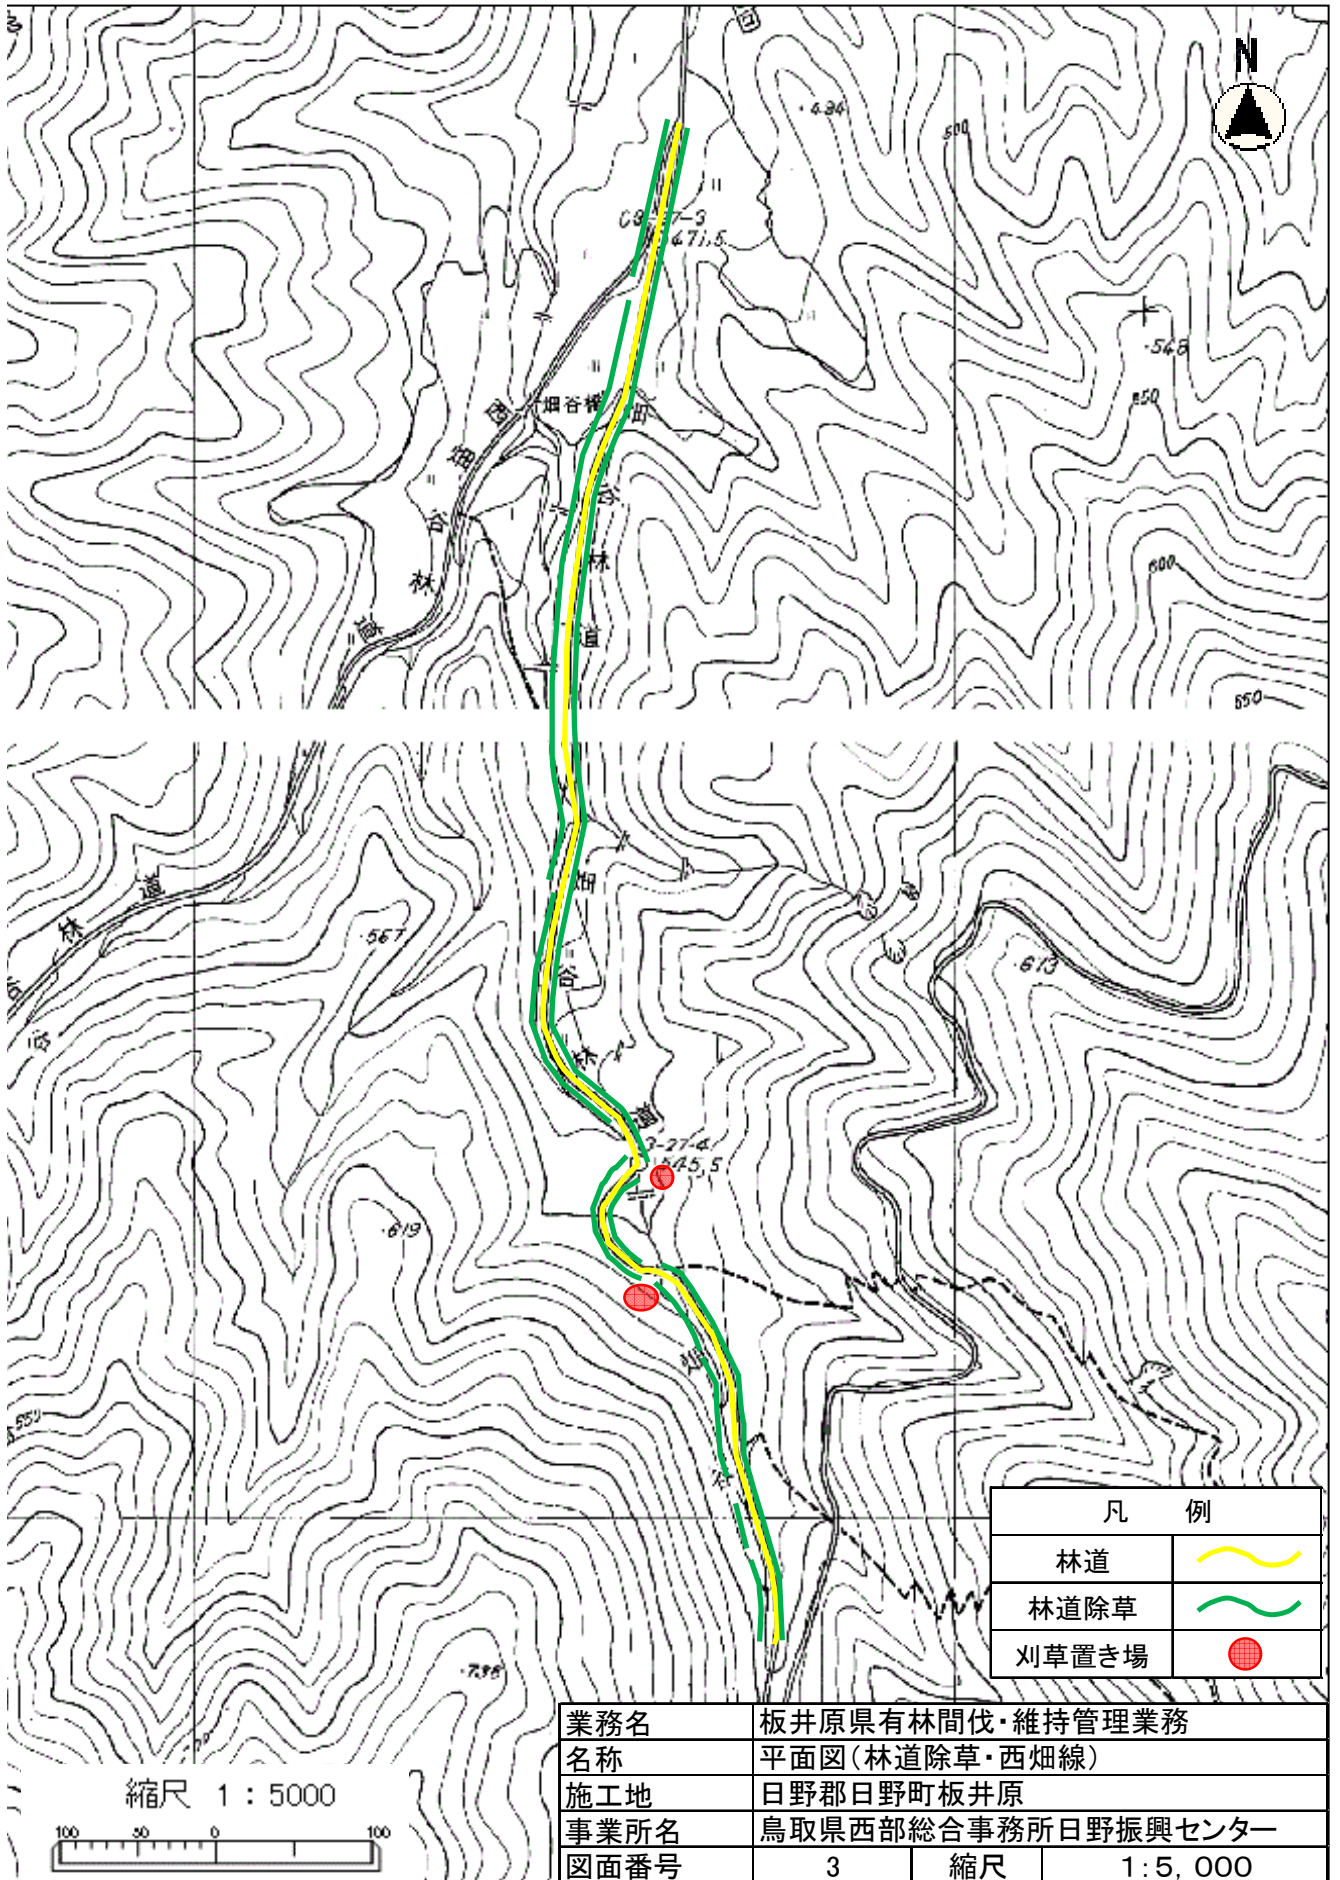

契約図面

西部総合事務所日野振興センター

凡例	
業務場所	

業務名	板井原県有林間伐・維持管理業務		
名称	位置図		
施工地	日野郡日野町板井原		
事業所名	鳥取県西部総合事務所日野振興センター		
図面番号	1	縮尺	1:50,000

業務名	板井原県有林間伐・維持管理業務		
名称	平面図(保育事業、作業道)		
施工地	日野郡日野町板井原		
事業所名	鳥取県西部総合事務所日野振興センター		
図面番号	2	縮尺	1:5,000

凡 例	
林道	
林道除草	
刈草置き場	

業務名	板井原県有林間伐・維持管理業務		
名称	平面図(林道除草・内井谷線)		
施工地	日野郡日野町板井原		
事業所名	鳥取県西部総合事務所日野振興センター		
図面番号	4	縮尺	1 : 5, 000

凡 例	
林道	
側溝清掃	

業務名	板井原県有林間伐・維持管理業務		
名称	平面図(側溝清掃・西畑線)		
施工地	日野郡日野町板井原		
事業所名	鳥取県西部総合事務所日野振興センター		
図面番号	5	縮尺	1:5,000