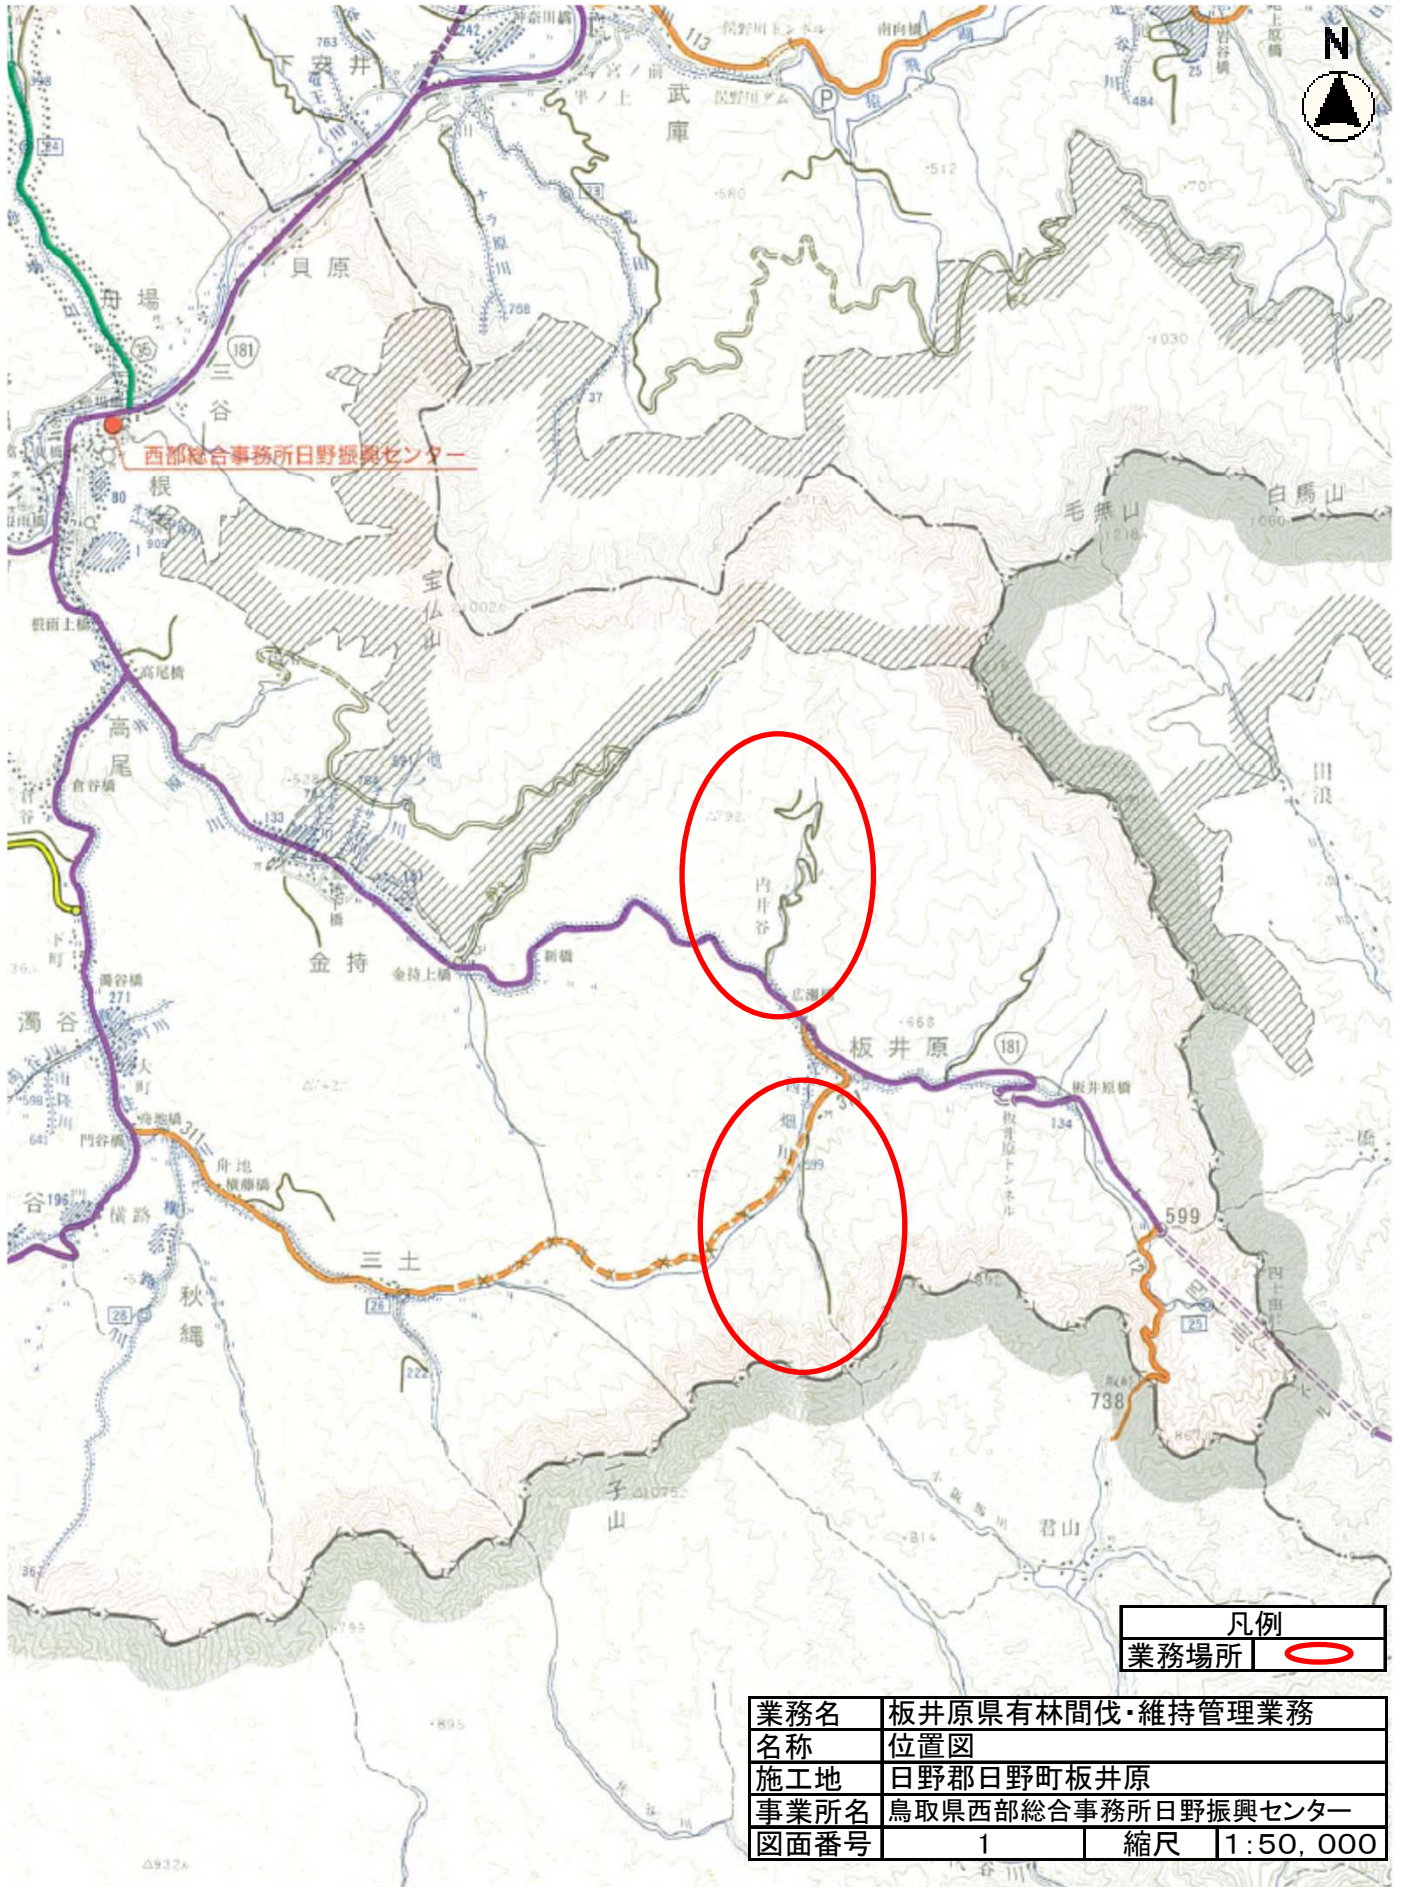

契約図面

西部総合事務所日野振興センター

凡例	
業務場所	

業務名	板井原県有林間伐・維持管理業務		
名称	位置図		
施工地	日野郡日野町板井原		
事業所名	鳥取県西部総合事務所日野振興センター		
図面番号	1	縮尺	1:50,000

業務名	板井原県有林間伐・維持管理業務		
名称	平面図(保育事業、作業道)		
施工地	日野郡日野町板井原		
事業所名	鳥取県西部総合事務所日野振興センター		
図面番号	2	縮尺	1:5,000

凡 例	
林道	
林道除草	
刈草置き場	

業務名	板井原県有林間伐・維持管理業務		
名称	平面図(林道除草・内井谷線)		
施工地	日野郡日野町板井原		
事業所名	鳥取県西部総合事務所日野振興センター		
図面番号	4	縮尺	1 : 5, 000

凡 例	
林道	
側溝清掃	

業務名	板井原県有林間伐・維持管理業務		
名称	平面図(側溝清掃・西畑線)		
施工地	日野郡日野町板井原		
事業所名	鳥取県西部総合事務所日野振興センター		
図面番号	5	縮尺	1:5,000