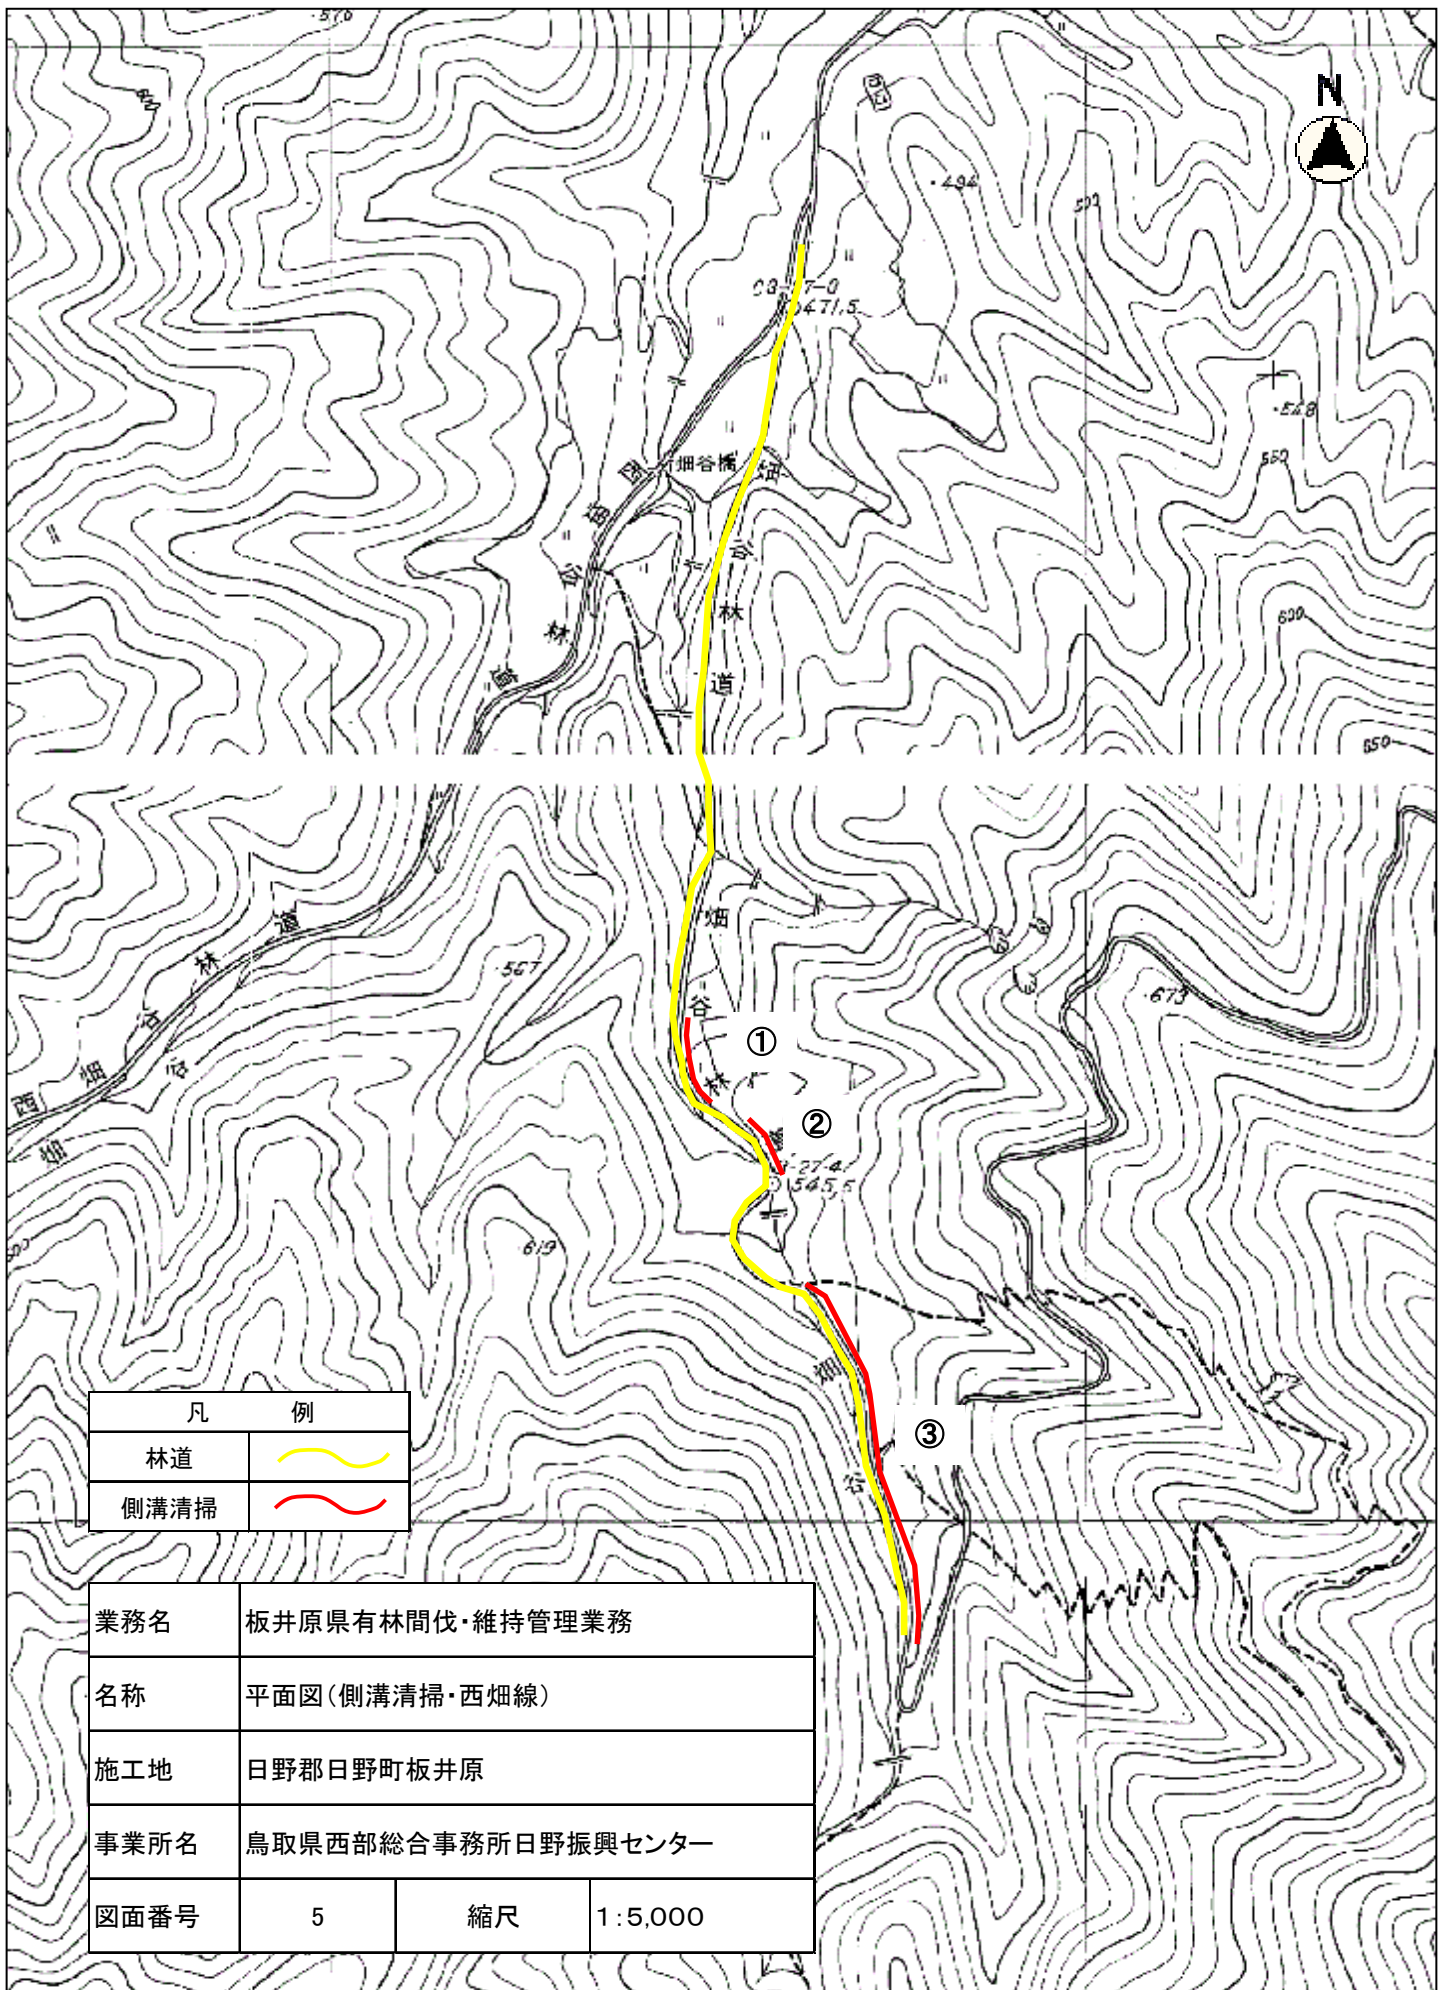

契約図面

西部総合事務所日野振興センター

凡例	
業務場所	

業務名	板井原県有林間伐・維持管理業務		
名称	位置図		
施工地	日野郡日野町板井原		
事業所名	鳥取県西部総合事務所日野振興センター		
図面番号	1	縮尺	1:50,000

業務名	板井原県有林間伐・維持管理業務		
名称	平面図(保育事業、作業道)		
施工地	日野郡日野町板井原		
事業所名	鳥取県西部総合事務所日野振興センター		
図面番号	2	縮尺	1:5,000

凡 例	
林道	
林道除草	
刈草置き場	

業務名	板井原県有林間伐・維持管理業務		
名称	平面図(林道除草・内井谷線)		
施工地	日野郡日野町板井原		
事業所名	鳥取県西部総合事務所日野振興センター		
図面番号	4	縮尺	1 : 5, 000

凡 例	
林道	
側溝清掃	

業務名	板井原県有林間伐・維持管理業務		
名称	平面図(側溝清掃・西畑線)		
施工地	日野郡日野町板井原		
事業所名	鳥取県西部総合事務所日野振興センター		
図面番号	5	縮尺	1:5,000