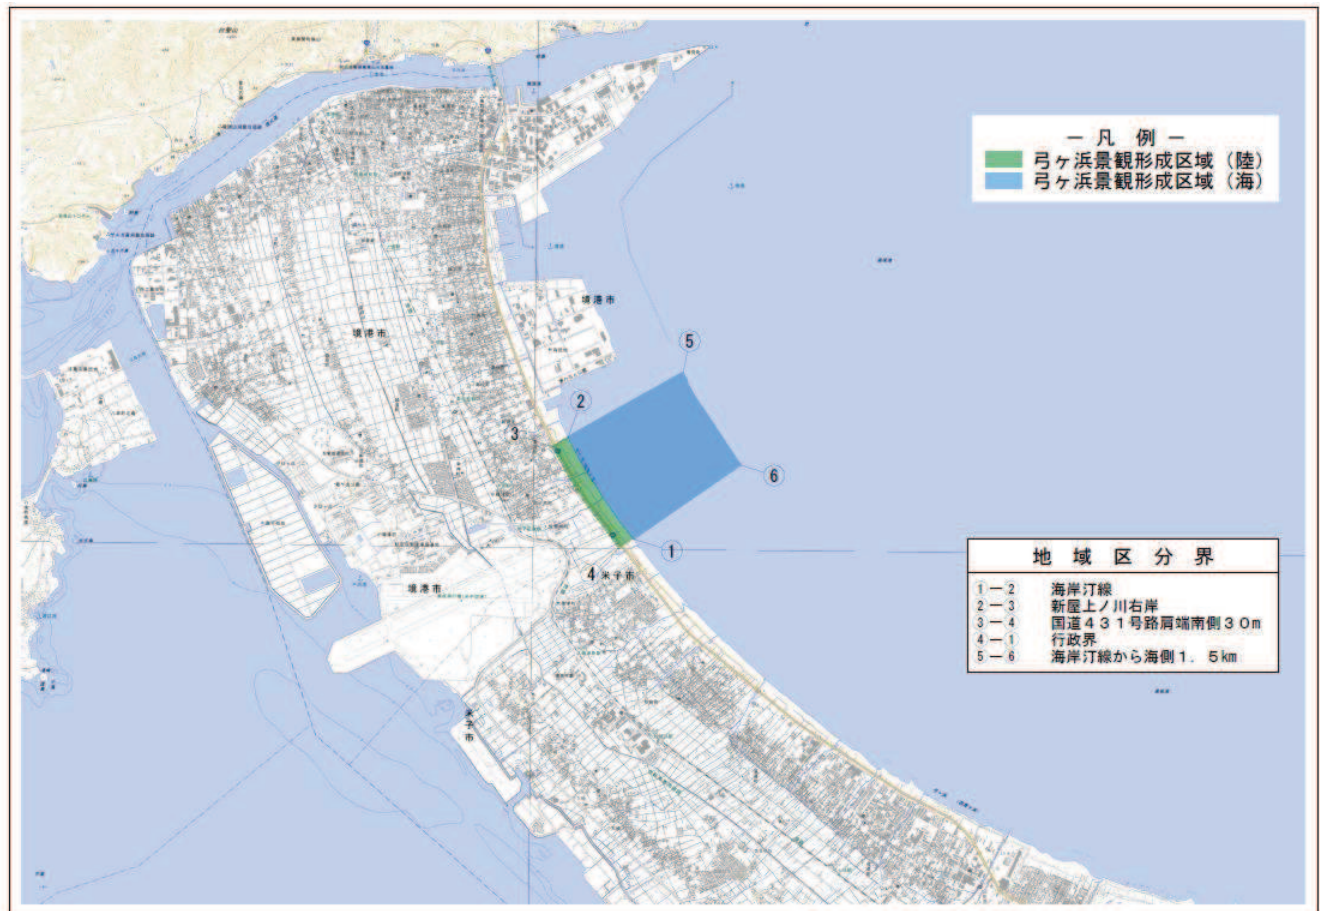

沿道海浜景観形成重点区域図

北条砂丘景観形成区域

※湯梨浜町は令和3年10月1日から鳥取県景観計画から除外

測量法に基づく国土地理院長承認(複製)R2Jhf 711
本製品を複製する場合には、国土地理院の長の承認を得なければならない。

弓ヶ浜景観形成区域

測量法に基づく国土地理院長承認(複製)R2Jhf 711
本製品を複製する場合には、国土地理院の長の承認を得なければならない。