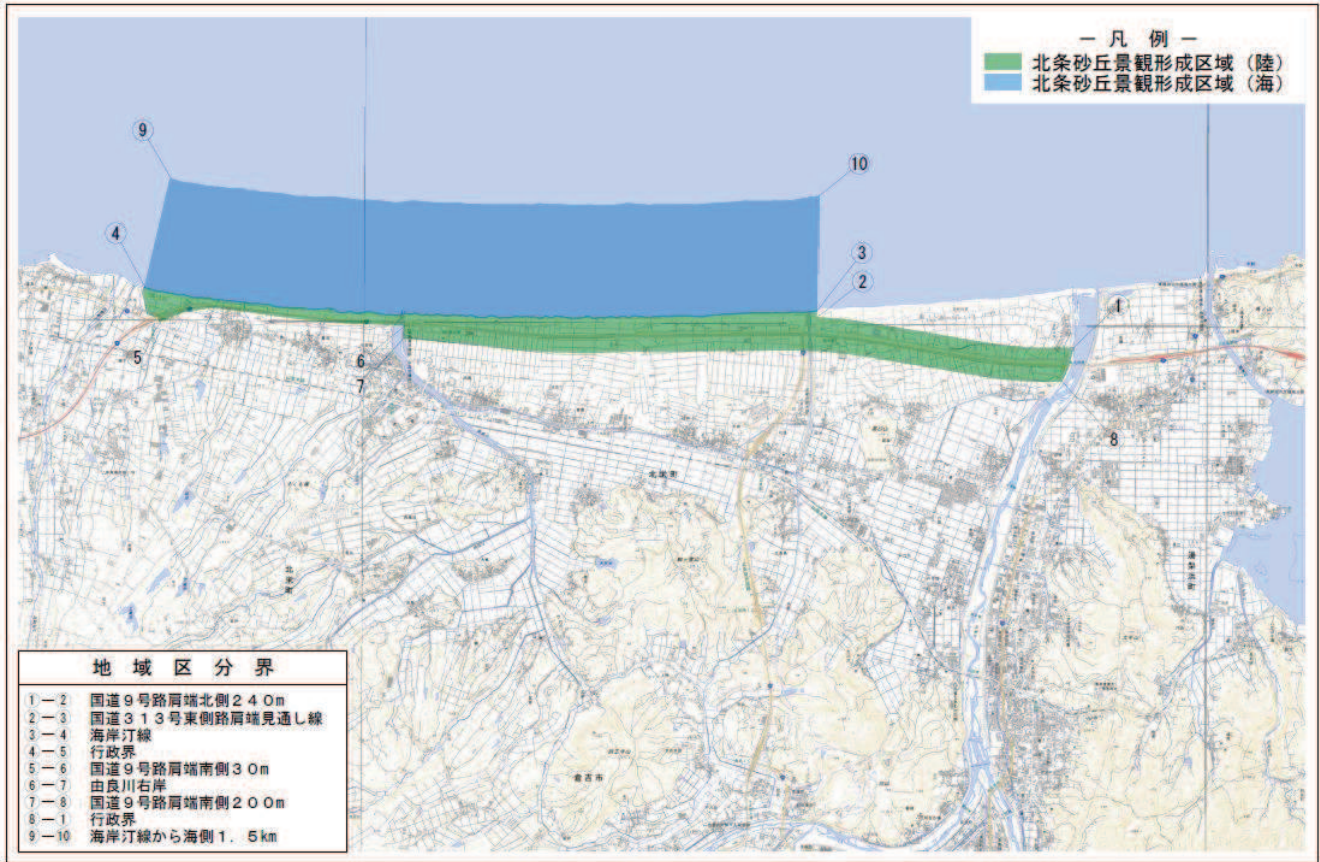

沿道海浜景観形成重点区域図

北条砂丘景観形成区域

※湯梨浜町は令和3年10月1日から鳥取県景観計画から除外

測量法に基づく国土地理院長承認(複製)R2Jhf 711
本製品を複製する場合には、国土地理院の長の承認を得なければならない。

弓ヶ浜景観形成区域

測量法に基づく国土地理院長承認(複製)R2Jhf 711
本製品を複製する場合には、国土地理院の長の承認を得なければならない。