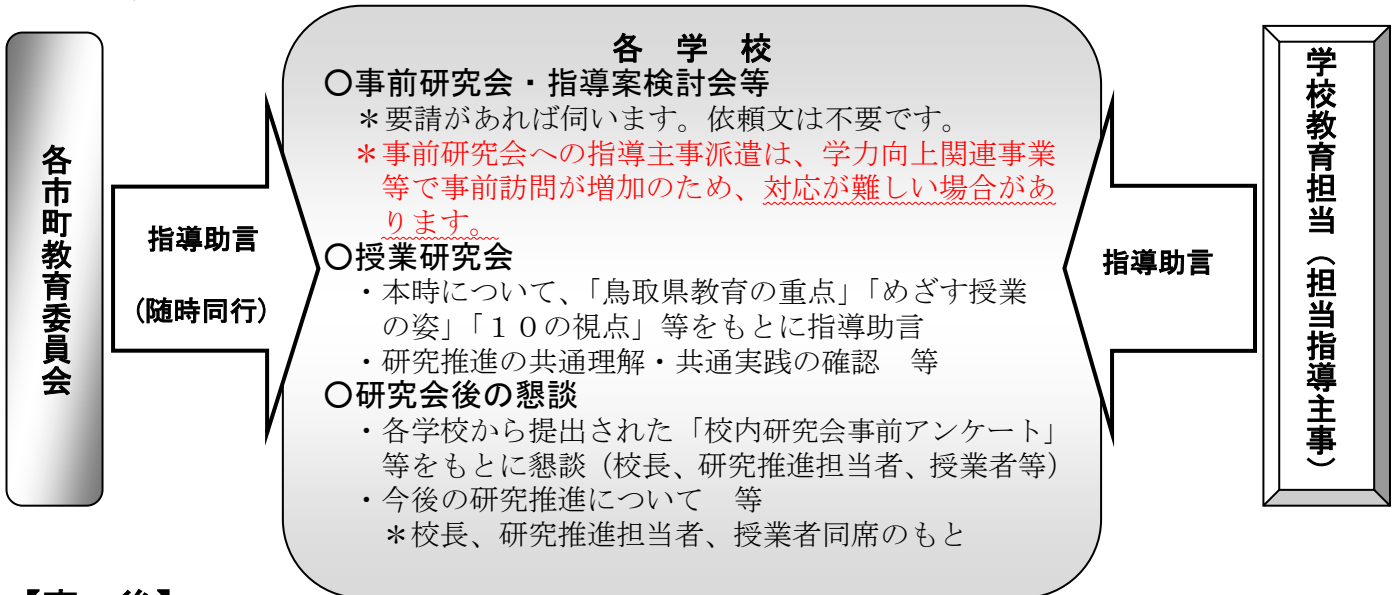

要 請 訪 問 の 流 れ

*鳥取県教育の重点、めざす授業の姿、ととりの授業改革【10の視点】、校内研究会事前アンケートの様式は中部教育局HPにも掲載
 (中部教育局HPアドレス <http://www.pref.tottori.lg.jp/chubukyoiku/>)

【事前】

【要請訪問】

【事後】