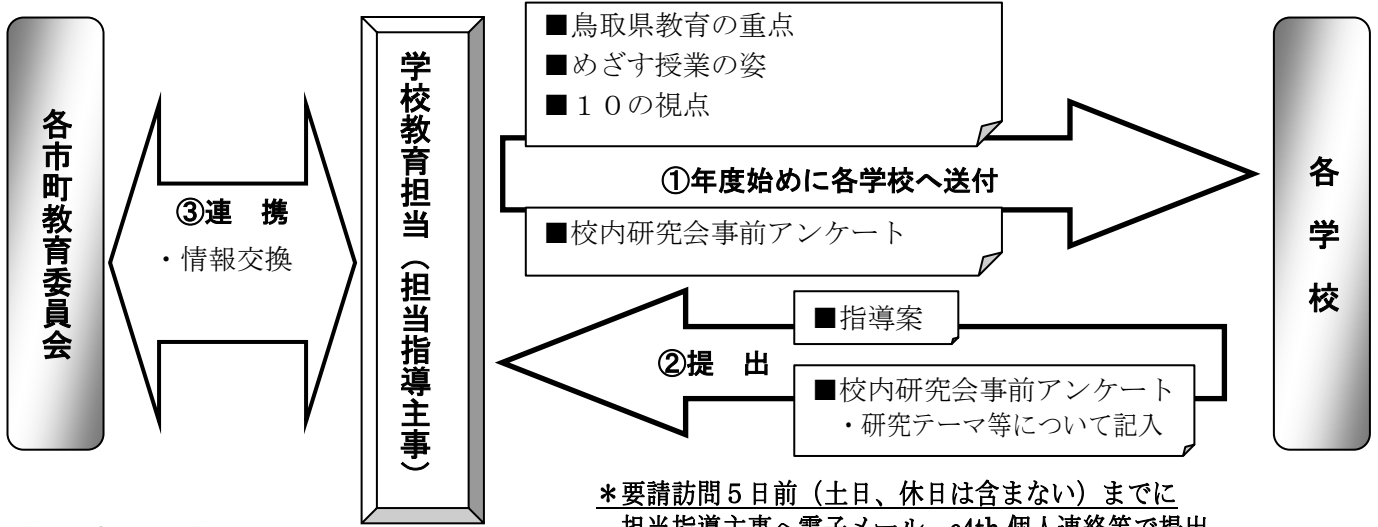

要 請 訪 問 の 流 れ

*鳥取県教育の重点、めざす授業の姿、ととりの授業改革【10の視点】、校内研究会事前アンケートの様式は中部教育局HPにも掲載
 (中部教育局HPアドレス <http://www.pref.tottori.lg.jp/chubukyoiku/>)

【事前】

【要請訪問】

【事後】