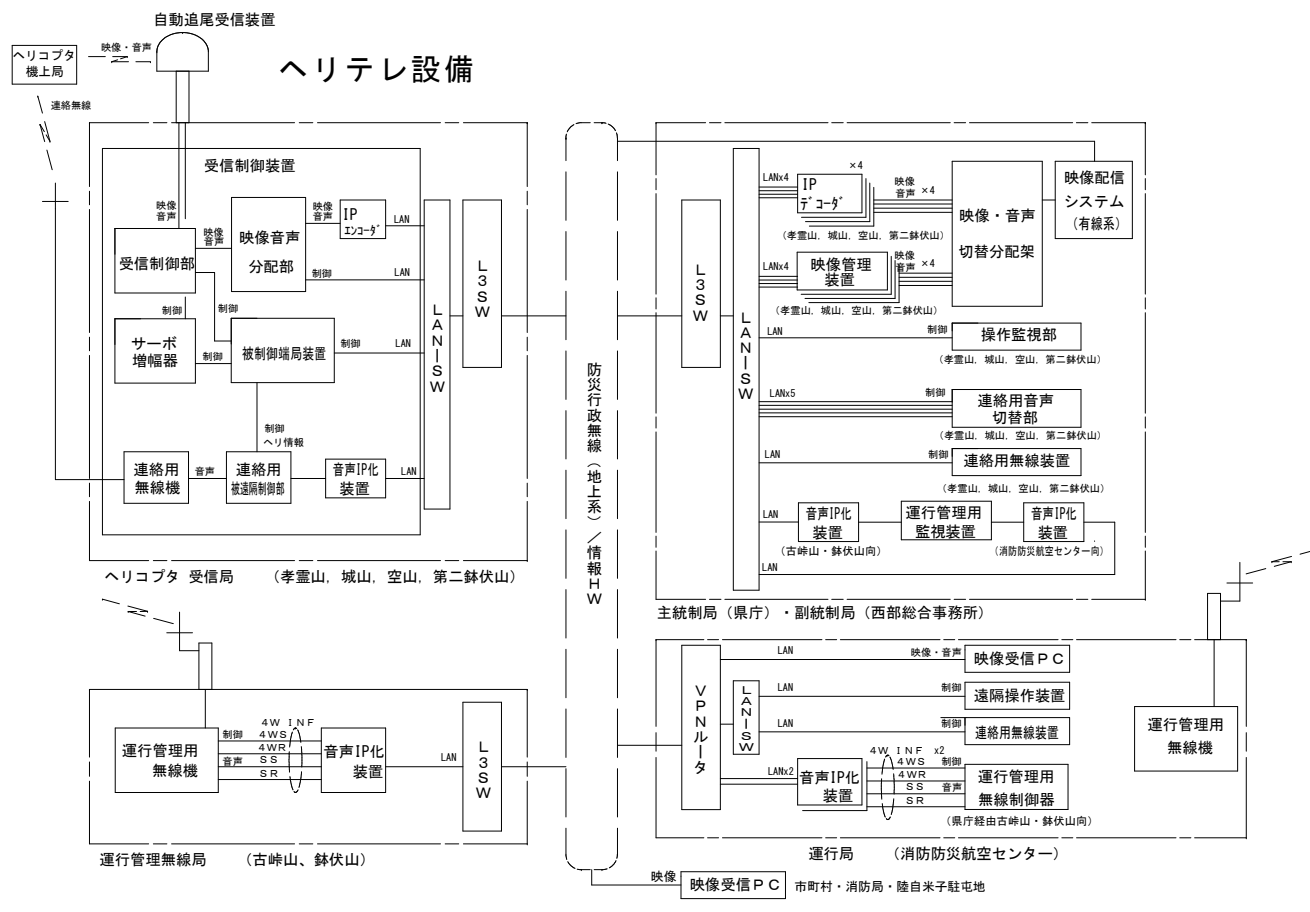

各システム構成図

テレメータ設備

一斉指令システム