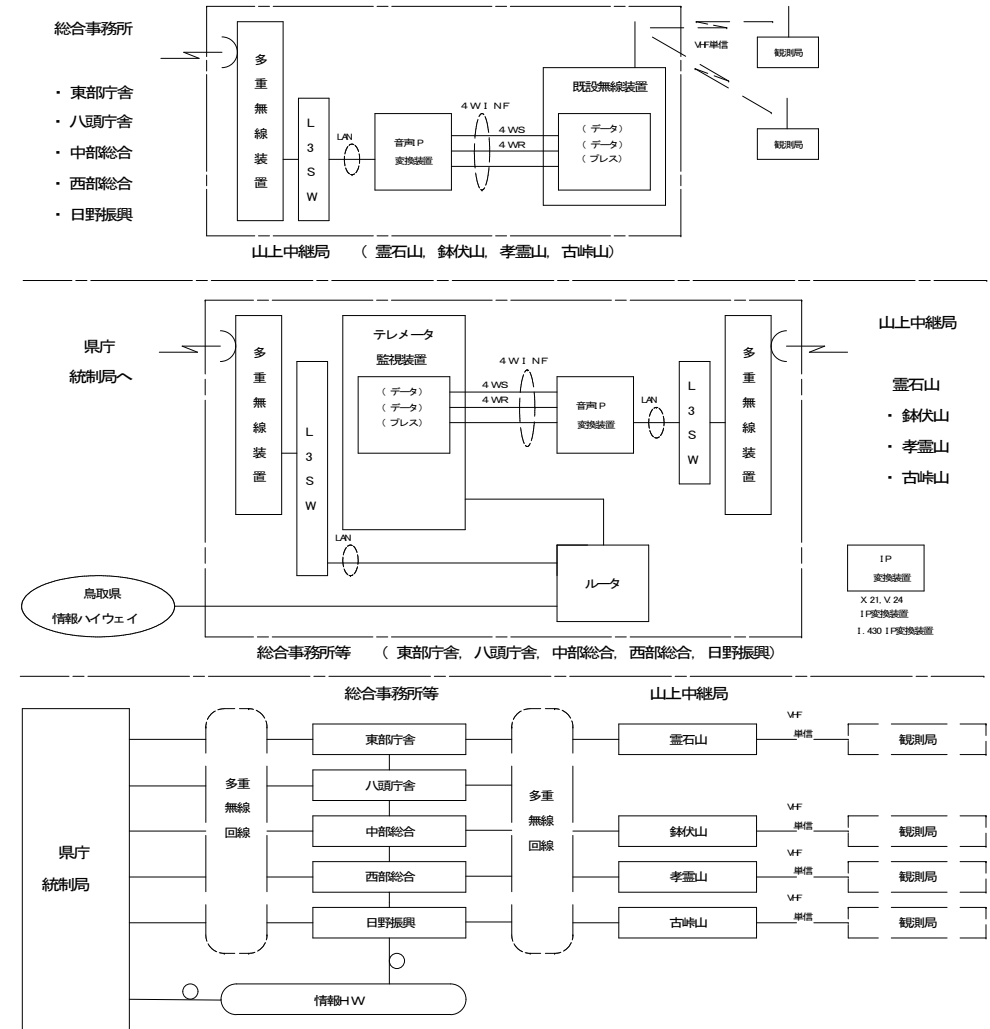

資料 1 : 防災行政無線機器設置箇所

- ①衛星系防災行政無線
- ②地上系防災行政無線（多重回線）
- ③地上系防災行政無線（情報HW）
- ④地上系防災行政無線（5GHz無線LAN）
- ⑤地上系防災行政無線（NTT専用線）
- ⑥地上系防災行政無線（MCA無線）
- ⑦ヘリテレ（統制局、基地局、操作箇所）
- ⑧ストリーミング配信
- ⑨水防テレメータ
- ⑩鳥取県災害情報ポータルサイト用設備
- ⑪無線中継局高所カメラ等

注) ③の○はフレッツ光回線でネットワークを構築している施設を示す。

# 防災行政無線（地上系）構成図

注) 1. 本図面は既設のネットワークの概略を示したものである。

各システム構成図

テレメータ設備

一斉指令システム