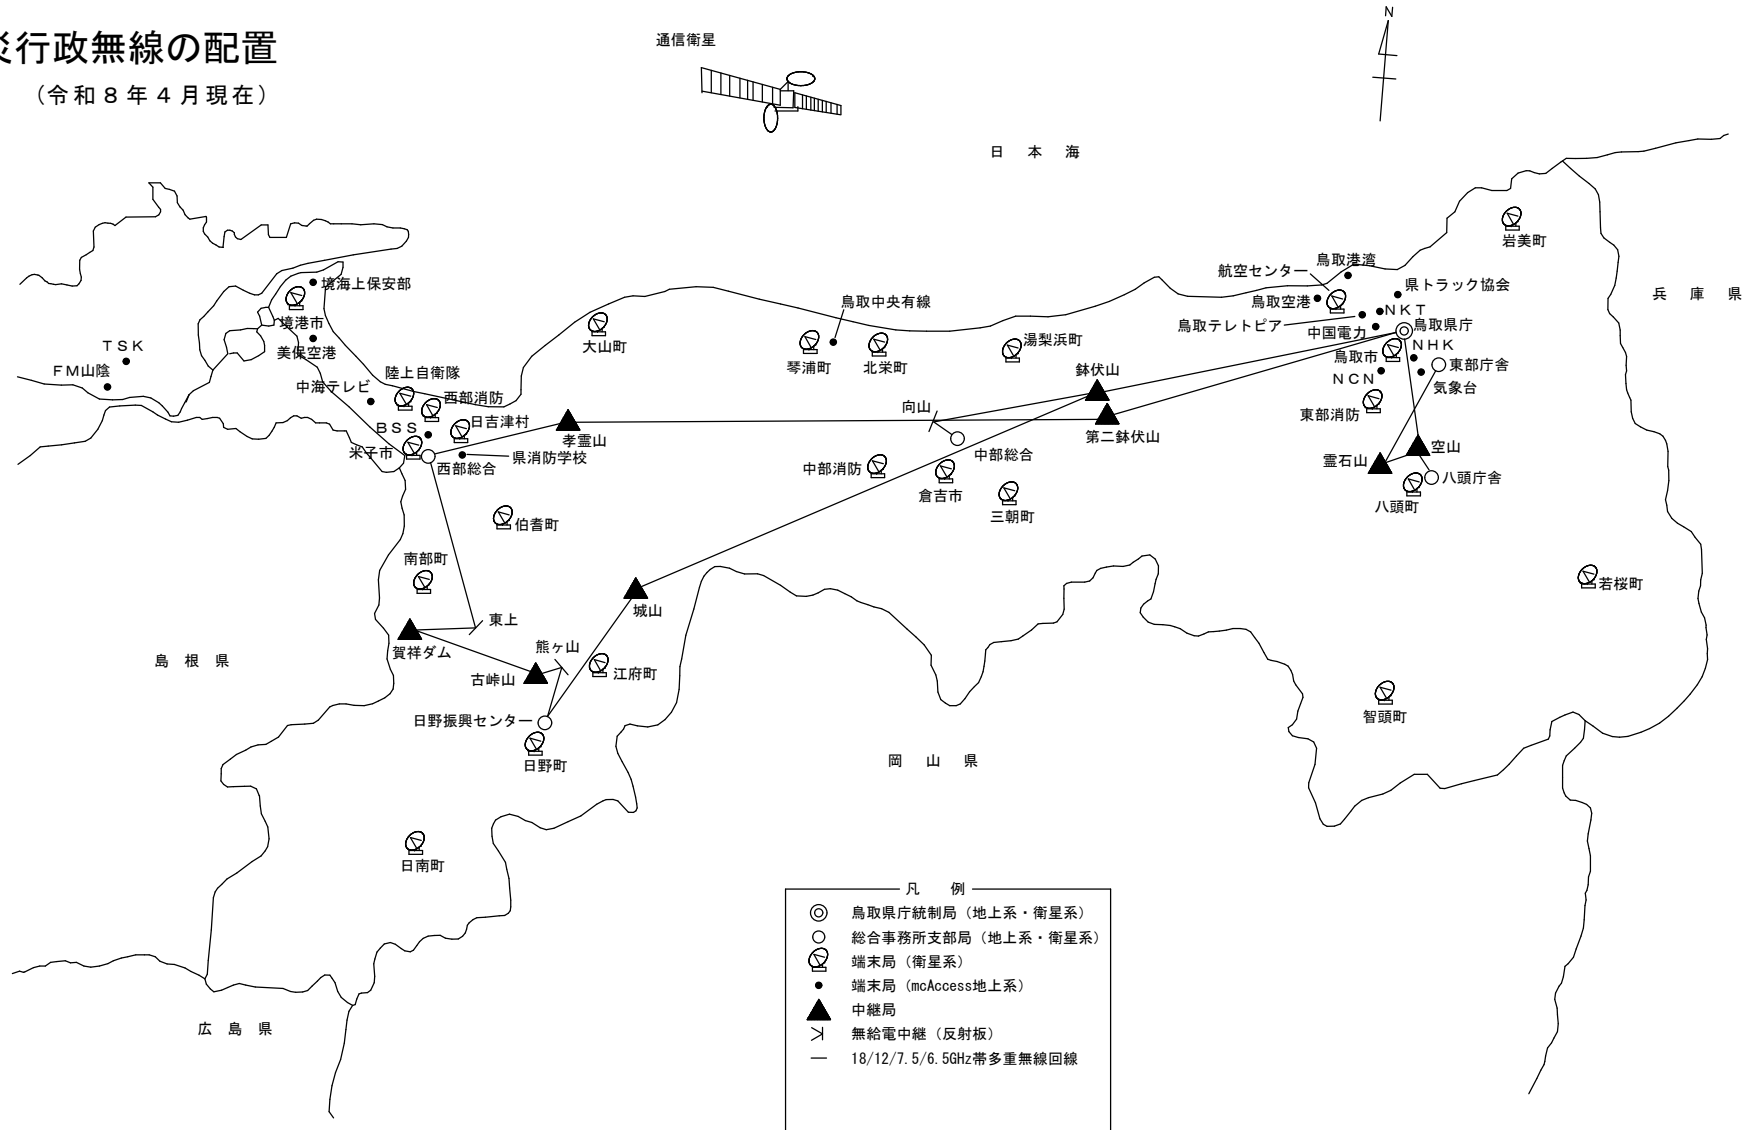

No.	施設名称	所在地	業務対象	各機器設置の有無														
				①	②	③	④	⑤	⑥	⑦	⑧	⑨	⑩	⑪				
42	鳥取地方気象台	鳥取市吉方109	●				○		○									
43	西部総合事務所福祉保健局	米子市東福原一丁目1-45																
44	鳥取赤十字病院	鳥取市尚徳町117						○										
45	鳥取県立厚生病院	倉吉市東昭和町150						○										
46	鳥取大学医学部附属病院	米子市西町36-1						○										
47	大阪航空局美保空港事務所	境港市佐斐神町2064	●						○									
48	第八管区海上保安本部境海上保安部	境港市昭和町9-1	●						○									
49	中国電力鳥取支社	鳥取市新品治町1-2	●						○									
50	NHK鳥取放送局	鳥取市寺町100	●						○									
51	鳥取空港管理事務所	鳥取市湖山町西四丁目110-5	●						○									
52	鳥取港湾事務所	鳥取市港町8	●						○									
53	日本海テレビジョン放送	鳥取市田園町四丁目360	●						○									
54	山陰放送	米子市西福原一丁目1-71	●						○									
55	山陰中央テレビジョン放送	松江市向島町140-1	●						○									
56	エフエム山陰	松江市殿町383 山陰中央ビル4F	●						○									
57	中海テレビ放送	米子市河崎610	●						○									
58	日本海ケーブルネットワーク	鳥取市富安二丁目137	●						○									
59	鳥取中央有線放送	東伯郡琴浦町逢東806	●						○									
60	鳥取テレトピア	鳥取市安長221	●						○									
61	鳥取県トラック協会	鳥取市丸山町219-1	●						○									
62	消防学校	米子市流通町1350	●						○									
合 計			58	30	17	30	3	6	18	7	30	10	2	4				

注) ③の○はフレッツ光回線でネットワークを構築している施設を示す。

鳥取県防災行政無線の配置

(令和8年4月現在)