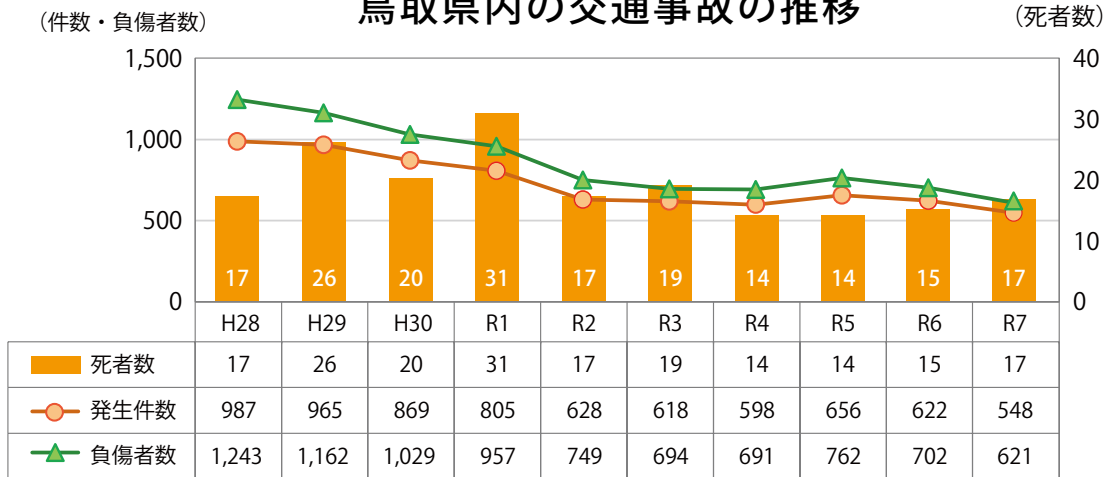

鳥取県内の交通事故の推移

令和7年中の死者数は17人と前年より2人増加、令和6年以降2年連続で増加しました。交通事故発生件数及び負傷者数は、令和6年以降2年連続で減少しました。

》 地域の交通安全をめざして

子供や高齢者に対する交通安全教育機器を活用した参加・体験・実践型、腹話術による交通安全講習、交通安全啓発動画の作成による広報啓発活動など、県民の交通安全意識を醸成し、地域の交通安全に努めています。

》 交通環境の整備