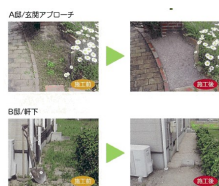

鳥取県トライアル発注製品一覧

※企業名や住所、連絡先等は発注当時の情報のため、現状と異なる場合があります。

79 草雑です

○水を加えて攪拌し、施工場所に打設するだけで地面を被覆できる防草材。
○施工後、5～7年は防草効果が持続し、その後は接触面より腐熟し土となり、草木の堆肥となり自然に帰る。

活用: 米子市県有地

◆株式会社 赤松産業
◇日野郡日野町貝原13番地1
◇電話 0859-72-6007
◇FAX 0859-72-6008