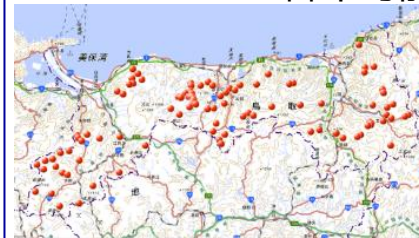

津波による沿岸・港湾監視機能の強化

水位計や監視カメラを年内に改修・新設

【水位計】

- ・津波到達状況の早期把握のため、河口部の水位計を新設するほか、**水位観測間隔も短縮**(現状10分⇒30秒程度)
- 既存水位計活用(蒲生川、橋津川)／新設(佐陀川)

【監視カメラ】 <河川3箇所、港湾3箇所>

- ・夜間監視のため、**河口部カメラを赤外線方式へ**(水位計と同位置)
- ・物資受入等の拠点港(鳥取、赤碕、境港)に**赤外線監視カメラ**

【ホームページ】

- ・水位変動が見える化するため、**水位計グラフを24時間表示し、カメラ画像と水位計グラフを一覧表示**

孤立対応方策の推進

県・市町村・防災関係機関等で

「孤立地域応急対策検討チーム」を結成(5/17)

- ・孤立発生時の救助等対応方針、孤立可能性集落の状況に応じた救助等対応方策を検討
- ・「**孤立可能性集落対応カルテ**」を策定
避難箇所(避難所・支え愛避難所となり得る集会所等)
ヘリコプター降下可能場所、居住者数、孤立想定区域、アクセス道路など

県内孤立可能性集落(H25時点) …100箇所
→沿岸部も含め詳細状況を調査

- ・アクセス道路が土砂災害危険箇所等に隣接
- ・船舶栈橋等が地震・津波で使用不能のおそれ

4月16日の降雹による被害

4月16日、県中部を中心に断続的な降雹が発生
梨を中心に新枝の折れ、幼果及び幼葉の脱落等

主な被害状況(4月22日13:00現在)

品目	面積・棟数	市町村
梨	1.1ha	三朝町
牛舎等	6棟	倉吉市、三朝町