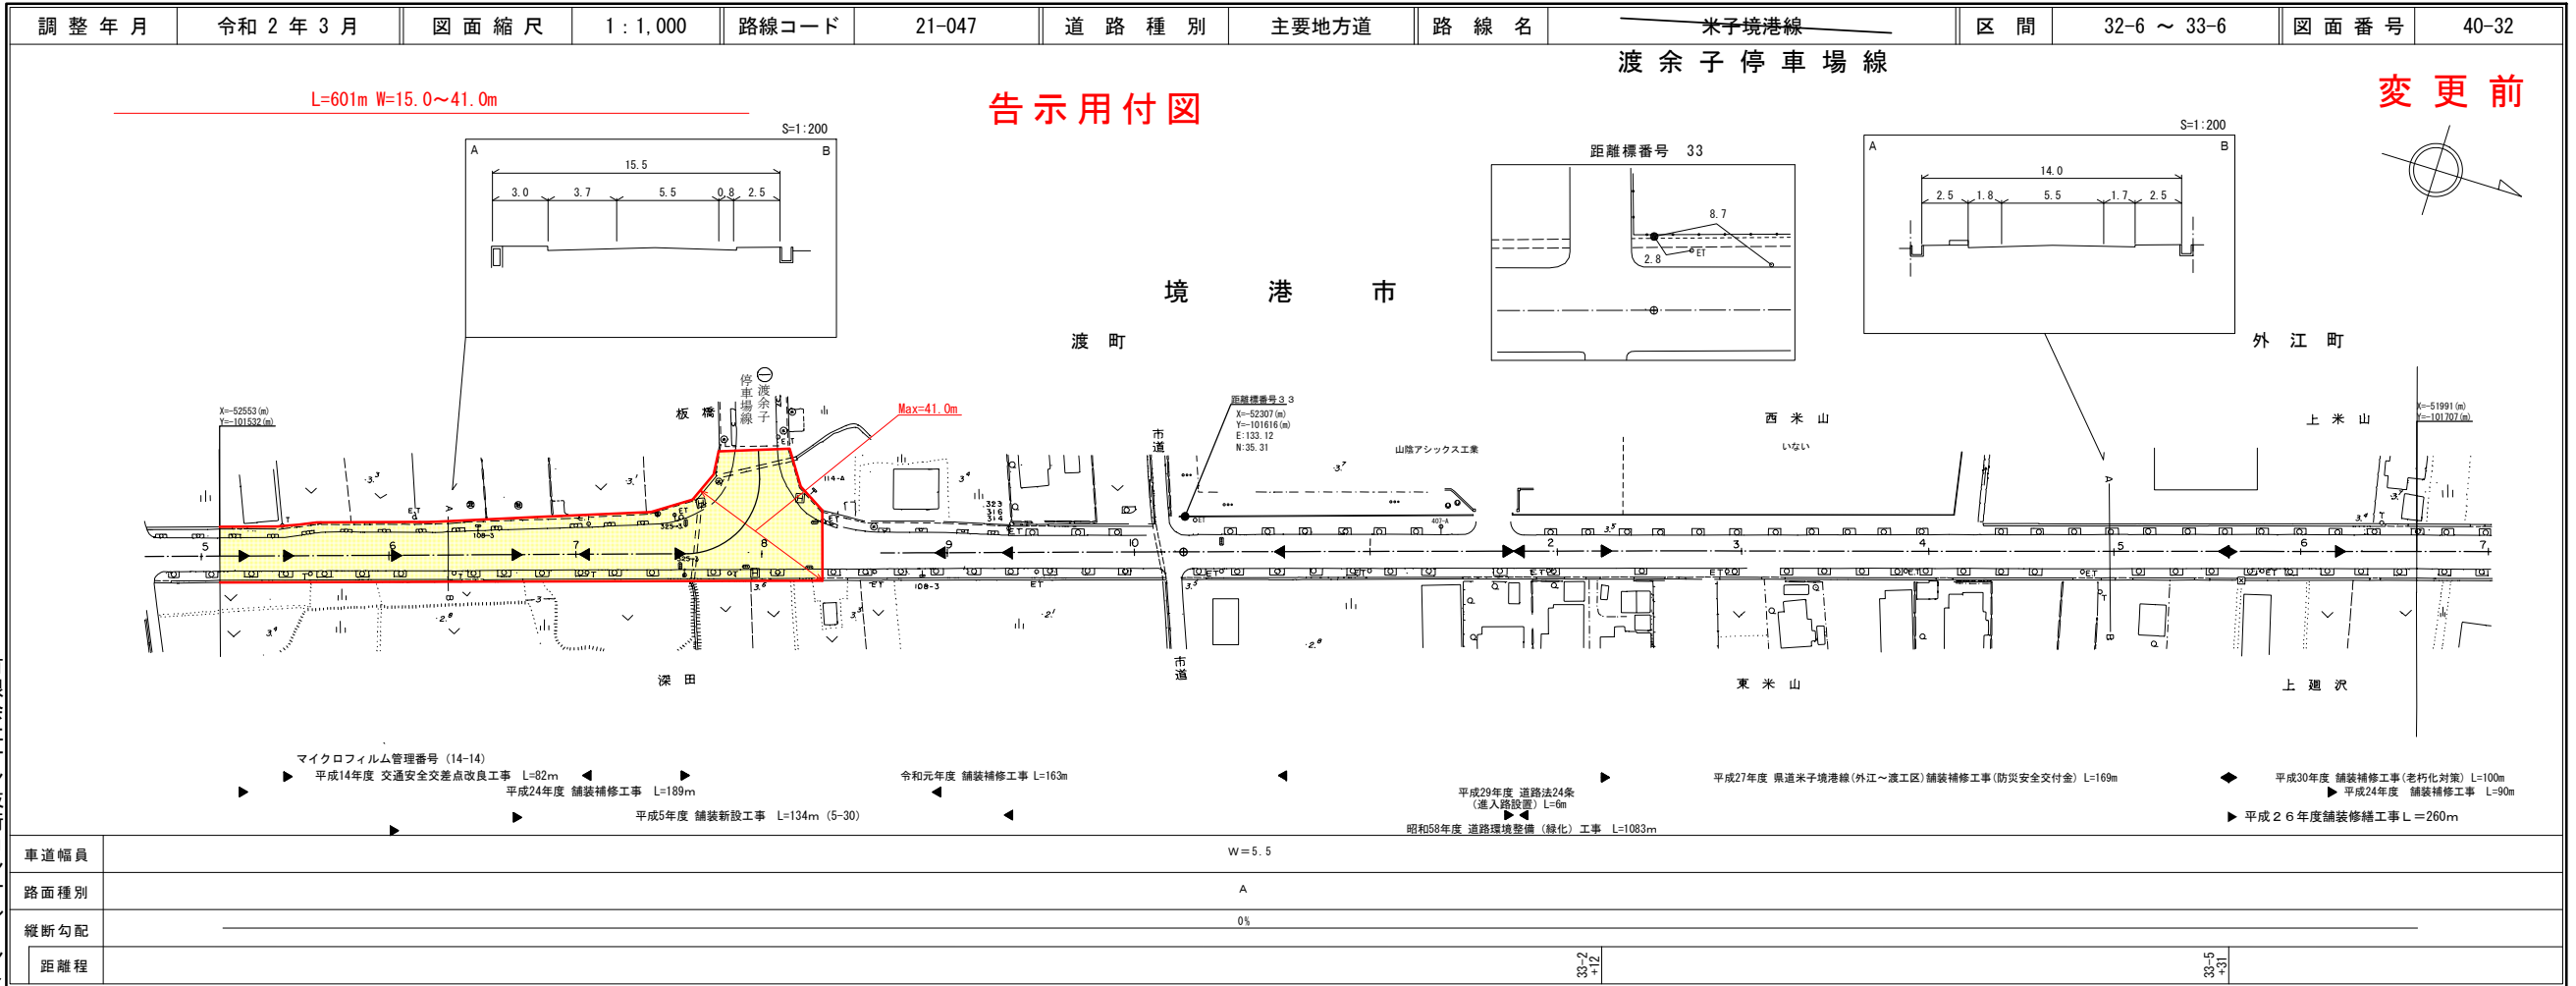

株式会社
アイテック

道 路 台 帳 付 図

鳥 取 県

株式会社
アイテック
ミット

道 路 台 帳 付 図

鳥 取 県

株式会社アートスペース 有限会社サンタルタント

道 路 台 帳 付 図