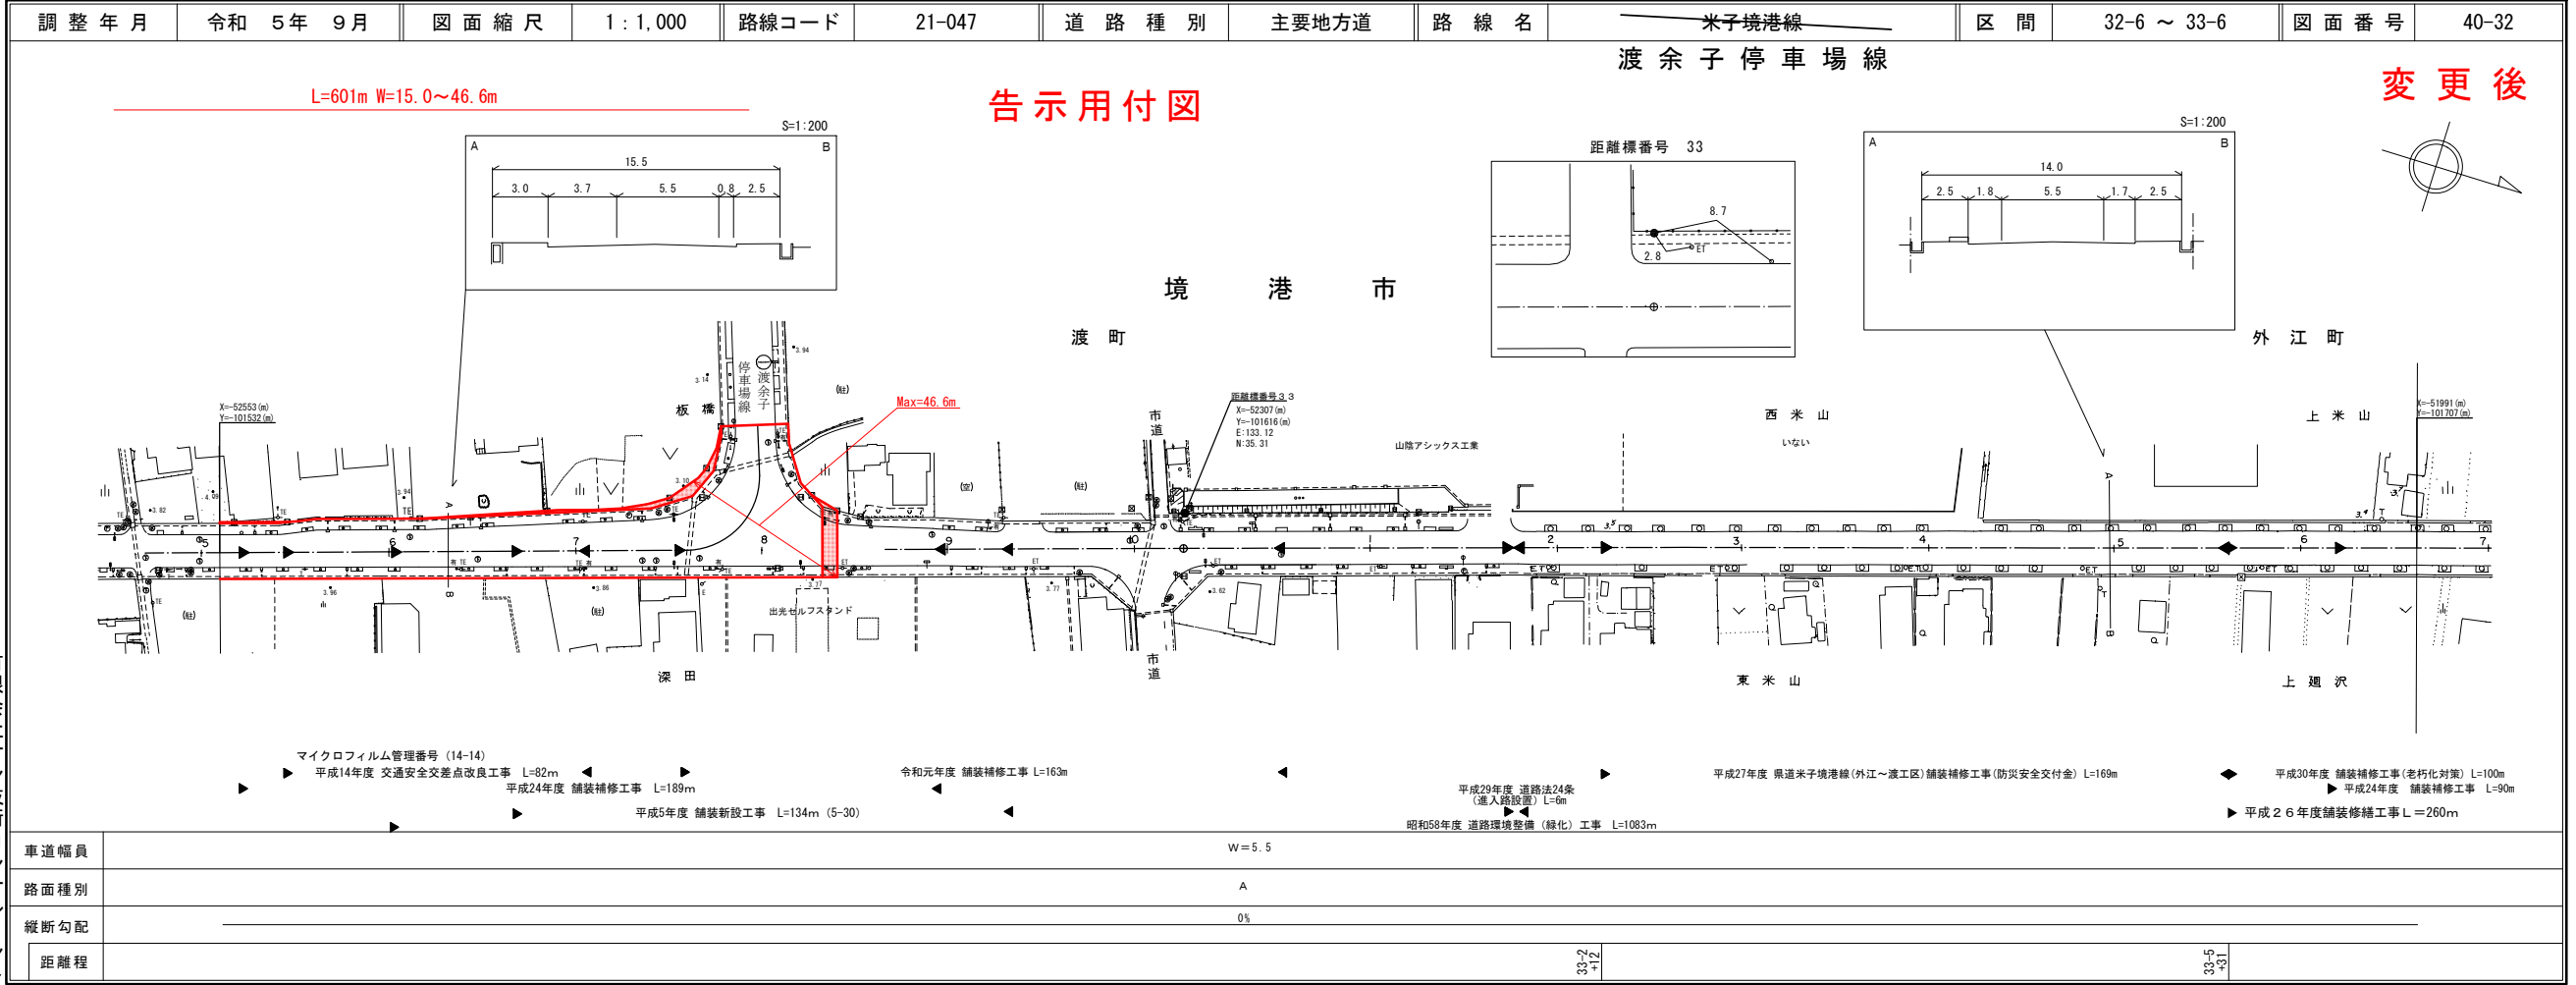

道 路 台 帳 付 図

鳥 取 県

株式会社アートスペース 有限会社サンタルタント