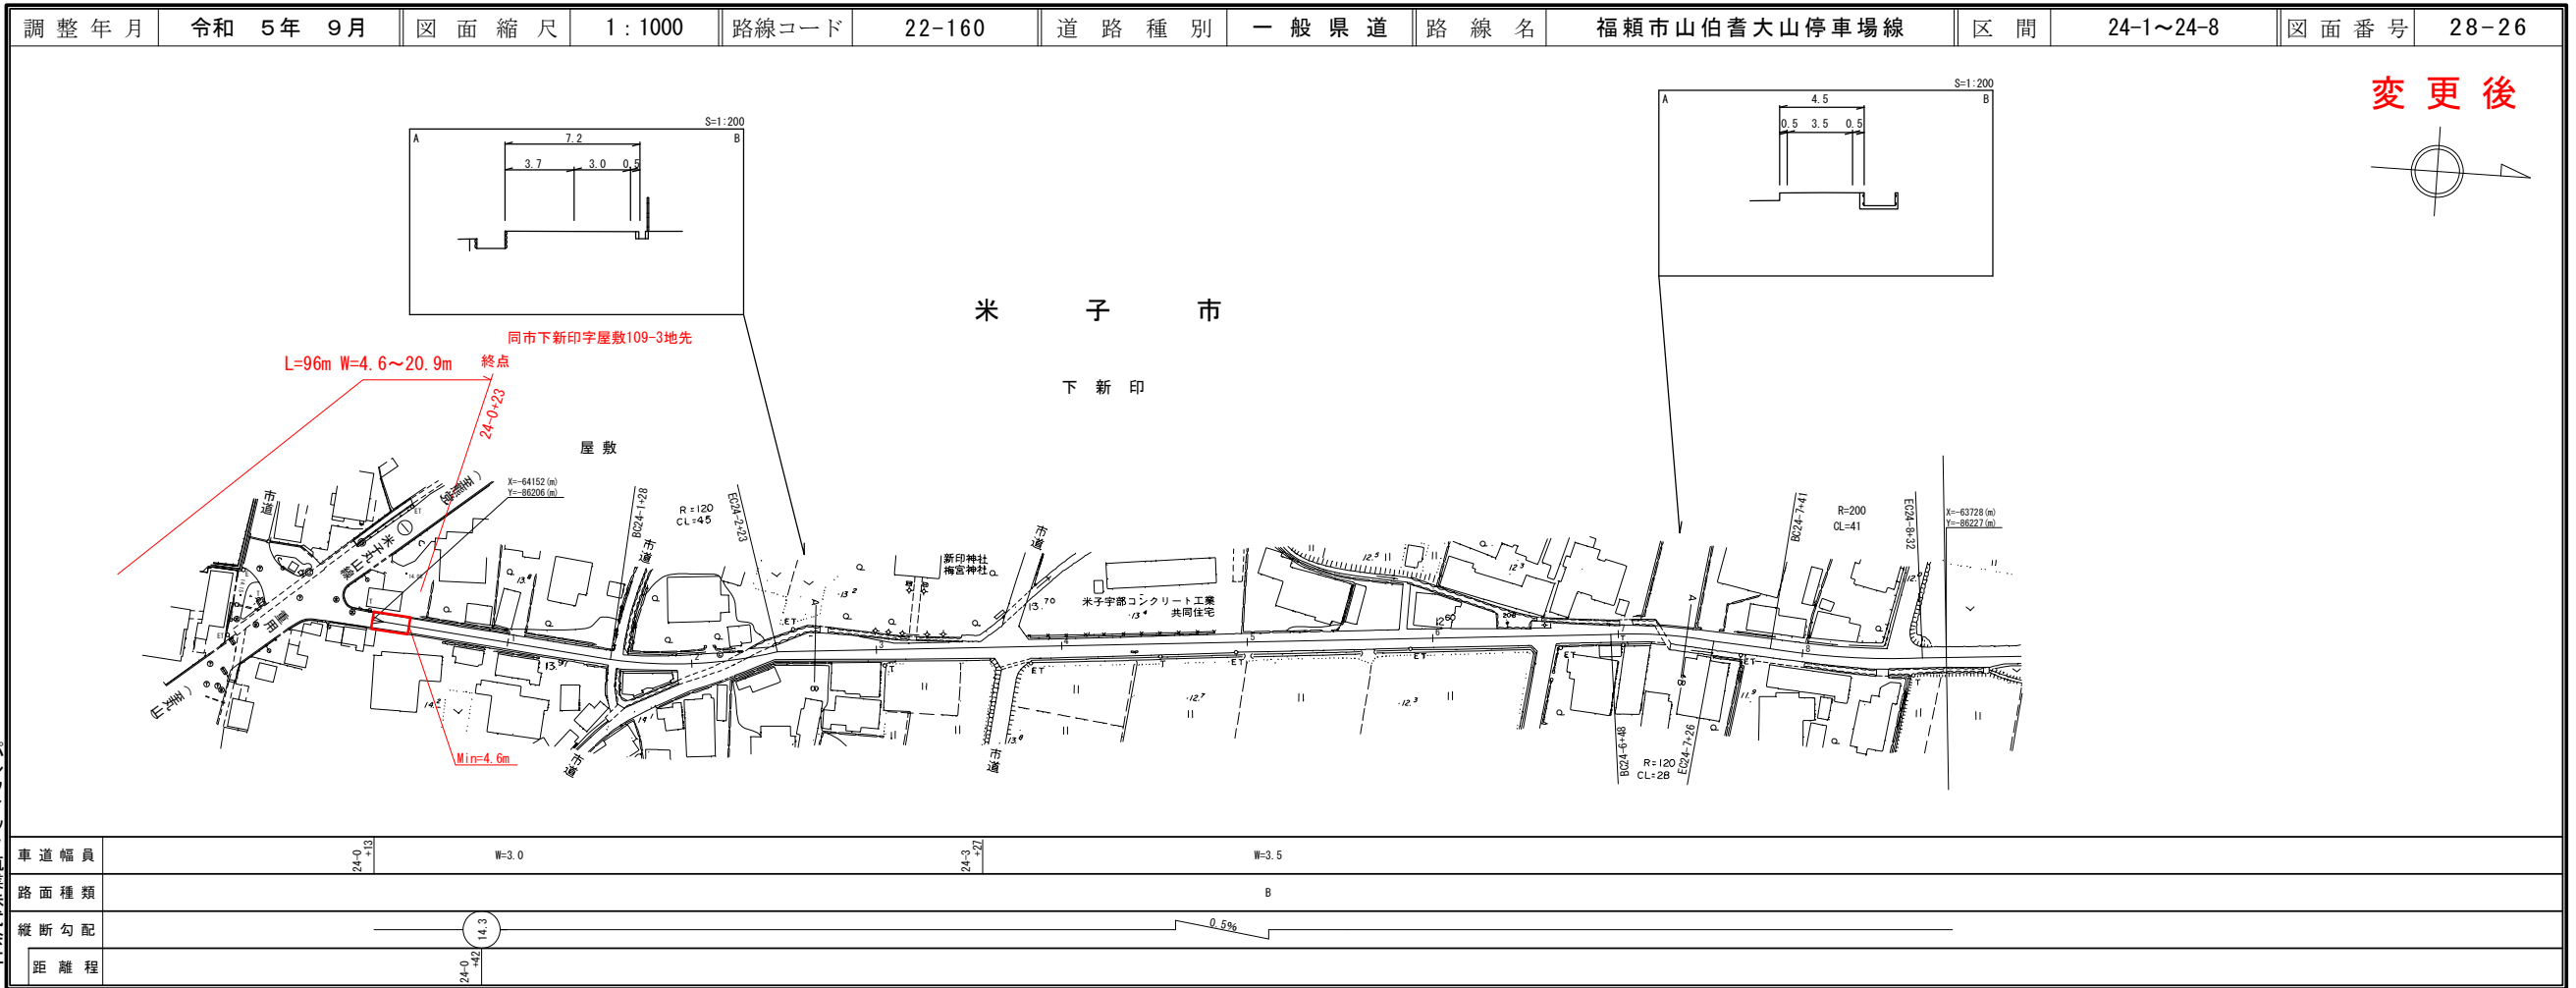

有限会社 マツモトサーベイコンサルタント

有限会社 シー・エス・コウリョウ

有限会社 ウェス

道 路 台 帳 付 図

鳥 取 県

パシフィック航業株式会社

道 路 台 帳 付 図

鳥 取 県