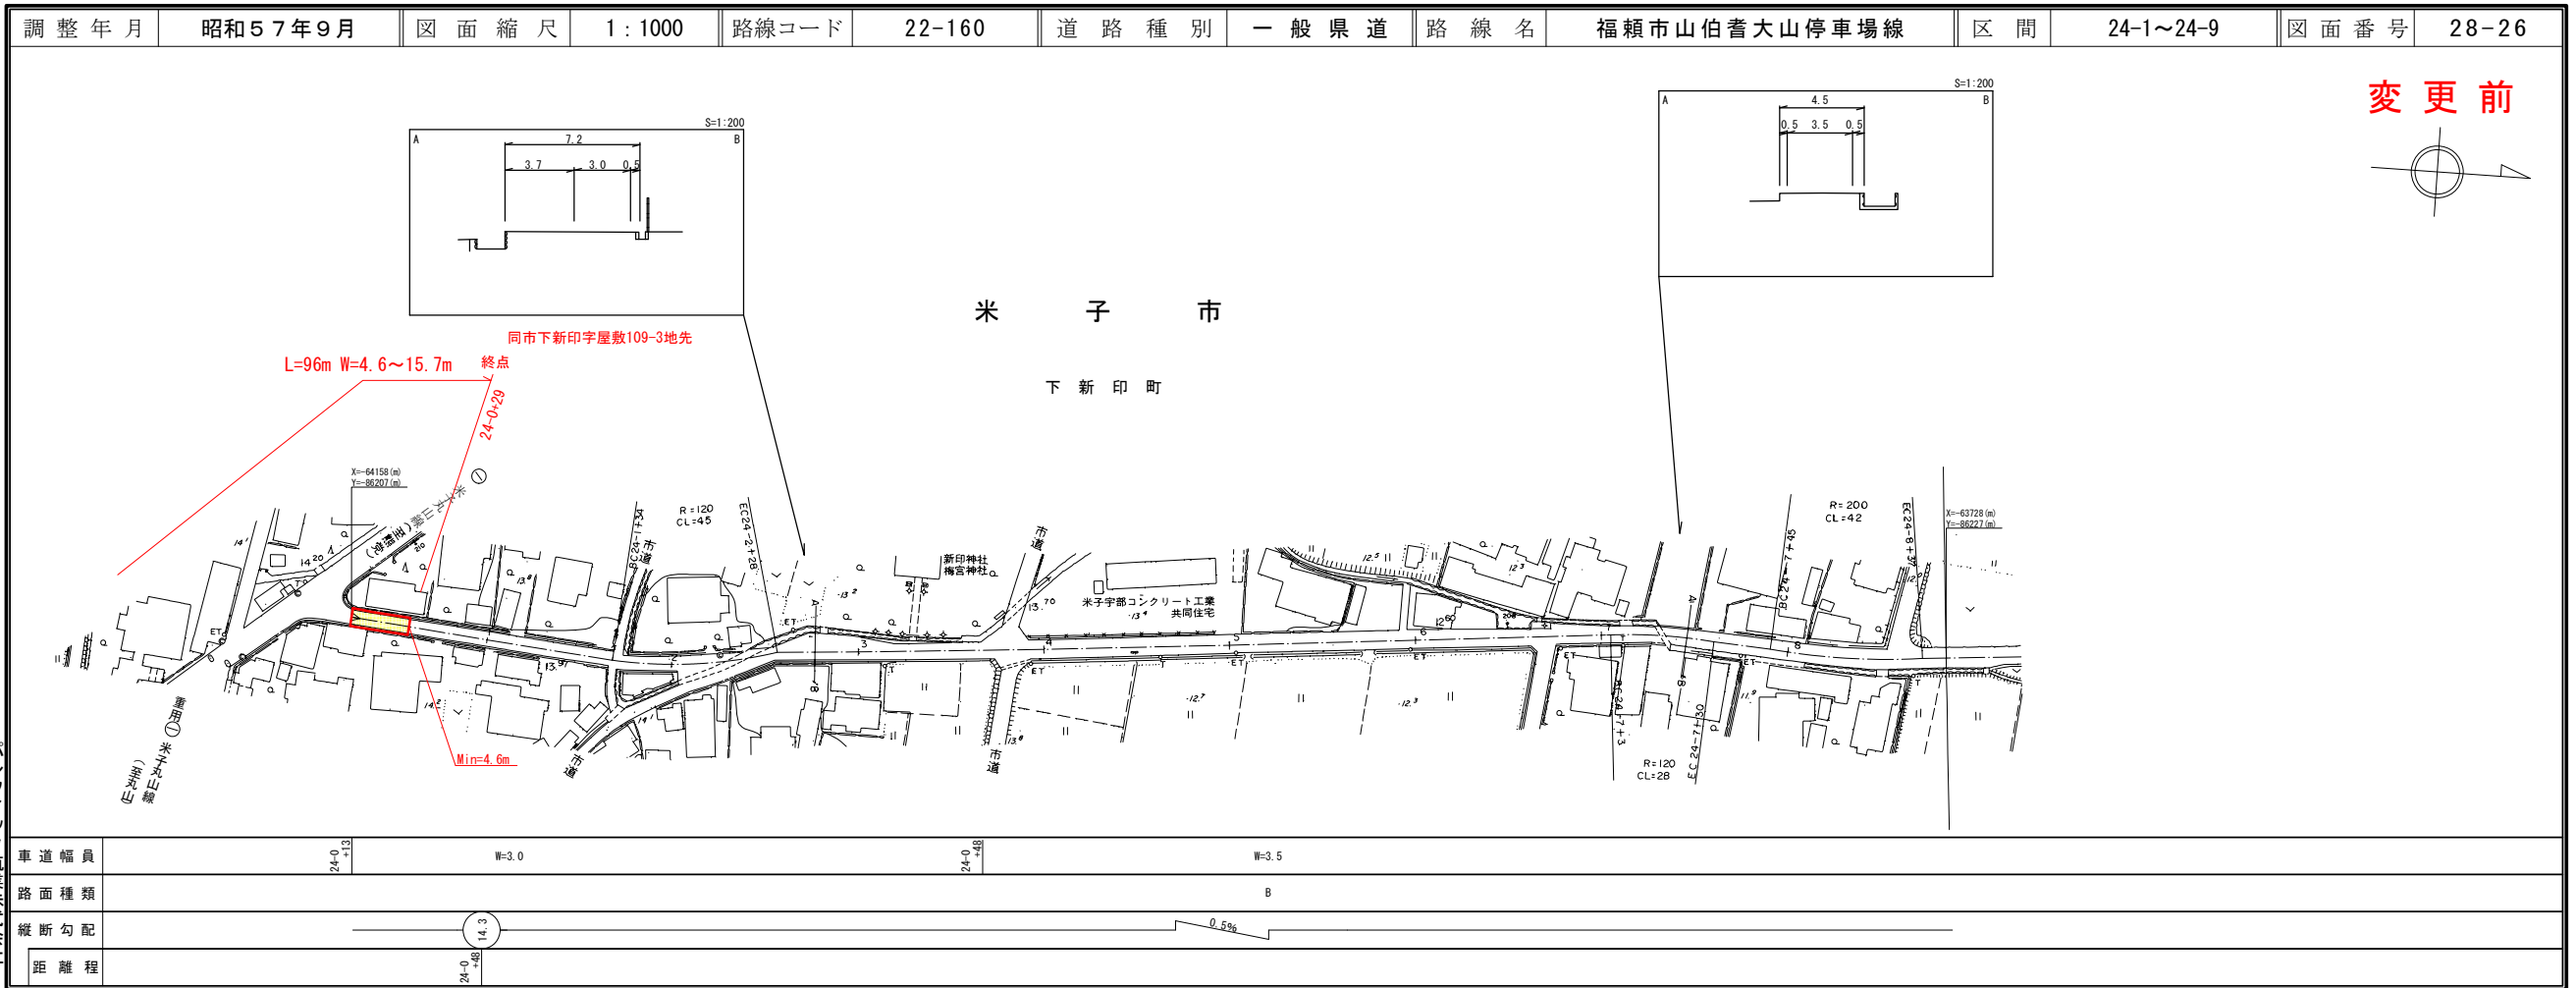

道 路 台 帳 付 図

鳥 取 県

パシフィック航業株式会社

道 路 台 帳 付 図

鳥 取 県

株式会社ミット