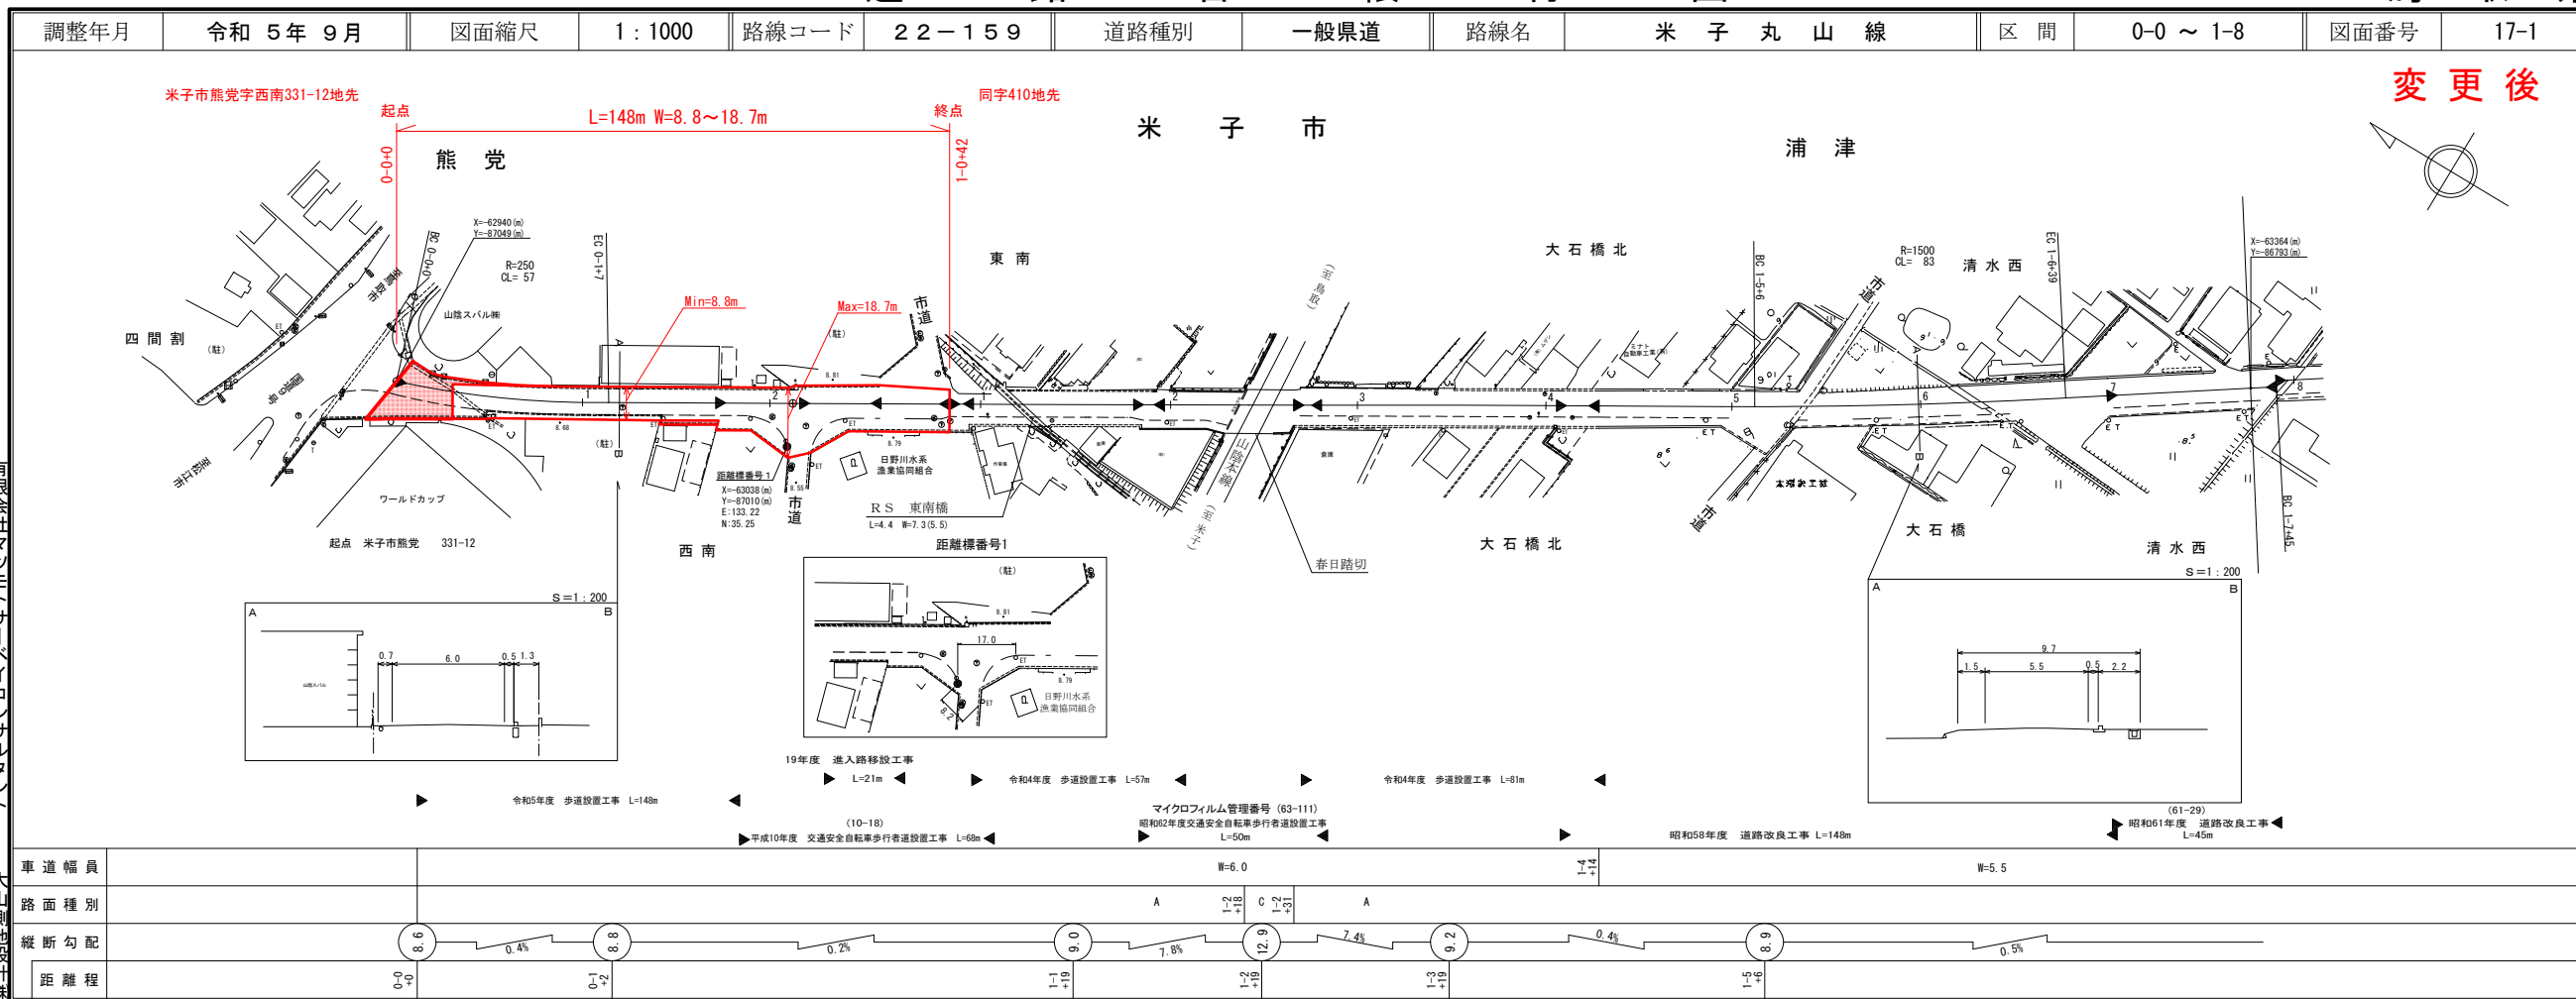

道路台帳付図

鳥取県

有限会社 マンモーターホームインサナルミット
株式会社 大山測地設計

道路台帳付図

鳥取県

有限会社 マンモーターホームインサナルミット
株式会社 大山測地設計

道 路 台 帳 付 図

鳥 取 県

株式会社 南コーポレーション

この図面に国土交通省国土院の承認を得て、図面内容の調査及び測量成果を
使用して調整したものである。(承認番号) 昭33 中公第 77 号

道 路 台 帳 付 図

鳥 取 県

株式会社 南コーポレーション

この図面に国土交通省国土院の承認を得て、図面内容の調査及び測量成果を
使用して調整したものである。(承認番号) 昭33 中公第 77 号