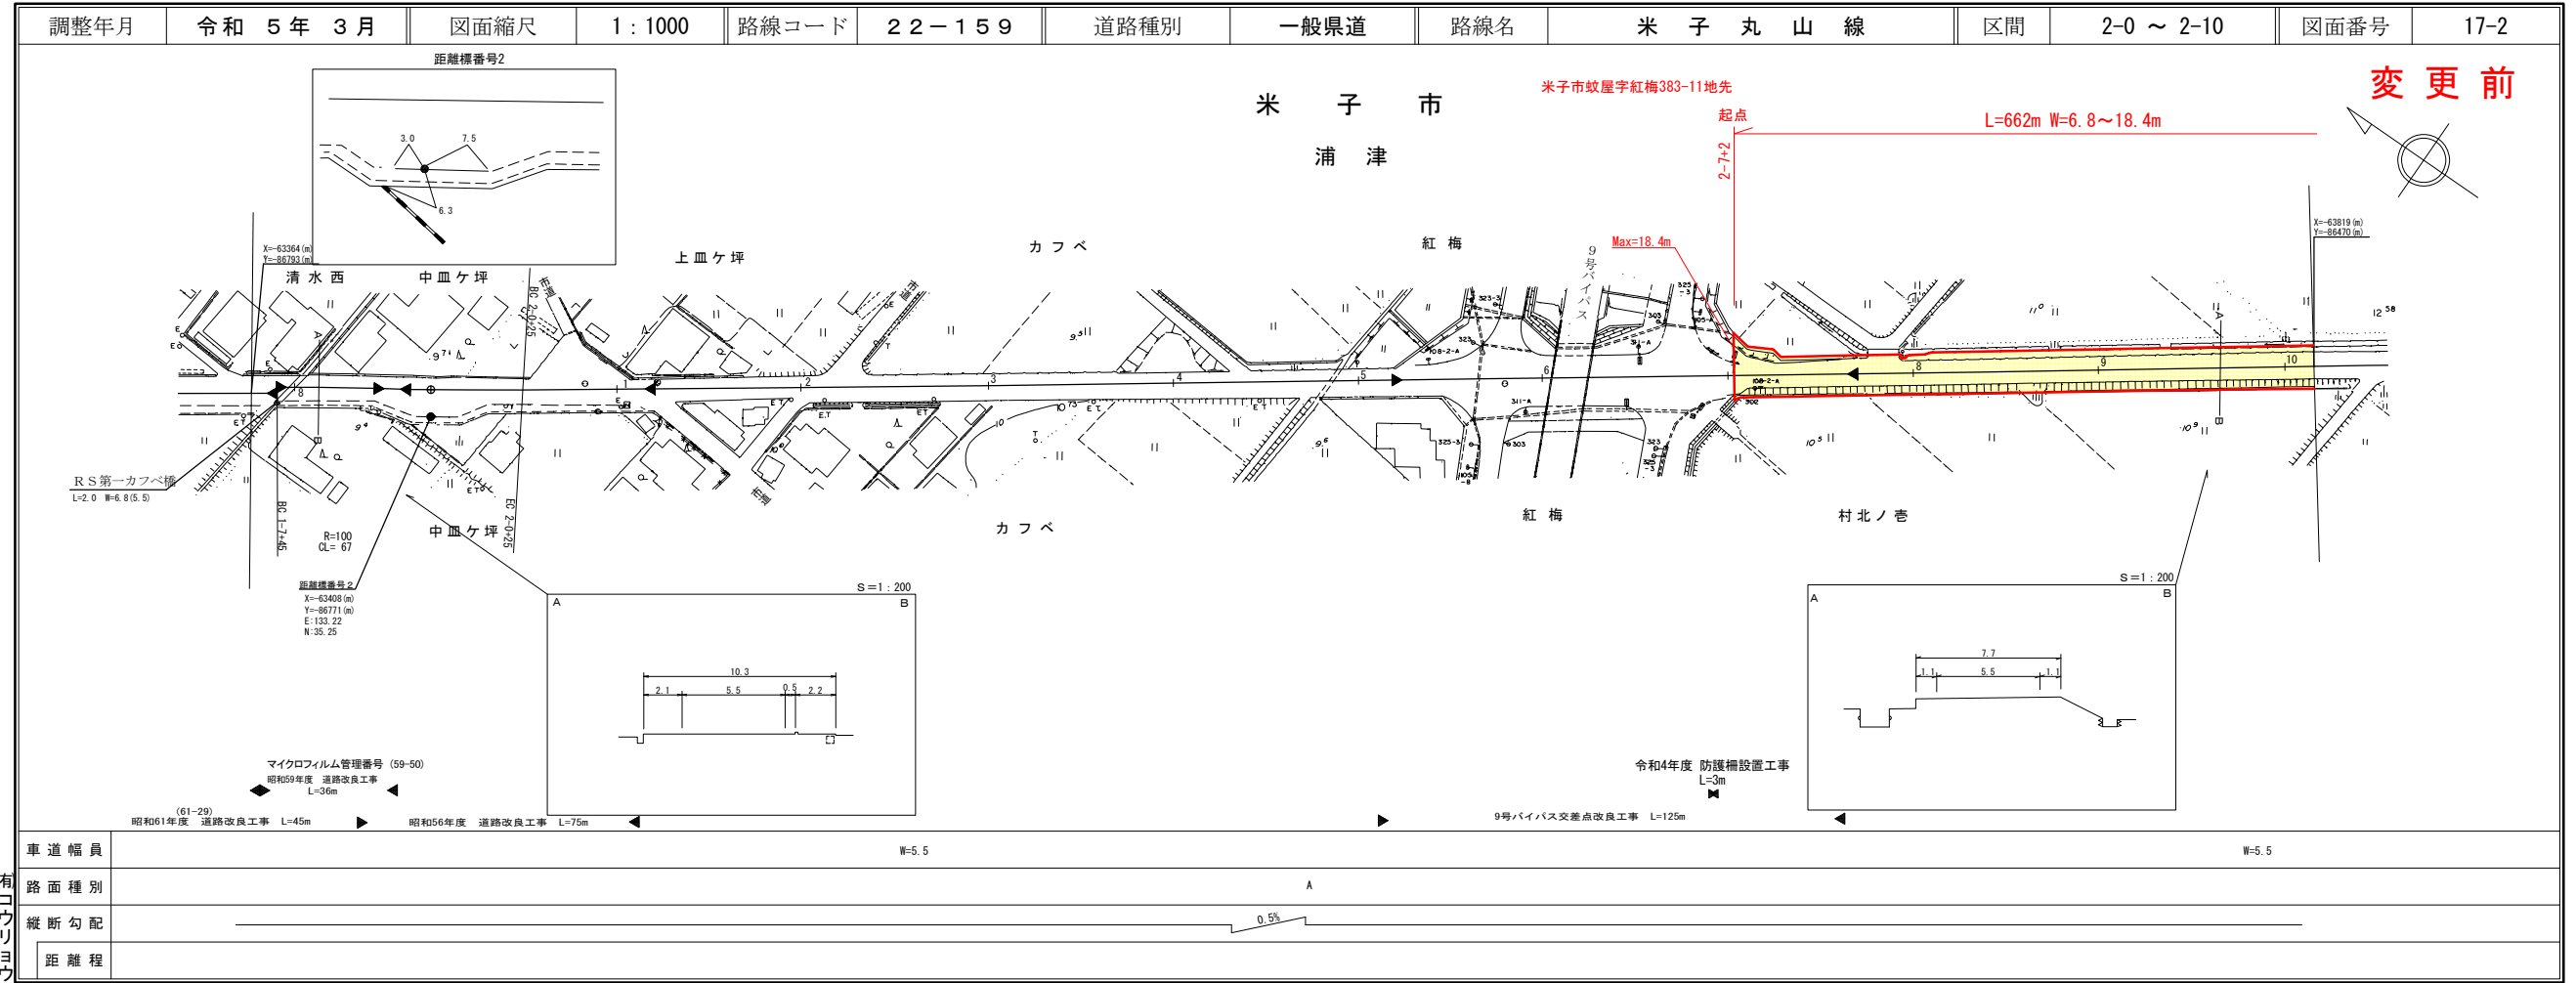

道路台帳付図

鳥取県

有限会社 マンモーターホームインサナルミット
株式会社 大山測地設計

道路台帳付図

鳥取県

有限会社 マンモーターホームインサナルミット
株式会社 大山測地設計

道 路 台 帳 付 図

鳥 取 県

株式会社 南コーポレーション

この図面に国土交通省国土院の承認を得て、図面内容の調査及び測量成果を
使用して調整したものである。(承認番号) 昭33 中公第 77 号

道 路 台 帳 付 図

鳥 取 県

株式会社 南コーポレーション

この図面に国土交通省国土院の承認を得て、図面内容の調査及び測量成果を
使用して調整したものである。(承認番号) 昭33 中公第 77 号