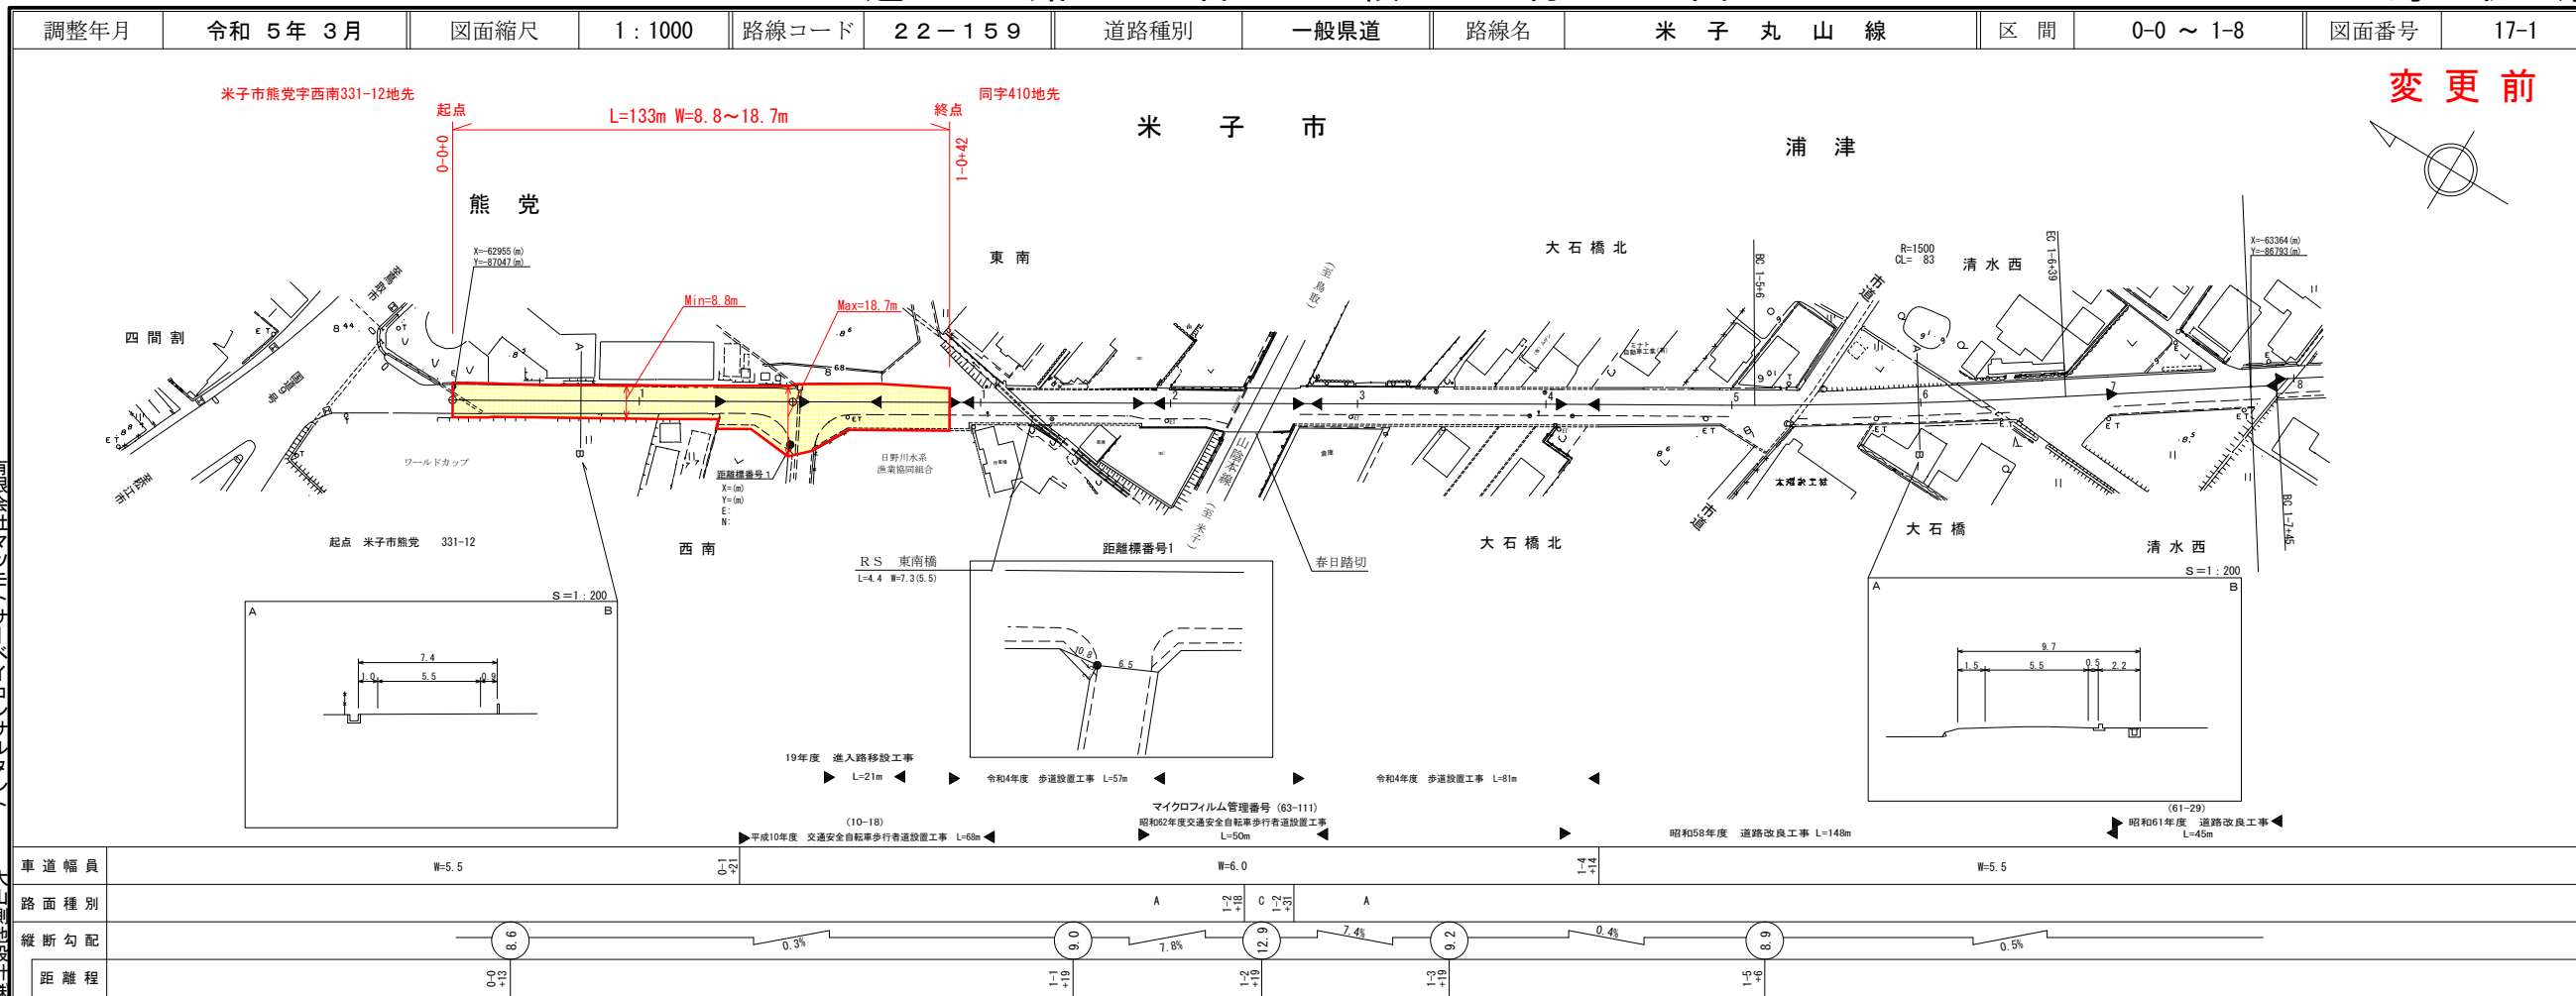

道路台帳付図

鳥取県

有限会社 マンモーターホームインサナルミット
株式会社 大山測地設計

道路台帳付図

鳥取県

有限会社 マンモーターホームインサナルミット
株式会社 大山測地設計

道 路 台 帳 付 図

鳥 取 県

株式会社 南コーポレーション

この図面に国土交通省国土院の承認を得て、図面内容の調査及び測量成果を
使用して調整したものである。(承認番号) 昭33 中公第 77 号

道 路 台 帳 付 図

鳥 取 県

株式会社 南コーポレーション

この図面に国土交通省国土院の承認を得て、図面内容の調査及び測量成果を
使用して調整したものである。(承認番号) 昭33 中公第 77 号