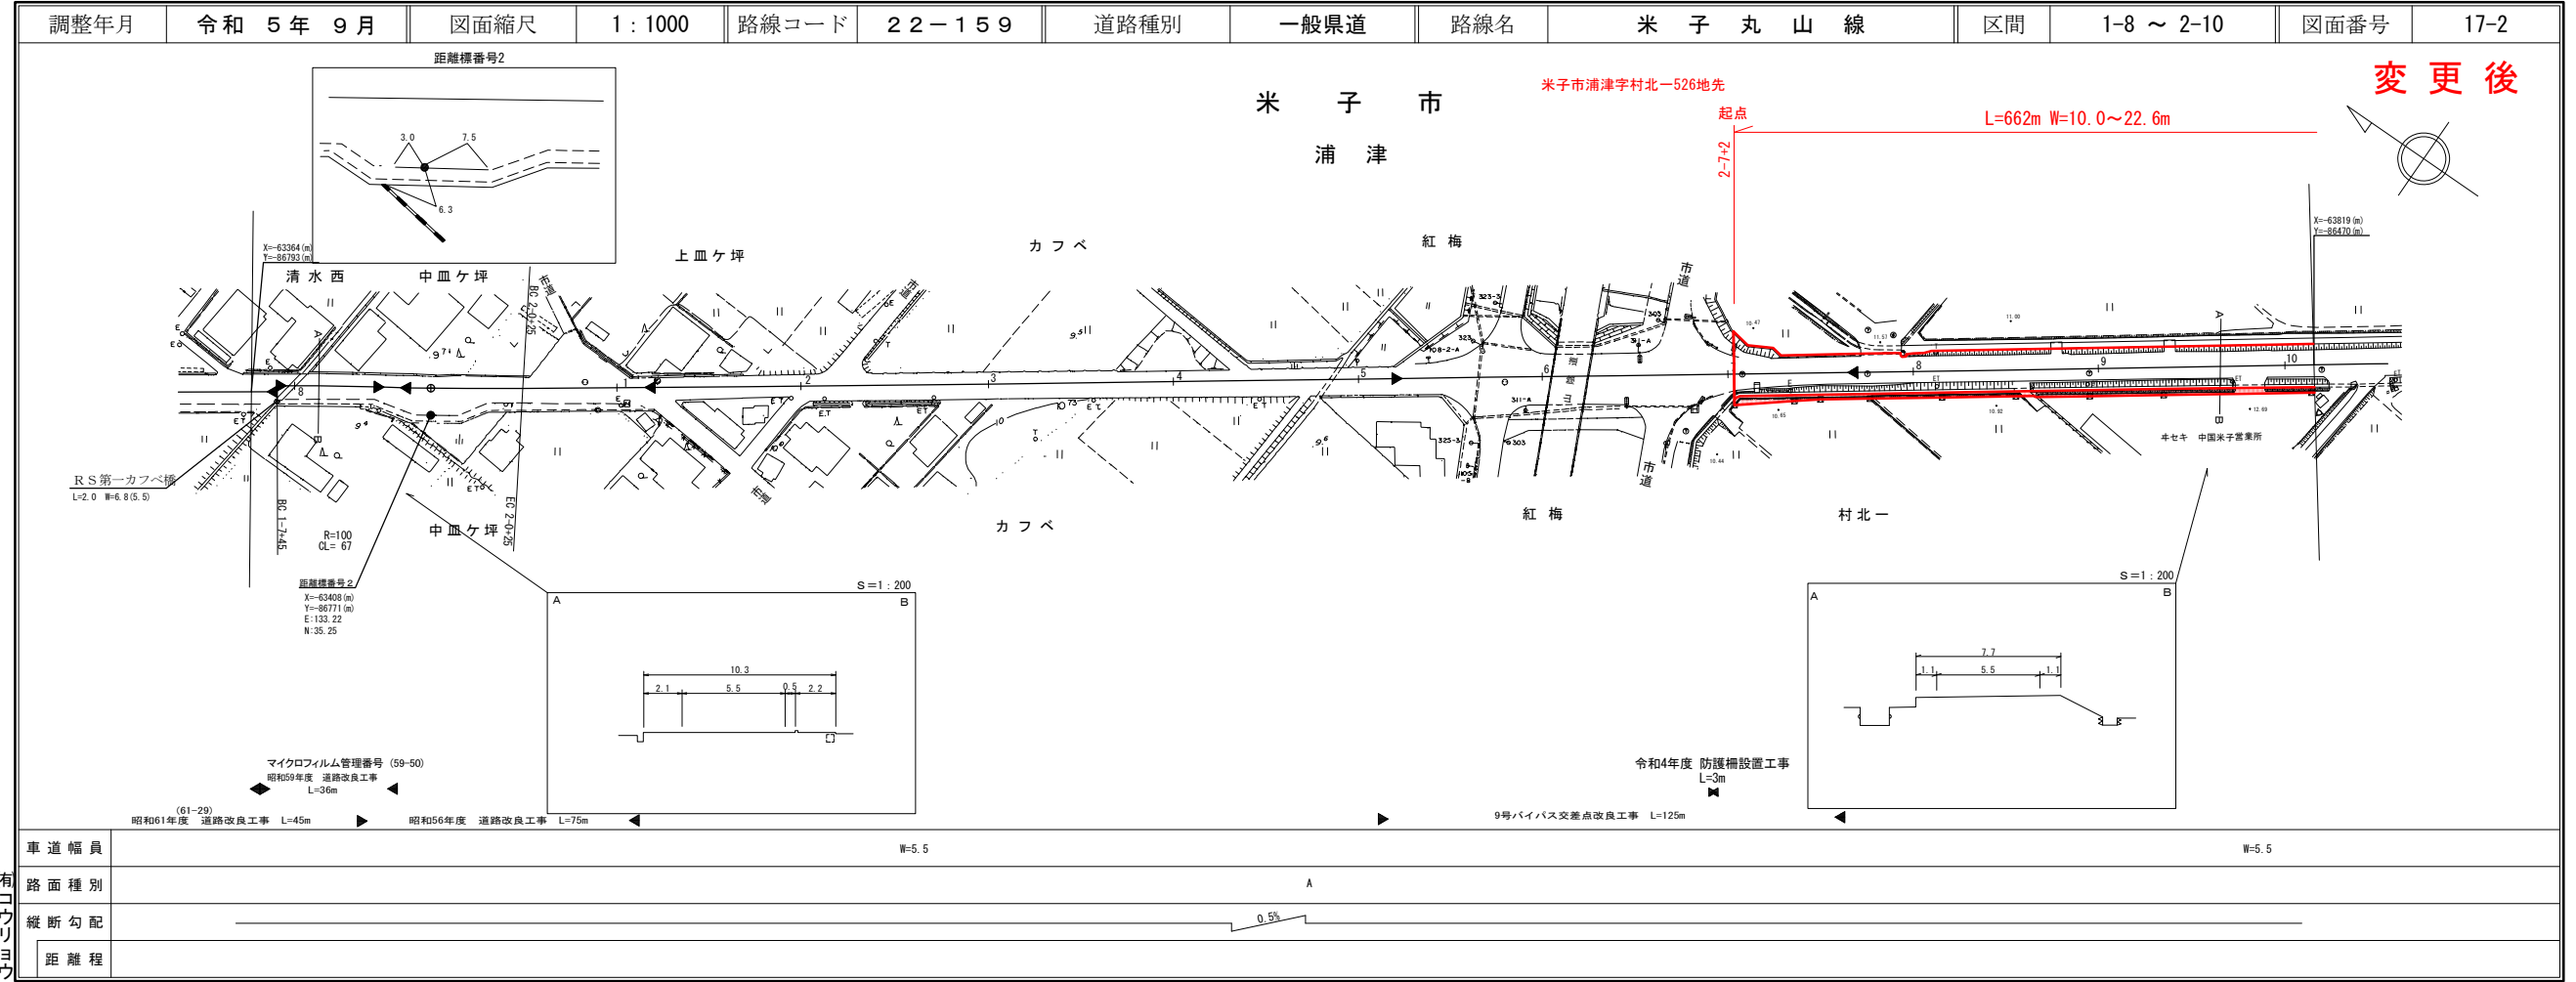

道路台帳付図

鳥取県

有限会社 マンモーターホームインサナルミット
株式会社 大山測地設計

道路台帳付図

鳥取県

有限会社 マンモーターホームインサナルミット
株式会社 大山測地設計

道 路 台 帳 付 図

鳥 取 県

株式会社 南コーポレーション

この図面に国土交通省国土院の承認を得て、図面内容の調査及び測量成果を
使用して調整したものである。(承認番号) 昭33 中公第 77 号

道 路 台 帳 付 図

鳥 取 県

株式会社 南コーポレーション

この図面に国土交通省国土院の承認を得て、図面内容の調査及び測量成果を
使用して調整したものである。(承認番号) 昭33 中公第 77 号