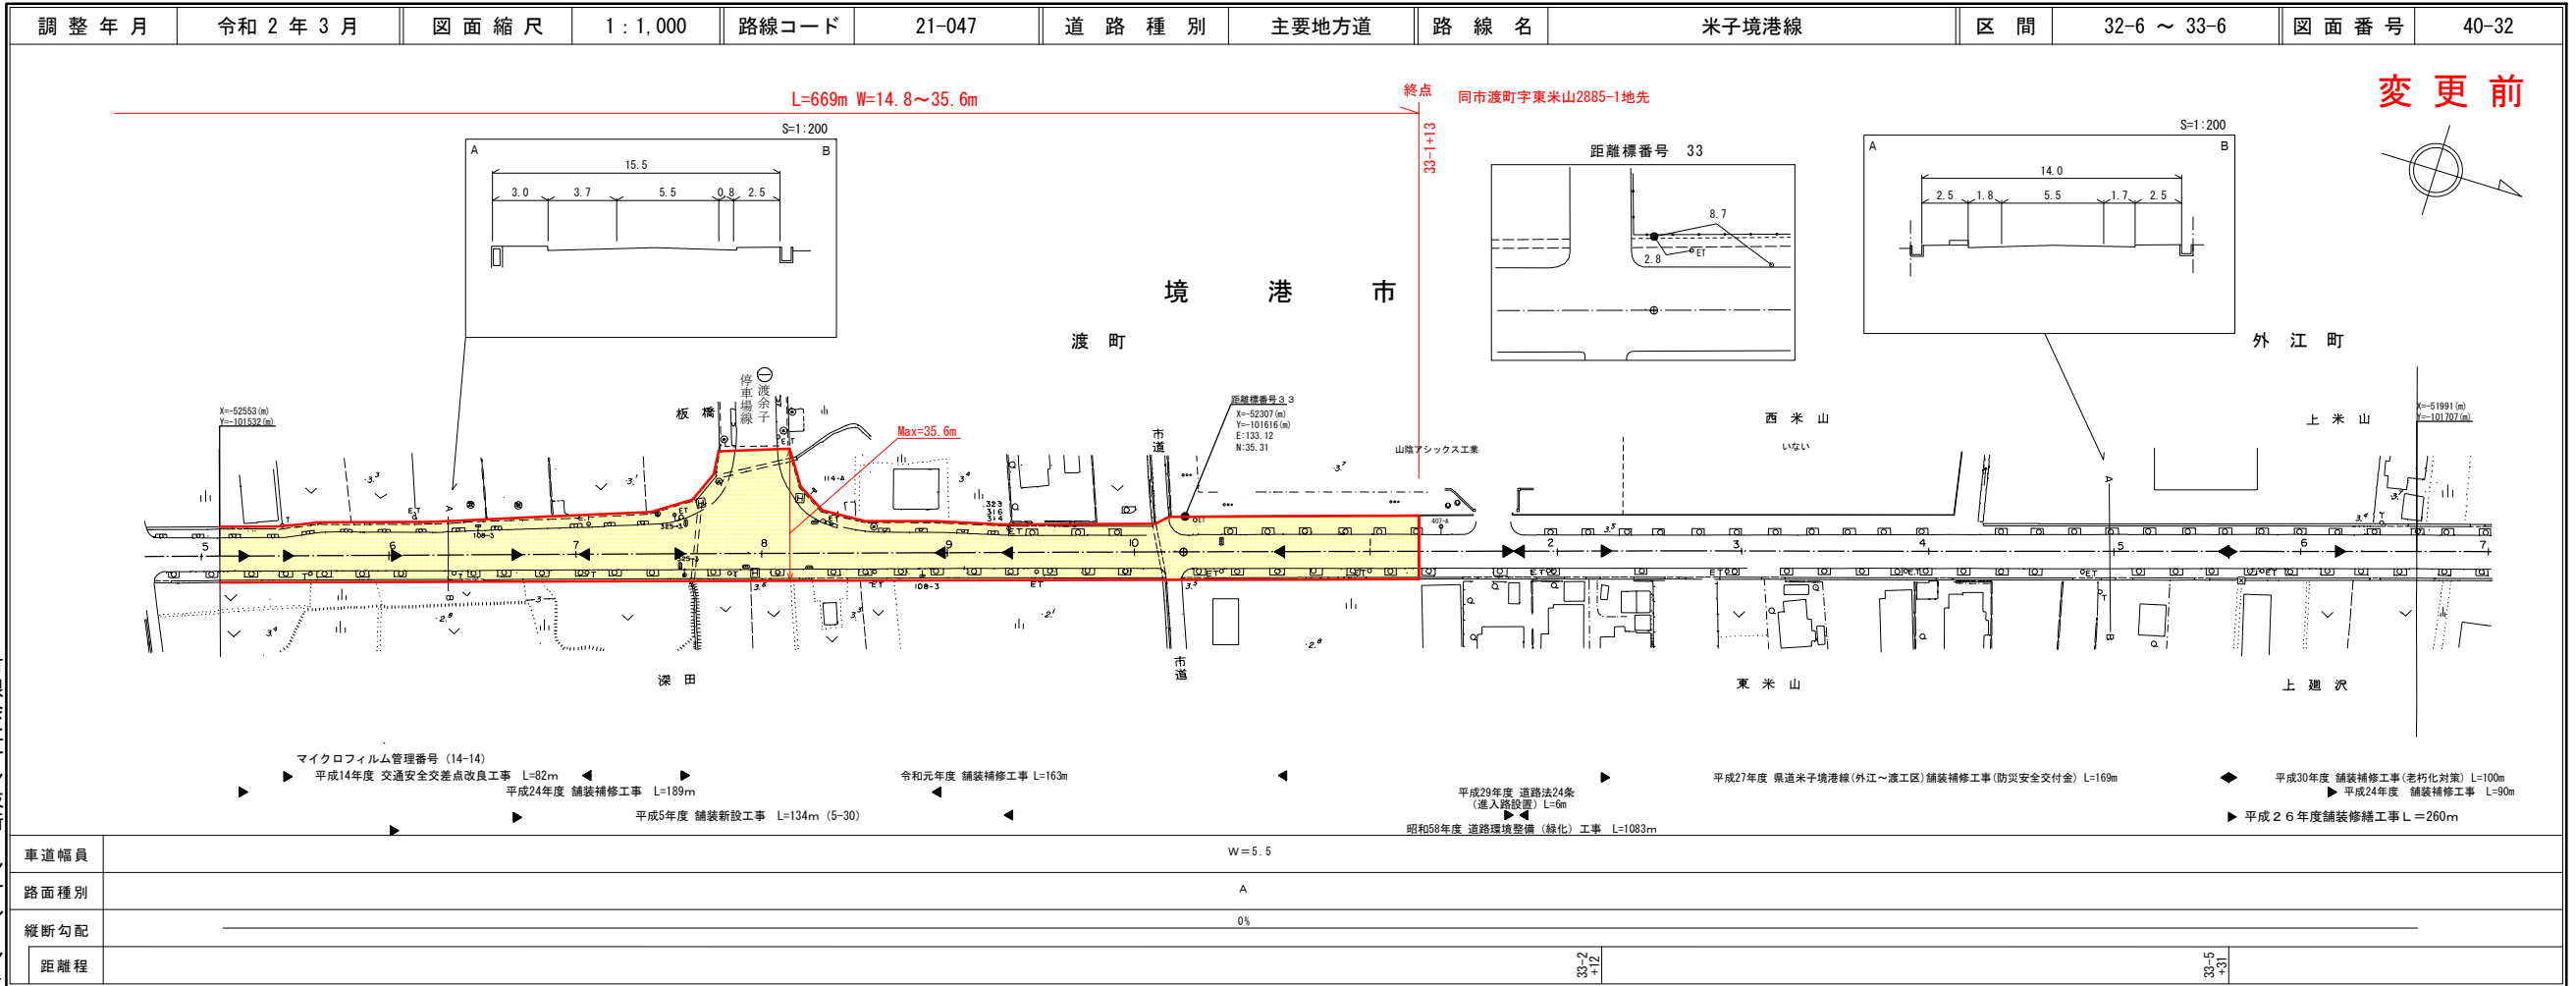

道 路 台 帳 平 面 図

鳥 取 県

株式会社
アイテック

道 路 台 帳 付 図

鳥 取 県

株式会社
ミット
アイテック

道 路 台 帳 付 図

鳥 取 県

株式会社アートスペース 有限会社サンタルタント

道 路 台 帳 付 図

鳥 取 県

株式会社アートスペース 有限会社サンタルタント