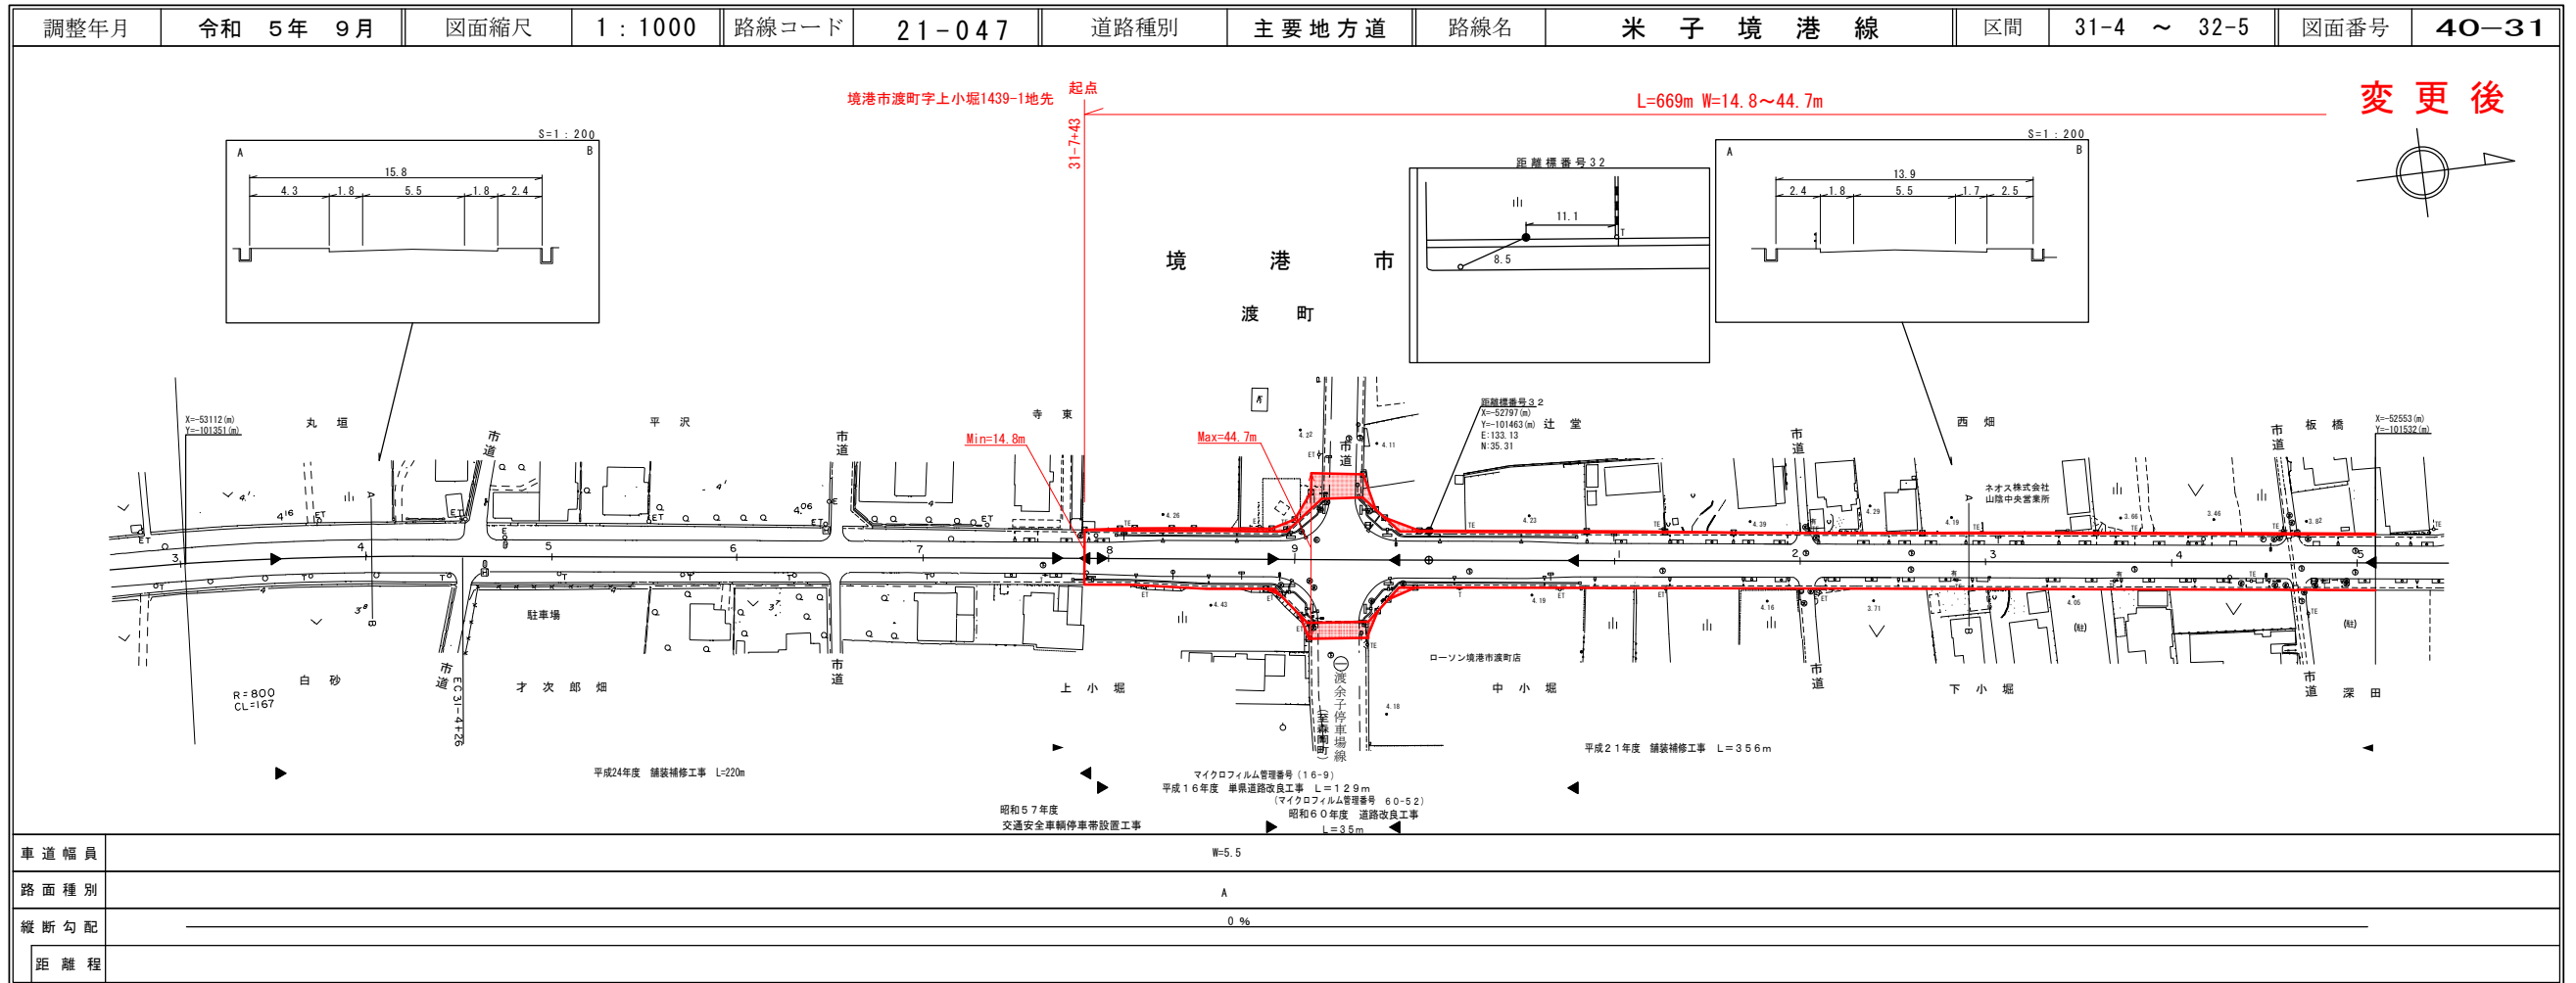

道 路 台 帳 平 面 図

鳥 取 県

株式会社
アイテック

道 路 台 帳 付 図

鳥 取 県

株式会社
ミット
アイテック

道 路 台 帳 付 図

鳥 取 県

株式会社アートスペース 有限会社サンタルタント

道 路 台 帳 付 図

鳥 取 県

株式会社アートスペース 有限会社サンタルタント