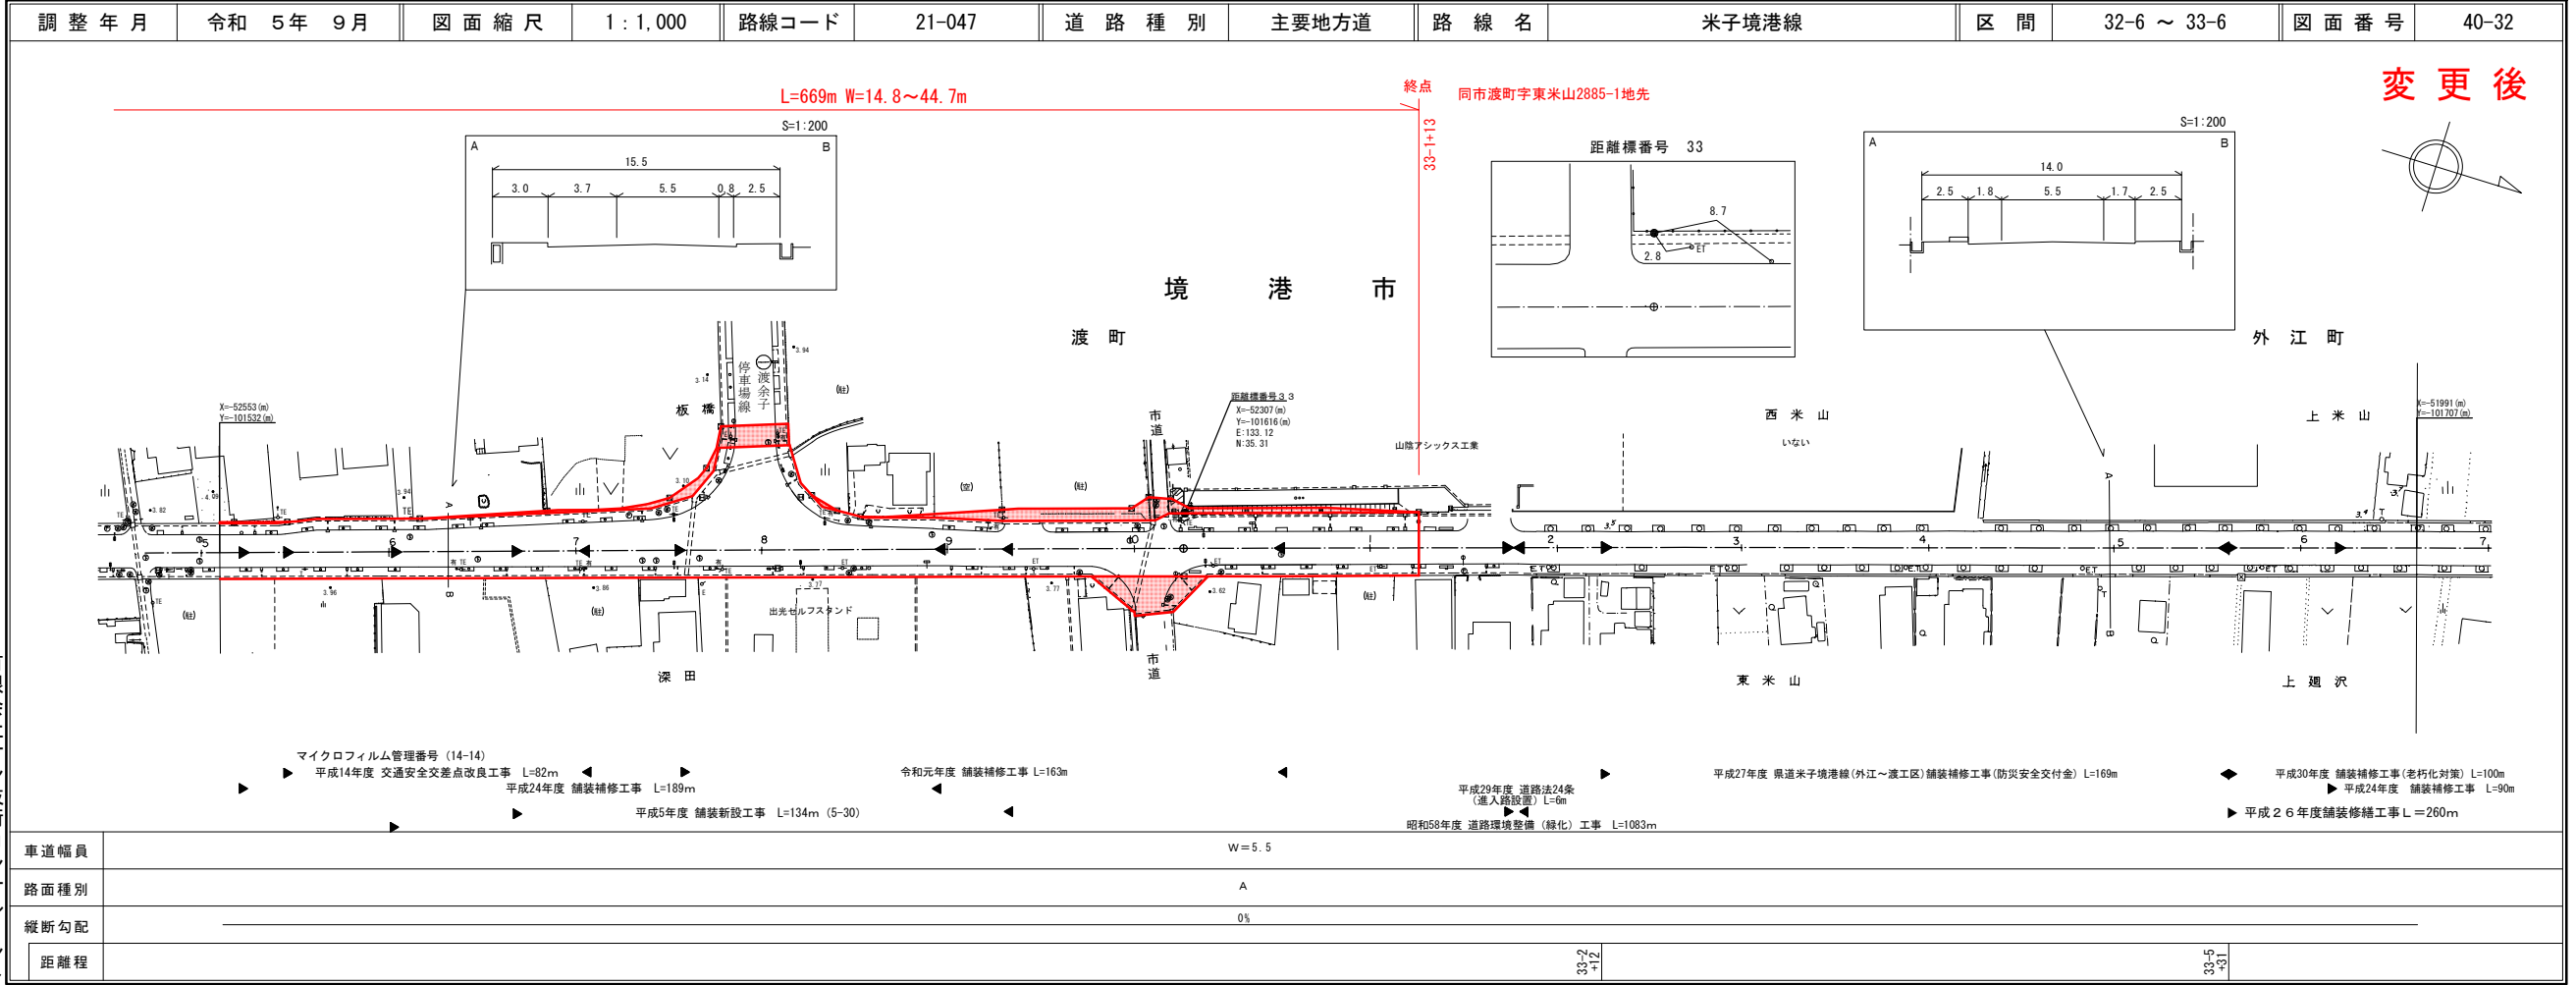

道 路 台 帳 平 面 図

鳥 取 県

株式会社
アイテック

道 路 台 帳 付 図

鳥 取 県

株式会社
ミット
アイテック

道 路 台 帳 付 図

鳥 取 県

株式会社アートスペース 有限会社サンタルタント

道 路 台 帳 付 図

鳥 取 県

株式会社アートスペース 有限会社サンタルタント