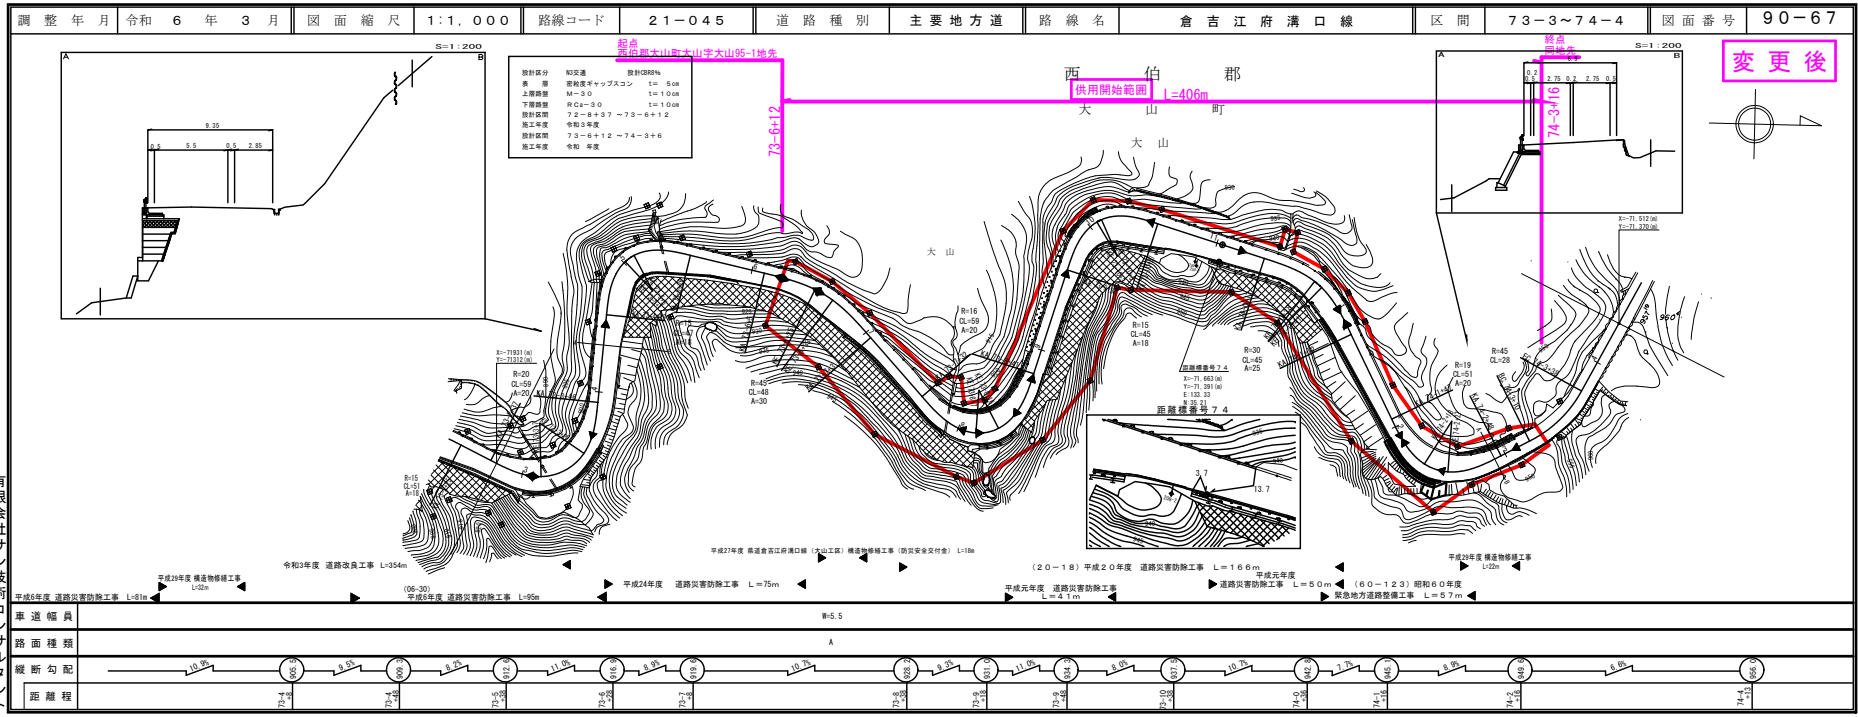

21-045
倉吉江府溝口線

令和5年度

道路台帳付図

鳥取県

有限会社マツモトサール
技術コンサルタント

道路台帳付図

鳥取県

有限会社マツモトサール
技術コンサルタント