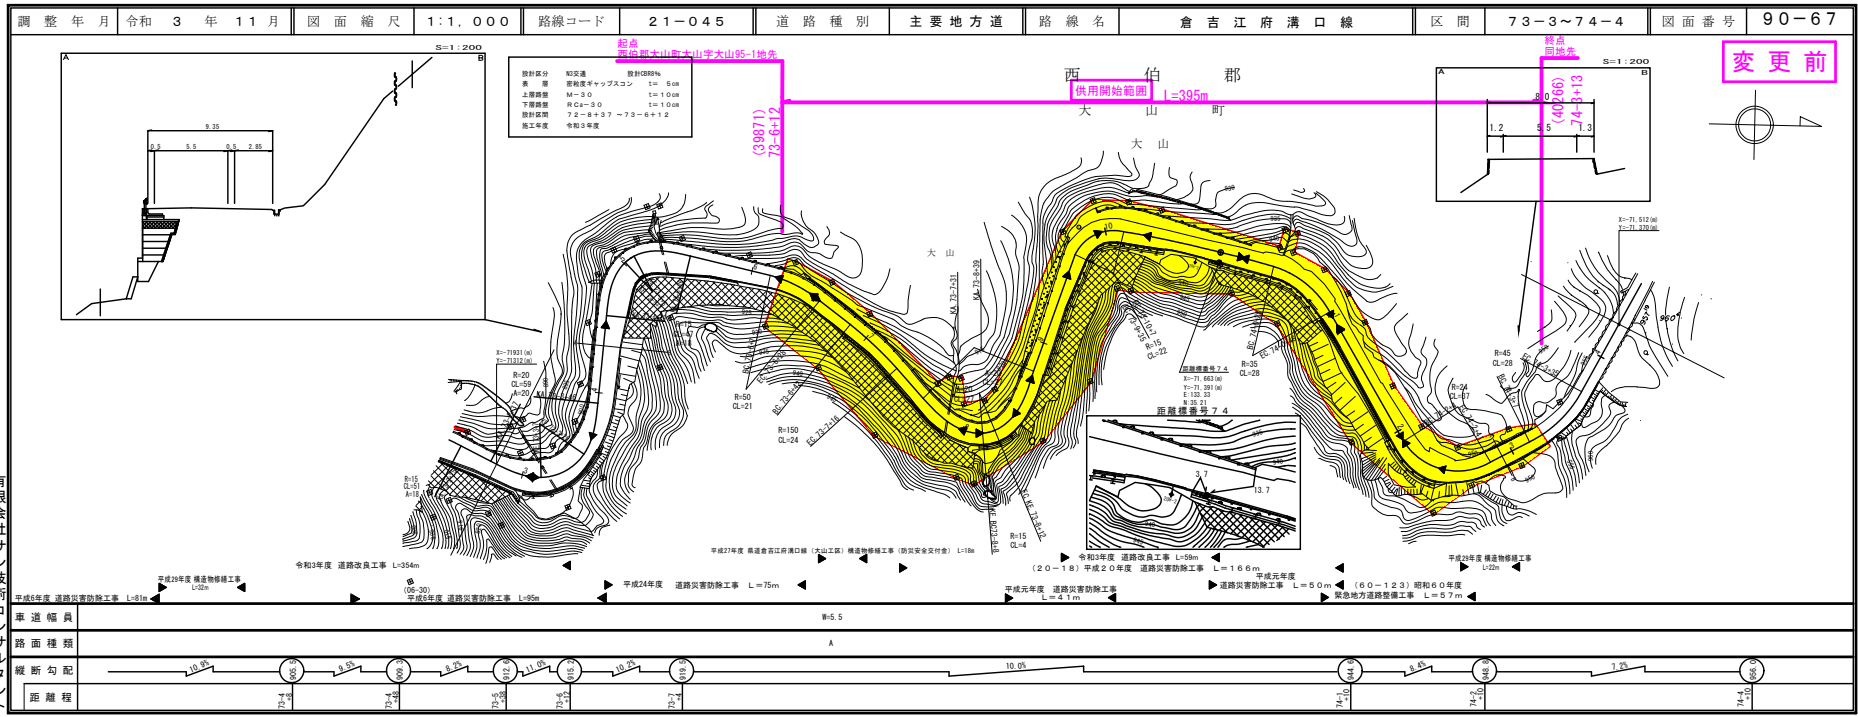

21-045
倉吉江府溝口線

令和5年度

道路台帳付図

鳥取県

有限会社マツモトサール
技術コンサルタント

道路台帳付図

鳥取県

有限会社マツモトサール
技術コンサルタント