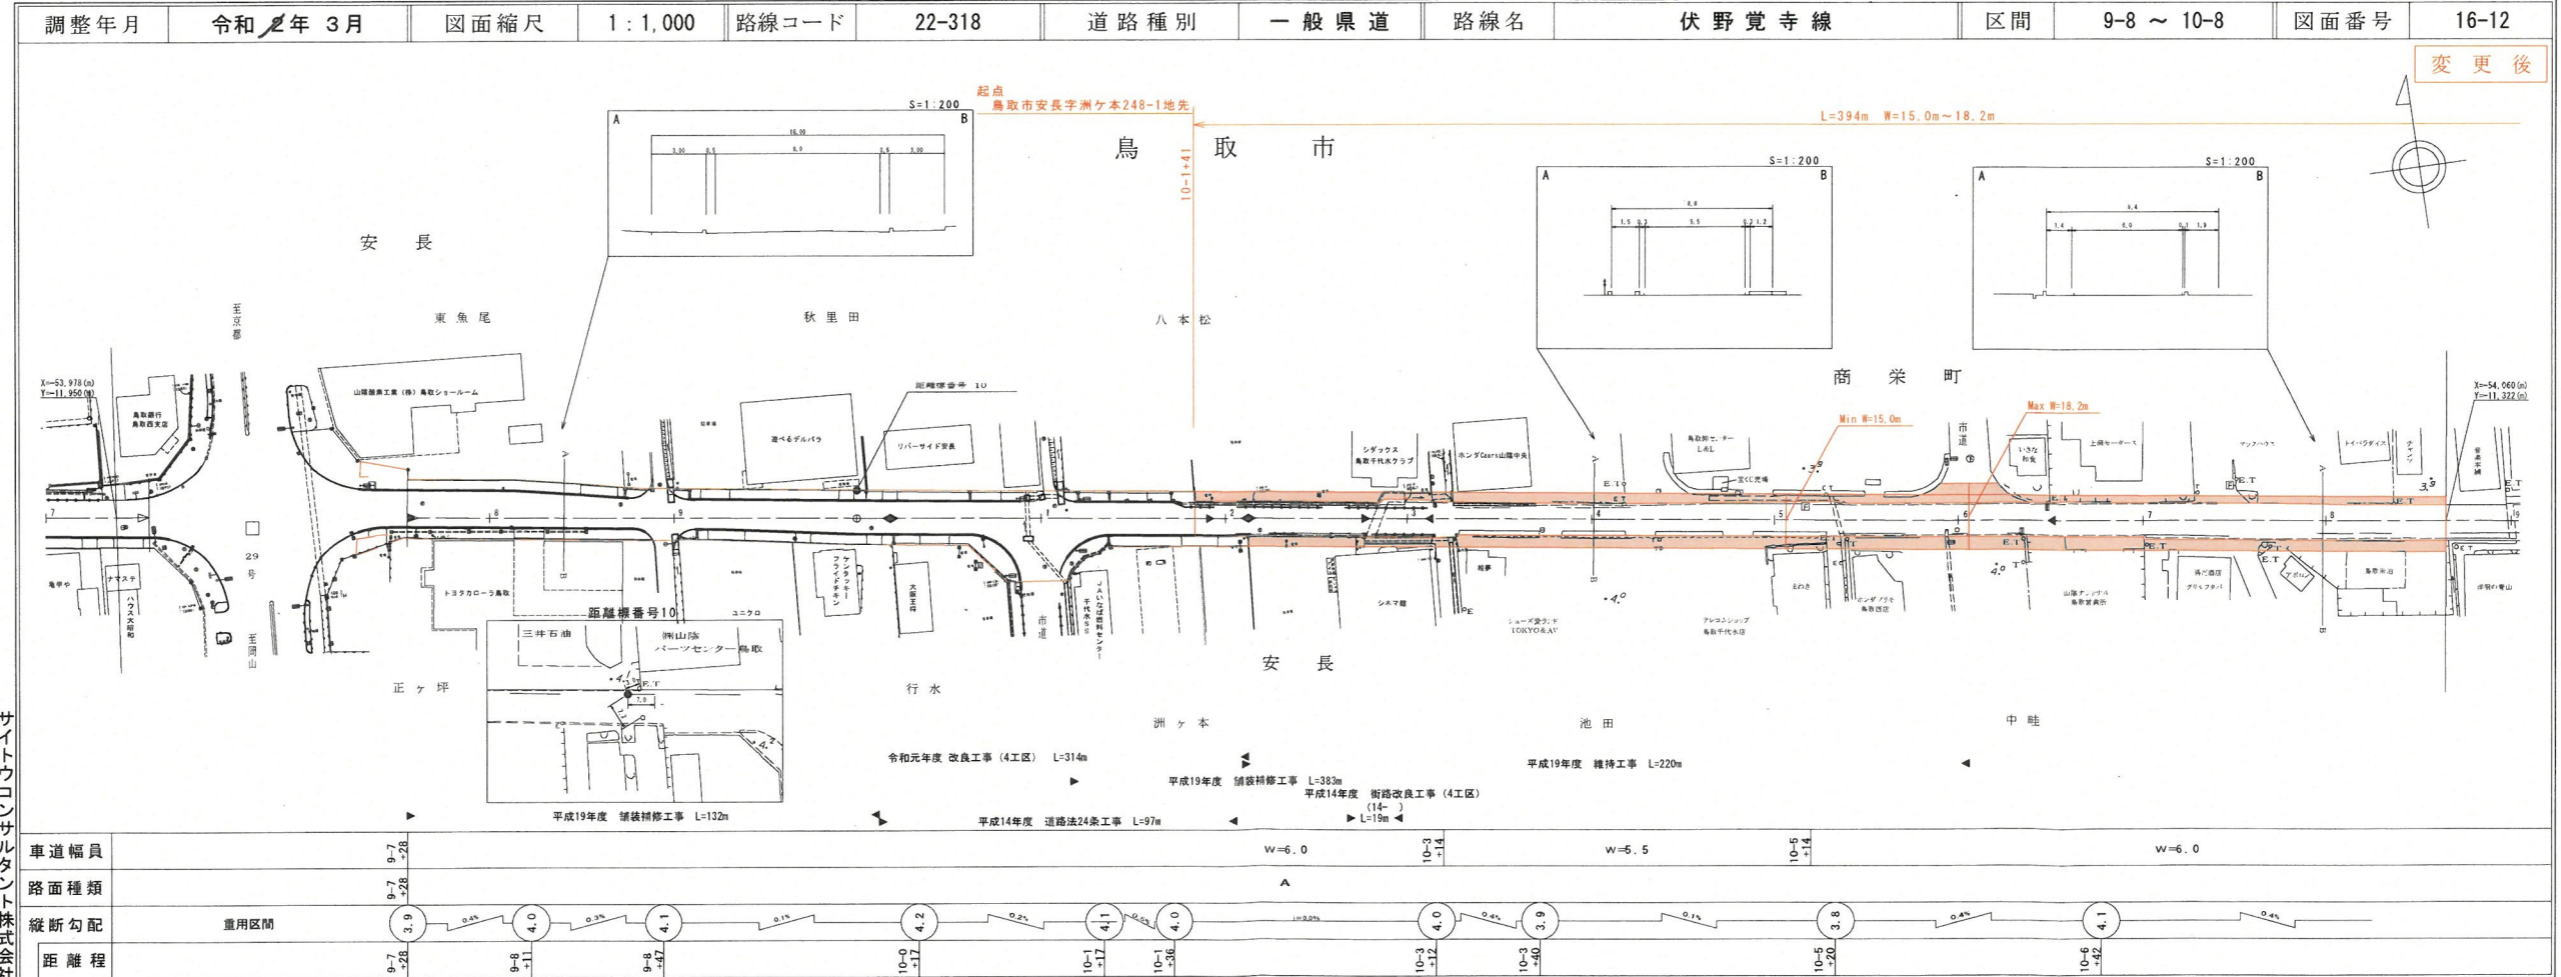

道路台帳付図

鳥取県

サイトウコンサルタント株式会社
株式会社 ミット