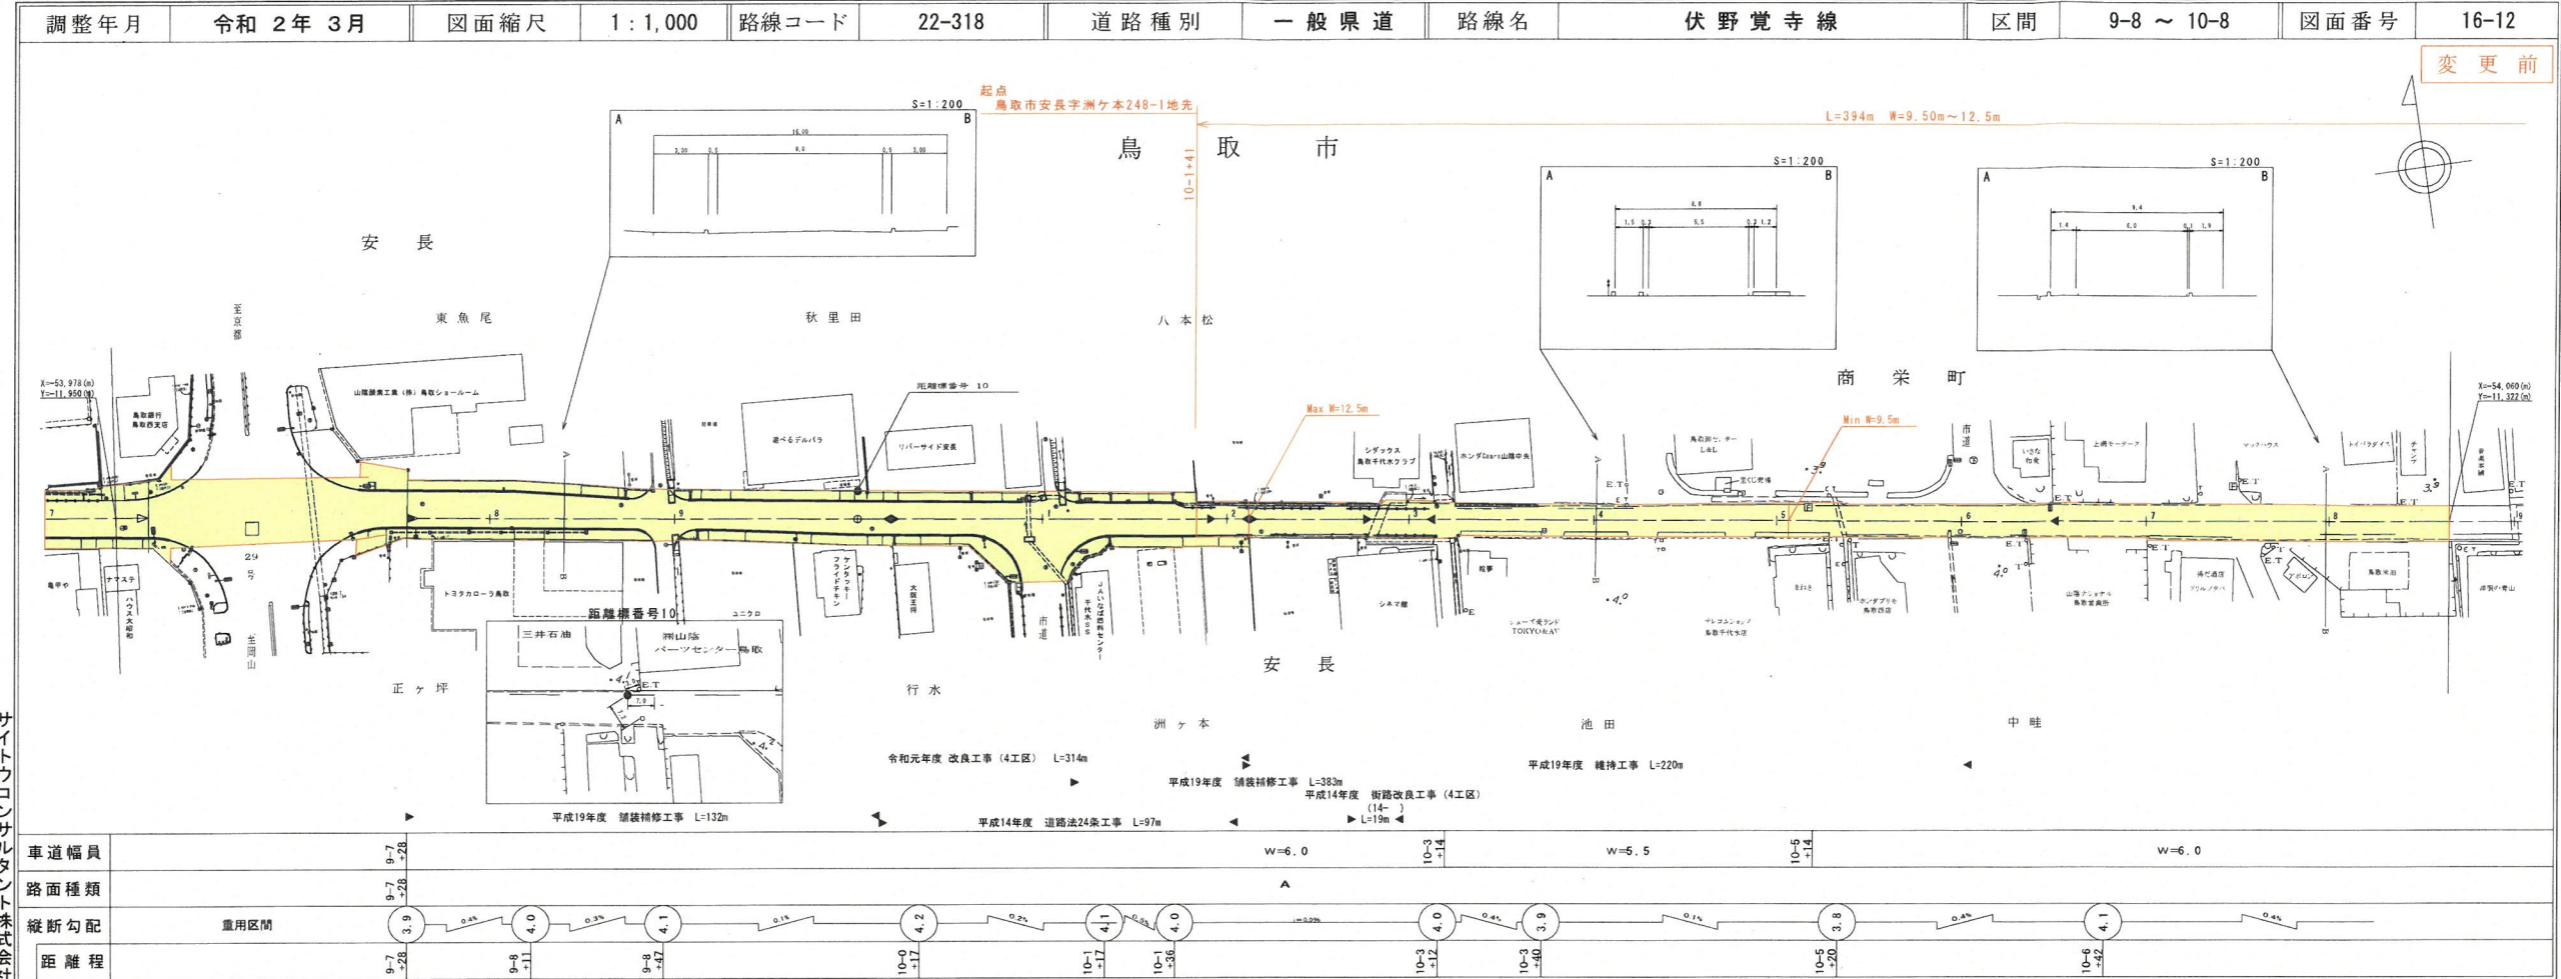

道路台帳付図

鳥取県

サイトウコンサルタント株式会社
株式会社 ミット

6