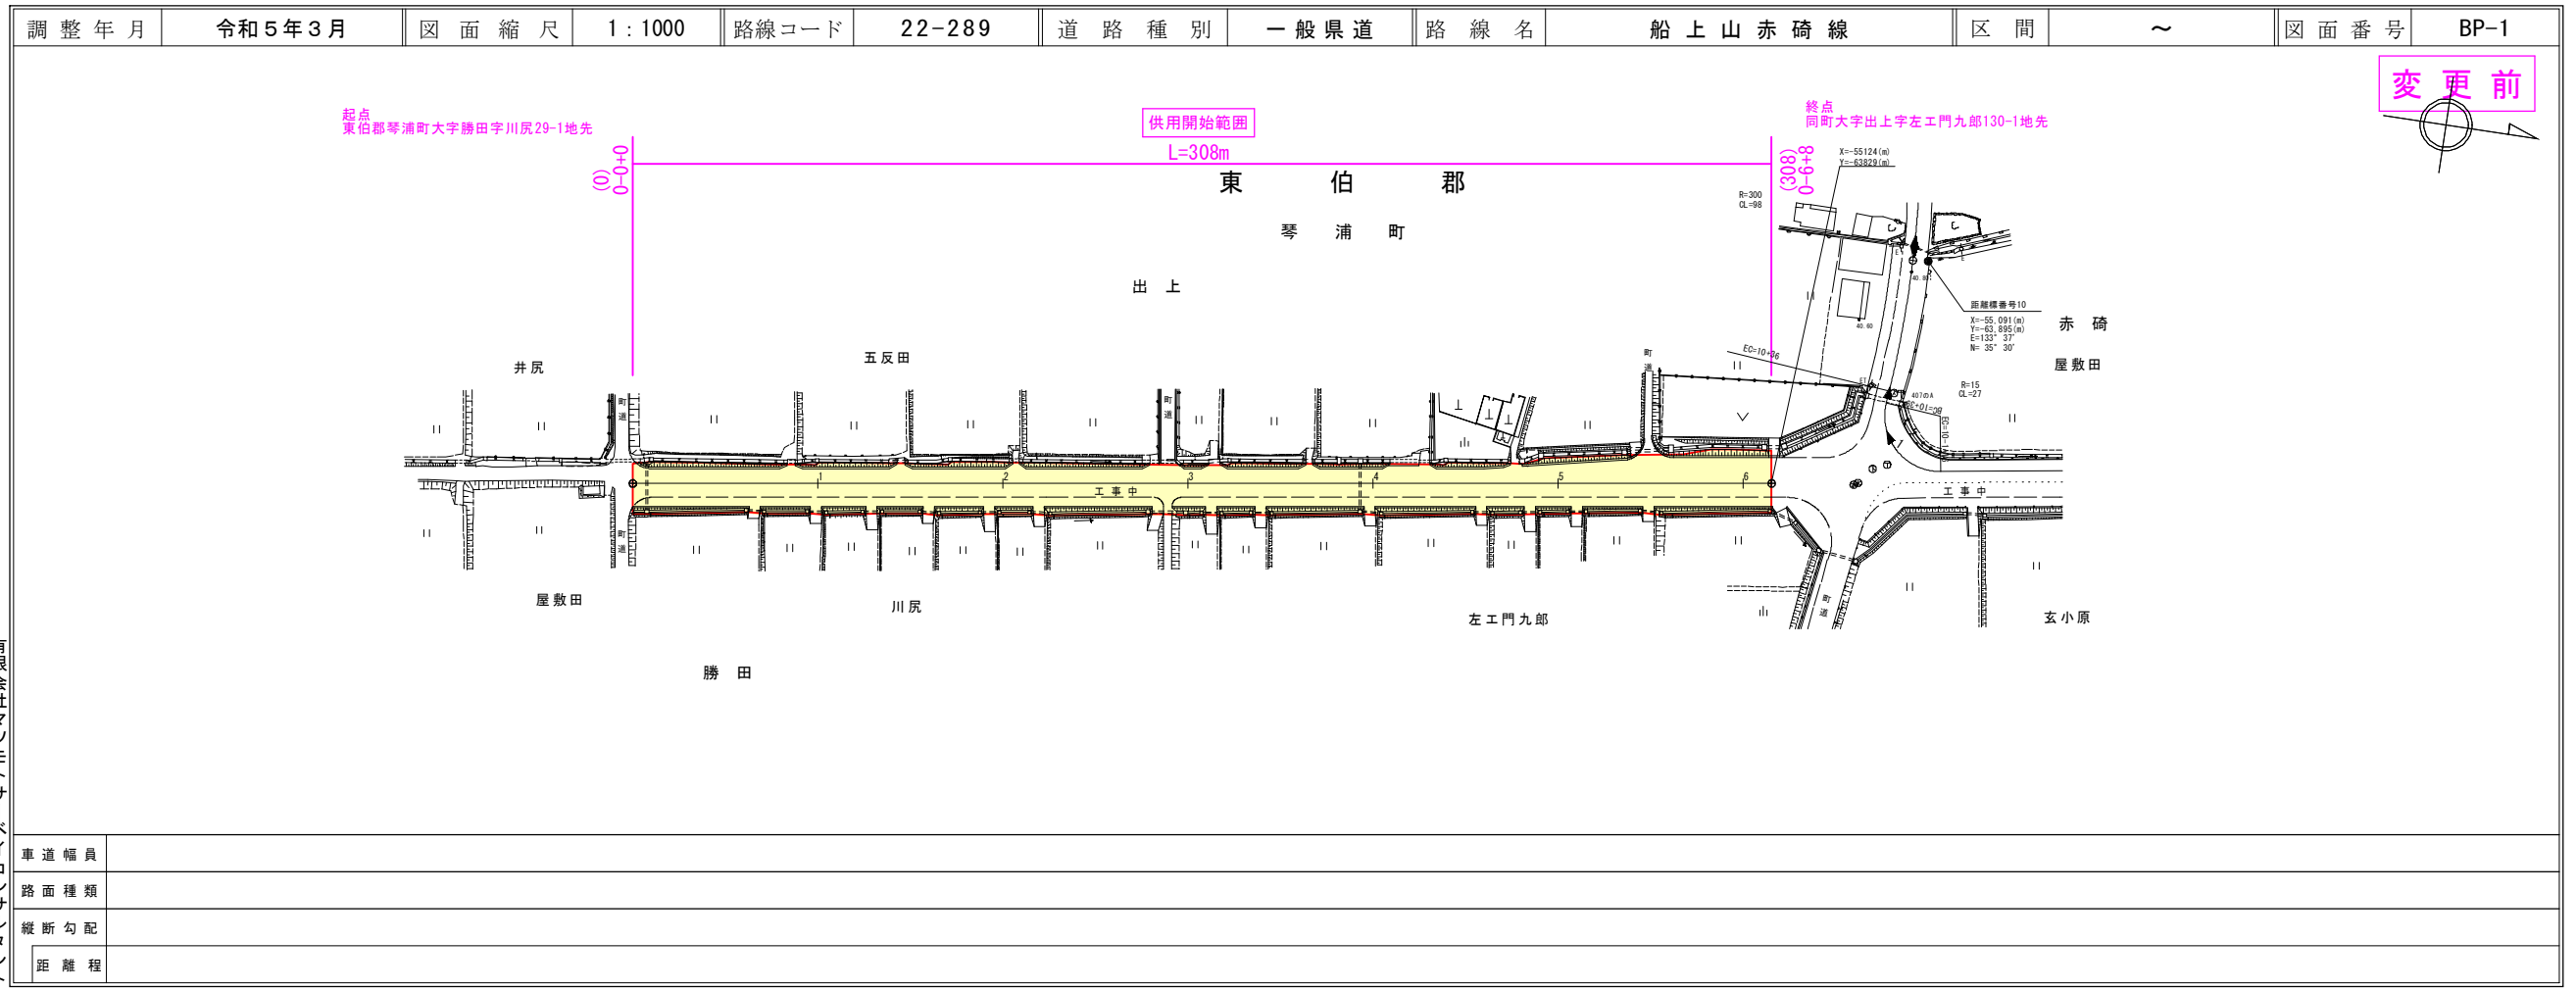

22-289  
船上山赤碕線

供用開始

道 路 台 帳 付 図

鳥 取 県

有限会社マツモトサーベイコンサルタンツ

道 路 台 帳 付 図

鳥 取 県

有限会社マツモトサーベイコンサルタンツ