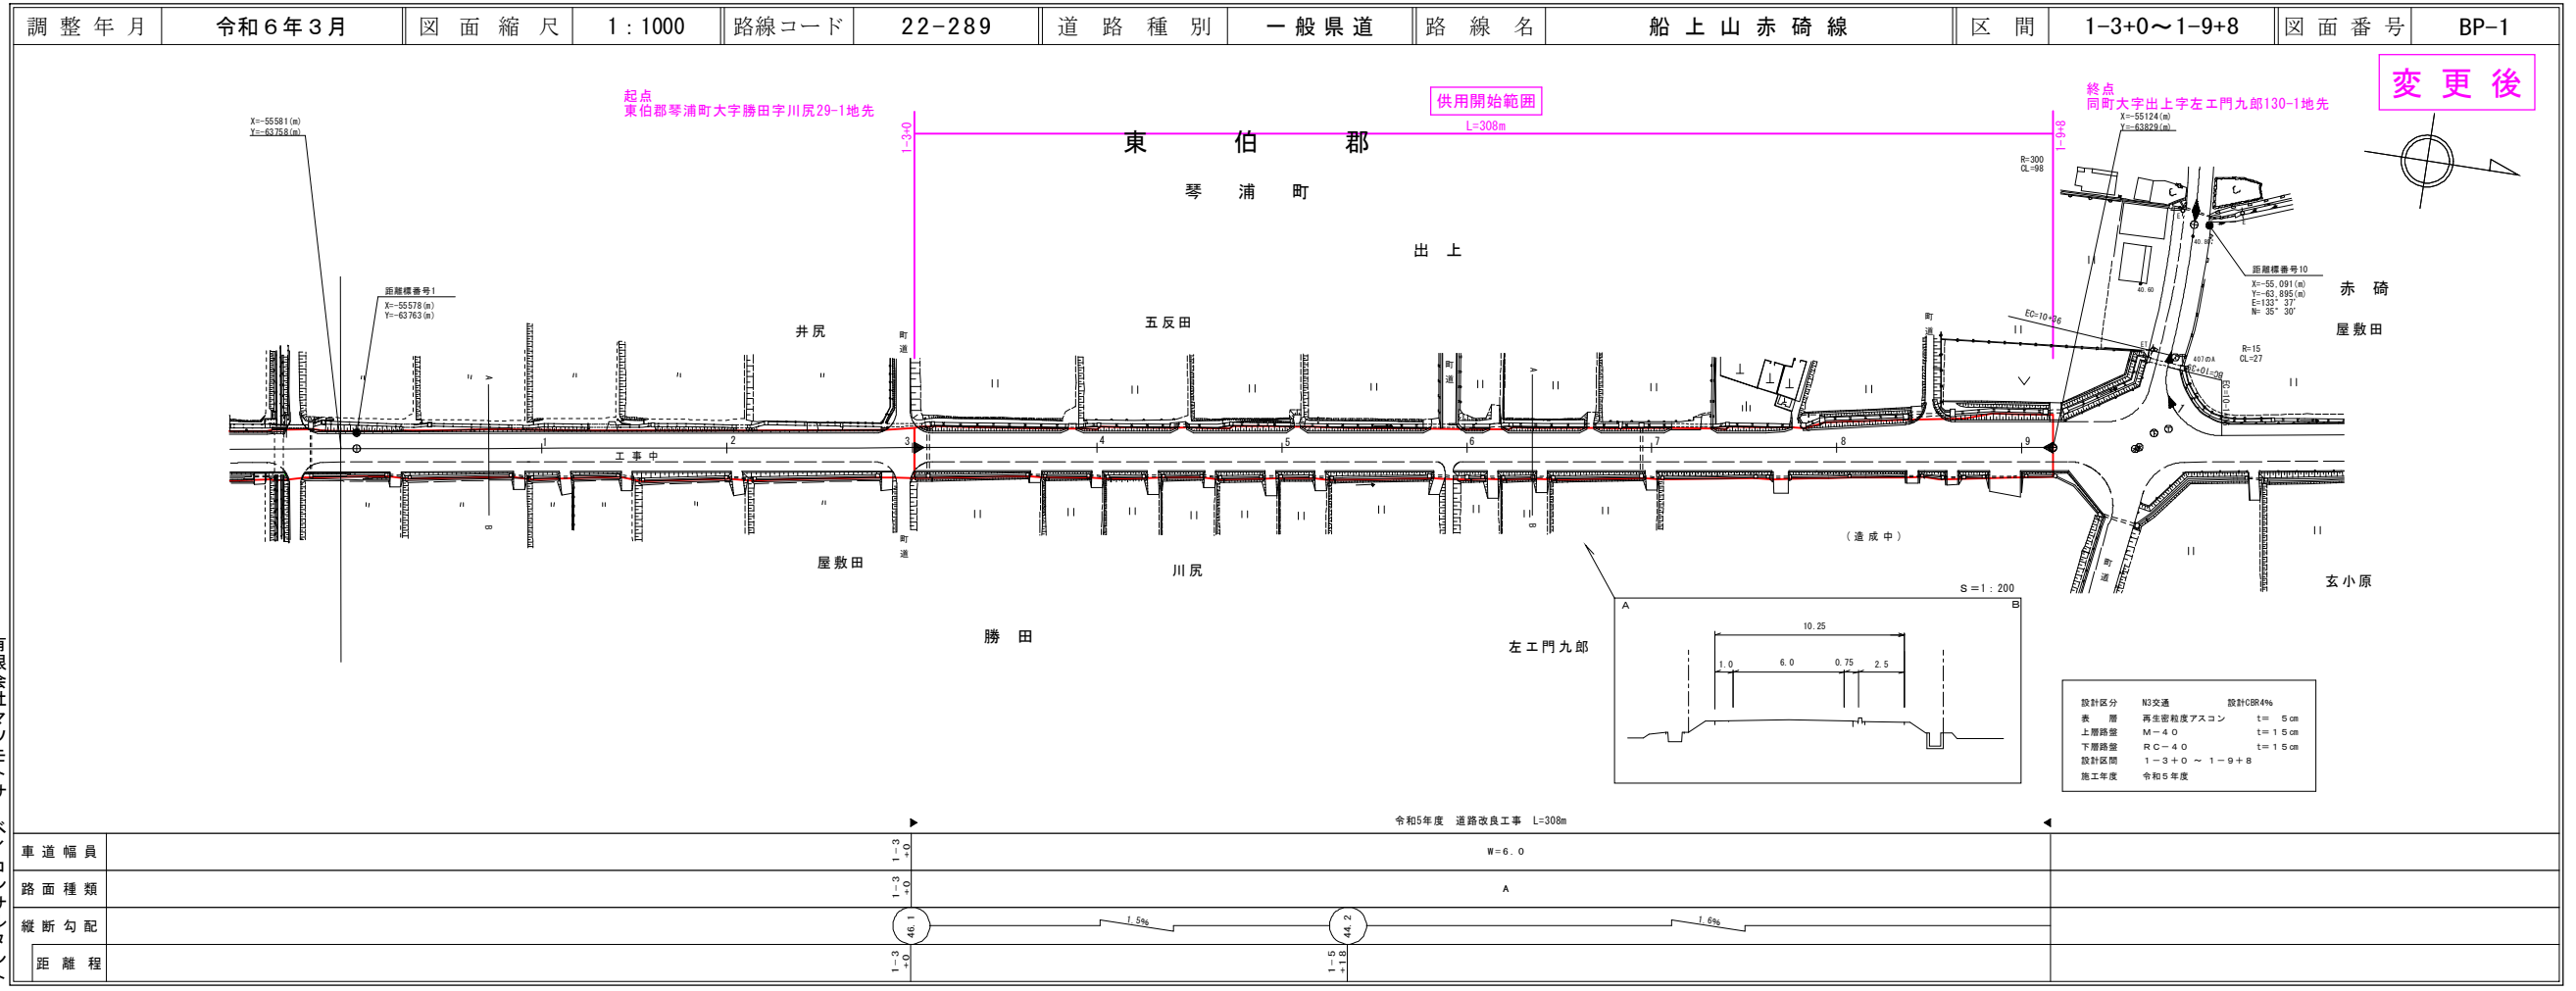

22-289  
船上山赤碕線

供用開始

道 路 台 帳 付 図

鳥 取 県

有限会社マツモトサーベイコンサルタンツ

道 路 台 帳 付 図

鳥 取 県

有限会社マツモトサーベイコンサルタンツ