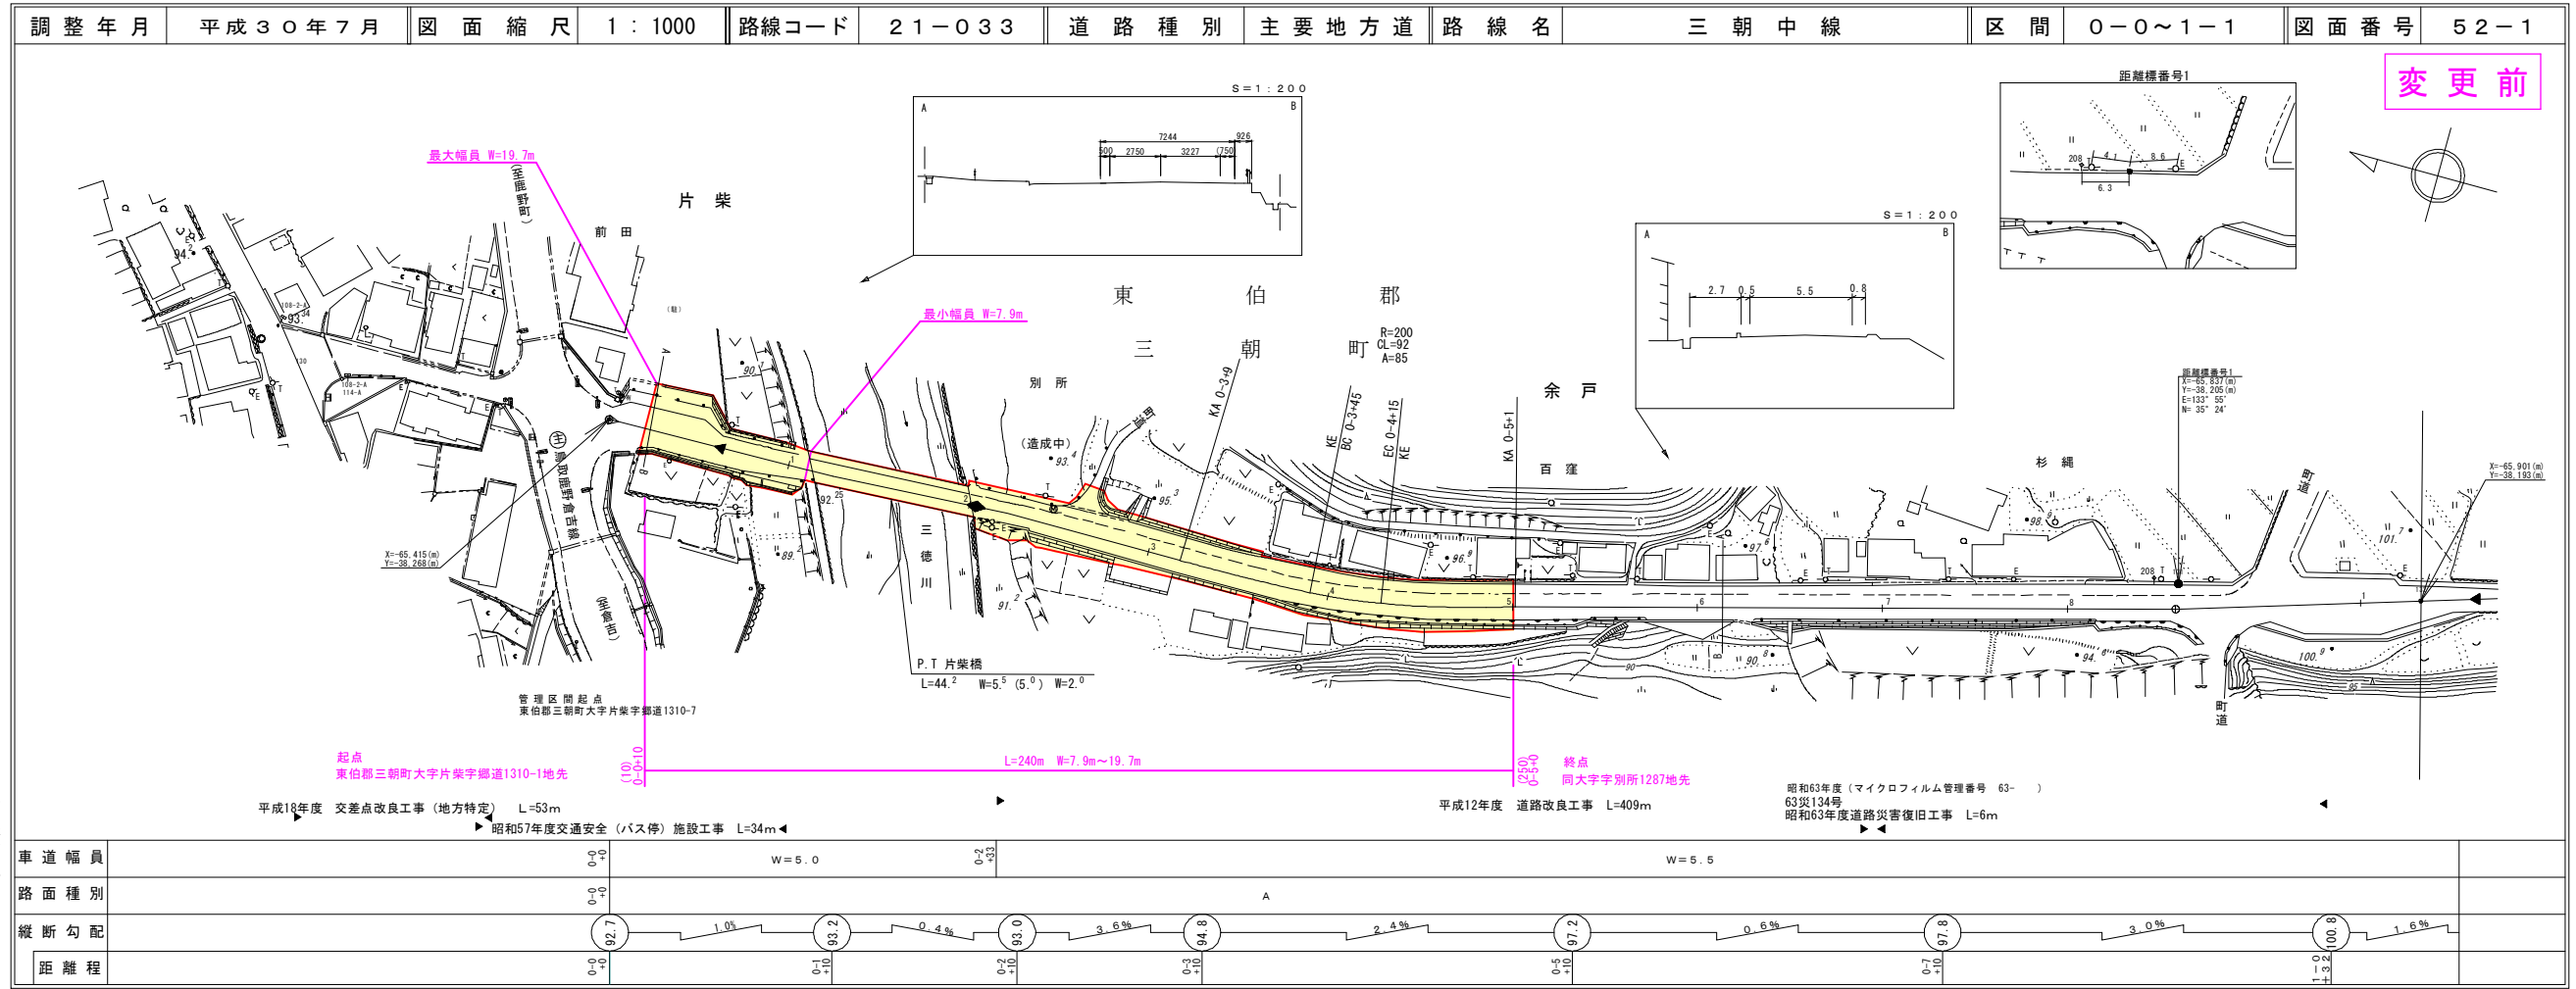

21-033
三朝中線

区域変更

道 路 台 帳 付 図

鳥 取 県

有限会社
アトラス
株式会社ミット

道 路 台 帳 付 図

鳥 取 県

有限会社
アトラス
株式会社ミット
株式会社マツモトサー
ベイコンサルタント