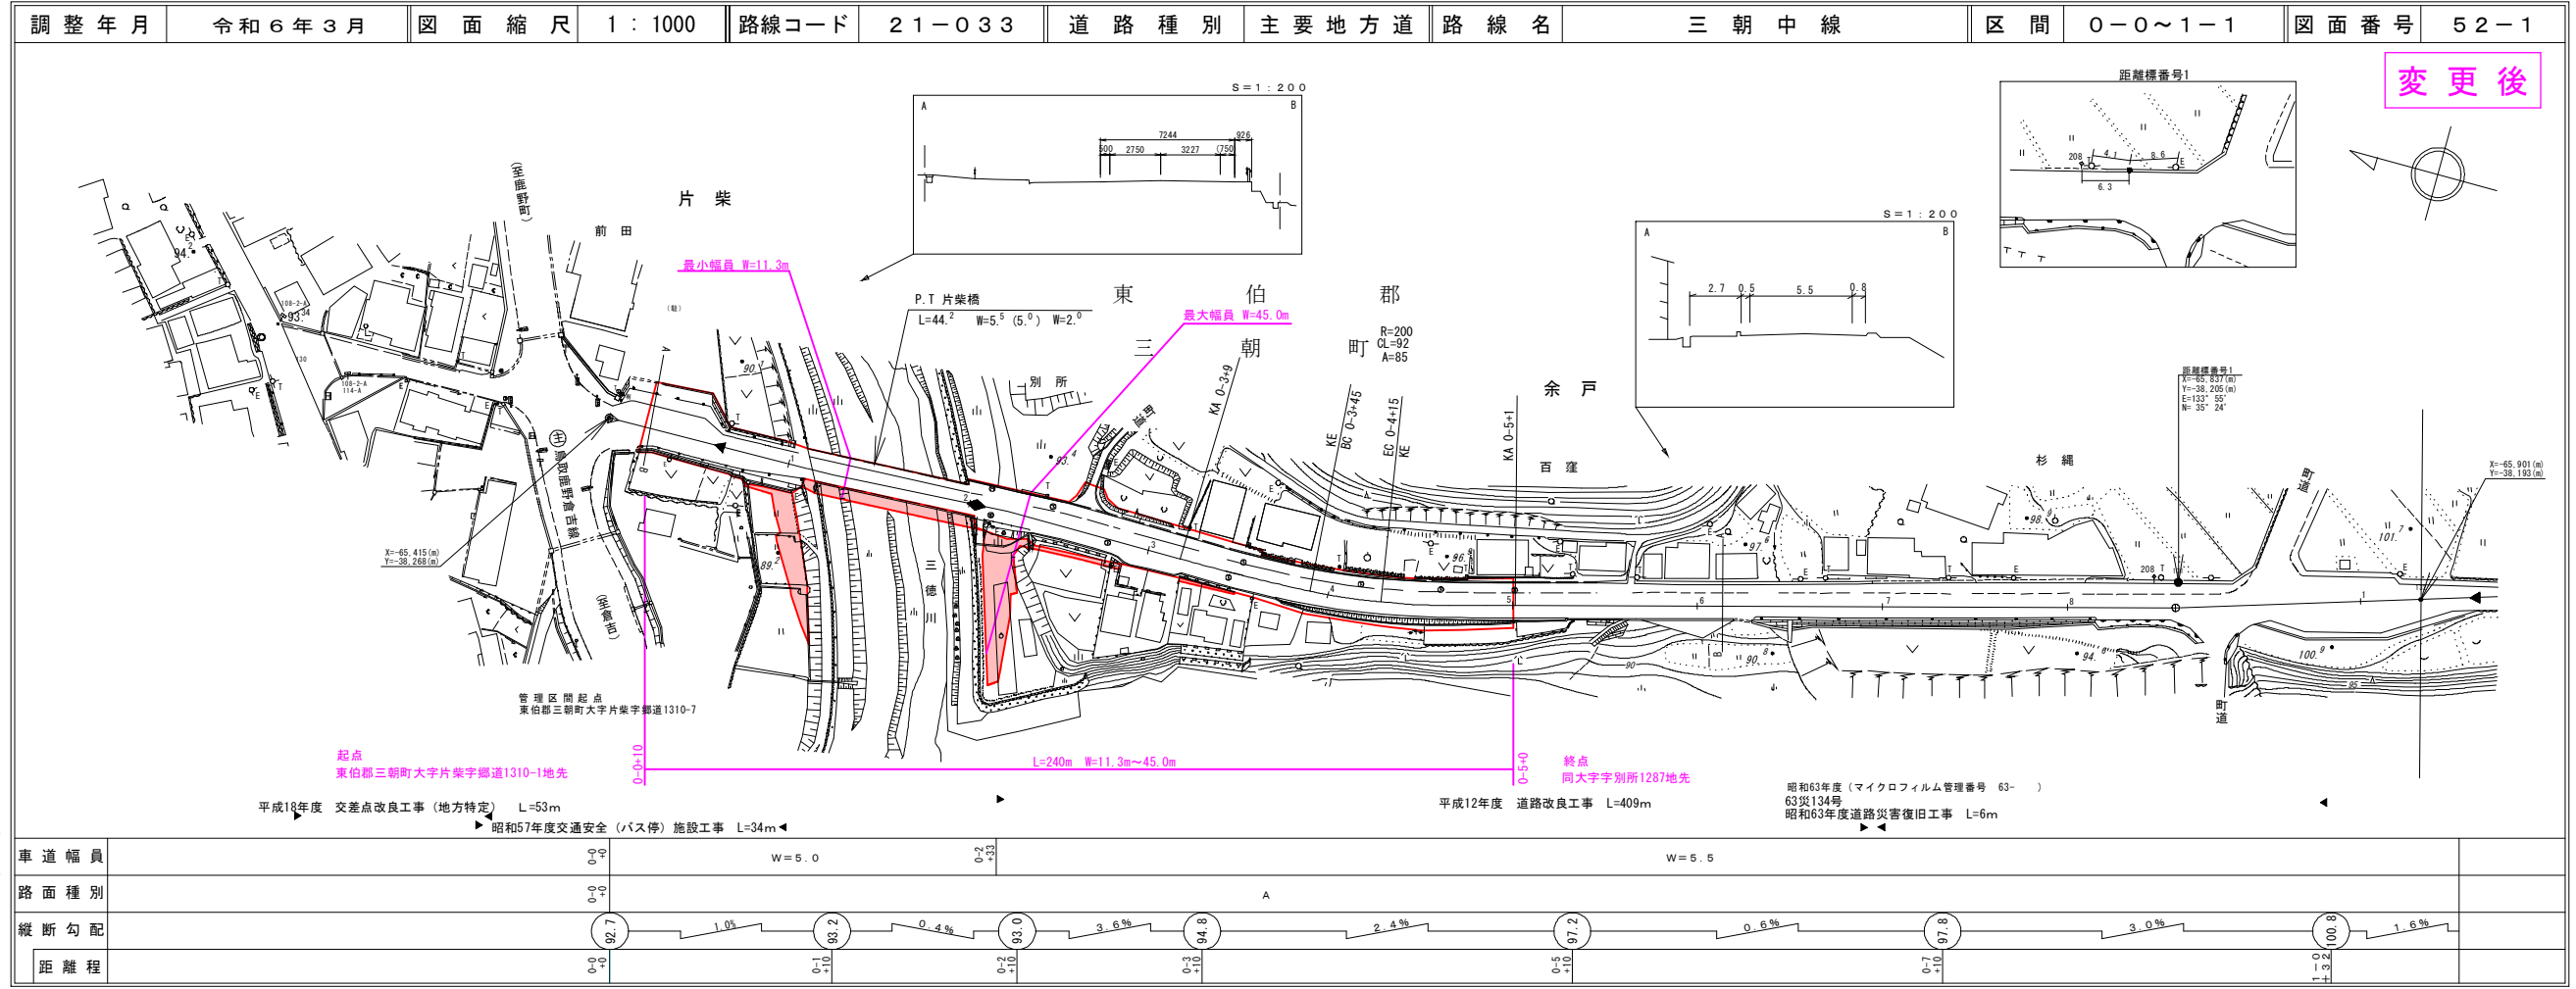

21-033
三朝中線

区域変更

道 路 台 帳 付 図

鳥 取 県

有限会社
アトラス
株式会社ミット

道 路 台 帳 付 図

鳥 取 県

有限会社
アトラス
株式会社ミット
株式会社マツモトサー
ベイコンサルタント