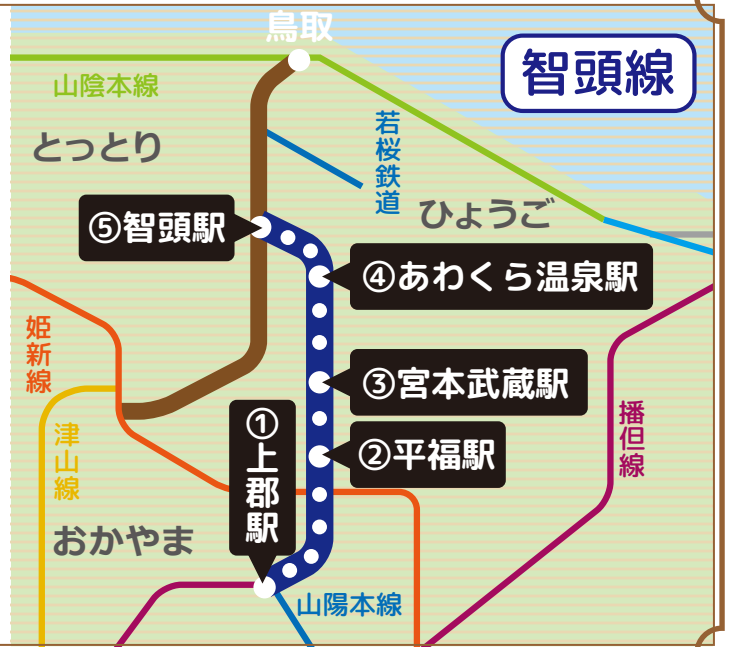

## 特別賞

先着30名様

智頭線駅カード全20種類及び、鳥取県東部地域鉄道利用促進実行委員会が実施する山陰本線駅カード全24駅を全てコンプリートされた方には「オリジナルコースター(プレート付き)」をプレゼント。

- 上郡駅
- 苔縄駅
- 河野原円心駅
- 久崎駅
- 佐用駅
- 平福駅
- 石井駅
- 宮本武蔵駅
- 大原駅
- 西粟倉駅
- あわくら温泉駅
- 山郷駅
- 恋山形駅
- 智頭駅

智頭線利用促進協議会

## ● 駅カード受領確認欄

①上郡町観光案内所

②道の駅 宿場町ひらふく

③大原観光協会 武蔵の里観光案内所

④にしあわくら 小林菓子店

⑤智頭駅 (智頭急行)

コンプリート  
賞取得枠▶

特別賞  
取得枠▶

## ● 獲得方法

### 駅カード (先着300名)

受け取り当日に、智頭線を利用し、配布場所で乗降可能な切符を提示しよう！

- スマホ等で撮影した写真の提示でも可。(乗車の日付がわかるもの)
- 対象の切符は、乗車券、整理券、智頭線普通列車1日乗車券。 ※定期券は対象外
- 途中下車での受け取りも可。(JR線を含む片道の営業キロが100キロまでの普通乗車券では途中下車できません)