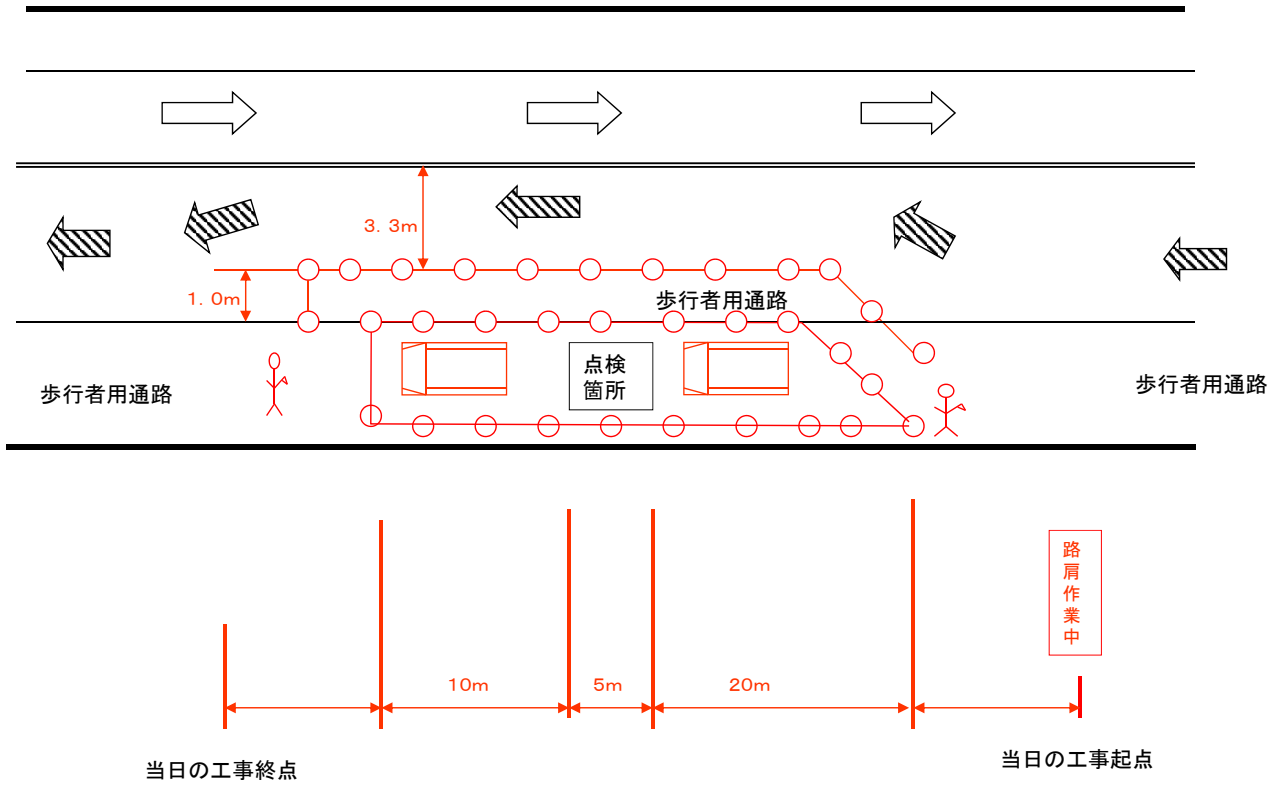

鳥取情報ハイウェイ光ファイバ  
ケーブル保守点検業務(定期点  
検 標準保安施設図1)

別添2

鳥取情報ハイウェイ光ファイバ  
ケーブル保守点検業務(定期点  
検 標準保安施設図2)