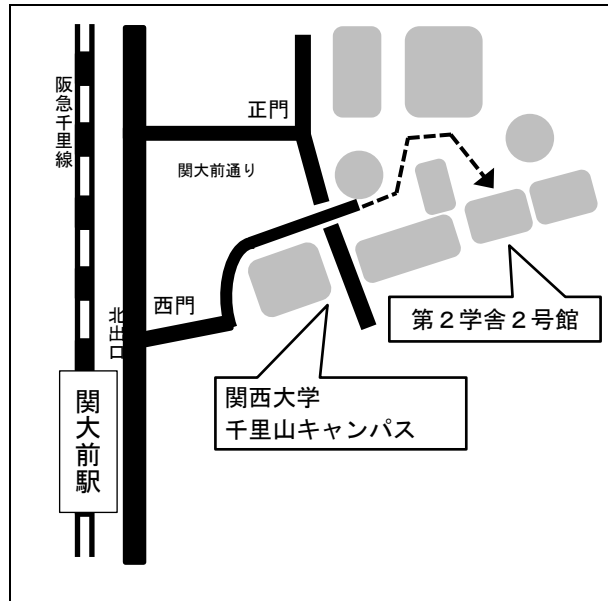

# 試験会場案内図（大阪会場）

阪急電鉄千里線関大前駅より徒歩約10分  
※西門から入構してください。